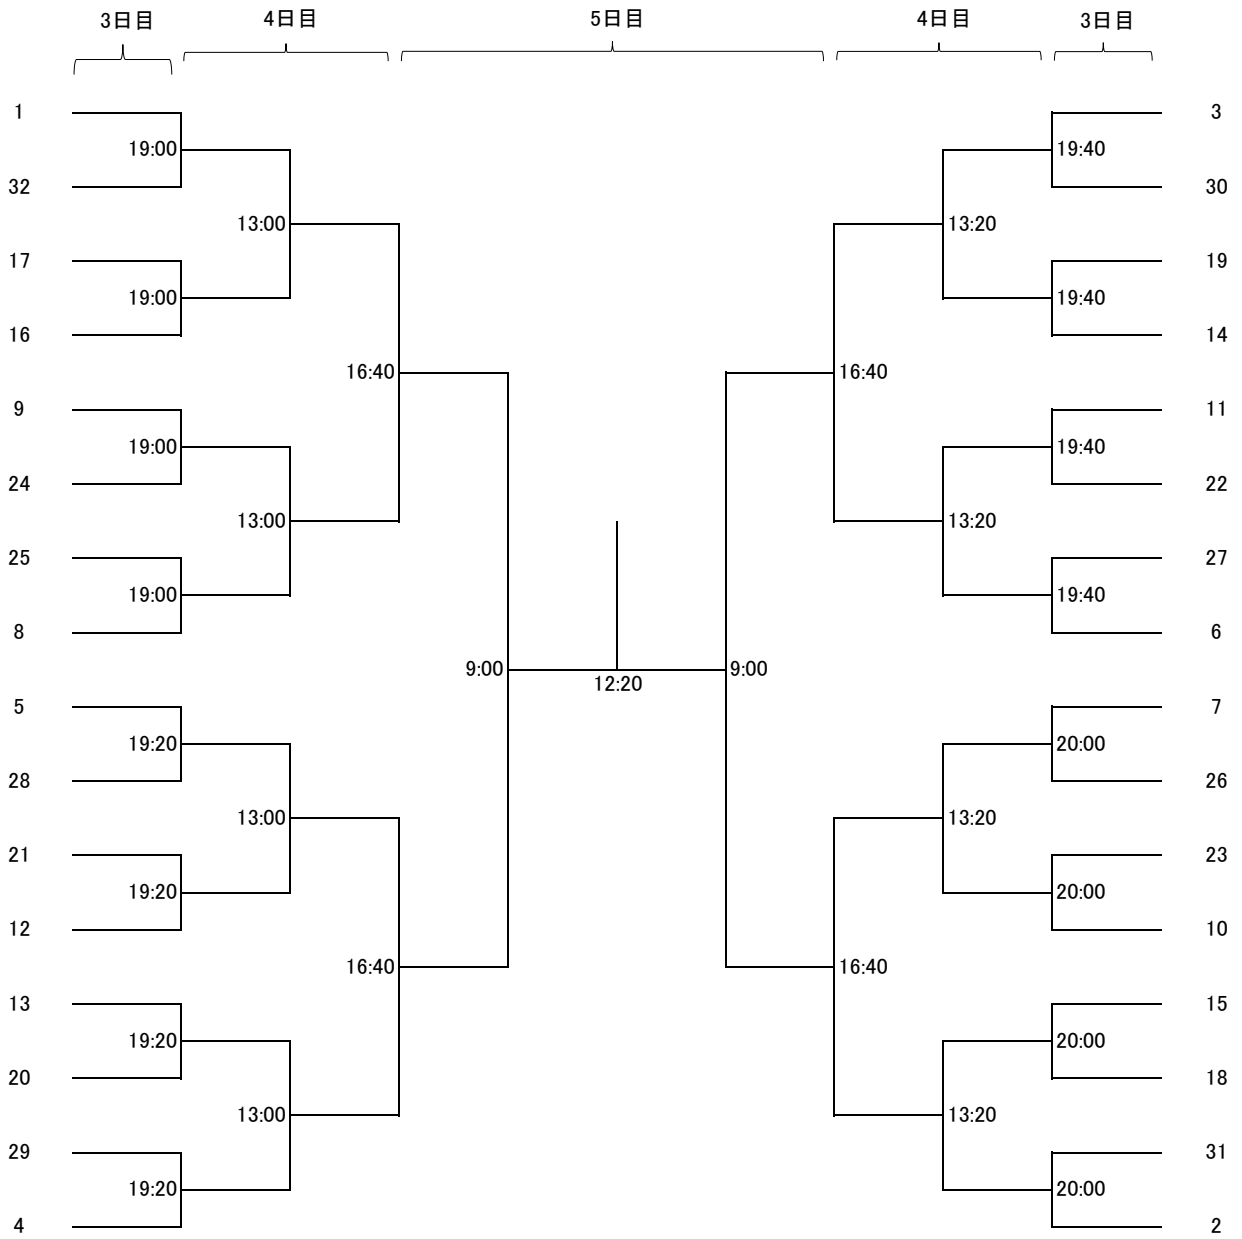

新人男子プレート【全て3ゲーム】