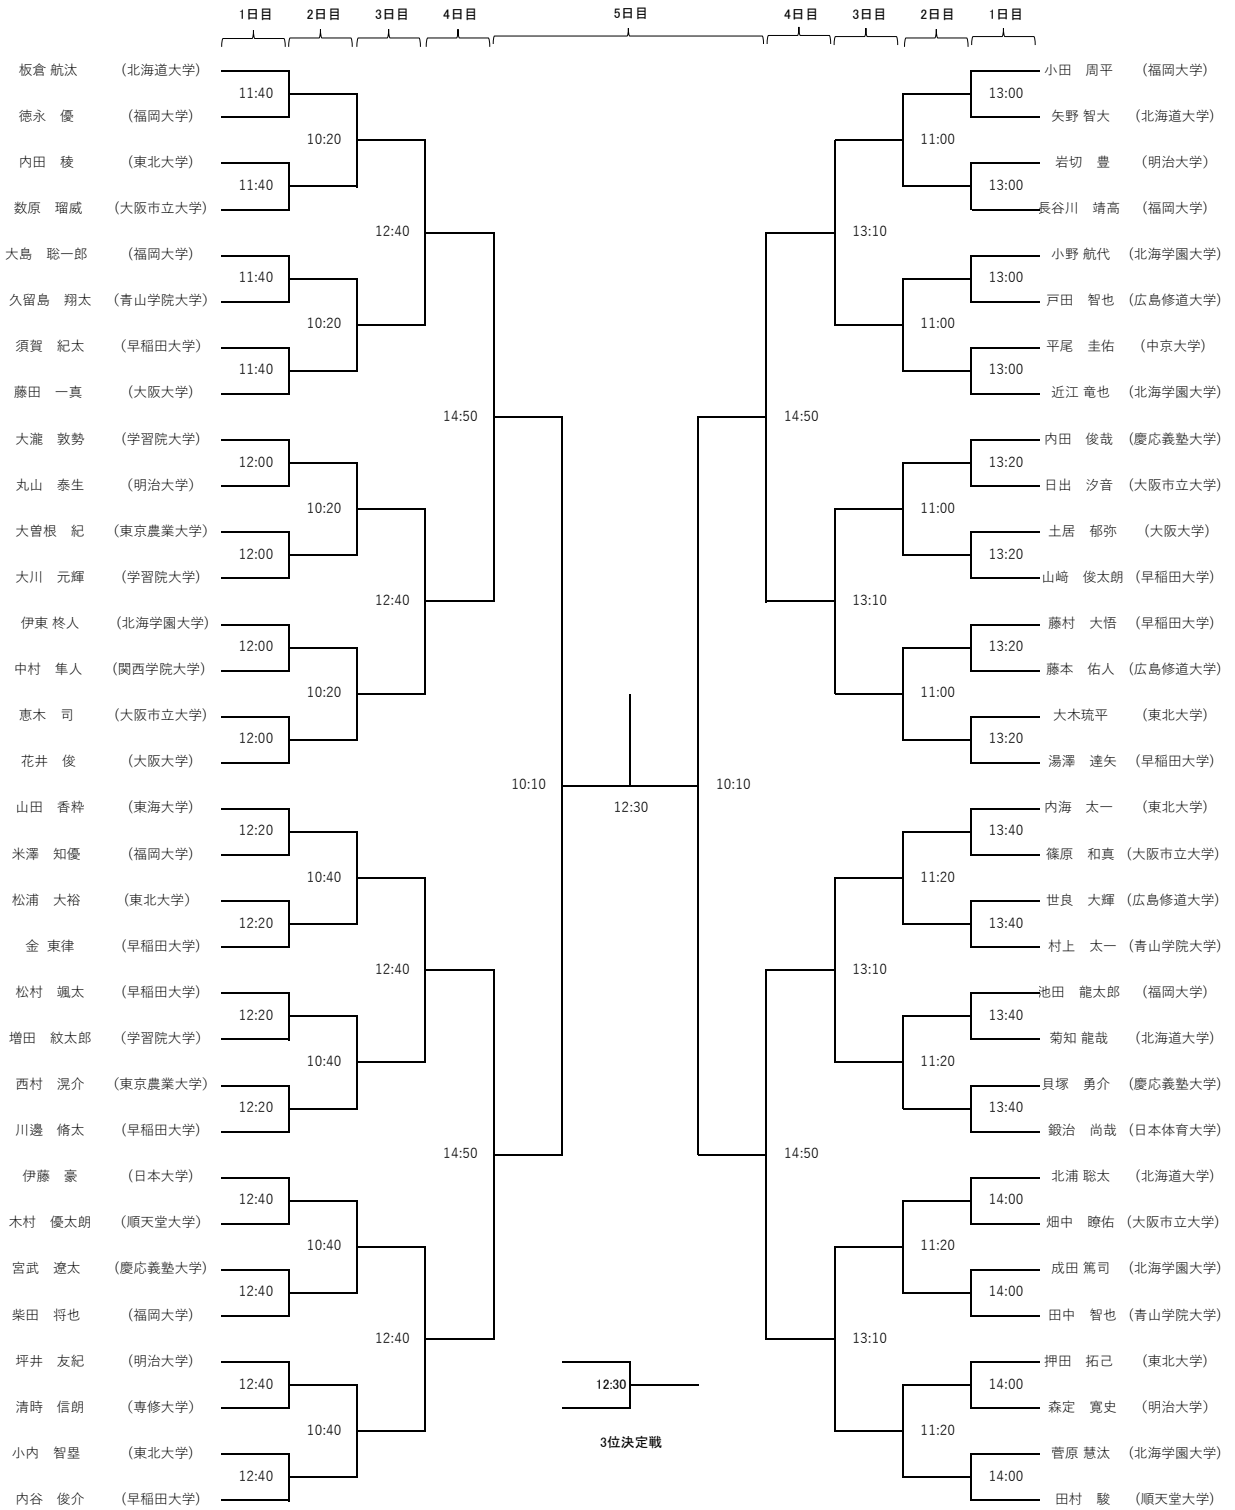

第47回 全日本学生スカッシュ選手権大会 大会スケジュール

1日目 (9:00~19:40)

- ・新人女子1回戦 (3ゲーム)
- ・新人男子1回戦 (3ゲーム)
- ・選手権女子1回戦 (3ゲーム)
- ・選手権男子1回戦 (3ゲーム)

2日目 (9:00~19:40)

- ・新人女子2回戦 (3ゲーム)
- ・新人男子2回戦 (3ゲーム)
- ・選手権女子2回戦 (5ゲーム)
- ・選手権男子2回戦 (5ゲーム)

4日目 (9:00~17:00)

- ・選手権女子プレート3回戦 (3ゲーム)
- ・選手権男子プレート3回戦 (3ゲーム)
- ・選手権女子4回戦 (5ゲーム)
- ・選手権男子4回戦 (5ゲーム)
- ・新人女子プレート2回戦 (3ゲーム)
- ・新人男子プレート2回戦 (3ゲーム)
- ・選手権女子プレート4回戦 (3ゲーム)
- ・選手権男子プレート4回戦 (3ゲーム)
- ・新人女子準々決勝 (5ゲーム)
- ・新人男子準々決勝 (5ゲーム)
- ・選手権女子準々決勝 (5ゲーム)
- ・選手権男子準々決勝 (5ゲーム)
- ・新人女子プレート3回戦 (3ゲーム)
- ・新人男子プレート3回戦 (3ゲーム)

5日目 (9:00~14:00)

- ・新人女子プレート準決勝 (3ゲーム)
- ・新人男子プレート準決勝 (3ゲーム)
- ・選手権女子プレート準決勝 (3ゲーム)
- ・選手権男子プレート準決勝 (3ゲーム)
- ・新人女子準決勝 (5ゲーム)
- ・新人男子準決勝 (5ゲーム)
- ・選手権女子準決勝 (5ゲーム)
- ・選手権男子準決勝 (5ゲーム)

12:00~

- 1・2コート
- ・新人女子決勝・3決 (5ゲーム)
- ・新人男子決勝・3決 (5ゲーム)
- ・選手権女子決勝・3決 (5ゲーム)
- ・選手権男子決勝・3決 (5ゲーム)

3コート

- ・新人女子プレート決勝 (3ゲーム)
- ・新人男子プレート決勝 (3ゲーム)
- ・選手権女子プレート決勝 (3ゲーム)
- ・選手権男子プレート決勝 (3ゲーム)

選手権女子本戦【5ゲーム(1回戦のみ3ゲーム)】

新人男子本線【3回戦より5ゲーム、それ以外は3ゲーム】

新人女子本戦【3回戦より5ゲーム、それ以外は3ゲーム】

選手権男子プレート【全て3ゲーム】

※…2日目初戦敗退者が生じた場合のみ