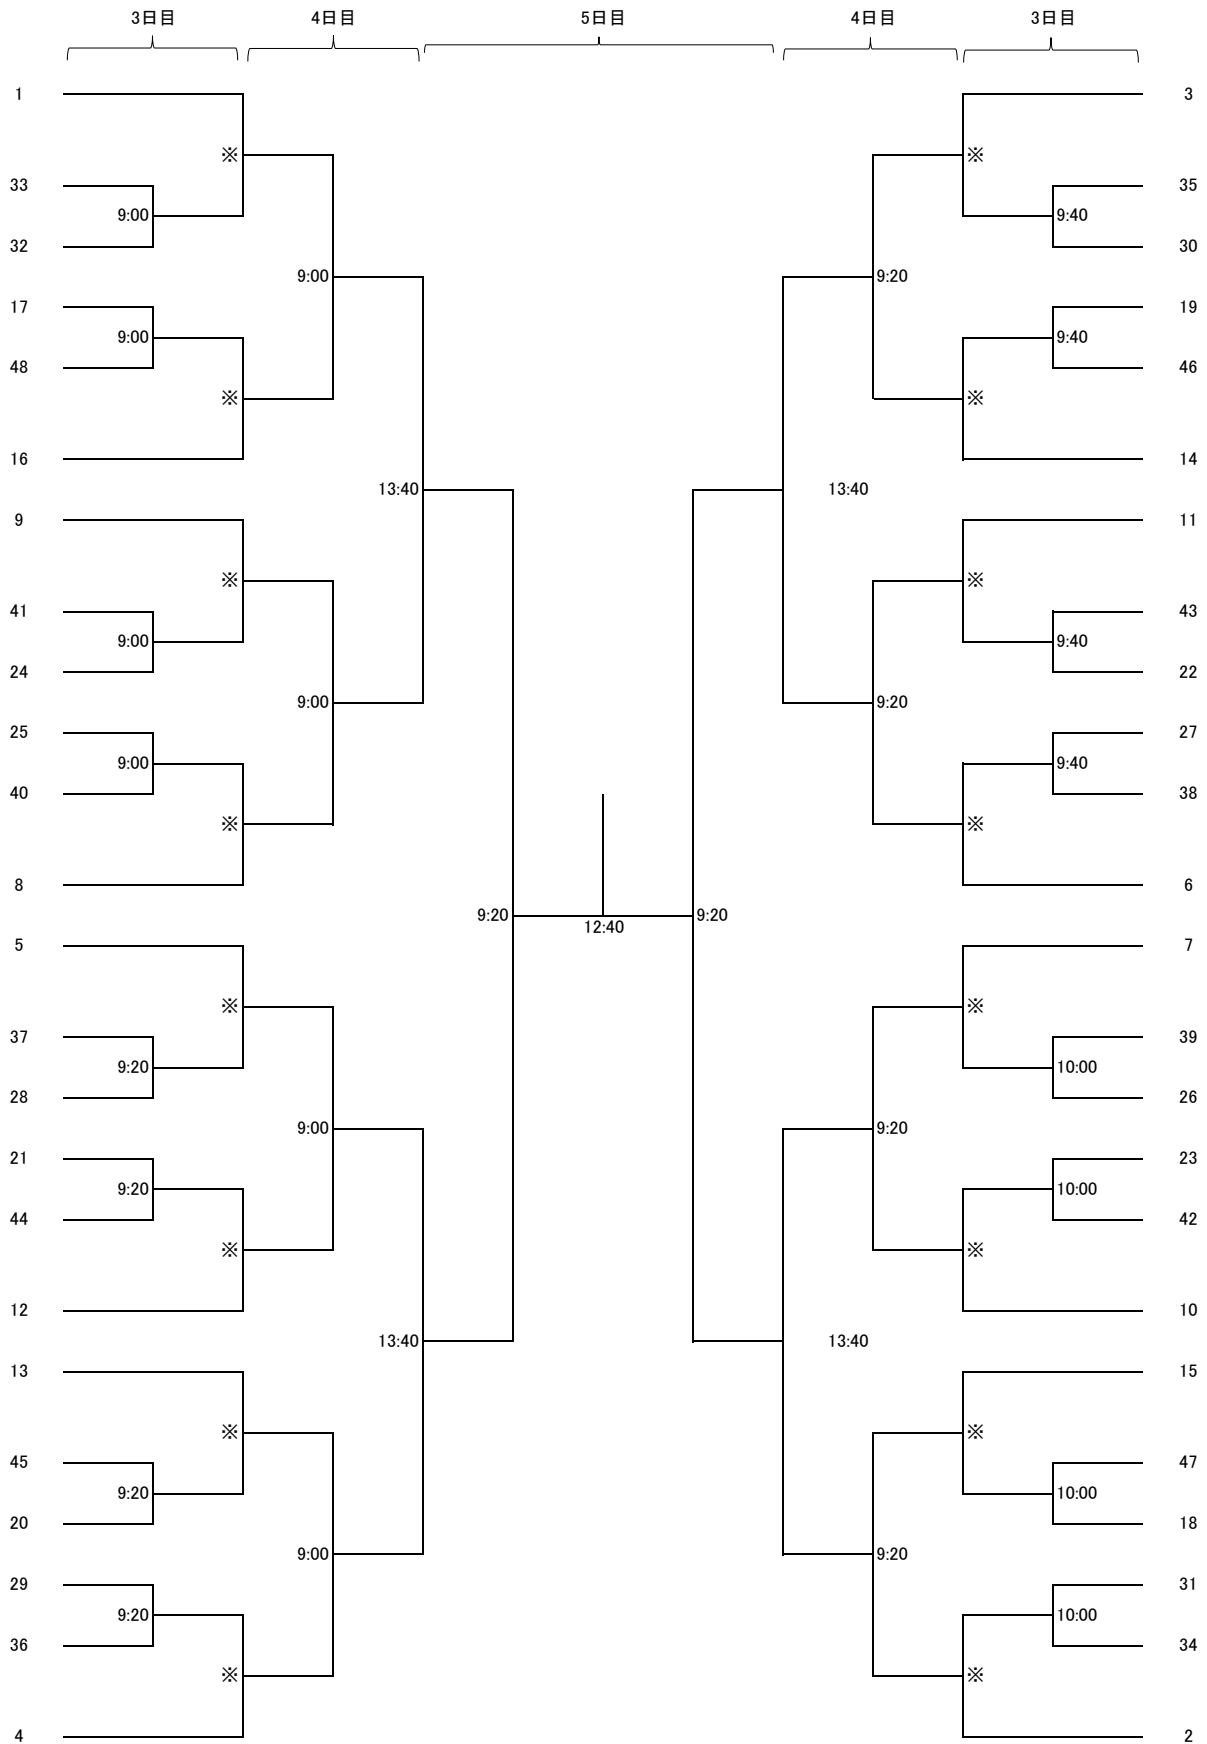

選手権女子プレート【全て3ゲーム】

※…2日目初戦敗退者が生じた場合のみ