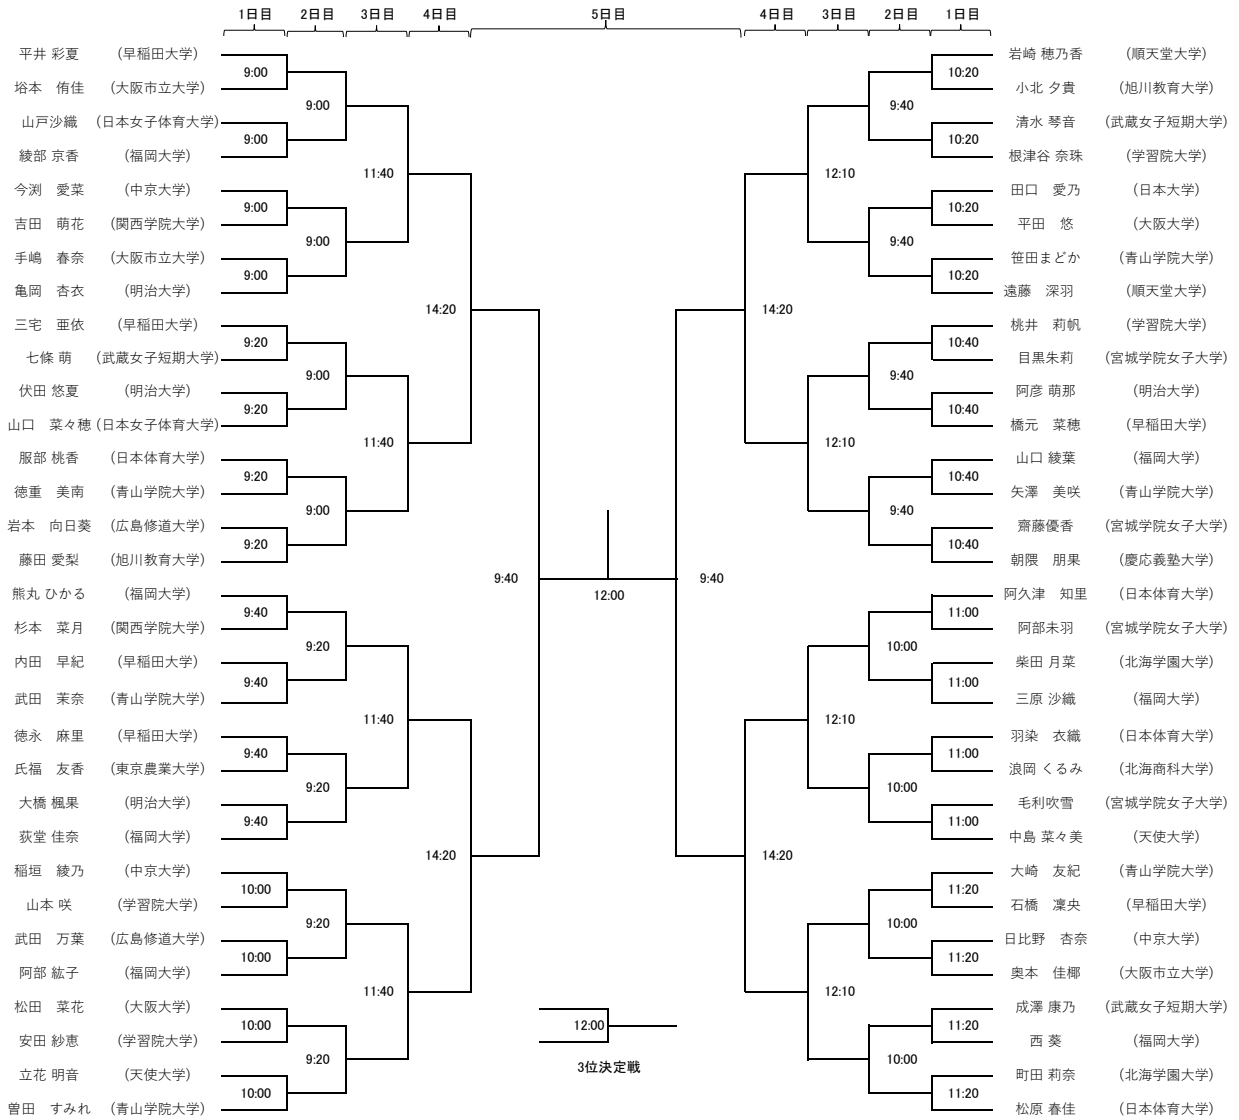

第47回 全日本学生スカッシュ選手権大会 大会スケジュール

1日目 (9:00~19:40)

- ・新人女子1回戦 (3ゲーム)
- ・新人男子1回戦 (3ゲーム)
- ・選手権女子1回戦 (3ゲーム)
- ・選手権男子1回戦 (3ゲーム)

2日目 (9:00~19:40)

- ・新人女子2回戦 (3ゲーム)
- ・新人男子2回戦 (3ゲーム)
- ・選手権女子2回戦 (5ゲーム)
- ・選手権男子2回戦 (5ゲーム)

5日目 (9:00~14:00)

- ・新人女子プレート準決勝 (3ゲーム)
- ・新人男子プレート準決勝 (3ゲーム)
- ・選手権女子プレート準決勝 (3ゲーム)
- ・選手権男子プレート準決勝 (3ゲーム)
- ・新人女子準決勝 (5ゲーム)
- ・新人男子準決勝 (5ゲーム)
- ・選手権女子準決勝 (5ゲーム)
- ・選手権男子準決勝 (5ゲーム)

12:00~

- 1・2コート
- ・新人女子決勝・3決 (5ゲーム)
- ・新人男子決勝・3決 (5ゲーム)
- ・選手権女子決勝・3決 (5ゲーム)
- ・選手権男子決勝・3決 (5ゲーム)

3コート

- ・新人女子プレート決勝 (3ゲーム)
- ・新人男子プレート決勝 (3ゲーム)
- ・選手権女子プレート決勝 (3ゲーム)
- ・選手権男子プレート決勝 (3ゲーム)

選手権女子本戦【5ゲーム(1回戦のみ3ゲーム)】

新人男子本線【3回戦より5ゲーム、それ以外は3ゲーム】

新人女子本戦【3回戦より5ゲーム、それ以外は3ゲーム】

選手権男子プレート【全て3ゲーム】

※…2日目初戦敗退者が生じた場合のみ