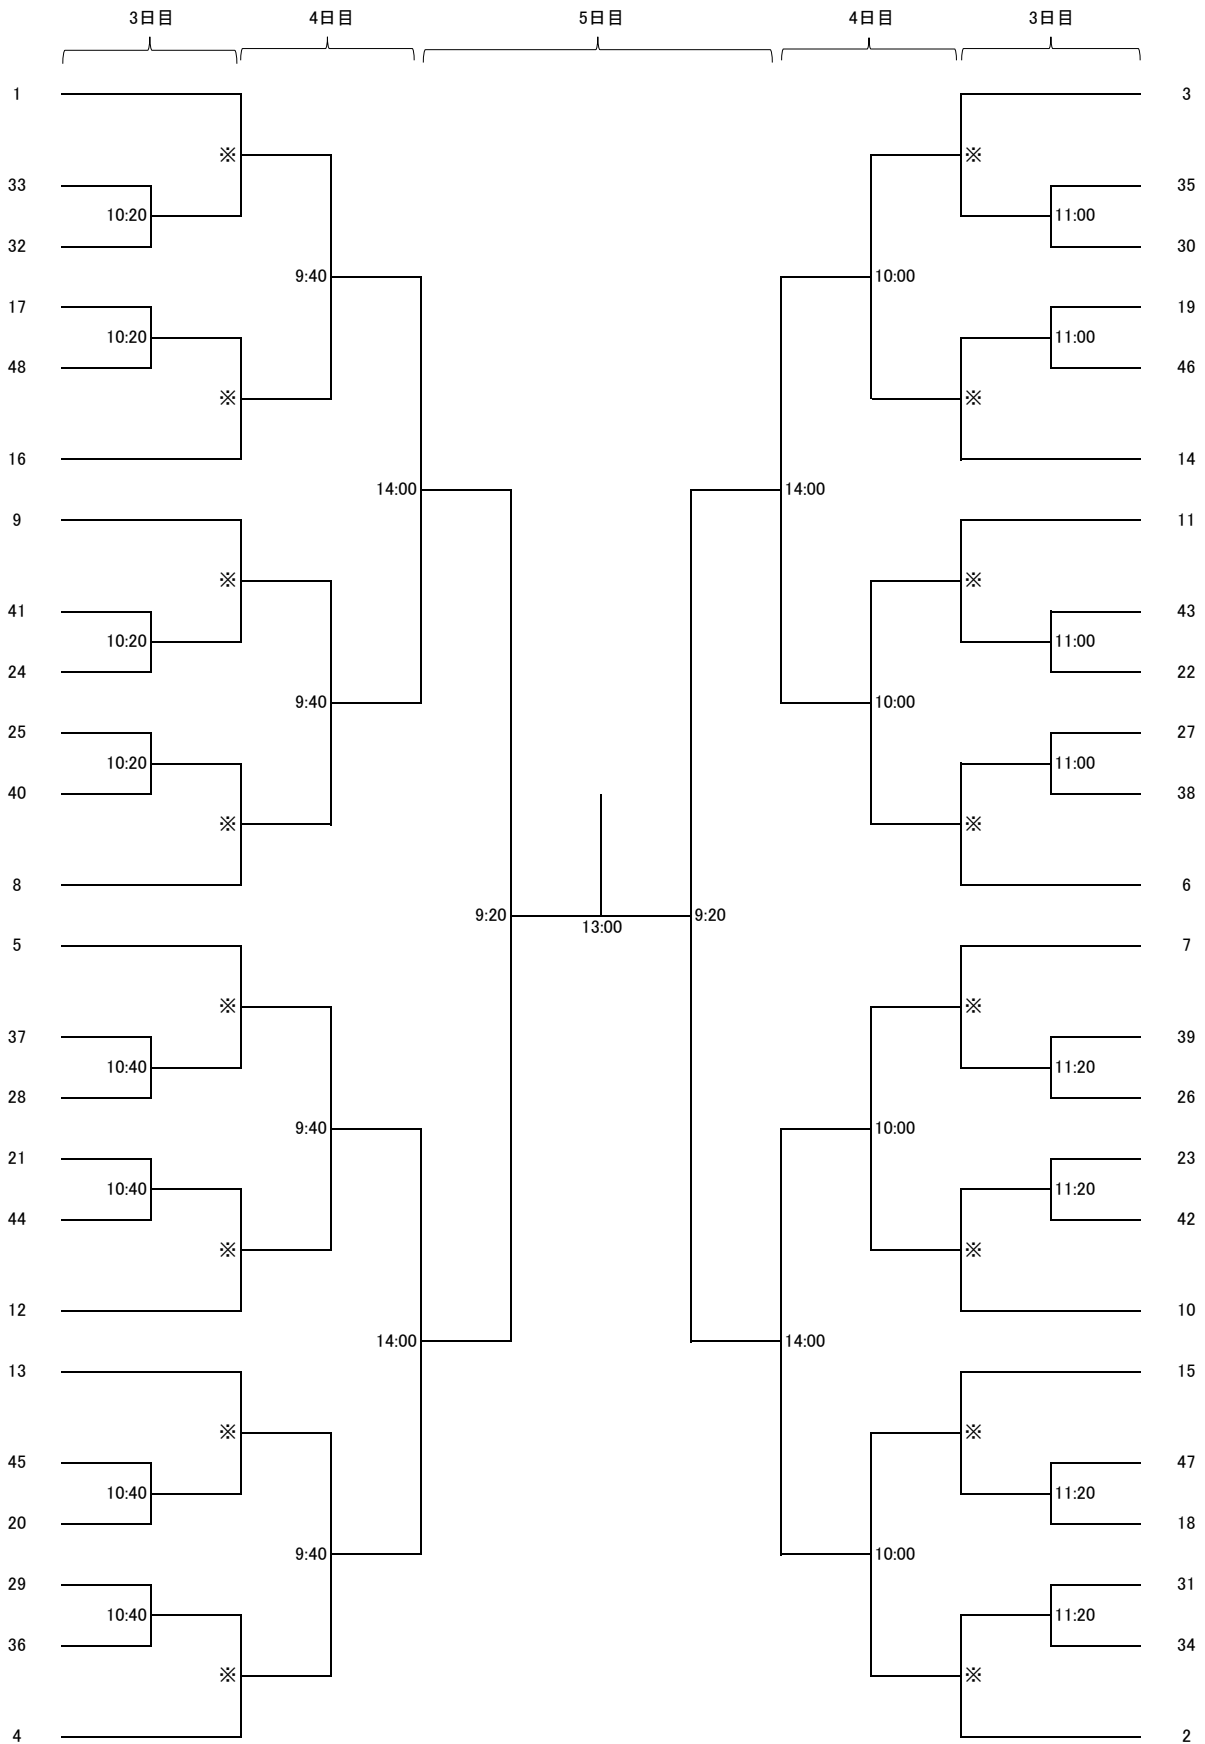

第47回 全日本学生スカッシュ選手権大会 大会スケジュール

1日目 (9:00~19:40)

- ・新人女子1回戦 (3ゲーム)
- ・新人男子1回戦 (3ゲーム)
- ・選手権女子1回戦 (3ゲーム)
- ・選手権男子1回戦 (3ゲーム)

2日目 (9:00~19:40)

- ・新人女子2回戦 (3ゲーム)
- ・新人男子2回戦 (3ゲーム)
- ・選手権女子2回戦 (5ゲーム)
- ・選手権男子2回戦 (5ゲーム)

4日目 (9:00~17:00)

- ・選手権女子プレート3回戦 (3ゲーム)
- ・選手権男子プレート3回戦 (3ゲーム)
- ・選手権女子4回戦 (5ゲーム)
- ・選手権男子4回戦 (5ゲーム)
- ・新人女子プレート2回戦 (3ゲーム)
- ・新人男子プレート2回戦 (3ゲーム)
- ・選手権女子プレート4回戦 (3ゲーム)
- ・選手権男子プレート4回戦 (3ゲーム)
- ・新人女子準々決勝 (5ゲーム)
- ・新人男子準々決勝 (5ゲーム)
- ・選手権女子準々決勝 (5ゲーム)
- ・選手権男子準々決勝 (5ゲーム)
- ・新人女子プレート3回戦 (3ゲーム)
- ・新人男子プレート3回戦 (3ゲーム)

5日目 (9:00~14:00)

- ・新人女子プレート準決勝 (3ゲーム)
- ・新人男子プレート準決勝 (3ゲーム)
- ・選手権女子プレート準決勝 (3ゲーム)
- ・選手権男子プレート準決勝 (3ゲーム)
- ・新人女子準決勝 (5ゲーム)
- ・新人男子準決勝 (5ゲーム)
- ・選手権女子準決勝 (5ゲーム)
- ・選手権男子準決勝 (5ゲーム)

12:00~

- 1・2コート
- ・新人女子決勝・3決 (5ゲーム)
- ・新人男子決勝・3決 (5ゲーム)
- ・選手権女子決勝・3決 (5ゲーム)
- ・選手権男子決勝・3決 (5ゲーム)

3コート

- ・新人女子プレート決勝 (3ゲーム)
- ・新人男子プレート決勝 (3ゲーム)
- ・選手権女子プレート決勝 (3ゲーム)
- ・選手権男子プレート決勝 (3ゲーム)

選手権女子本戦【5ゲーム(1回戦のみ3ゲーム)】

新人男子本線【3回戦より5ゲーム、それ以外は3ゲーム】

新人女子本戦【3回戦より5ゲーム、それ以外は3ゲーム】

選手権男子プレート【全て3ゲーム】

※…2日目初戦敗退者が生じた場合のみ