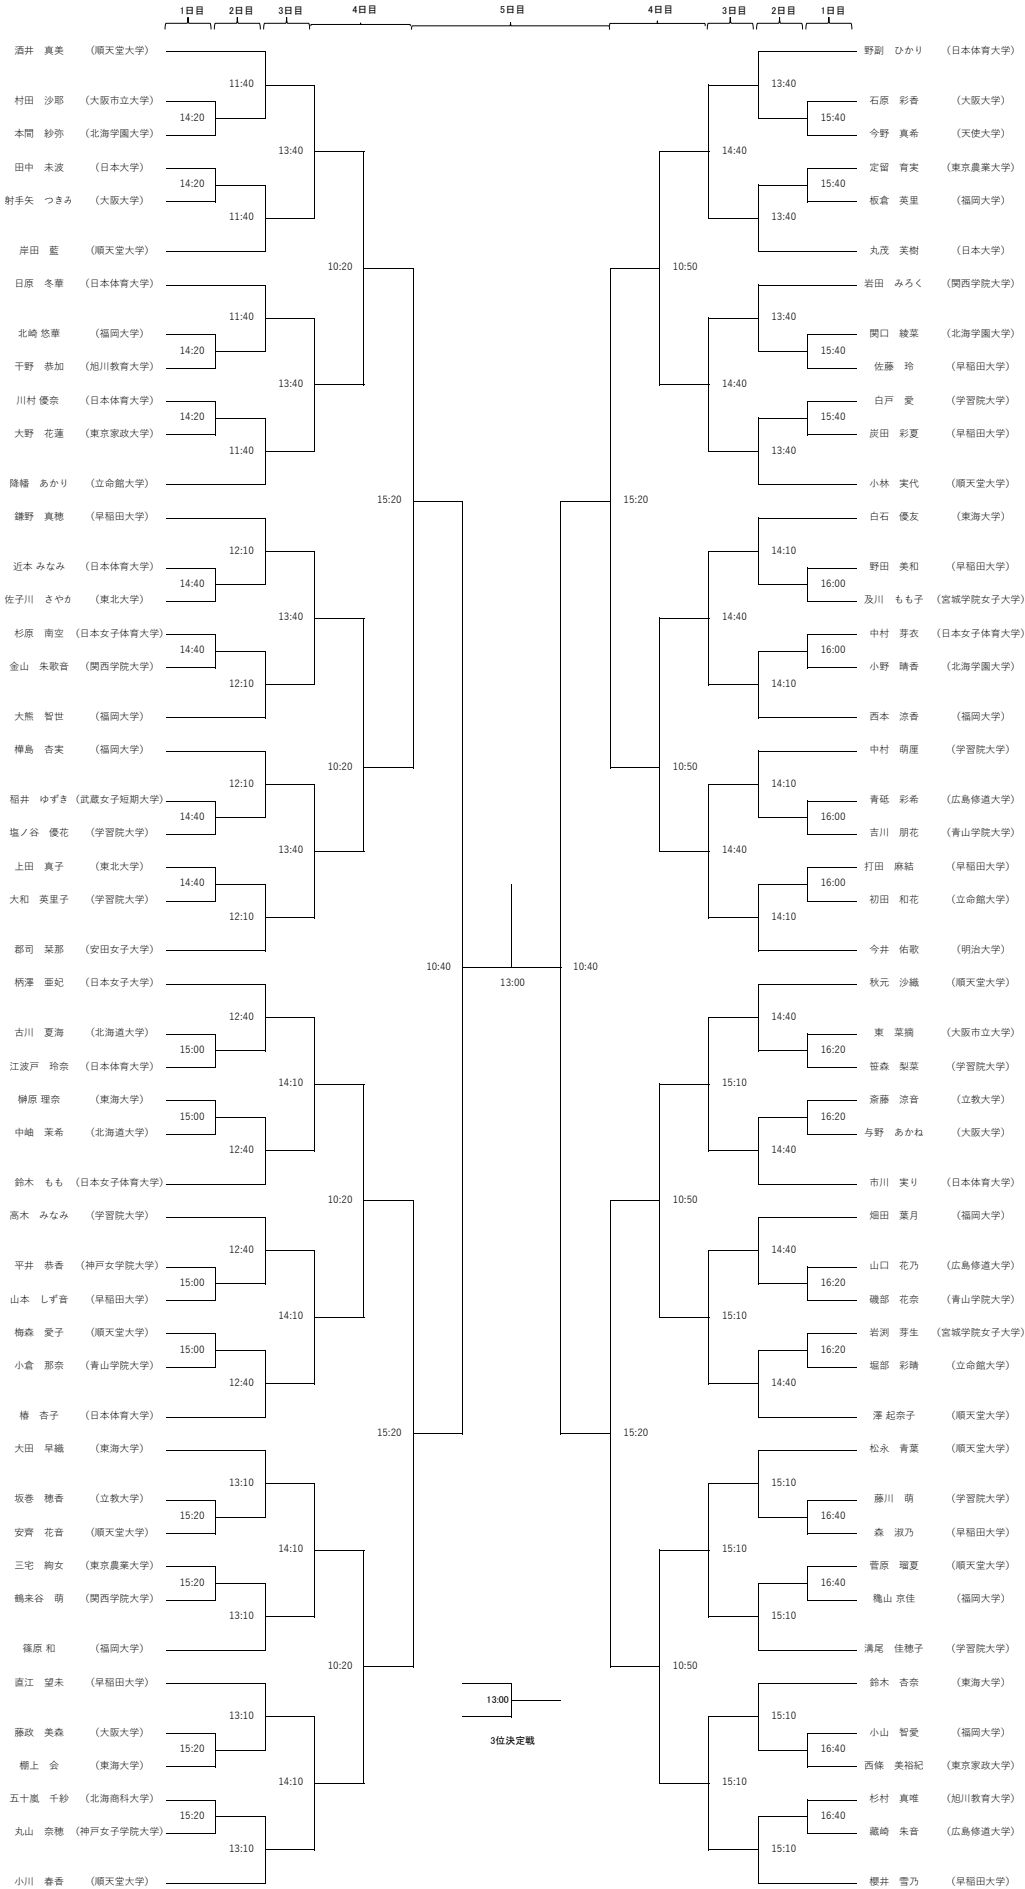

第47回 全日本学生スカッシュ選手権大会 大会スケジュール

1日目 (9:00~19:40)

- ・新人女子1回戦 (3ゲーム)
- ・新人男子1回戦 (3ゲーム)
- ・選手権女子1回戦 (3ゲーム)
- ・選手権男子1回戦 (3ゲーム)

2日目 (9:00~19:40)

- ・新人女子2回戦 (3ゲーム)
- ・新人男子2回戦 (3ゲーム)
- ・選手権女子2回戦 (5ゲーム)
- ・選手権男子2回戦 (5ゲーム)

4日目 (9:00~17:00)

- ・選手権女子プレート3回戦 (3ゲーム)
- ・選手権男子プレート3回戦 (3ゲーム)
- ・選手権女子4回戦 (5ゲーム)
- ・選手権男子4回戦 (5ゲーム)
- ・新人女子プレート2回戦 (3ゲーム)
- ・新人男子プレート2回戦 (3ゲーム)
- ・選手権女子プレート4回戦 (3ゲーム)
- ・選手権男子プレート4回戦 (3ゲーム)
- ・新人女子準々決勝 (5ゲーム)
- ・新人男子準々決勝 (5ゲーム)
- ・選手権女子準々決勝 (5ゲーム)
- ・選手権男子準々決勝 (5ゲーム)
- ・新人女子プレート3回戦 (3ゲーム)
- ・新人男子プレート3回戦 (3ゲーム)

5日目 (9:00~14:00)

- ・新人女子プレート準決勝 (3ゲーム)
- ・新人男子プレート準決勝 (3ゲーム)
- ・選手権女子プレート準決勝 (3ゲーム)
- ・選手権男子プレート準決勝 (3ゲーム)
- ・新人女子準決勝 (5ゲーム)
- ・新人男子準決勝 (5ゲーム)
- ・選手権女子準決勝 (5ゲーム)
- ・選手権男子準決勝 (5ゲーム)

12:00~

- 1・2コート
- ・新人女子決勝・3決 (5ゲーム)
- ・新人男子決勝・3決 (5ゲーム)
- ・選手権女子決勝・3決 (5ゲーム)
- ・選手権男子決勝・3決 (5ゲーム)

3コート

- ・新人女子プレート決勝 (3ゲーム)
- ・新人男子プレート決勝 (3ゲーム)
- ・選手権女子プレート決勝 (3ゲーム)
- ・選手権男子プレート決勝 (3ゲーム)

選手権女子本戦【5ゲーム(1回戦のみ3ゲーム)】

新人男子本線【3回戦より5ゲーム、それ以外は3ゲーム】

新人女子本戦【3回戦より5ゲーム、それ以外は3ゲーム】

選手権男子プレート【全て3ゲーム】

※…2日目初戦敗退者が生じた場合のみ