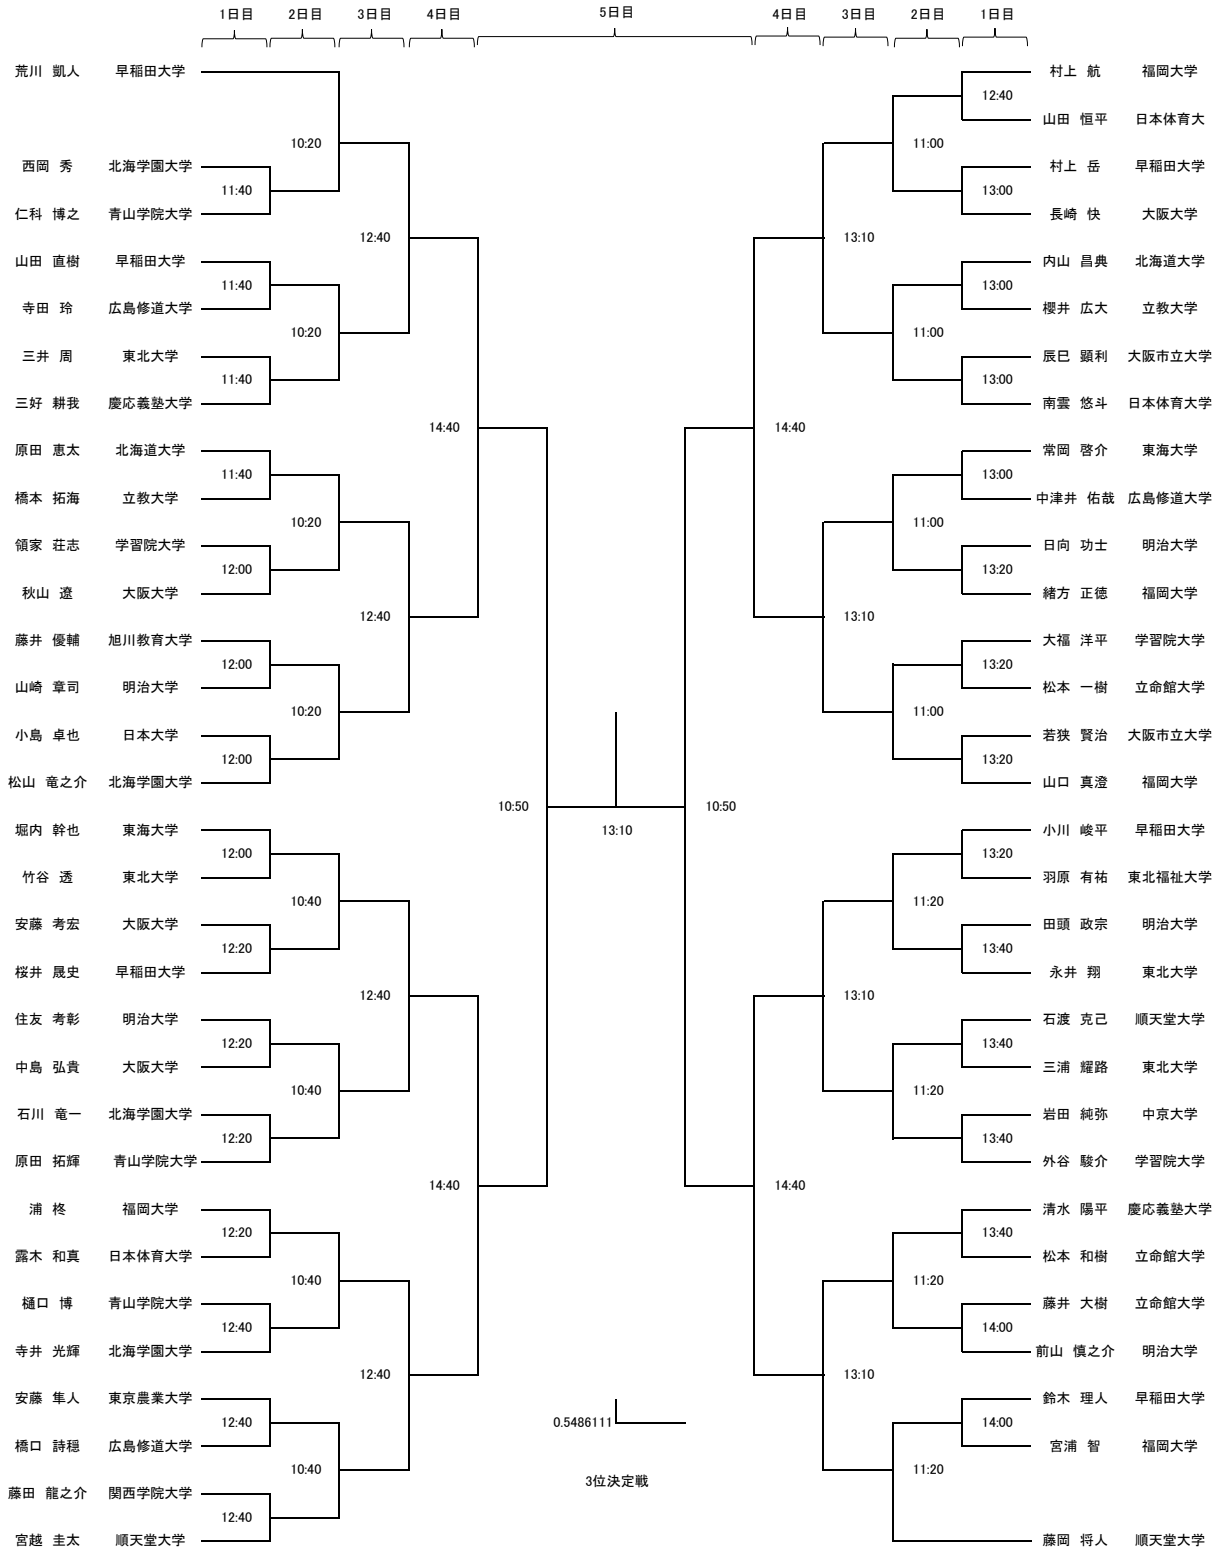

## 5日目 (9:00~15:00)

- ・新人女子プレート準決勝 (3ゲーム)
- ・新人男子プレート準決勝 (3ゲーム)
- ・選手権女子プレート準決勝 (3ゲーム)
- ・選手権男子プレート準決勝 (3ゲーム)
- ・新人女子準決勝 (5ゲーム)
- ・新人男子準決勝 (5ゲーム)
- ・選手権女子準決勝 (5ゲーム)
- ・選手権男子準決勝 (5ゲーム)

## 3コート

- ・新人女子プレート決勝 (3ゲーム)
- ・新人男子プレート決勝 (3ゲーム)
- ・選手権女子プレート決勝 (3ゲーム)
- ・選手権男子プレート決勝 (3ゲーム)

選手権男子本戦【5ゲーム(1回戦のみ3ゲーム)】

新人男子本線【3回戦より5ゲーム、それ以外は3ゲーム】

新人女子本戦【3回戦より5ゲーム、それ以外は3ゲーム】

# 選手権男子プレート【全て3ゲーム】

※…2日目初戦敗退者が生じた場合のみ