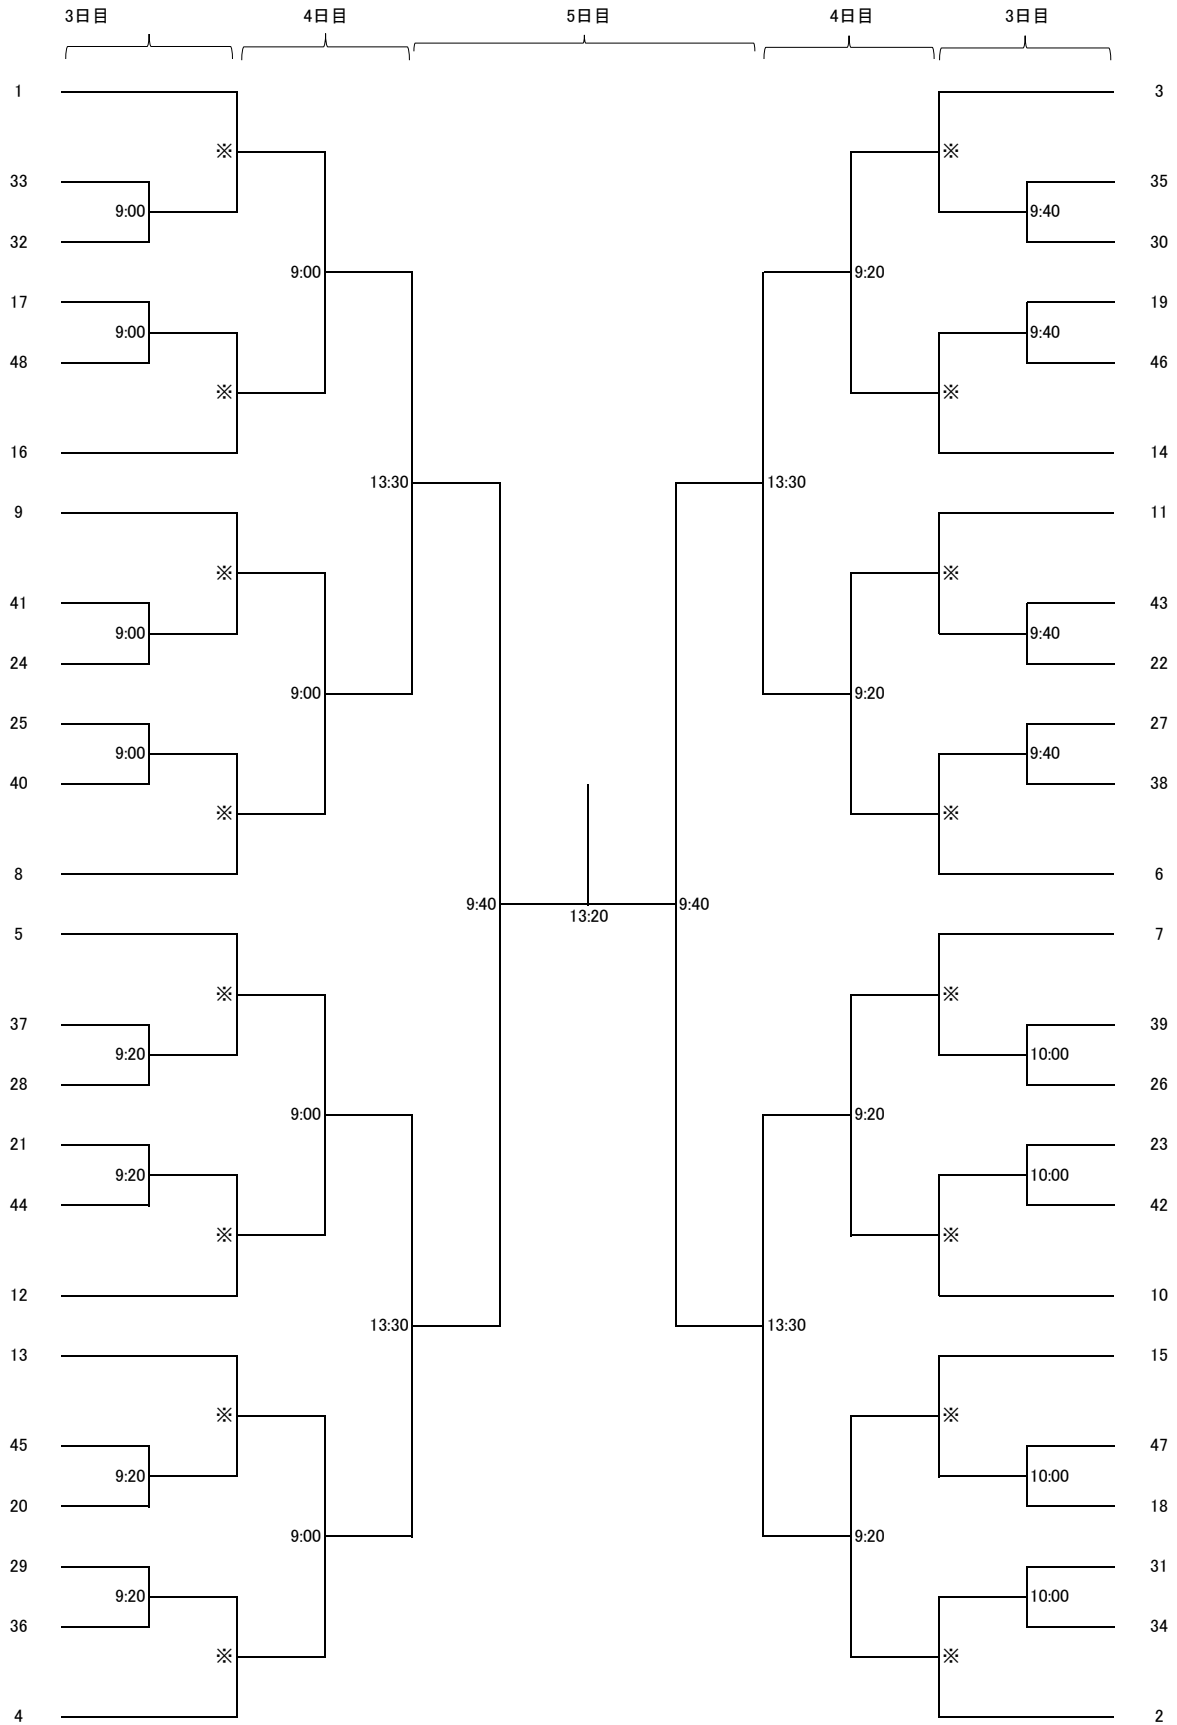

選手権女子プレート【全て3ゲーム】

※…2日目初戦敗退者が生じた場合のみ