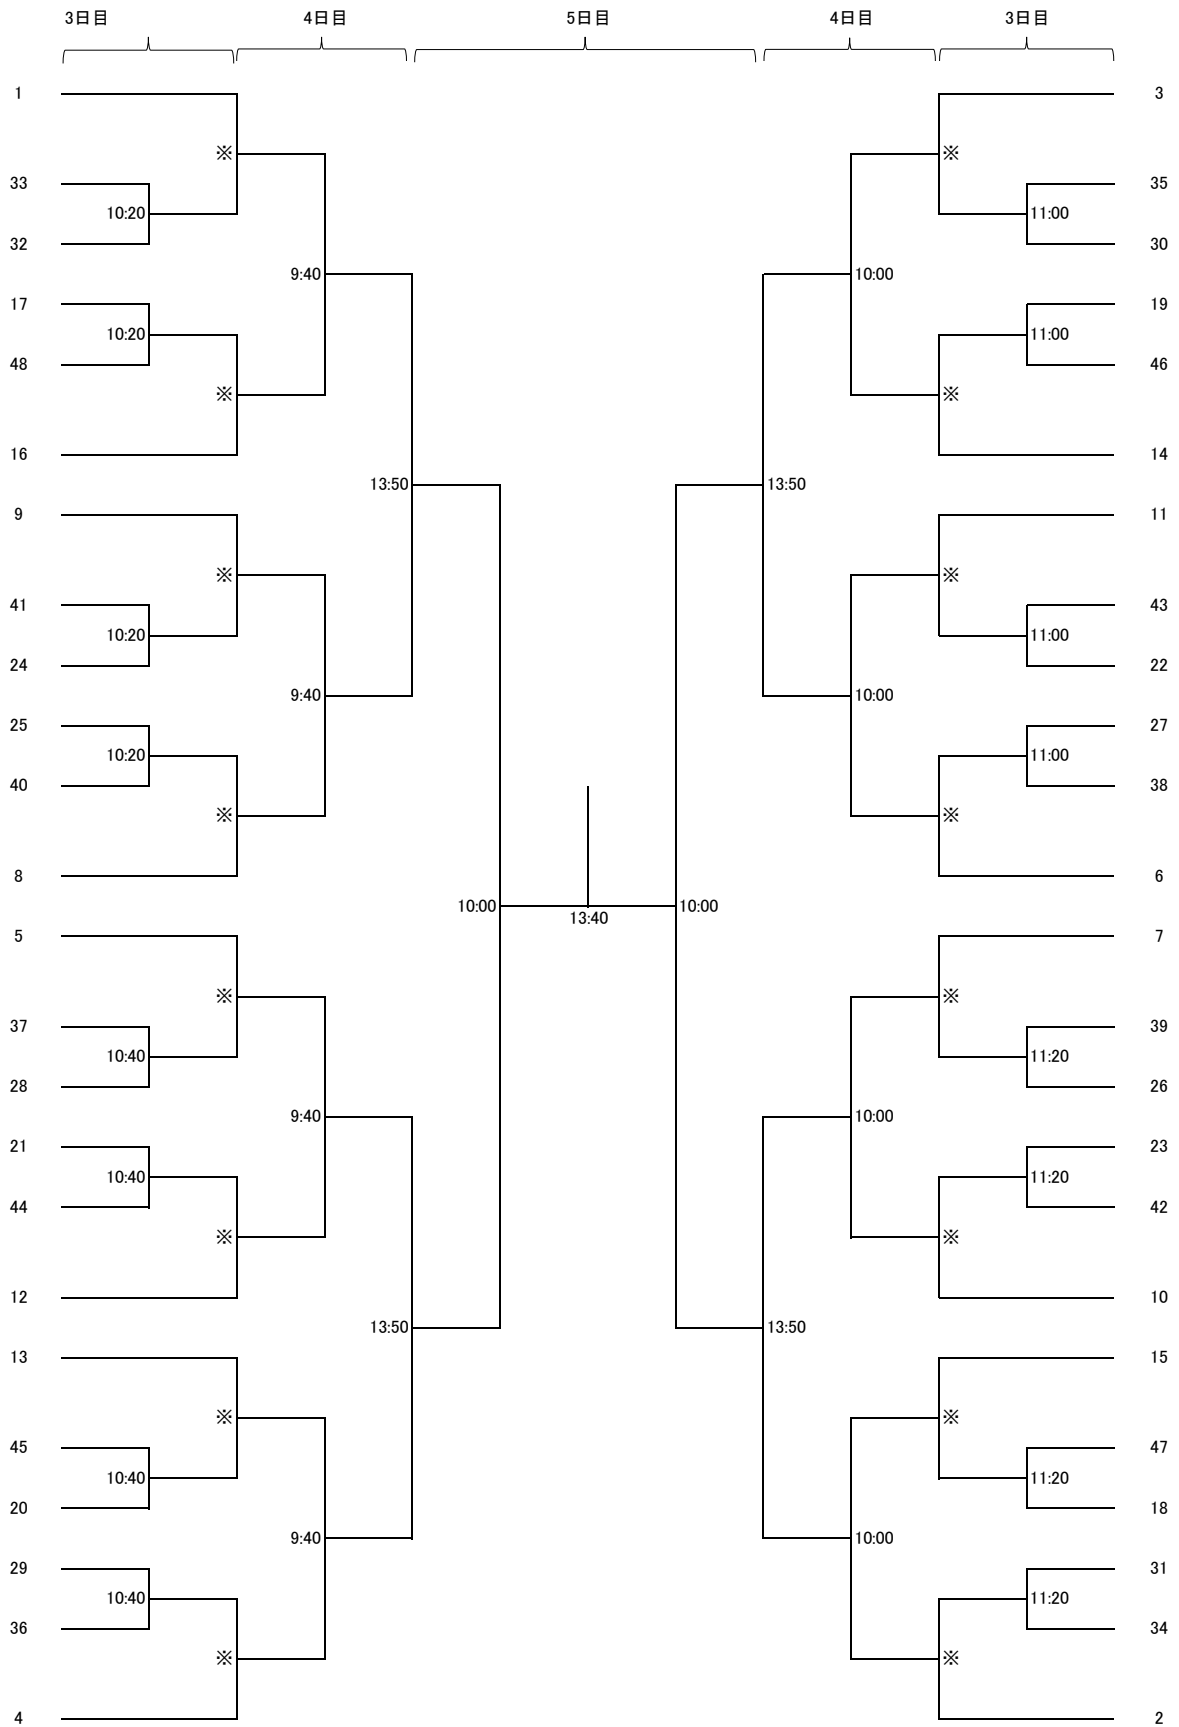

## 5日目 (9:00~15:00)

- ・新人女子プレート準決勝 (3ゲーム)
- ・新人男子プレート準決勝 (3ゲーム)
- ・選手権女子プレート準決勝 (3ゲーム)
- ・選手権男子プレート準決勝 (3ゲーム)
- ・新人女子準決勝 (5ゲーム)
- ・新人男子準決勝 (5ゲーム)
- ・選手権女子準決勝 (5ゲーム)
- ・選手権男子準決勝 (5ゲーム)

## 3コート

- ・新人女子プレート決勝 (3ゲーム)
- ・新人男子プレート決勝 (3ゲーム)
- ・選手権女子プレート決勝 (3ゲーム)
- ・選手権男子プレート決勝 (3ゲーム)

選手権男子本戦【5ゲーム(1回戦のみ3ゲーム)】

新人男子本線【3回戦より5ゲーム、それ以外は3ゲーム】

新人女子本戦【3回戦より5ゲーム、それ以外は3ゲーム】

# 選手権男子プレート【全て3ゲーム】

※…2日目初戦敗退者が生じた場合のみ