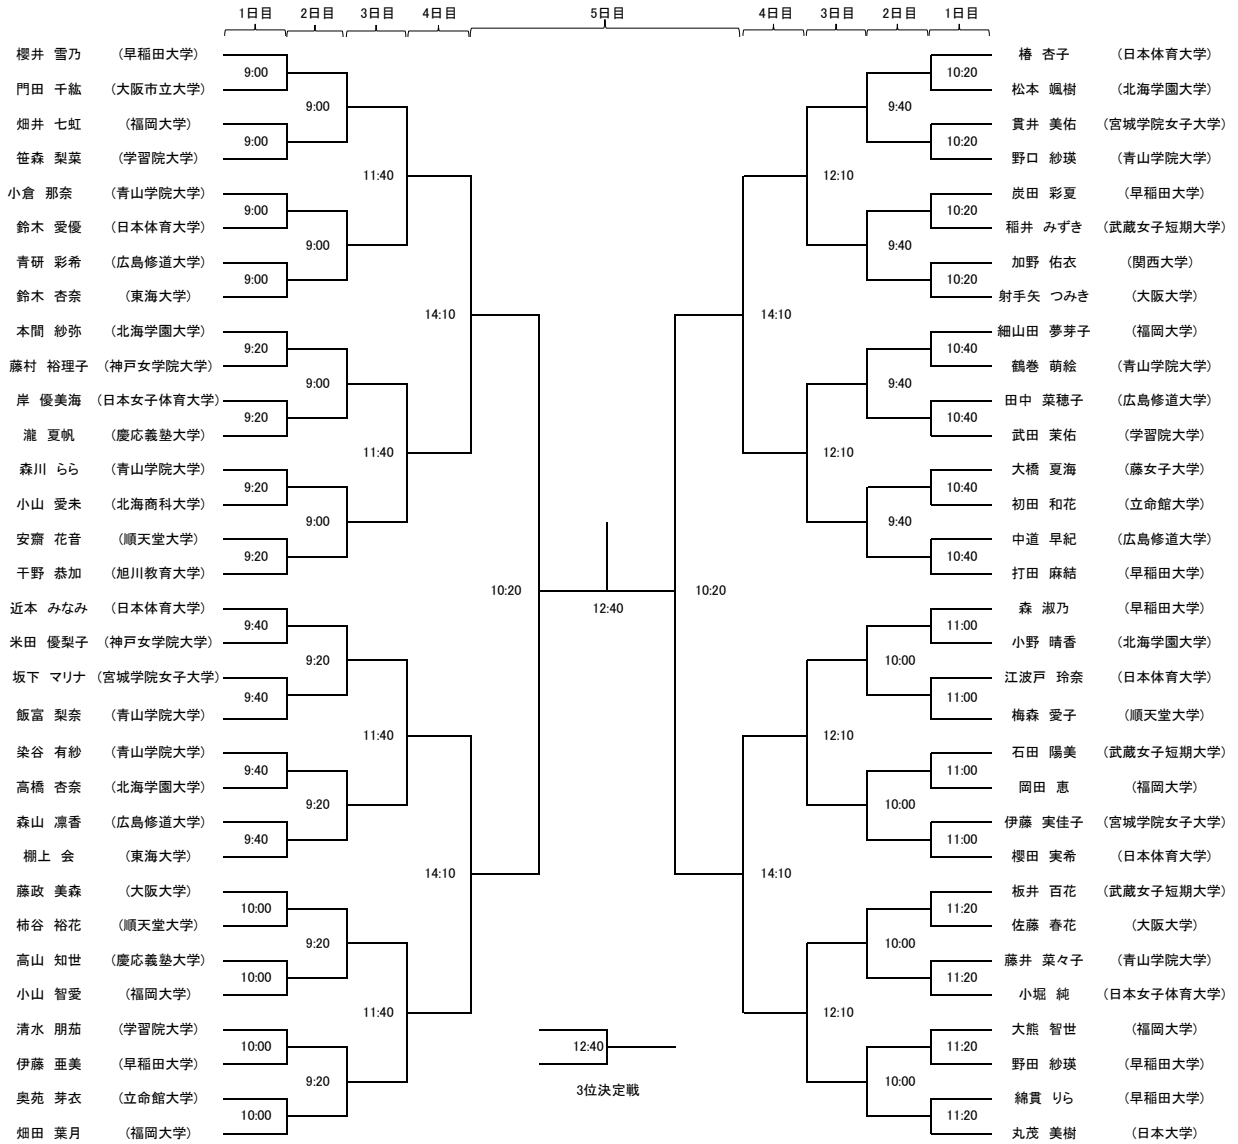

## 3コート

- ・新人女子プレート決勝 (3ゲーム)
- ・新人男子プレート決勝 (3ゲーム)
- ・選手権女子プレート決勝 (3ゲーム)
- ・選手権男子プレート決勝 (3ゲーム)

選手権男子本戦【5ゲーム(1回戦のみ3ゲーム)】

新人男子本線【3回戦より5ゲーム、それ以外は3ゲーム】

新人女子本戦【3回戦より5ゲーム、それ以外は3ゲーム】

# 選手権男子プレート【全て3ゲーム】

※…2日目初戦敗退者が生じた場合のみ