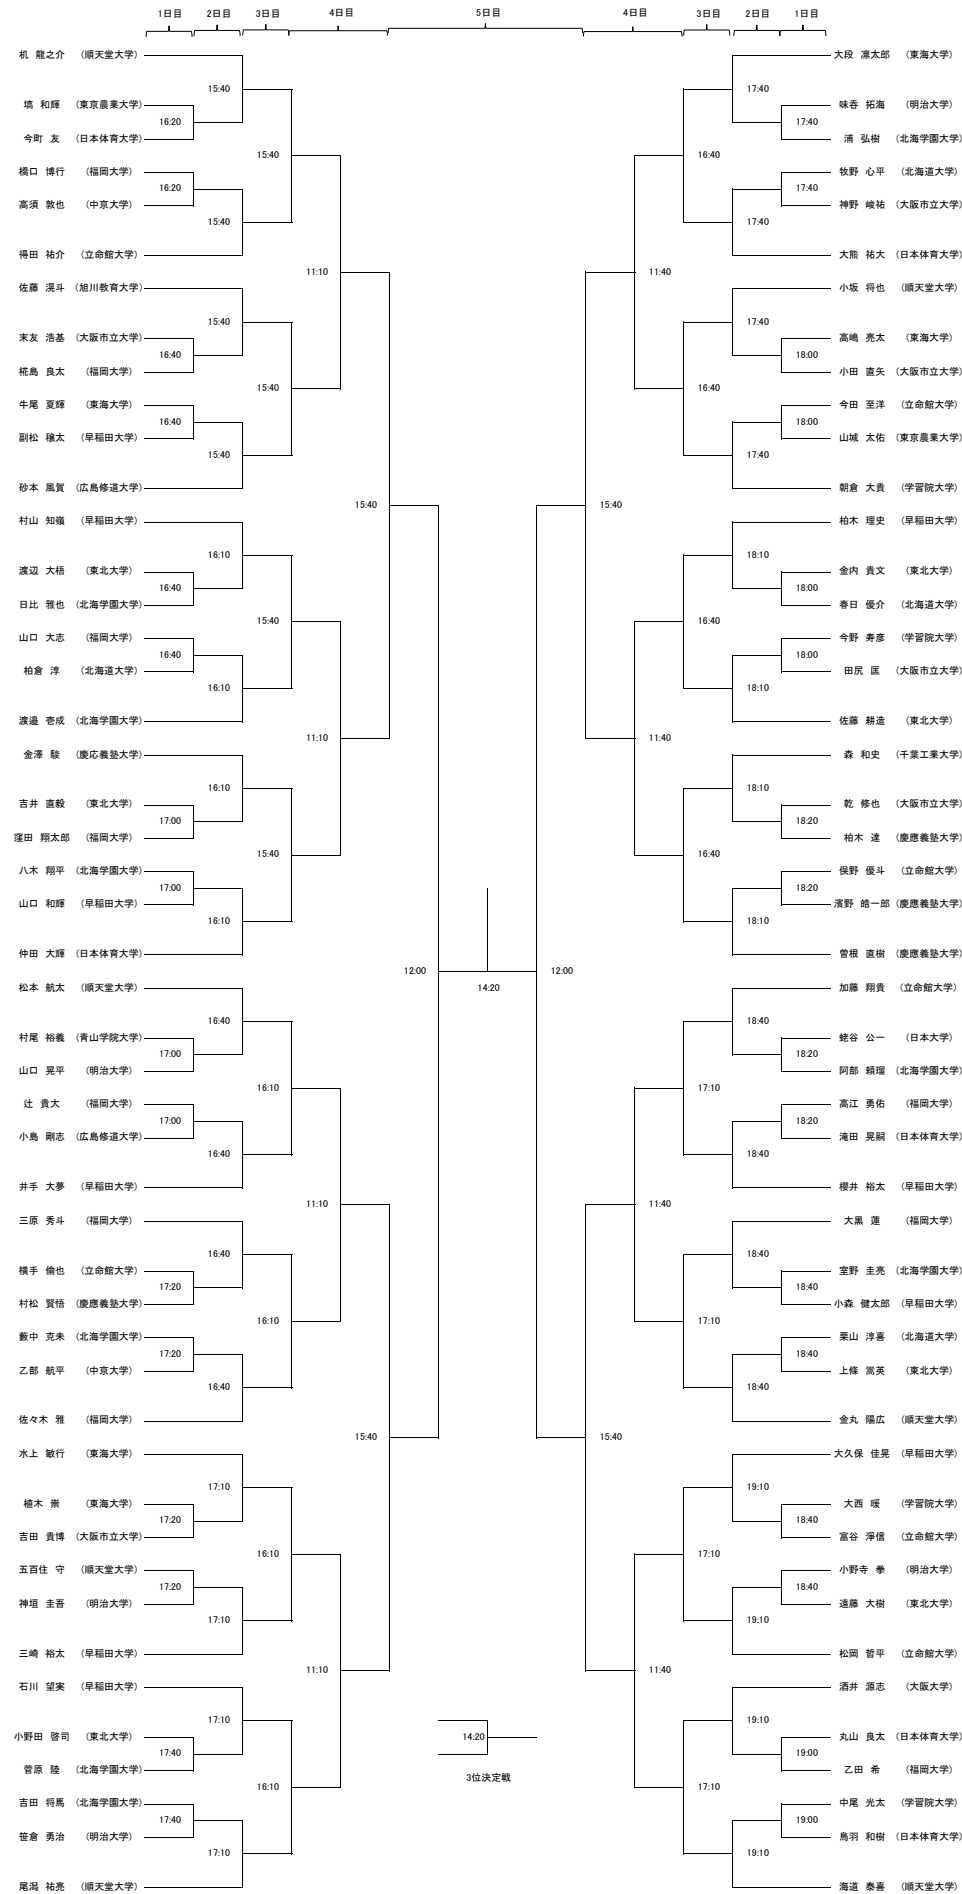

## 3日目 (9:00~20:20)

- ・選手権女子プレート1回戦 (3ゲーム)
- ・選手権男子プレート1回戦 (3ゲーム)
- ・新人女子3回戦 (5ゲーム)
- ・新人男子3回戦 (5ゲーム)
- ・選手権女子3回戦 (5ゲーム)
- ・選手権男子3回戦 (5ゲーム)
- ・新人女子プレート1回戦 (3ゲーム)
- ・新人男子プレート1回戦 (3ゲーム)
- ・選手権女子プレート2回戦 (3ゲーム)
- ・選手権男子プレート2回戦 (3ゲーム)

## 4日目 (9:00~16:50)

- ・選手権女子プレート3回戦 (3ゲーム)
- ・選手権男子プレート3回戦 (3ゲーム)
- ・選手権女子4回戦 (5ゲーム)
- ・選手権男子4回戦 (5ゲーム)
- ・新人女子プレート2回戦 (3ゲーム)
- ・新人男子プレート2回戦 (3ゲーム)
- ・選手権女子プレート4回戦 (3ゲーム)
- ・選手権男子プレート4回戦 (3ゲーム)
- ・新人女子準々決勝 (5ゲーム)
- ・新人男子準々決勝 (5ゲーム)
- ・選手権女子準々決勝 (5ゲーム)
- ・選手権男子準々決勝 (5ゲーム)
- ・新人女子プレート3回戦 (3ゲーム)
- ・新人男子プレート3回戦 (3ゲーム)

## 5日目 (9:00~15:00)

- ・新人女子プレート準決勝 (3ゲーム)
- ・新人男子プレート準決勝 (3ゲーム)
- ・選手権女子プレート準決勝 (3ゲーム)
- ・選手権男子プレート準決勝 (3ゲーム)
- ・新人女子準決勝 (5ゲーム)
- ・新人男子準決勝 (5ゲーム)
- ・選手権女子準決勝 (5ゲーム)
- ・選手権男子準決勝 (5ゲーム)

## 3コート

- ・新人女子プレート決勝 (3ゲーム)
- ・新人男子プレート決勝 (3ゲーム)
- ・選手権女子プレート決勝 (3ゲーム)
- ・選手権男子プレート決勝 (3ゲーム)

選手権男子本戦【5ゲーム(1回戦のみ3ゲーム)】

新人男子本線【3回戦より5ゲーム、それ以外は3ゲーム】

新人女子本戦【3回戦より5ゲーム、それ以外は3ゲーム】