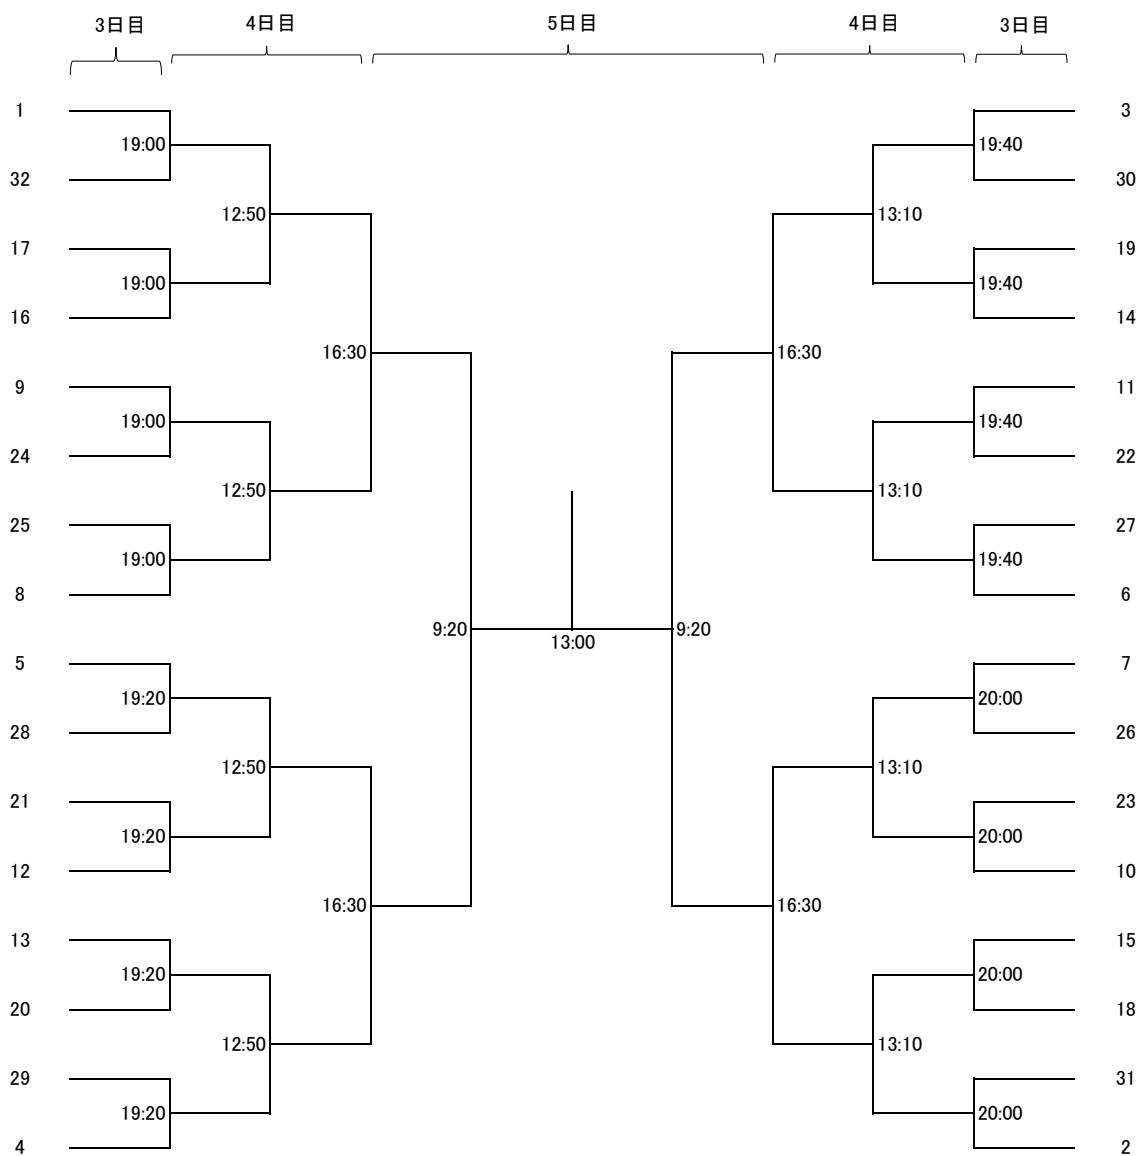

新人男子プレート【全て3ゲーム】