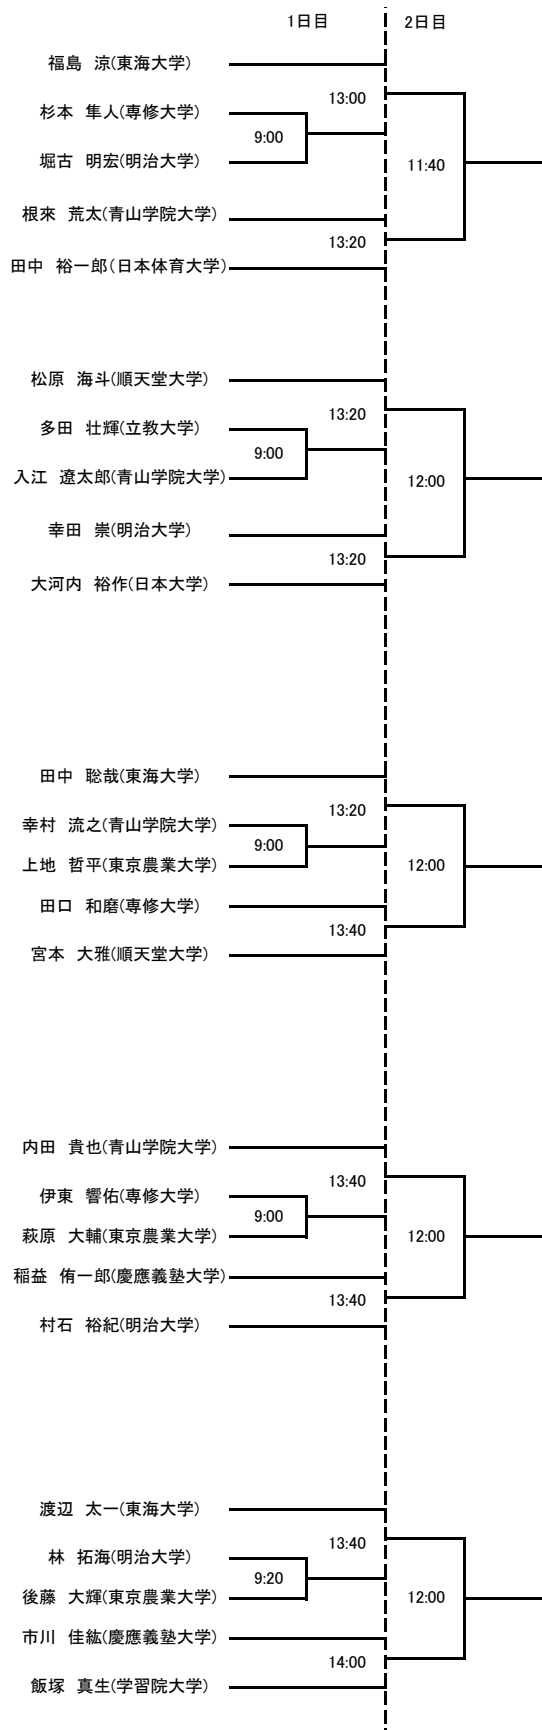

大会スケジュール

1日目
新人男子1回戦
新人女子1回戦
選手権男子1回戦
新人男子準決勝
新人女子準決勝
選手権女子準決勝

2日目
選手権男子準決勝
新人女子決勝
新人男子決勝
選手権女子決勝
選手権男子決勝

2017年度インカレ予選ドロー

- ・10月14日(土)、15日(日)の2日間で行います。
- ・会場は「SQ-CUBE横浜」と「SQ-CUBEさいたま」です。
- ・エントリーは初戦30分前、それ以外は1時間前までに必ず行ってください。
- ・大会ルールはJSAのルールに則って行います。
- ・**選手権男女決勝のみPAR11ベストオブ5ゲームズ(ノックアップは左右計5分)**、他は全てPAR11ベストオブ3ゲームズ(ノックアップは左右計3分)です。
- ・新人はアイガードを必ず着用してください。
- ・勝者レフリー、敗者マーカールとするので、出来ない場合は責任を持って代理を立ててください。
- ・大会を棄権する方は早めに学連役員までご連絡をお願いします。

インカレ予選 選手権男子 横浜SQ

インカレ予選 選手権女子 横浜SQ

	1日目	2日目
笹井 美優(早稲田大学)		12:40
武井 滯奈(日本体育大学)	16:00	
南野 会美(明治大学)		
遠藤 咲季(日本大学)		12:40
吉田 有里加(学習院大学)	16:20	
大井 美穂(日本体育大学)		
残間 千遥(学習院大学)		12:40
飯沢 茉侑(慶應義塾大学)	16:20	
林 彩也香(東洋英和女学院大学)		
二宮 茉優(東海大学)		12:40
板倉 由季(東洋英和女学院大学)	16:20	
定留 育実(東京農業大学)		
武安 真由子(学習院大学)		13:10
松永 青葉(順天堂大学)	16:20	
上原 理歩(東洋英和女学院大学)		
長谷川 歩紀(日本体育大学)		13:10
山川 蓮(東京家政大学)	16:40	
藤城 汐璃(日本女子体育大学)		
佐藤 志菜乃(慶應義塾大学)		13:10
百田 えみり(東京農業大学)	16:40	
磯部 花奈(青山学院大学)		
高橋 祥子(東京家政大学)		13:10
鈴木 理帆(東洋英和女学院大学)	16:40	
青沼 春花(学習院大学)		
松本 菜々子(立教大学)		13:40
上條 晴香(日本体育大学)	16:40	
畠崎 ももこ(東洋英和女学院大学)		

	1日目	2日目
野副 ひかり(日本体育大学)		13:40
斎藤 涼音(立教大学)	17:00	
石射 佳奈(東海大学)		
大田 早織(東海大学)		13:40
前 あすか(慶應義塾大学)	17:00	
大福 和美(立教大学)		
山口 由貴(学習院大学)		13:40
永井 璃奈(東洋英和女学院大学)	17:00	
白鳥 桃菜(東海大学)		
斎藤 百香(早稲田大学)		14:10
坂巻 穂香(立教大学)	17:00	
中村 芽生(日本女子体育大学)		
中村 聡見(明治大学)		14:10
加納 萌(立教大学)	17:20	
日原 冬華(日本体育大学)		
今川 亜紗子(早稲田大学)		14:10
伴 彩奈(東京農業大学)		
佐久間 一華(東海大学)		14:10
木下 英恵(学習院大学)		
呉 知珉(学習院大学)		14:40
柳瀬 真菜(日本大学)		
高木 みなみ(学習院大学)		14:40
今村 由郁(明治大学)		

インカレ予選 新人男子 横浜SQ

インカレ予選 新人女子 横浜SQ

インカレ予選 選手権男子 さいたまSQ

インカレ予選 選手権女子 さいたまSQ

	1日目	2日目
秋田 麻友 (慶應義塾大学)		12:20
加藤 和希 (日本女子大学)	16:00	
岡田 千佳 (東京農業大学)		
勝俣 真繪 (東京工業大学)		12:50
半田 明与 (東京農業大学)	16:00	
安藤 果那子 (立教大学)		
河野 みすず (学習院大学)		12:50
秋田 京香 東洋英和女学院大学	16:00	
廣野 由佳 (東海大学)		
笹岡 里緒菜 (学習院大学)		12:50
岩下 円 (専修大学)	16:20	
加藤 秋乃 (青山学院大学)		
若林 幸郁 (日本体育大学)		13:20
伊藤 あきほ (明治大学)	16:20	
飯塚 美紀 (東京家政大学)		
秋元 沙織 (順天堂大学)		13:20
棚橋 萌美 (早稲田大学)	16:20	
飾森 順子 (学習院大学)		
溝尾 佳穂子 (学習院大学)		13:20
秋元 千夏 (東京家政大学)	16:40	
井上 真羽 東洋英和女学院大学		