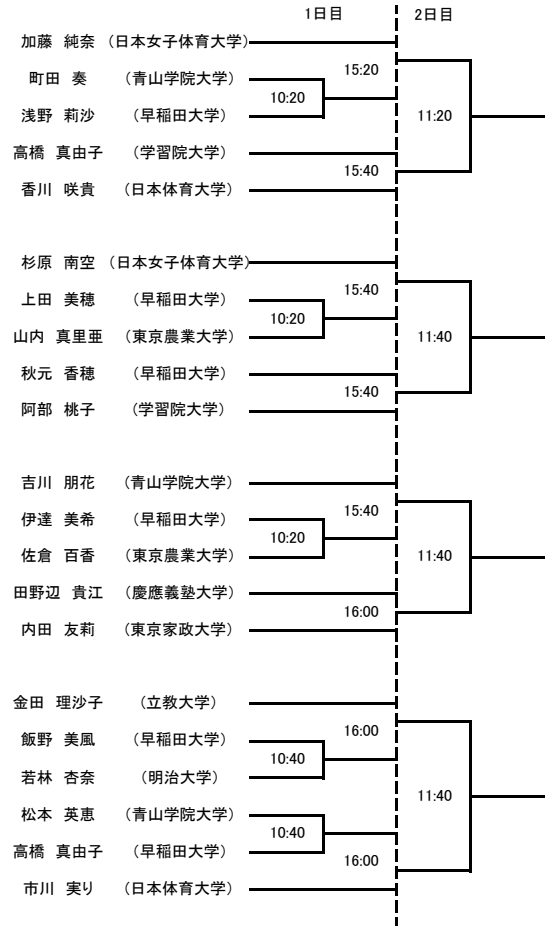

インカレ予選 新人女子 横浜SQ