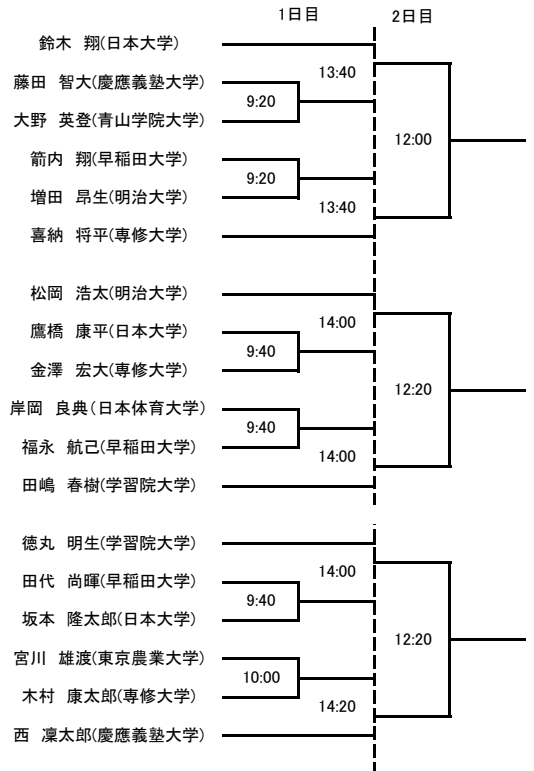

インカレ予選 新人男子 さいたまSQ