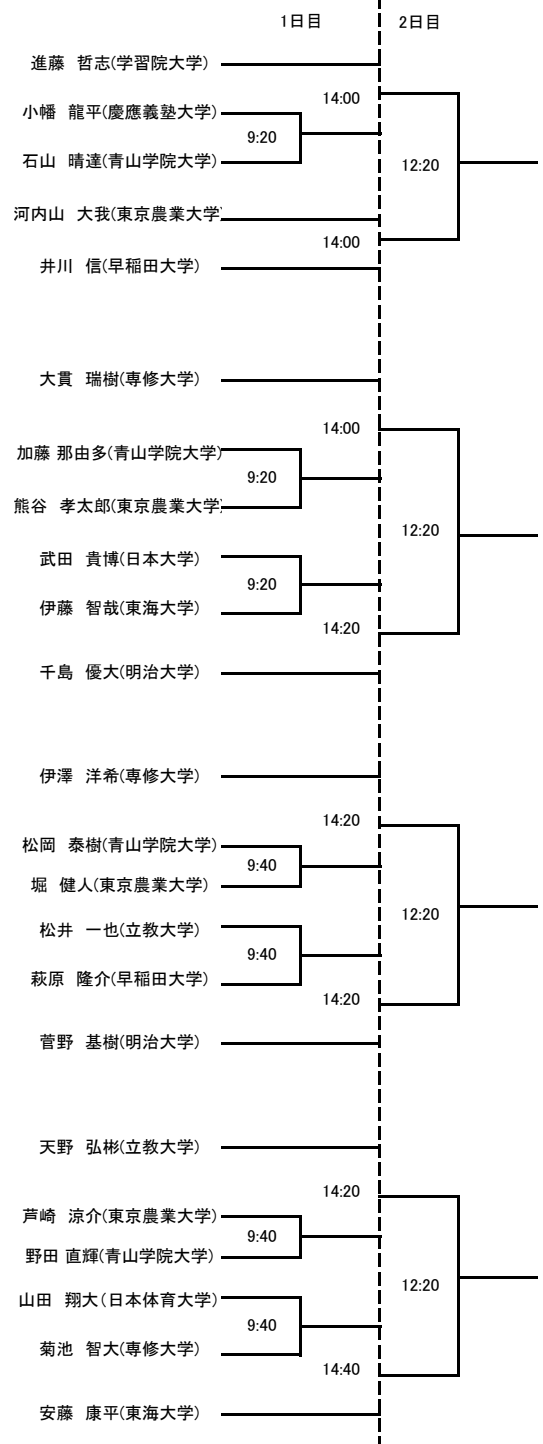

大会スケジュール

1日目
新人男子1回戦
新人女子1回戦
選手権男子1回戦
新人男子準決勝
新人女子準決勝
選手権女子準決勝

2日目
選手権男子準決勝
新人女子決勝
新人男子決勝
選手権女子決勝
選手権男子決勝

2017年度インカレ予選ドロー

- ・10月14日(土)、15日(日)の2日間で行います。
- ・会場は「SQ-CUBE横浜」と「SQ-CUBEさいたま」です。
- ・エントリーは初戦30分前、それ以外は1時間前までに必ず行ってください。
- ・大会ルールはJSAのルールに則って行います。
- ・**選手権男女決勝のみPAR11ベストオブ5ゲームズ(ノックアップは左右計5分)**、他は全てPAR11ベストオブ3ゲームズ(ノックアップは左右計3分)です。
- ・新人はアイガードを必ず着用してください。
- ・勝者レフリー、敗者マーカールとするので、出来ない場合は責任を持って代理を立ててください。
- ・大会を棄権する方は早めに学連役員までご連絡をお願いします。

インカレ予選 選手権男子 横浜SQ

インカレ予選 選手権女子 横浜SQ

	1日目	2日目
笹井 美優(早稲田大学)		12:40
武井 滯奈(日本体育大学)	16:00	
南野 会美(明治大学)		
遠藤 咲季(日本大学)		12:40
吉田 有里加(学習院大学)	16:20	
大井 美穂(日本体育大学)		
残間 千遥(学習院大学)		12:40
飯沢 茉侑(慶應義塾大学)	16:20	
林 彩也香(東洋英和女学院大学)		
二宮 茉優(東海大学)		12:40
板倉 由季(東洋英和女学院大学)	16:20	
定留 育実(東京農業大学)		
武安 真由子(学習院大学)		13:10
松永 青葉(順天堂大学)	16:20	
上原 理歩(東洋英和女学院大学)		
長谷川 歩紀(日本体育大学)		13:10
山川 蓮(東京家政大学)	16:40	
藤城 汐璃(日本女子体育大学)		
佐藤 志菜乃(慶應義塾大学)		13:10
百田 えみり(東京農業大学)	16:40	
磯部 花奈(青山学院大学)		
高橋 祥子(東京家政大学)		13:10
鈴木 理帆(東洋英和女学院大学)	16:40	
青沼 春花(学習院大学)		
松本 菜々子(立教大学)		13:40
上條 晴香(日本体育大学)	16:40	
畠崎 ももこ(東洋英和女学院大学)		

	1日目	2日目
野副 ひかり(日本体育大学)		13:40
斎藤 涼音(立教大学)	17:00	
石射 佳奈(東海大学)		
大田 早織(東海大学)		13:40
前 あすか(慶應義塾大学)	17:00	
大福 和美(立教大学)		
山口 由貴(学習院大学)		13:40
永井 璃奈(東洋英和女学院大学)	17:00	
白鳥 桃菜(東海大学)		
斎藤 百香(早稲田大学)		14:10
坂巻 穂香(立教大学)	17:00	
中村 芽生(日本女子体育大学)		
中村 聡見(明治大学)		14:10
加納 萌(立教大学)	17:20	
日原 冬華(日本体育大学)		
今川 亜紗子(早稲田大学)		14:10
伴 彩奈(東京農業大学)		
佐久間 一華(東海大学)		14:10
木下 英恵(学習院大学)		
呉 知珉(学習院大学)		14:40
柳瀬 真菜(日本大学)		
高木 みなみ(学習院大学)		14:40
今村 由郁(明治大学)		

インカレ予選 新人男子 横浜SQ

インカレ予選 新人女子 横浜SQ

インカレ予選 選手権男子 さいたまSQ

インカレ予選 選手権女子 さいたまSQ

	1日目	2日目
秋田 麻友 (慶應義塾大学)		12:20
加藤 和希 (日本女子大学)	16:00	
岡田 千佳 (東京農業大学)		
勝俣 真繪 (東京工業大学)		12:50
半田 明与 (東京農業大学)	16:00	
安藤 果那子 (立教大学)		
河野 みすず (学習院大学)		12:50
秋田 京香 東洋英和女学院大学	16:00	
廣野 由佳 (東海大学)		
笹岡 里緒菜 (学習院大学)		12:50
岩下 円 (専修大学)	16:20	
加藤 秋乃 (青山学院大学)		
若林 幸郁 (日本体育大学)		13:20
伊藤 あきほ (明治大学)	16:20	
飯塚 美紀 (東京家政大学)		
秋元 沙織 (順天堂大学)		13:20
棚橋 萌美 (早稲田大学)	16:20	
飾森 順子 (学習院大学)		
溝尾 佳穂子 (学習院大学)		13:20
秋元 千夏 (東京家政大学)	16:40	
井上 真羽 東洋英和女学院大学		