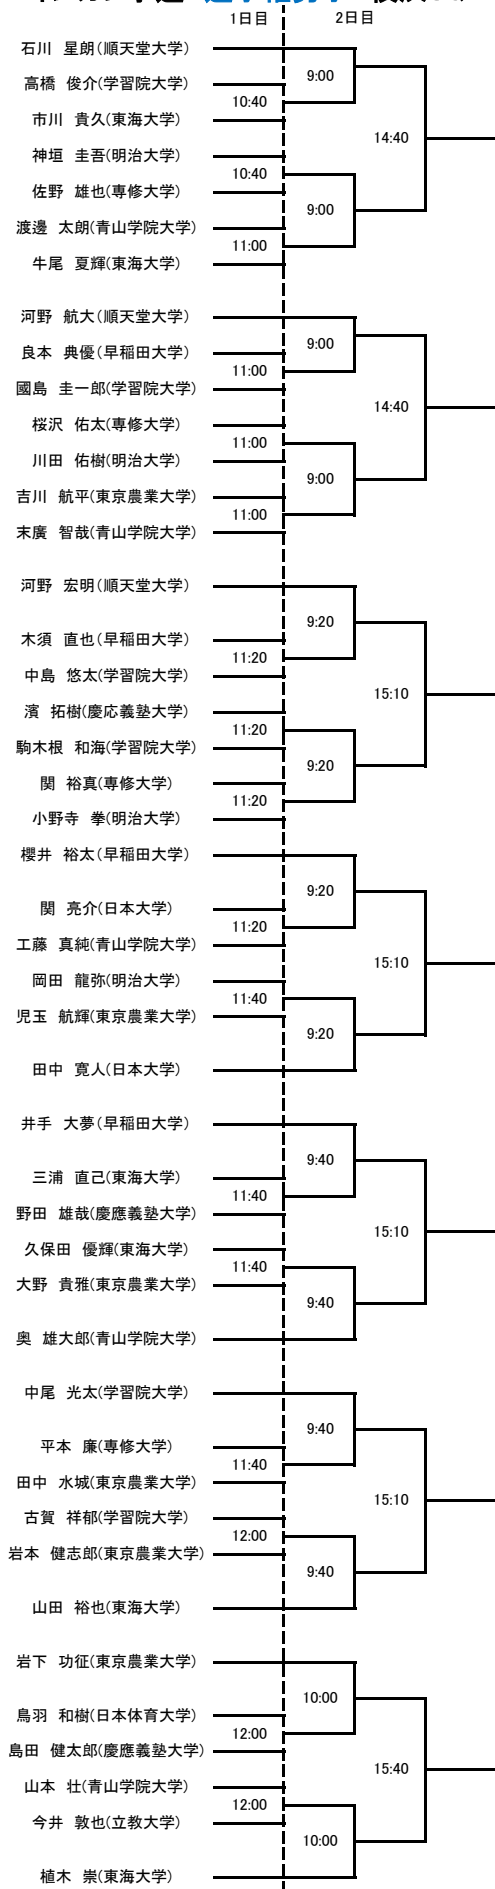

大会スケジュール

1日目
新人男子1回戦
新人女子1回戦
選手権男子1回戦
新人男子準決勝
新人女子準決勝
選手権女子準決勝

2日目
選手権男子準決勝
新人女子決勝
新人男子決勝
選手権女子決勝
選手権男子決勝

2017年度インカレ予選ドロー

- ・10月14日(土)、15日(日)の2日間で行います。
- ・会場は「SQ-CUBE横浜」と「SQ-CUBEさいたま」です。
- ・エントリーは初戦30分前、それ以外は1時間前までに必ず行ってください。
- ・大会ルールはJSAのルールに則って行います。
- ・**選手権男女決勝のみPAR11ベストオブ5ゲームズ(ノックアップは左右計5分)**、他は全てPAR11ベストオブ3ゲームズ(ノックアップは左右計3分)です。
- ・新人はアイガードを必ず着用してください。
- ・勝者レフリー、敗者マーカールとするので、出来ない場合は責任を持って代理を立ててください。
- ・大会を棄権する方は早めに学連役員までご連絡をお願いします。

インカレ予選 選手権男子 横浜SQ

インカレ予選 選手権女子 横浜SQ

	1日目	2日目
笹井 美優(早稲田大学)		12:40
武井 滯奈(日本体育大学)	16:00	
南野 会美(明治大学)		
遠藤 咲季(日本大学)		12:40
吉田 有里加(学習院大学)	16:20	
大井 美穂(日本体育大学)		
残間 千遥(学習院大学)		12:40
飯沢 茉侑(慶應義塾大学)	16:20	
林 彩也香(東洋英和女学院大学)		
二宮 茉優(東海大学)		12:40
板倉 由季(東洋英和女学院大学)	16:20	
定留 育実(東京農業大学)		
武安 真由子(学習院大学)		13:10
松永 青葉(順天堂大学)	16:20	
上原 理歩(東洋英和女学院大学)		
長谷川 歩紀(日本体育大学)		13:10
山川 蓮(東京家政大学)	16:40	
藤城 汐璃(日本女子体育大学)		
佐藤 志菜乃(慶應義塾大学)		13:10
百田 えみり(東京農業大学)	16:40	
磯部 花奈(青山学院大学)		
高橋 祥子(東京家政大学)		13:10
鈴木 理帆(東洋英和女学院大学)	16:40	
青沼 春花(学習院大学)		
松本 菜々子(立教大学)		13:40
上條 晴香(日本体育大学)	16:40	
畠崎 ももこ(東洋英和女学院大学)		

	1日目	2日目
野副 ひかり(日本体育大学)		13:40
斎藤 涼音(立教大学)	17:00	
石射 佳奈(東海大学)		
大田 早織(東海大学)		13:40
前 あすか(慶應義塾大学)	17:00	
大福 和美(立教大学)		
山口 由貴(学習院大学)		13:40
永井 璃奈(東洋英和女学院大学)	17:00	
白鳥 桃菜(東海大学)		
斎藤 百香(早稲田大学)		14:10
坂巻 穂香(立教大学)	17:00	
中村 芽生(日本女子体育大学)		
中村 聡見(明治大学)		14:10
加納 萌(立教大学)	17:20	
日原 冬華(日本体育大学)		
今川 亜紗子(早稲田大学)		14:10
伴 彩奈(東京農業大学)		
佐久間 一華(東海大学)		14:10
木下 英恵(学習院大学)		
呉 知珉(学習院大学)		14:40
柳瀬 真菜(日本大学)		
高木 みなみ(学習院大学)		14:40
今村 由郁(明治大学)		

インカレ予選 新人男子 横浜SQ

インカレ予選 新人女子 横浜SQ

インカレ予選 選手権男子 さいたまSQ

インカレ予選 選手権女子 さいたまSQ

	1日目	2日目
秋田 麻友 (慶應義塾大学)		12:20
加藤 和希 (日本女子大学)	16:00	
岡田 千佳 (東京農業大学)		
勝俣 真繪 (東京工業大学)		12:50
半田 明与 (東京農業大学)	16:00	
安藤 果那子 (立教大学)		
河野 みすず (学習院大学)		12:50
秋田 京香 東洋英和女学院大学	16:00	
廣野 由佳 (東海大学)		
笹岡 里緒菜 (学習院大学)		12:50
岩下 円 (専修大学)	16:20	
加藤 秋乃 (青山学院大学)		
若林 幸郁 (日本体育大学)		13:20
伊藤 あきほ (明治大学)	16:20	
飯塚 美紀 (東京家政大学)		
秋元 沙織 (順天堂大学)		13:20
棚橋 萌美 (早稲田大学)	16:20	
飾森 順子 (学習院大学)		
溝尾 佳穂子 (学習院大学)		13:20
秋元 千夏 (東京家政大学)	16:40	
井上 真羽 東洋英和女学院大学		