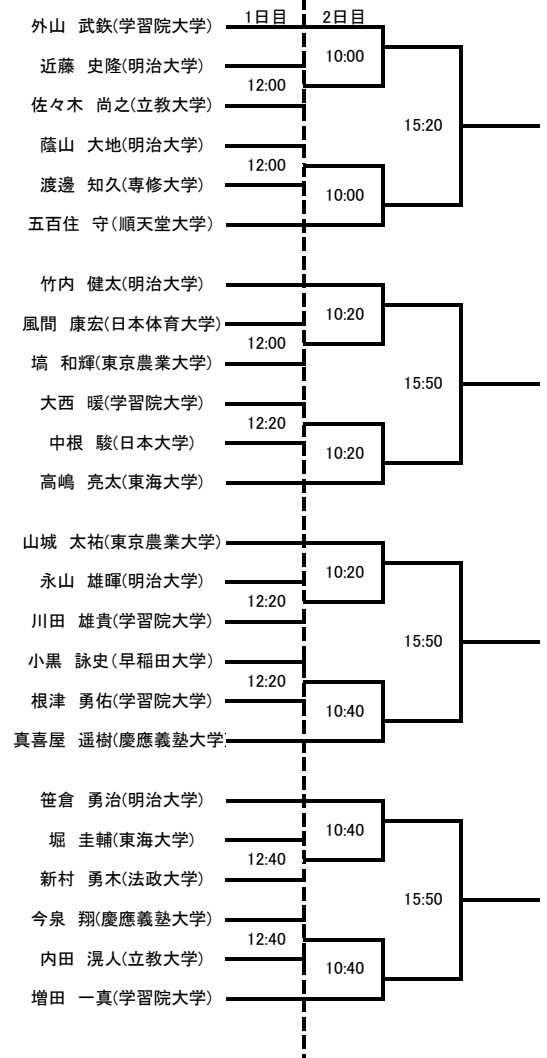

大会スケジュール

1日目
新人男子1回戦
新人女子1回戦
選手権男子1回戦
新人男子準決勝
新人女子準決勝
選手権女子準決勝

2日目
選手権男子準決勝
新人女子決勝
新人男子決勝
選手権女子決勝
選手権男子決勝

2017年度インカレ予選ドロー

- ・10月14日(土)、15日(日)の2日間で行います。
- ・会場は「SQ-CUBE横浜」と「SQ-CUBEさいたま」です。
- ・エントリーは初戦30分前、それ以外は1時間前までに必ず行ってください。
- ・大会ルールはJSAのルールに則って行います。
- ・**選手権男女決勝のみPAR11ベストオブ5ゲームズ(ノックアップは左右計5分)**、他は全てPAR11ベストオブ3ゲームズ(ノックアップは左右計3分)です。
- ・新人はアイガードを必ず着用してください。
- ・勝者レフリー、敗者マーカールとするので、出来ない場合は責任を持って代理を立ててください。
- ・大会を棄権する方は早めに学連役員までご連絡をお願いします。

インカレ予選 選手権男子 横浜SQ

インカレ予選 選手権女子 横浜SQ

	1日目	2日目
笹井 美優(早稲田大学)		12:40
武井 滯奈(日本体育大学)	16:00	
南野 会美(明治大学)		
遠藤 咲季(日本大学)		12:40
吉田 有里加(学習院大学)	16:20	
大井 美穂(日本体育大学)		
残間 千遥(学習院大学)		12:40
飯沢 茉侑(慶應義塾大学)	16:20	
林 彩也香(東洋英和女学院大学)		
二宮 茉優(東海大学)		12:40
板倉 由季(東洋英和女学院大学)	16:20	
定留 育実(東京農業大学)		
武安 真由子(学習院大学)		13:10
松永 青葉(順天堂大学)	16:20	
上原 理歩(東洋英和女学院大学)		
長谷川 歩紀(日本体育大学)		13:10
山川 蓮(東京家政大学)	16:40	
藤城 汐璃(日本女子体育大学)		
佐藤 志菜乃(慶應義塾大学)		13:10
百田 えみり(東京農業大学)	16:40	
磯部 花奈(青山学院大学)		
高橋 祥子(東京家政大学)		13:10
鈴木 理帆(東洋英和女学院大学)	16:40	
青沼 春花(学習院大学)		
松本 菜々子(立教大学)		13:40
上條 晴香(日本体育大学)	16:40	
畠崎 ももこ(東洋英和女学院大学)		

	1日目	2日目
野副 ひかり(日本体育大学)		13:40
斎藤 涼音(立教大学)	17:00	
石射 佳奈(東海大学)		
大田 早織(東海大学)		13:40
前 あすか(慶應義塾大学)	17:00	
大福 和美(立教大学)		
山口 由貴(学習院大学)		13:40
永井 璃奈(東洋英和女学院大学)	17:00	
白鳥 桃菜(東海大学)		
斎藤 百香(早稲田大学)		14:10
坂巻 穂香(立教大学)	17:00	
中村 芽生(日本女子体育大学)		
中村 聡見(明治大学)		14:10
加納 萌(立教大学)	17:20	
日原 冬華(日本体育大学)		
今川 亜紗子(早稲田大学)		14:10
伴 彩奈(東京農業大学)		
佐久間 一華(東海大学)		14:10
木下 英恵(学習院大学)		
呉 知珉(学習院大学)		14:40
柳瀬 真菜(日本大学)		
高木 みなみ(学習院大学)		14:40
今村 由郁(明治大学)		

インカレ予選 新人男子 横浜SQ

インカレ予選 新人女子 横浜SQ

インカレ予選 選手権男子 さいたまSQ

インカレ予選 選手権女子 さいたまSQ

	1日目	2日目
秋田 麻友 (慶應義塾大学)		12:20
加藤 和希 (日本女子大学)	16:00	
岡田 千佳 (東京農業大学)		
勝俣 真繪 (東京工業大学)		12:50
半田 明与 (東京農業大学)	16:00	
安藤 果那子 (立教大学)		
河野 みすず (学習院大学)		12:50
秋田 京香 東洋英和女学院大学	16:00	
廣野 由佳 (東海大学)		
笹岡 里緒菜 (学習院大学)		12:50
岩下 円 (専修大学)	16:20	
加藤 秋乃 (青山学院大学)		
若林 幸郁 (日本体育大学)		13:20
伊藤 あきほ (明治大学)	16:20	
飯塚 美紀 (東京家政大学)		
秋元 沙織 (順天堂大学)		13:20
棚橋 萌美 (早稲田大学)	16:20	
飾森 順子 (学習院大学)		
溝尾 佳穂子 (学習院大学)		13:20
秋元 千夏 (東京家政大学)	16:40	
井上 真羽 東洋英和女学院大学		