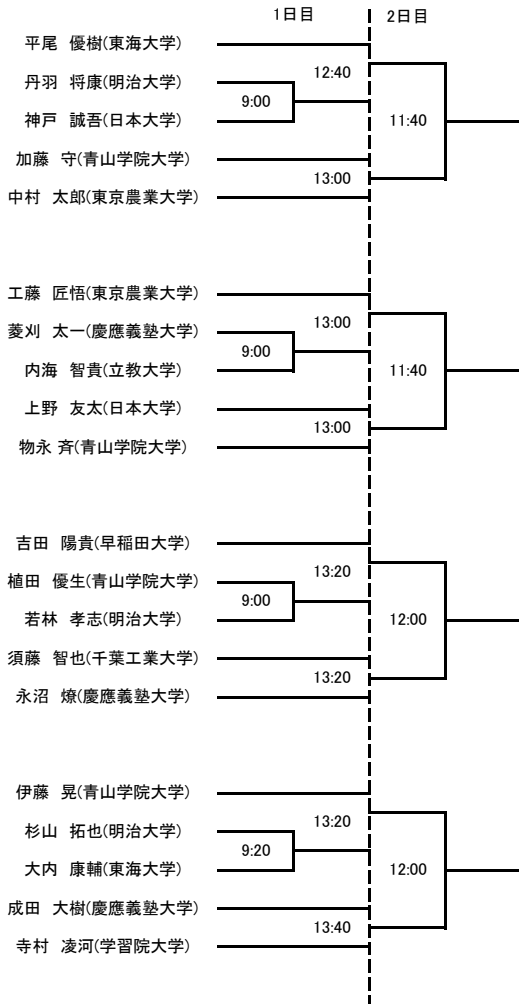

インカレ予選 新人男子 さいたまSQ