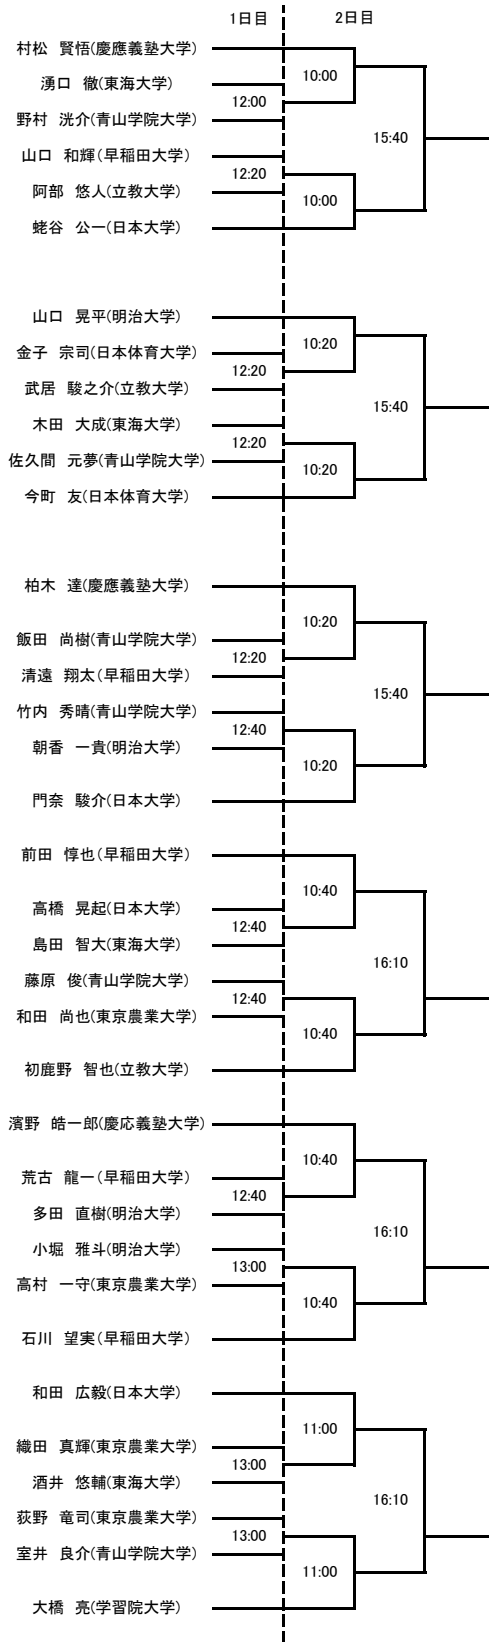

大会スケジュール

1日目
新人男子1回戦
新人女子1回戦
選手権男子1回戦
新人男子準決勝
新人女子準決勝
選手権女子準決勝

2日目
選手権男子準決勝
新人女子決勝
新人男子決勝
選手権女子決勝
選手権男子決勝

2017年度インカレ予選ドロー

- ・10月14日(土)、15日(日)の2日間で行います。
- ・会場は「SQ-CUBE横浜」と「SQ-CUBEさいたま」です。
- ・エントリーは初戦30分前、それ以外は1時間前までに必ず行ってください。
- ・大会ルールはJSAのルールに則って行います。
- ・**選手権男女決勝のみPAR11ベストオブ5ゲームズ(ノックアップは左右計5分)**、他は全てPAR11ベストオブ3ゲームズ(ノックアップは左右計3分)です。
- ・新人はアイガードを必ず着用してください。
- ・勝者レフリー、敗者マーカールとするので、出来ない場合は責任を持って代理を立ててください。
- ・大会を棄権する方は早めに学連役員までご連絡をお願いします。

インカレ予選 選手権男子 横浜SQ

インカレ予選 選手権女子 横浜SQ

	1日目	2日目
笹井 美優(早稲田大学)		12:40
武井 滯奈(日本体育大学)	16:00	
南野 会美(明治大学)		
遠藤 咲季(日本大学)		12:40
吉田 有里加(学習院大学)	16:20	
大井 美穂(日本体育大学)		
残間 千遥(学習院大学)		12:40
飯沢 茉侑(慶應義塾大学)	16:20	
林 彩也香(東洋英和女学院大学)		
二宮 茉優(東海大学)		12:40
板倉 由季(東洋英和女学院大学)	16:20	
定留 育実(東京農業大学)		
武安 真由子(学習院大学)		13:10
松永 青葉(順天堂大学)	16:20	
上原 理歩(東洋英和女学院大学)		
長谷川 歩紀(日本体育大学)		13:10
山川 蓮(東京家政大学)	16:40	
藤城 汐璃(日本女子体育大学)		
佐藤 志菜乃(慶應義塾大学)		13:10
百田 えみり(東京農業大学)	16:40	
磯部 花奈(青山学院大学)		
高橋 祥子(東京家政大学)		13:10
鈴木 理帆(東洋英和女学院大学)	16:40	
青沼 春花(学習院大学)		
松本 菜々子(立教大学)		13:40
上條 晴香(日本体育大学)	16:40	
畠崎 ももこ(東洋英和女学院大学)		

	1日目	2日目
野副 ひかり(日本体育大学)		13:40
斎藤 涼音(立教大学)	17:00	
石射 佳奈(東海大学)		
大田 早織(東海大学)		13:40
前 あすか(慶應義塾大学)	17:00	
大福 和美(立教大学)		
山口 由貴(学習院大学)		13:40
永井 璃奈(東洋英和女学院大学)	17:00	
白鳥 桃菜(東海大学)		
斎藤 百香(早稲田大学)		14:10
坂巻 穂香(立教大学)	17:00	
中村 芽生(日本女子体育大学)		
中村 聡見(明治大学)		14:10
加納 萌(立教大学)	17:20	
日原 冬華(日本体育大学)		
今川 亜紗子(早稲田大学)		14:10
伴 彩奈(東京農業大学)		
佐久間 一華(東海大学)		14:10
木下 英恵(学習院大学)		
呉 知珉(学習院大学)		14:40
柳瀬 真菜(日本大学)		
高木 みなみ(学習院大学)		14:40
今村 由郁(明治大学)		

インカレ予選 新人男子 横浜SQ

インカレ予選 新人女子 横浜SQ

インカレ予選 選手権男子 さいたまSQ

インカレ予選 選手権女子 さいたまSQ

	1日目	2日目
秋田 麻友 (慶應義塾大学)		12:20
加藤 和希 (日本女子大学)	16:00	
岡田 千佳 (東京農業大学)		
勝俣 真繪 (東京工業大学)		12:50
半田 明与 (東京農業大学)	16:00	
安藤 果那子 (立教大学)		
河野 みすず (学習院大学)		12:50
秋田 京香 東洋英和女学院大学	16:00	
廣野 由佳 (東海大学)		
笹岡 里緒菜 (学習院大学)		12:50
岩下 円 (専修大学)	16:20	
加藤 秋乃 (青山学院大学)		
若林 幸郁 (日本体育大学)		13:20
伊藤 あきほ (明治大学)	16:20	
飯塚 美紀 (東京家政大学)		
秋元 沙織 (順天堂大学)		13:20
棚橋 萌美 (早稲田大学)	16:20	
飾森 順子 (学習院大学)		
溝尾 佳穂子 (学習院大学)		13:20
秋元 千夏 (東京家政大学)	16:40	
井上 真羽 東洋英和女学院大学		