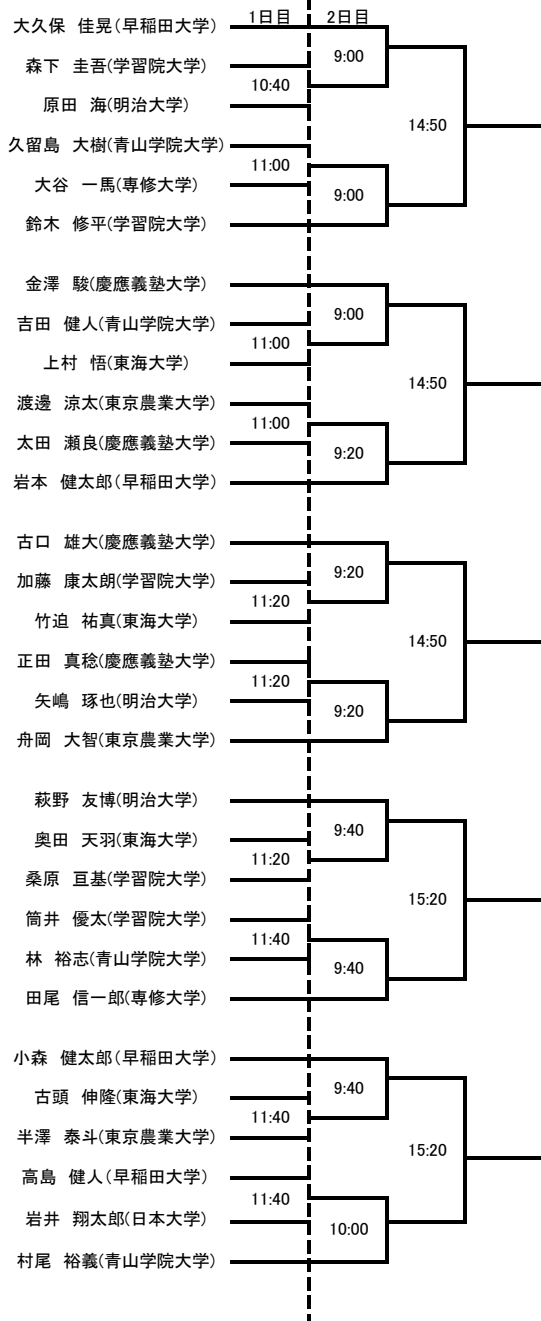

大会スケジュール

1日目
新人男子1回戦
新人女子1回戦
選手権男子1回戦
新人男子準決勝
新人女子準決勝
選手権女子準決勝

2日目
選手権男子準決勝
新人女子決勝
新人男子決勝
選手権女子決勝
選手権男子決勝

2017年度インカレ予選ドロー

- ・10月14日(土)、15日(日)の2日間で行います。
- ・会場は「SQ-CUBE横浜」と「SQ-CUBEさいたま」です。
- ・エントリーは初戦30分前、それ以外は1時間前までに必ず行ってください。
- ・大会ルールはJSAのルールに則って行います。
- ・**選手権男女決勝のみPAR11ベストオブ5ゲームズ(ノックアップは左右計5分)**、他は全てPAR11ベストオブ3ゲームズ(ノックアップは左右計3分)です。
- ・新人はアイガードを必ず着用してください。
- ・勝者レフリー、敗者マーカールとするので、出来ない場合は責任を持って代理を立ててください。
- ・大会を棄権する方は早めに学連役員までご連絡をお願いします。

インカレ予選 選手権男子 横浜SQ

インカレ予選 選手権女子 横浜SQ

	1日目	2日目
笹井 美優(早稲田大学)		12:40
武井 滯奈(日本体育大学)	16:00	
南野 会美(明治大学)		
遠藤 咲季(日本大学)		12:40
吉田 有里加(学習院大学)	16:20	
大井 美穂(日本体育大学)		
残間 千遥(学習院大学)		12:40
飯沢 茉侑(慶應義塾大学)	16:20	
林 彩也香(東洋英和女学院大学)		
二宮 茉優(東海大学)		12:40
板倉 由季(東洋英和女学院大学)	16:20	
定留 育実(東京農業大学)		
武安 真由子(学習院大学)		13:10
松永 青葉(順天堂大学)	16:20	
上原 理歩(東洋英和女学院大学)		
長谷川 歩紀(日本体育大学)		13:10
山川 蓮(東京家政大学)	16:40	
藤城 汐璃(日本女子体育大学)		
佐藤 志菜乃(慶應義塾大学)		13:10
百田 えみり(東京農業大学)	16:40	
磯部 花奈(青山学院大学)		
高橋 祥子(東京家政大学)		13:10
鈴木 理帆(東洋英和女学院大学)	16:40	
青沼 春花(学習院大学)		
松本 菜々子(立教大学)		13:40
上條 晴香(日本体育大学)	16:40	
畠崎 ももこ(東洋英和女学院大学)		

	1日目	2日目
野副 ひかり(日本体育大学)		13:40
斎藤 涼音(立教大学)	17:00	
石射 佳奈(東海大学)		
大田 早織(東海大学)		13:40
前 あすか(慶應義塾大学)	17:00	
大福 和美(立教大学)		
山口 由貴(学習院大学)		13:40
永井 璃奈(東洋英和女学院大学)	17:00	
白鳥 桃菜(東海大学)		
斎藤 百香(早稲田大学)		14:10
坂巻 穂香(立教大学)	17:00	
中村 芽生(日本女子体育大学)		
中村 聡見(明治大学)		14:10
加納 萌(立教大学)	17:20	
日原 冬華(日本体育大学)		
今川 亜紗子(早稲田大学)		14:10
伴 彩奈(東京農業大学)		
佐久間 一華(東海大学)		14:10
木下 英恵(学習院大学)		
呉 知珉(学習院大学)		14:40
柳瀬 真菜(日本大学)		
高木 みなみ(学習院大学)		14:40
今村 由郁(明治大学)		

インカレ予選 新人男子 横浜SQ

インカレ予選 新人女子 横浜SQ

インカレ予選 選手権男子 さいたまSQ

インカレ予選 選手権女子 さいたまSQ

	1日目	2日目
秋田 麻友 (慶應義塾大学)		12:20
加藤 和希 (日本女子大学)	16:00	
岡田 千佳 (東京農業大学)		
勝俣 真繪 (東京工業大学)		12:50
半田 明与 (東京農業大学)	16:00	
安藤 果那子 (立教大学)		
河野 みすず (学習院大学)		12:50
秋田 京香 東洋英和女学院大学	16:00	
廣野 由佳 (東海大学)		
笹岡 里緒菜 (学習院大学)		12:50
岩下 円 (専修大学)	16:20	
加藤 秋乃 (青山学院大学)		
若林 幸郁 (日本体育大学)		13:20
伊藤 あきほ (明治大学)	16:20	
飯塚 美紀 (東京家政大学)		
秋元 沙織 (順天堂大学)		13:20
棚橋 萌美 (早稲田大学)	16:20	
飾森 順子 (学習院大学)		
溝尾 佳穂子 (学習院大学)		13:20
秋元 千夏 (東京家政大学)	16:40	
井上 真羽 東洋英和女学院大学		