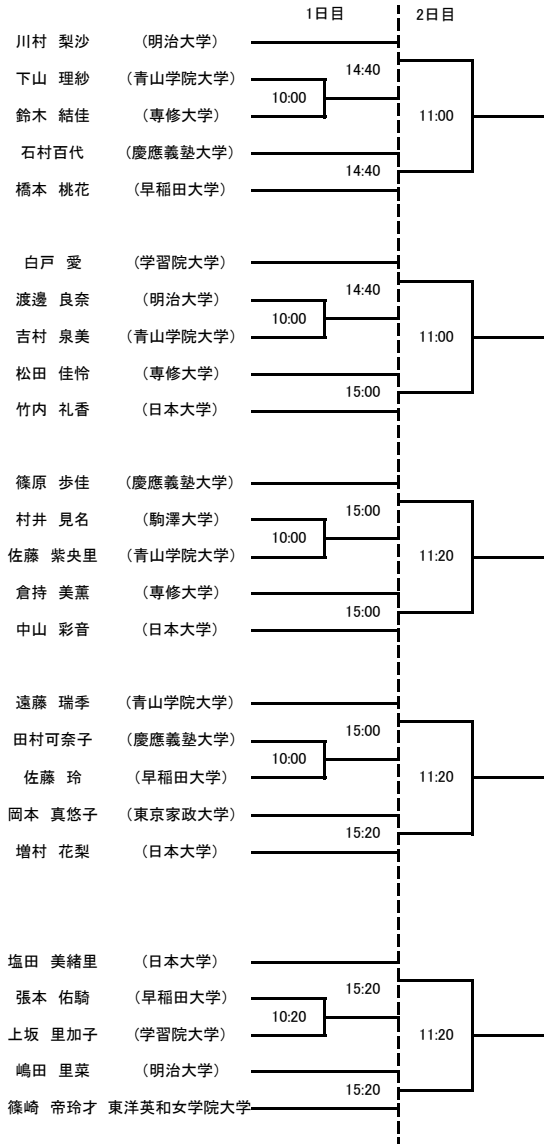

インカレ予選 新人女子 横浜SQ