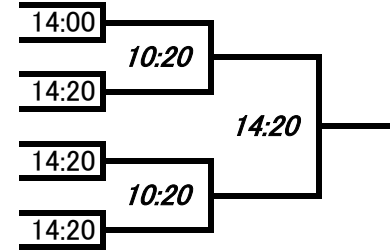

木暮 健人(順天堂大学)
本村 英(早稲田大学)
荻野 浩太郎(東京農業大学)
江原 大樹(明治大学)
岩井 翔太郎(日本大学)
山口 浩太(慶應大学)
平野 颯太郎(早稲田大学)
宮良 当紀(東海大学)