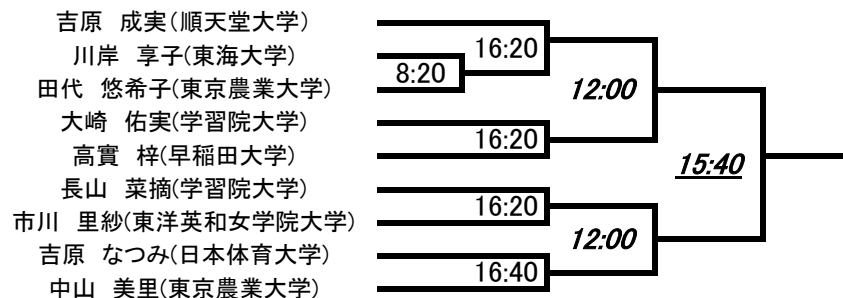

インカレ予選 選手権男子 さいたまSQ

インカレ予選 選手権女子 さいたまSQ

インカレ予選 新人男子 さいたまSQ

インカレ予選 新人女子 さいたまSQ

荻原 彩(日本体育大学)
 大福 和美(立教大学)
 杉山 優紀(明治大学)
 石野 貴子(上智大学)
 足達 美乃里(東京家政大学)
 越山 未菜(日本体育大学)
 柳澤 理恵(学習院大学)

河野 有沙(専修大学)
 畑中 琴絵(東京農業大学)
 江波戸 友香(慶應義塾大学)
 岡本 麗美(東海大学)
 長谷川 楓(東京農業大学)
 倉田 もえぎ(東京家政大学)
 井口 怜紗(学習院大学)