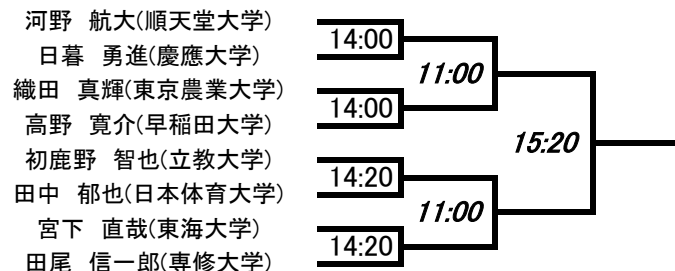

インカレ予選 選手権男子 さいたまSQ

インカレ予選 選手権女子 さいたまSQ

インカレ予選 新人男子 さいたまSQ

インカレ予選 新人女子 さいたまSQ

荻原 彩(日本体育大学)
 大福 和美(立教大学)
 杉山 優紀(明治大学)
 石野 貴子(上智大学)
 足達 美乃里(東京家政大学)
 越山 未菜(日本体育大学)
 柳澤 理恵(学習院大学)

河野 有沙(専修大学)
 畑中 琴絵(東京農業大学)
 江波戸 友香(慶應義塾大学)
 岡本 麗美(東海大学)
 長谷川 楓(東京農業大学)
 倉田 もえぎ(東京家政大学)
 井口 怜紗(学習院大学)