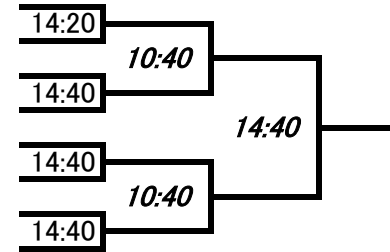

外山 武鉄(学習院大学)
内藤 凌(日本体育大学)
神田 裕也(東京農業大学)
大口 真慧(青山学院大学)
松原 俊介(上智大学)
小島 光留(明治大学)
戸井田 洪(慶應大学)
荒古 龍一(早稲田大学)