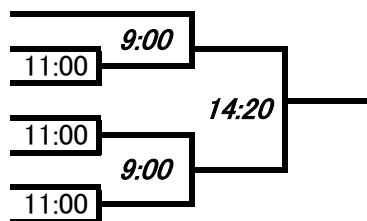

インカレ予選 選手権男子 さいたまSQ

インカレ予選 選手権女子 さいたまSQ

インカレ予選 新人男子 さいたまSQ

インカレ予選 新人女子 さいたまSQ

荻原 彩(日本体育大学)
 大福 和美(立教大学)
 杉山 優紀(明治大学)
 石野 貴子(上智大学)
 足達 美乃里(東京家政大学)
 越山 未菜(日本体育大学)
 柳澤 理恵(学習院大学)

河野 有沙(専修大学)
 畑中 琴絵(東京農業大学)
 江波戸 友香(慶應義塾大学)
 岡本 麗美(東海大学)
 長谷川 楓(東京農業大学)
 倉田 もえぎ(東京家政大学)
 井口 怜紗(学習院大学)