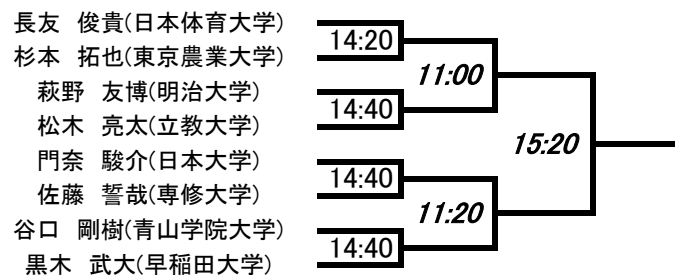

インカレ予選 選手権男子 さいたまSQ

インカレ予選 選手権女子 さいたまSQ

インカレ予選 新人男子 さいたまSQ

インカレ予選 新人女子 さいたまSQ

荻原 彩(日本体育大学)
 大福 和美(立教大学)
 杉山 優紀(明治大学)
 石野 貴子(上智大学)
 足達 美乃里(東京家政大学)
 越山 未菜(日本体育大学)
 柳澤 理恵(学習院大学)

河野 有沙(専修大学)
 畑中 琴絵(東京農業大学)
 江波戸 友香(慶應義塾大学)
 岡本 麗美(東海大学)
 長谷川 楓(東京農業大学)
 倉田 もえぎ(東京家政大学)
 井口 怜紗(学習院大学)