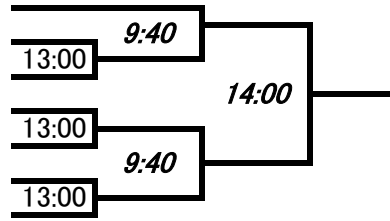

インカレ予選 新人男子 横浜SQ

早川 亘(学習院大学)
伊藤 佑将(早稲田大学)
福原 優也(日本体育大学)
永山 雄暉(明治大学)
福田 賢哉(立教大学)
萩原 大貴(日本大学)
湧口 徹(東海大学)