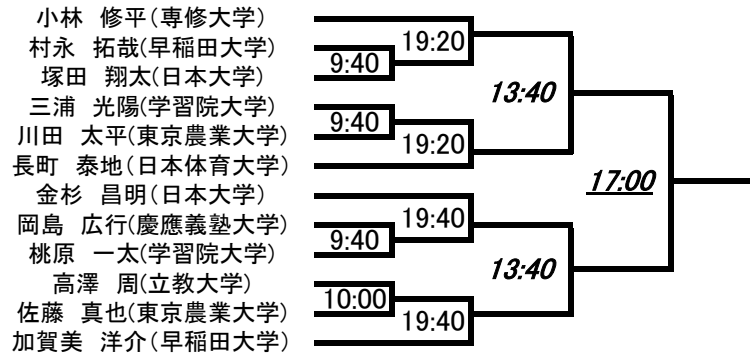

インカレ予選 選手権男子 さいたまSQ