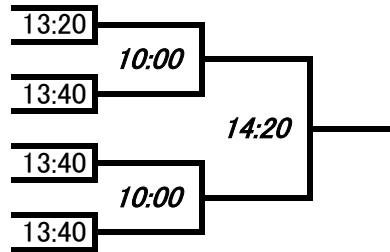

堀 圭輔(東海大学)
横田 光(上智大学)
茂野 貴嗣(専修大学)
遠藤 佑也(日本大学)
栗原 聡(早稲田大学)
久下 恭介(青山学院大学)
前木 遥(学習院大学)
滝澤 樹(日本体育大学)