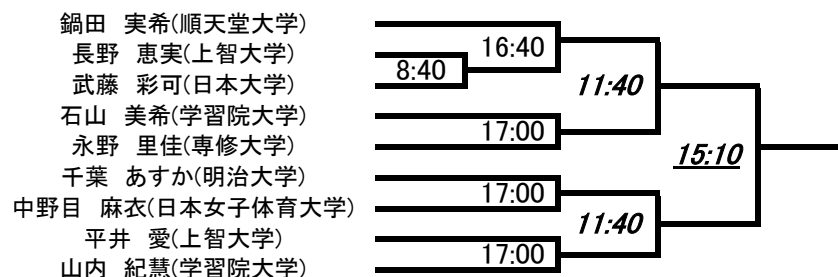

インカレ予選 選手権女子 横浜SQ