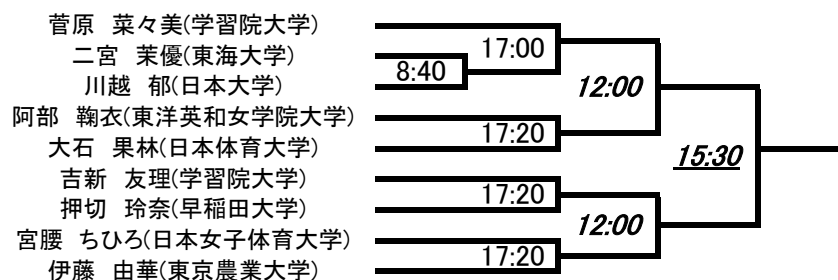

インカレ予選 選手権女子 横浜SQ