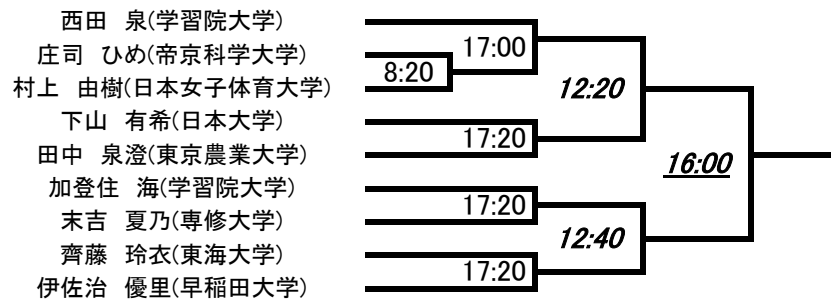

インカレ予選 選手権男子 さいたまSQ

インカレ予選 選手権女子 さいたまSQ

インカレ予選 新人男子 さいたまSQ

インカレ予選 新人女子 さいたまSQ

荻原 彩(日本体育大学)
 大福 和美(立教大学)
 杉山 優紀(明治大学)
 石野 貴子(上智大学)
 足達 美乃里(東京家政大学)
 越山 未菜(日本体育大学)
 柳澤 理恵(学習院大学)

河野 有沙(専修大学)
 畑中 琴絵(東京農業大学)
 江波戸 友香(慶應義塾大学)
 岡本 麗美(東海大学)
 長谷川 楓(東京農業大学)
 倉田 もえぎ(東京家政大学)
 井口 怜紗(学習院大学)