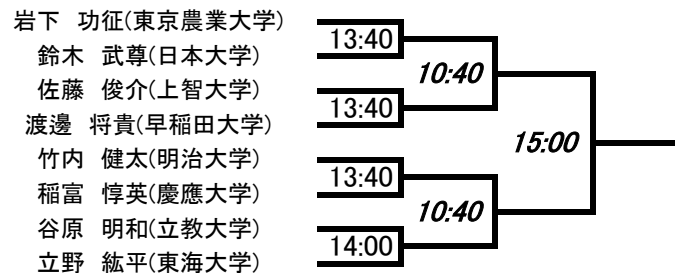

インカレ予選 選手権男子 さいたまSQ

インカレ予選 選手権女子 さいたまSQ

インカレ予選 新人男子 さいたまSQ

インカレ予選 新人女子 さいたまSQ

荻原 彩(日本体育大学)
 大福 和美(立教大学)
 杉山 優紀(明治大学)
 石野 貴子(上智大学)
 足達 美乃里(東京家政大学)
 越山 未菜(日本体育大学)
 柳澤 理恵(学習院大学)

河野 有沙(専修大学)
 畑中 琴絵(東京農業大学)
 江波戸 友香(慶應義塾大学)
 岡本 麗美(東海大学)
 長谷川 楓(東京農業大学)
 倉田 もえぎ(東京家政大学)
 井口 怜紗(学習院大学)