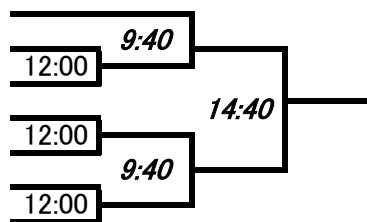

佐々木 香穂(学習院大学)
武石 望(順天堂大学)
堀内 麻由(東洋英和女学院大学)
小堀 夏菜(慶應義塾大学)
山崎 真由(東京農業大学)
及川 梓(立教大学)
高橋 里恵子(早稲田大学)