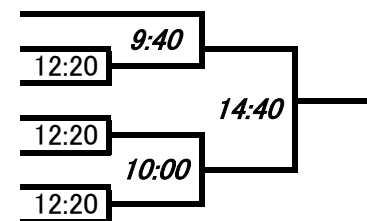

伊藤 あきほ(明治大学)
宮崎 香奈(日本大学)
矢崎 沙友里(東洋英和女学院大学)
吉田 ひとみ(青山学院大学)
小坂田 明依(早稲田大学)
芝 美咲(上智大学)
明井 志帆(専修大学)