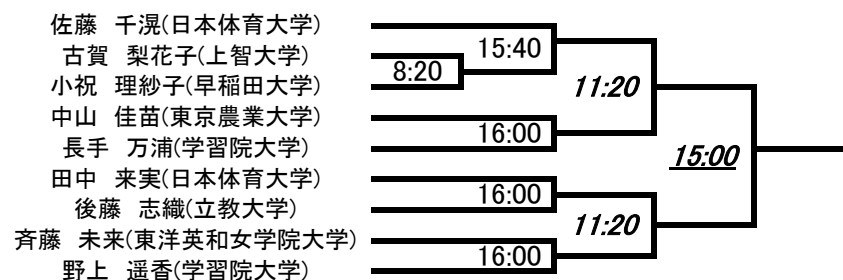

インカレ予選 選手権女子 横浜SQ