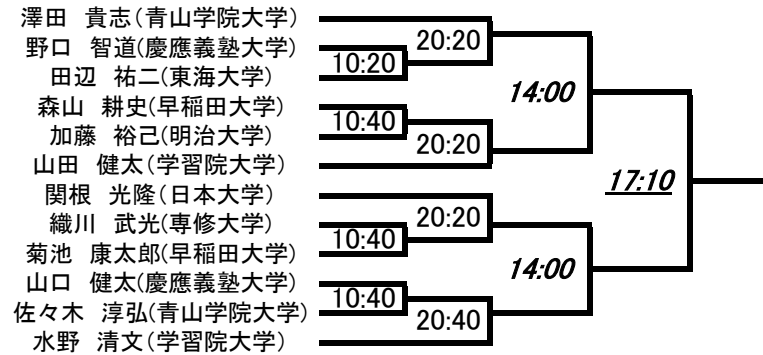

インカレ予選 選手権男子 さいたまSQ