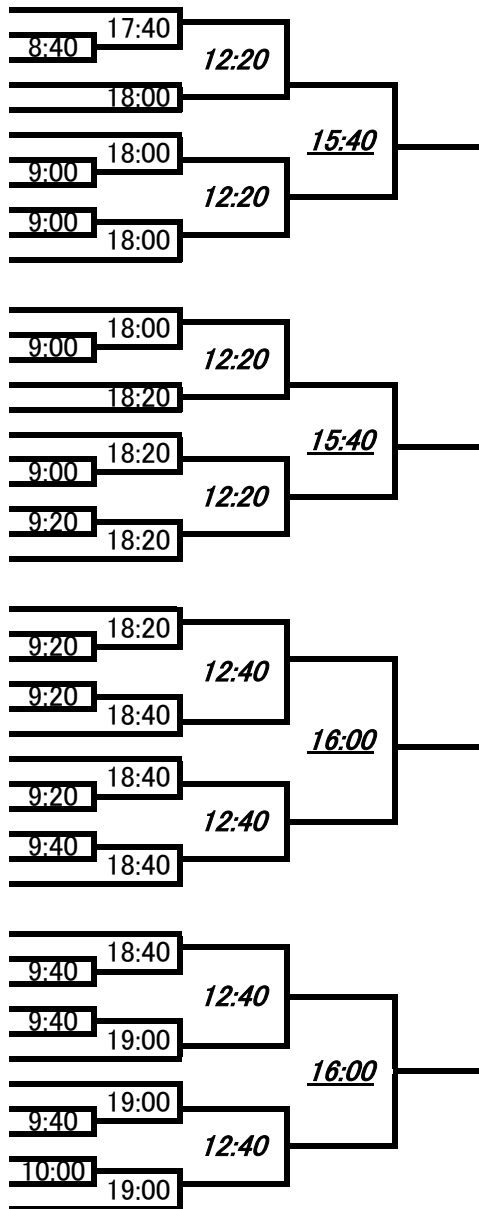

インカレ予選 選手権男子 横浜SQ

- 下澤 祐二(順天堂大学)
- 小玉 悟史(専修大学)
- 大橋 拓実(東京農業大学)
- 金山 大飛(学習院大学)
- 藤山 郁也(慶應義塾大学)
- 山田 真徳(学習院大学)
- 中野 銀次郎(立教大学)
- 谷口 諒(専修大学)
- 蔵本 直毅(早稲田大学)
- 杉山 駿(慶應義塾大学)
- 井上 亮(東海大学)

- 石崎 文弥(東海大学)
- 八木澤 智史(学習院大学)
- 中村 紀貴(立教大学)
- 中村 孝徳(日本体育大学)
- 飯田 健太郎(早稲田大学)
- 滝川 大輝(東海大学)
- 柳田 裕史(立教大学)
- 大須 郁也(東京農業大学)
- 三宅 祥太(早稲田大学)
- マイヤーズ 元紀(学習院大学)
- 齊藤 圭祐(専修大学)

- 足立 宗一郎(順天堂大学)
- 森 寛紹(慶應義塾大学)
- 新井 健介(上智大学)
- 天野 駿弥(日本大学)
- 石川 洋希(東京農業大学)
- 桑野 凌介(早稲田大学)
- 柴田 迅(東京農業大学)
- 渡邊 栄匠(青山学院大学)
- 松本 亮太(専修大学)
- 柳原 克也(明治大学)
- 児玉 一起(早稲田大学)
- 田中 健矢(学習院大学)

- 村岡 達也(日本体育大学)
- 加藤 演倫(早稲田大学)
- 西畑 輝(上智大学)
- 堤 翔吾(東海大学)
- 古賀 涼(東京農業大学)
- 川田 雄司(明治大学)
- 福本 康佑(学習院大学)
- 石井 一嘉(専修大学)
- 賀来 昌彦(早稲田大学)
- 竹下 佳曜(日本大学)
- 納谷 康太郎(慶應義塾大学)
- 塩原 雅之(明治大学)