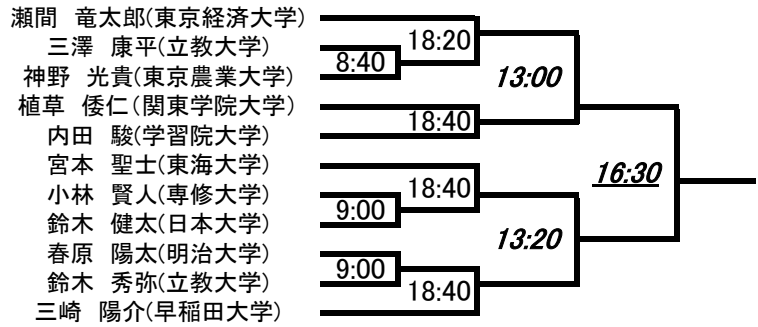

インカレ予選 選手権男子 さいたまSQ