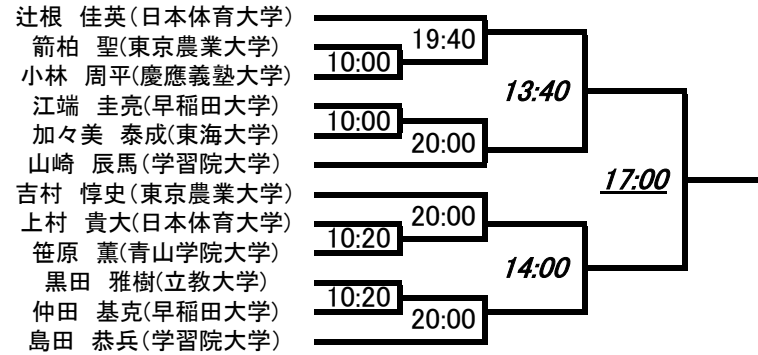

インカレ予選 選手権男子 さいたまSQ