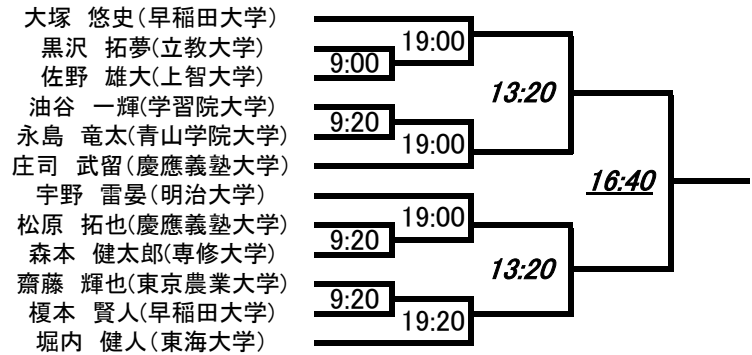

インカレ予選 選手権男子 さいたまSQ