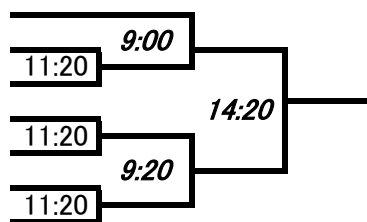

インカレ予選 選手権男子 さいたまSQ

インカレ予選 選手権女子 さいたまSQ

インカレ予選 新人男子 さいたまSQ

インカレ予選 新人女子 さいたまSQ

荻原 彩(日本体育大学)
 大福 和美(立教大学)
 杉山 優紀(明治大学)
 石野 貴子(上智大学)
 足達 美乃里(東京家政大学)
 越山 未菜(日本体育大学)
 柳澤 理恵(学習院大学)

河野 有沙(専修大学)
 畑中 琴絵(東京農業大学)
 江波戸 友香(慶應義塾大学)
 岡本 麗美(東海大学)
 長谷川 楓(東京農業大学)
 倉田 もえぎ(東京家政大学)
 井口 怜紗(学習院大学)