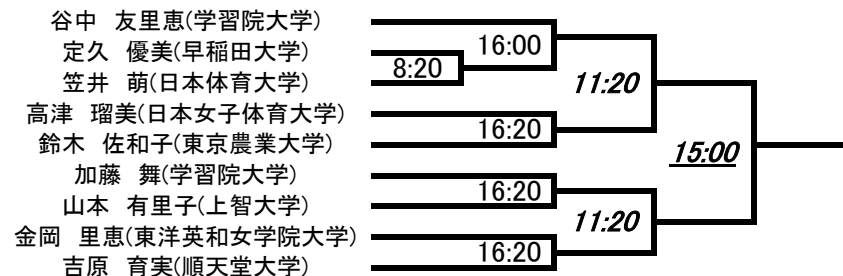

インカレ予選 選手権女子 横浜SQ