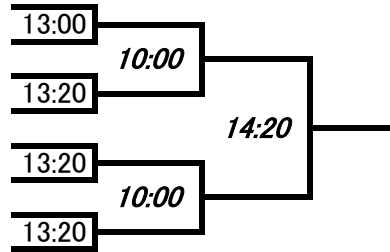

インカレ予選 選手権女子 横浜SQ

インカレ予選 新人男子 横浜SQ

早川 亘(学習院大学)
 伊藤 佑将(早稲田大学)
 福原 優也(日本体育大学)
 永山 雄暉(明治大学)
 福田 賢哉(立教大学)
 萩原 大貴(日本大学)
 湧口 徹(東海大学)

佐藤 一樹(東海大学)
 中根 駿(日本大学)
 桜沢 佑太(専修大学)
 桑原 昂志(早稲田大学)
 中村 拓夢(立教大学)
 風間 康宏(日本体育大学)
 原田 海(明治大学)
 大宮 直也(青山学院大学)