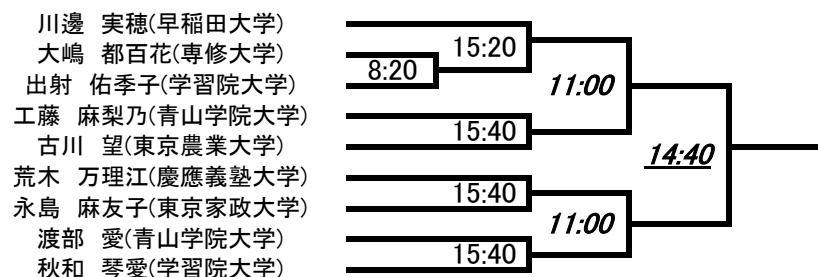

インカレ予選 選手権女子 横浜SQ