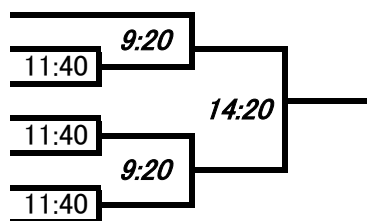

五十嵐 彩美(日本大学)
吉田 千晶(明治大学)
大森 理乃(東京家政大学)
中本 景子(青山学院大学)
吉澤 里紗(上智大学)
熊谷 今日子(東京農業大学)
宇津木 理紗(早稲田大学)