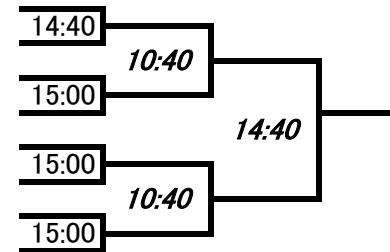

小高 直輝(明治大学)
西尾 昂(専修大学)
千葉 幹大(慶應大学)
岩本 健太郎(早稲田大学)
高橋 晃起(日本大学)
内田 滉人(立教大学)
真道 卓良(東京農業大学)
井上 凌輔(東海大学)