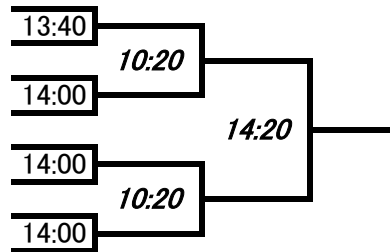

奥 雄大郎(青山学院大学)
大木戸 武人(専修大学)
根津 勇佑(学習院大学)
岡田 啓吾(明治大学)
小町 俊樹(早稲田大学)
門守 泰河(東京農業大学)
石川 憲介(日本大学)
山田 裕也(東海大学)