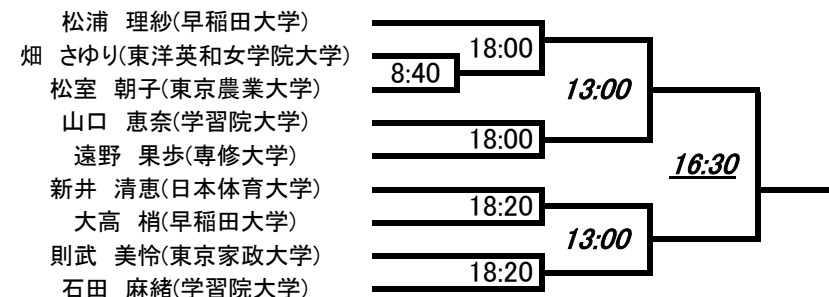

インカレ予選 選手権男子 さいたまSQ

インカレ予選 選手権女子 さいたまSQ

インカレ予選 新人男子 さいたまSQ

インカレ予選 新人女子 さいたまSQ

荻原 彩(日本体育大学)
 大福 和美(立教大学)
 杉山 優紀(明治大学)
 石野 貴子(上智大学)
 足達 美乃里(東京家政大学)
 越山 未菜(日本体育大学)
 柳澤 理恵(学習院大学)

河野 有沙(専修大学)
 畑中 琴絵(東京農業大学)
 江波戸 友香(慶應義塾大学)
 岡本 麗美(東海大学)
 長谷川 楓(東京農業大学)
 倉田 もえぎ(東京家政大学)
 井口 怜紗(学習院大学)