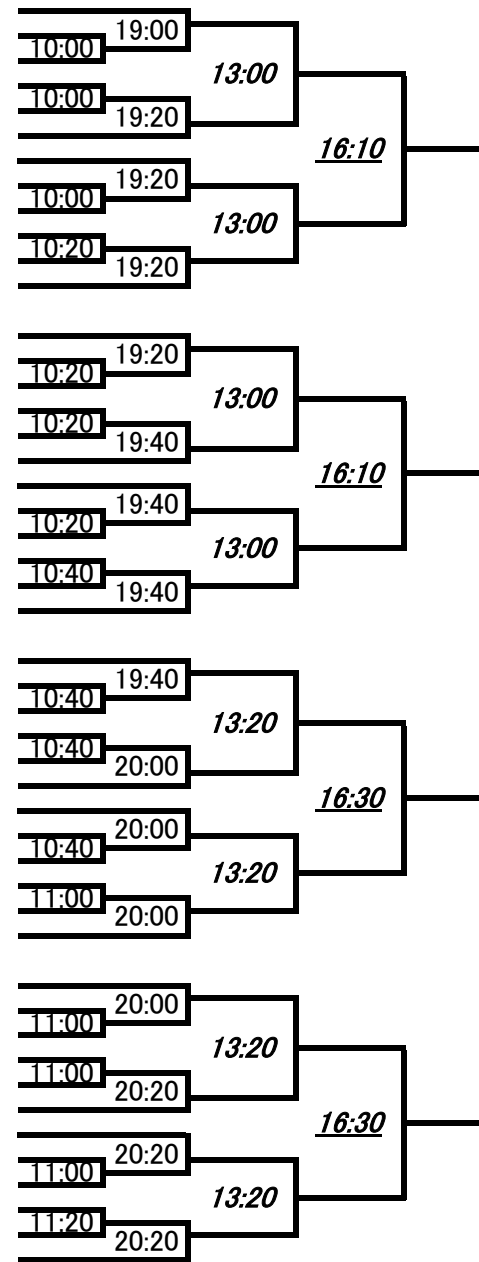

- 島名 貴之(東海大学)
- 槇 洗介(専修大学)
- 大宮 拓実(東京農業大学)
- 須藤 諒(明治大学)
- 山田 啓悟(学習院大学)
- 齋藤 修吾(日本大学)
- 有光 靖頼(専修大学)
- 大木 祐人(青山学院大学)
- 成田 秀太郎(立教大学)
- 柳田 拓郎(日本大学)
- 竹内 啓記(東京農業大学)
- 金子 竜也(明治大学)

- 小松 龍哉(慶應義塾大学)
- 香田 健太郎(早稲田大学)
- 秦 啓登司(東京農業大学)
- 伊藤 敬之(専修大学)
- 高口 海杜(東海大学)
- 高野 凌佑(日本体育大学)
- 小日向 純昂(日本体育大学)
- 森本 啓一(東京農業大学)
- 河田 明典(日本大学)
- 内田 航平(早稲田大学)
- 村山 優哉(東海大学)
- 須永 智也(順天堂大学)

- 坂井 俊之(学習院大学)
- 竹島 諒(日本体育大学)
- 高橋 慶吾(日本大学)
- 柳川 純也(専修大学)
- 中島 慎太郎(青山学院大学)
- 花房 賢司(明治大学)
- 加藤 豪(順天堂大学)
- 神崎 光太郎(東京農業大学)
- 大谷 一真(東海大学)
- 水谷 幸太(慶應義塾大学)
- 金子 大地(青山学院大学)
- 久保田 佑介(早稲田大学)

- 重本 将直(明治大学)
- 山本 泰宏(東海大学)
- 渡邊 奨太(順天堂大学)
- 井口 翔太(慶應義塾大学)
- 野口 雅浩(東京農業大学)
- 太田 知馬(早稲田大学)
- 大井 成将(専修大学)
- 國府田 俊史(慶應義塾大学)
- 多賀 友紀(東京農業大学)
- 谷藤 幸(学習院大学)
- 松本 洋佑(早稲田大学)
- 原田 裕之(東海大学)