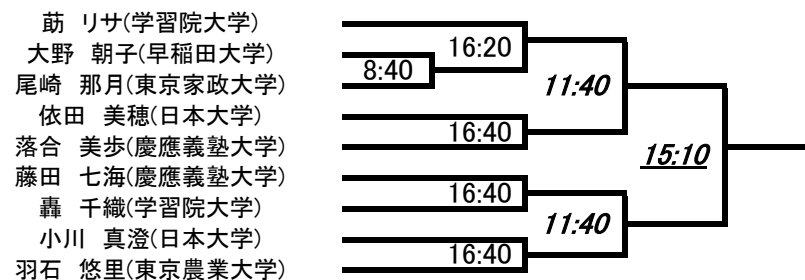

インカレ予選 選手権女子 横浜SQ