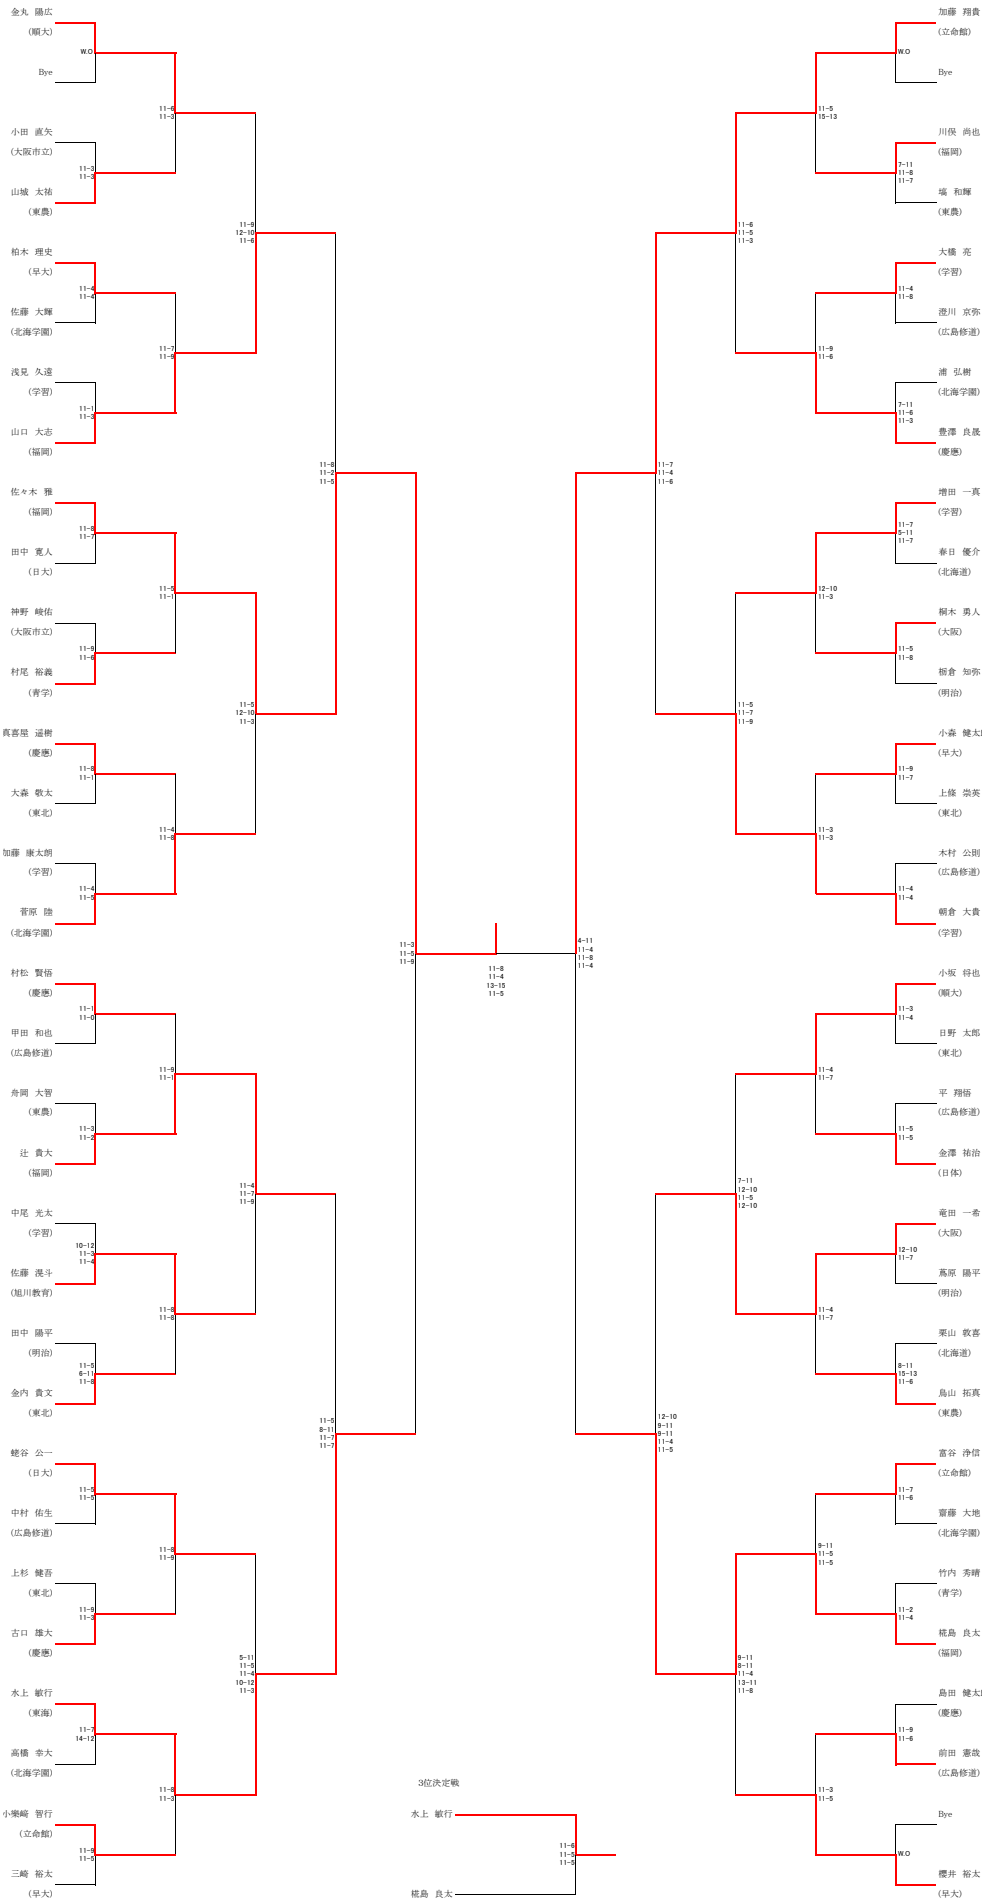

第43回全日本学生スカッシュ選手権大会

主催：全日本学生スカッシュ連盟

会場：横浜スカッシュスタジアムSQ-CUBE

日程：平成27年11月26日(木)～平成27年11月30日(月)

参加人数 258人

選手権男子(70名)			選手権女子(65名)		
優勝	海道 泰喜	順天堂大学	優勝	杉本 梨沙	順天堂大学
準優勝	林 尚輝	専修大学	準優勝	久保田 有沙	日本体育大学
3位	櫻井 賢克	明治大学	3位	大島 楓	慶應義塾大学
4位	青木 大之	日本体育大学	4位	吉原 成実	順天堂大学
ベスト8	大塚 悠史	早稲田大学	ベスト8	中山 あゆみ	東北薬科大学
ベスト8	松原 浩二郎	明治大学	ベスト8	渡辺 陽香	東北薬科大学
ベスト8	蓮池 隆之	福岡大学	ベスト8	村井 庸子	早稲田大学
ベスト8	村岡 達也	日本体育大学	ベスト8	太田 ありさ	関西学院大学
ベスト16	加賀美 洋介	早稲田大学	ベスト16	三野 由起	日本大学
ベスト16	瀬間 竜太郎	東京経済大学	ベスト16	斎藤 綾香	日本体育大学
ベスト16	須永 智也	順天堂大学	ベスト16	佐藤 千滉	日本体育大学
ベスト16	柴田 直希	福岡大学	ベスト16	山本 夏海	東海大学
ベスト16	花房 賢司	明治大学	ベスト16	羽石 悠里	東京農業大学
ベスト16	桑野 凌介	早稲田大学	ベスト16	林崎 愛	青山学院大学
ベスト16	田中 勇	福岡大学	ベスト16	松浦 里紗	早稲田大学
ベスト16	藤山 郁也	慶應義塾大学	ベスト16	平井 彩香	福岡大学
選手権男子プレート			選手権女子プレート		
優勝	米森 大輝	慶應義塾大学	優勝	長山 菜摘	学習院大学
準優勝	島田 恭兵	学習院大学	準優勝	小坂 美代	立命館大学

第43回全日本学生スカッシュ選手権大会

主催：全日本学生スカッシュ連盟

会場：横浜スカッシュスタジアムSQ-CUBE

日程：平成27年11月26日(木)～平成27年11月30日(月)

参加人数 258人

新人男子(61名)			新人女子(62名)		
優勝	佐々木 雅	福岡大学	優勝	脇坂 春佳	順天堂大学
準優勝	加藤 翔貴	立命館大学	準優勝	中村 朝子	早稲田大学
3位	水上 敏行	東海大学	3位	郷原 香織	日本大学
4位	梶島 良太	福岡大学	4位	玉川 陽子	順天堂大学
ベスト8	辻 貴大	福岡大学	ベスト8	宮本 茜	日本体育大学
ベスト8	朝倉 大貴	学習院大学	ベスト8	江崎 郁佳	福岡大学
ベスト8	竜田 一希	大阪大学	ベスト8	池田 茉佑子	福岡大学
ベスト8	山口 大志	福岡大学	ベスト8	林 照瑠美	福岡大学
ベスト16	金丸 陽広	順天堂大学	ベスト16	川合 麻友	天使大学
ベスト16	櫻井 裕太	早稲田大学	ベスト16	西田 未来	日本体育大学
ベスト16	小坂 将也	順天堂大学	ベスト16	坂本 春珠	慶應義塾大学
ベスト16	菅原 陸	北海学園大学	ベスト16	坪川 苑加	大阪市立大学
ベスト16	増田 一真	学習院大学	ベスト16	岡野 由佳	日本体育大学
ベスト16	蛸谷 公一	日本大学	ベスト16	竹内 優	立命館大学
ベスト16	豊澤 良晟	慶應義塾大学	ベスト16	池田 絢絵	東北薬科大学
ベスト16	佐藤 滉斗	旭川教育大学	ベスト16	矢引 真理奈	慶應義塾大学
新人男子プレート			新人女子プレート		
優勝	埴 和輝	東京農業大学	優勝	高屋 美月	日本女子体育大学
準優勝	高橋 幸大	北海学園大学	準優勝	河野 みすず	学習院大学

選手権男子

選手権女子

新人男子

新人女子

選手権男子プレート

選手権女子プレート

新人男子プレート

新人女子プレート