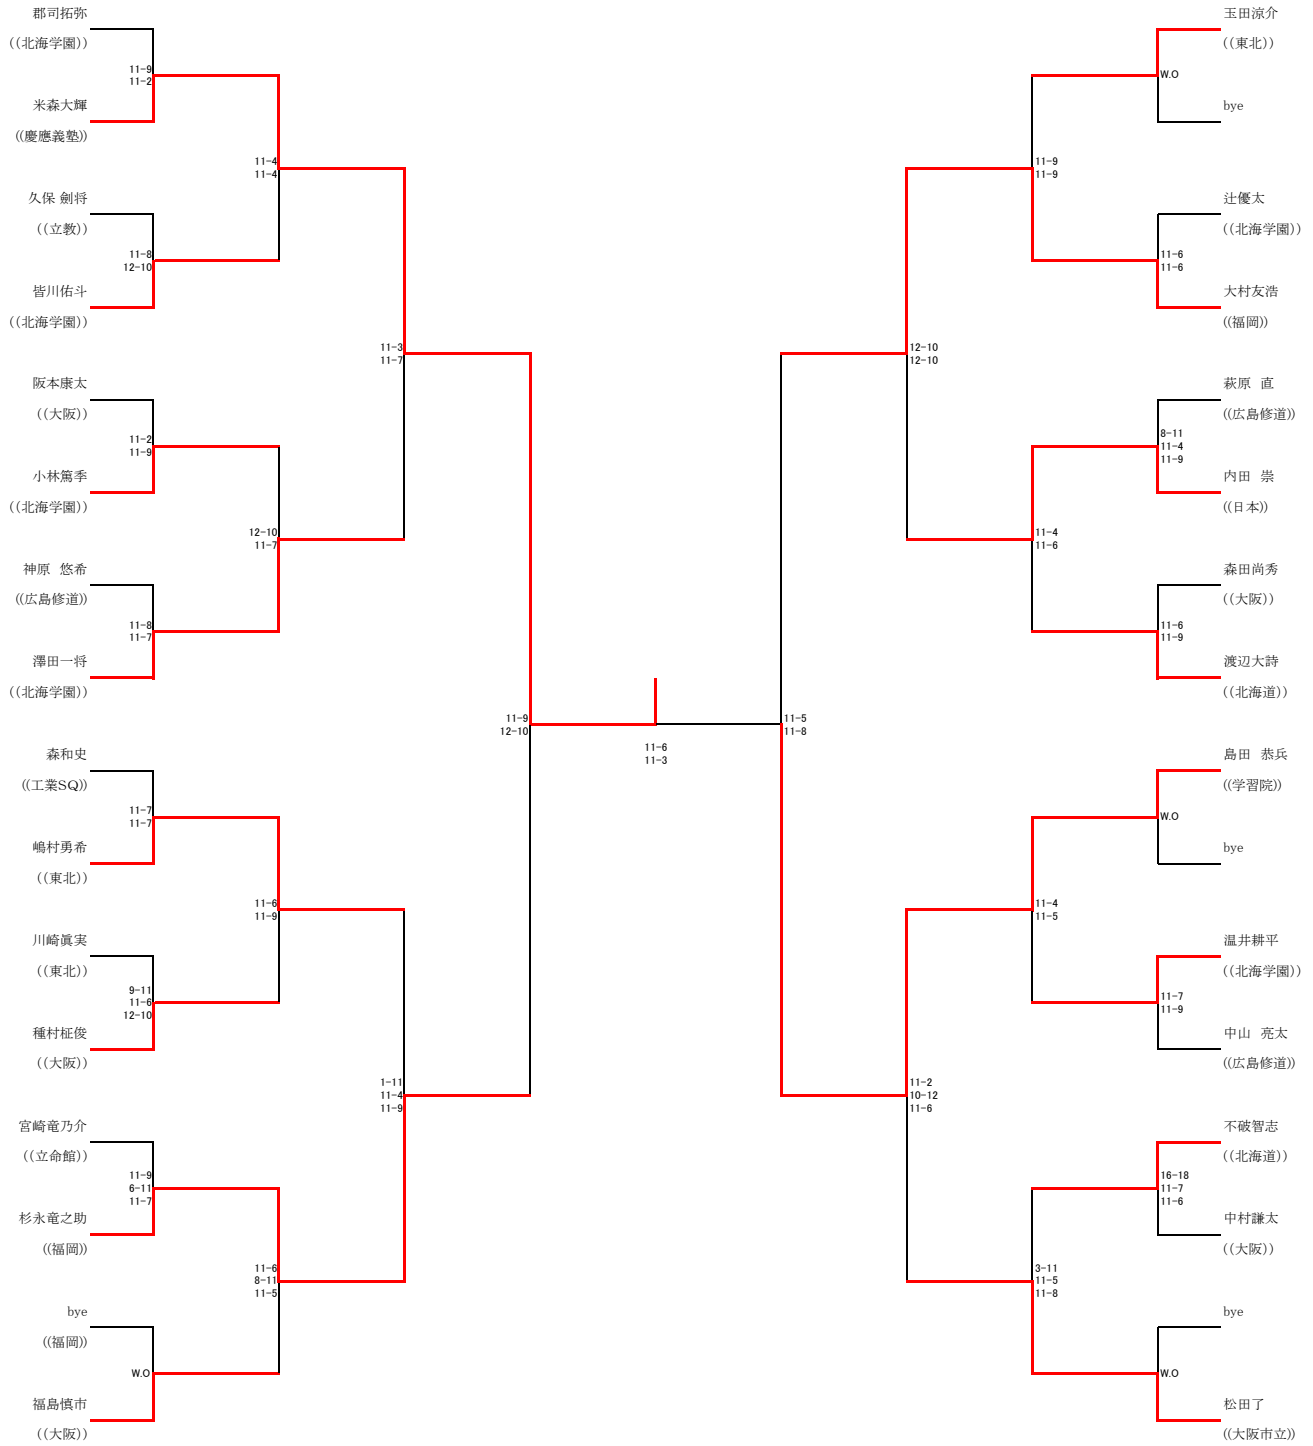

第43回全日本学生スカッシュ選手権大会

主催：全日本学生スカッシュ連盟

会場：横浜スカッシュスタジアムSQ-CUBE

日程：平成27年11月26日(木)～平成27年11月30日(月)

参加人数 258人

選手権男子(70名)			選手権女子(65名)		
優勝	海道 泰喜	順天堂大学	優勝	杉本 梨沙	順天堂大学
準優勝	林 尚輝	専修大学	準優勝	久保田 有沙	日本体育大学
3位	櫻井 賢克	明治大学	3位	大島 楓	慶應義塾大学
4位	青木 大之	日本体育大学	4位	吉原 成実	順天堂大学
ベスト8	大塚 悠史	早稲田大学	ベスト8	中山 あゆみ	東北薬科大学
ベスト8	松原 浩二郎	明治大学	ベスト8	渡辺 陽香	東北薬科大学
ベスト8	蓮池 隆之	福岡大学	ベスト8	村井 庸子	早稲田大学
ベスト8	村岡 達也	日本体育大学	ベスト8	太田 ありさ	関西学院大学
ベスト16	加賀美 洋介	早稲田大学	ベスト16	三野 由起	日本大学
ベスト16	瀬間 竜太郎	東京経済大学	ベスト16	斎藤 綾香	日本体育大学
ベスト16	須永 智也	順天堂大学	ベスト16	佐藤 千滉	日本体育大学
ベスト16	柴田 直希	福岡大学	ベスト16	山本 夏海	東海大学
ベスト16	花房 賢司	明治大学	ベスト16	羽石 悠里	東京農業大学
ベスト16	桑野 凌介	早稲田大学	ベスト16	林崎 愛	青山学院大学
ベスト16	田中 勇	福岡大学	ベスト16	松浦 里紗	早稲田大学
ベスト16	藤山 郁也	慶應義塾大学	ベスト16	平井 彩香	福岡大学
選手権男子プレート			選手権女子プレート		
優勝	米森 大輝	慶應義塾大学	優勝	長山 菜摘	学習院大学
準優勝	島田 恭兵	学習院大学	準優勝	小坂 美代	立命館大学

第43回全日本学生スカッシュ選手権大会

主催：全日本学生スカッシュ連盟

会場：横浜スカッシュスタジアムSQ-CUBE

日程：平成27年11月26日(木)～平成27年11月30日(月)

参加人数 258人

新人男子(61名)			新人女子(62名)		
優勝	佐々木 雅	福岡大学	優勝	脇坂 春佳	順天堂大学
準優勝	加藤 翔貴	立命館大学	準優勝	中村 朝子	早稲田大学
3位	水上 敏行	東海大学	3位	郷原 香織	日本大学
4位	梶島 良太	福岡大学	4位	玉川 陽子	順天堂大学
ベスト8	辻 貴大	福岡大学	ベスト8	宮本 茜	日本体育大学
ベスト8	朝倉 大貴	学習院大学	ベスト8	江崎 郁佳	福岡大学
ベスト8	竜田 一希	大阪大学	ベスト8	池田 茉佑子	福岡大学
ベスト8	山口 大志	福岡大学	ベスト8	林 照瑠美	福岡大学
ベスト16	金丸 陽広	順天堂大学	ベスト16	川合 麻友	天使大学
ベスト16	櫻井 裕太	早稲田大学	ベスト16	西田 未来	日本体育大学
ベスト16	小坂 将也	順天堂大学	ベスト16	坂本 春珠	慶應義塾大学
ベスト16	菅原 陸	北海学園大学	ベスト16	坪川 苑加	大阪市立大学
ベスト16	増田 一真	学習院大学	ベスト16	岡野 由佳	日本体育大学
ベスト16	蛸谷 公一	日本大学	ベスト16	竹内 優	立命館大学
ベスト16	豊澤 良晟	慶應義塾大学	ベスト16	池田 絢絵	東北薬科大学
ベスト16	佐藤 滉斗	旭川教育大学	ベスト16	矢引 真理奈	慶應義塾大学
新人男子プレート			新人女子プレート		
優勝	埴 和輝	東京農業大学	優勝	高屋 美月	日本女子体育大学
準優勝	高橋 幸大	北海学園大学	準優勝	河野 みすず	学習院大学

選手権男子

選手権女子

新人男子

新人女子

選手権男子プレート

選手権女子プレート

新人男子プレート

新人女子プレート