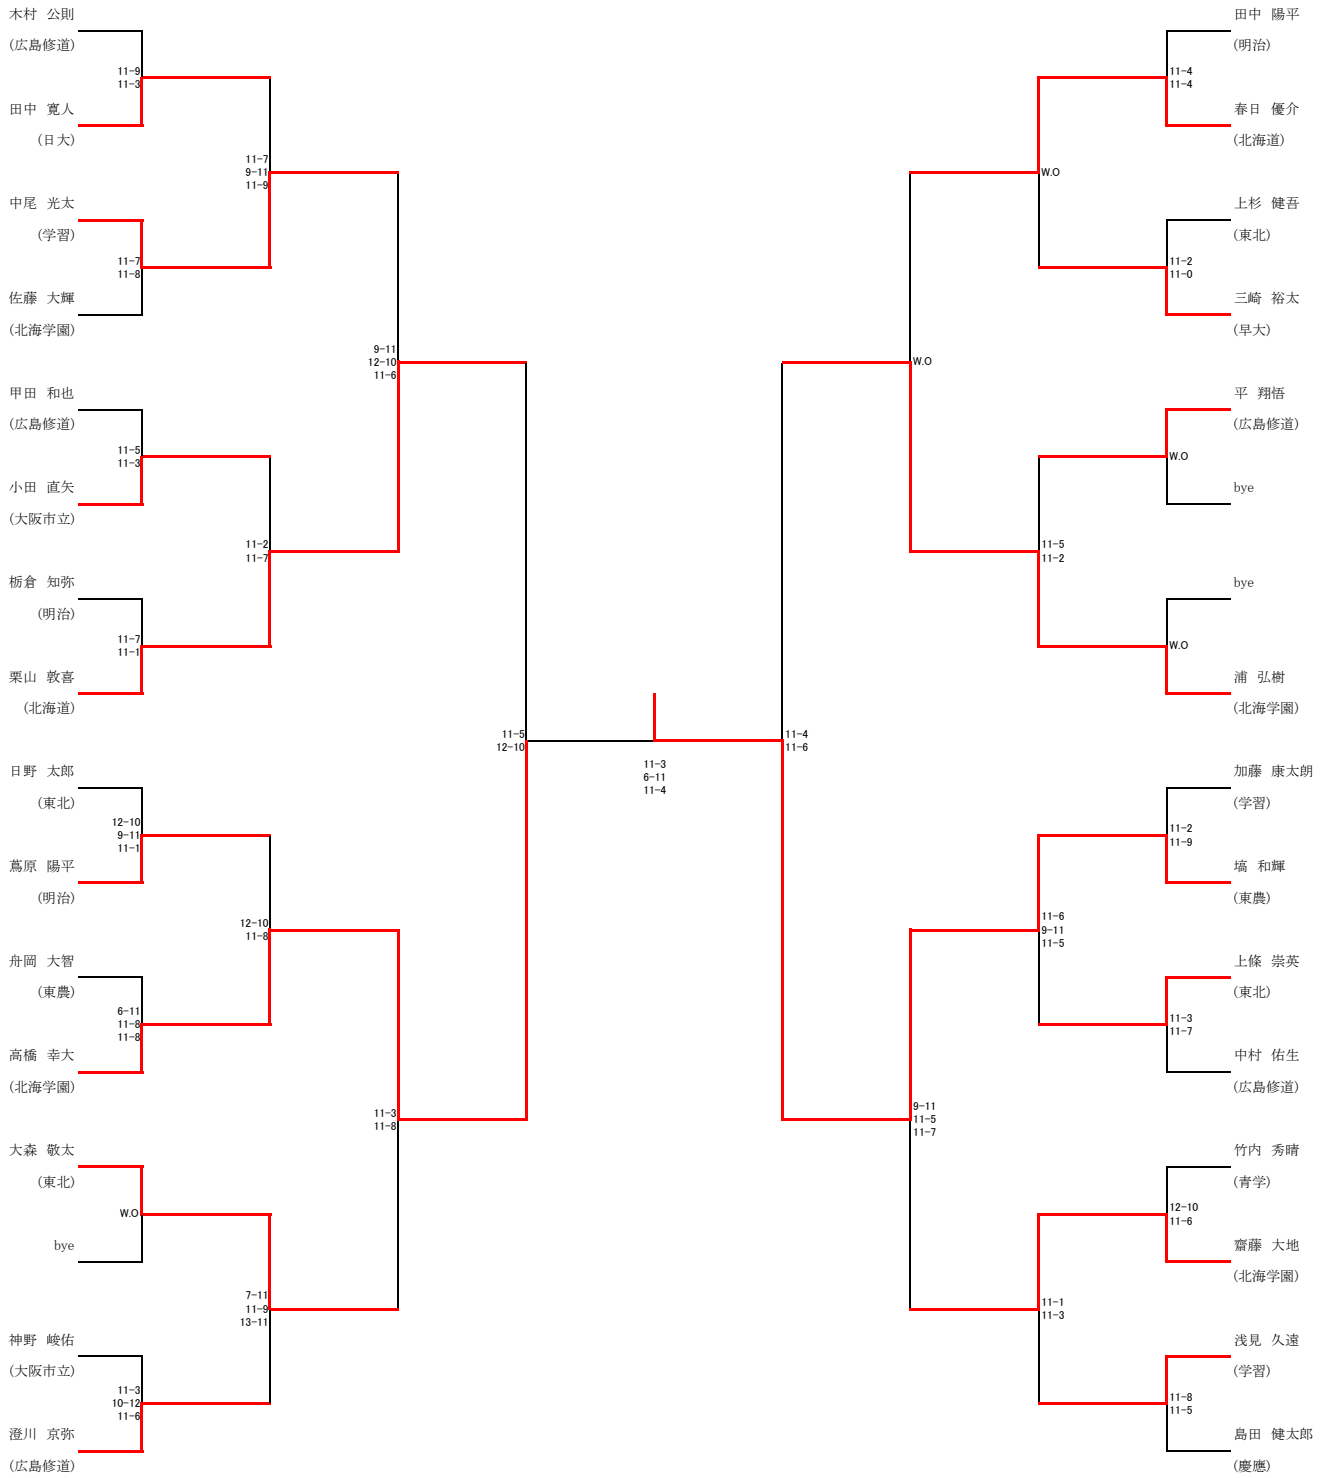

第43回全日本学生スカッシュ選手権大会

主催：全日本学生スカッシュ連盟

会場：横浜スカッシュスタジアムSQ-CUBE

日程：平成27年11月26日(木)～平成27年11月30日(月)

参加人数 258人

選手権男子(70名)			選手権女子(65名)		
優勝	海道 泰喜	順天堂大学	優勝	杉本 梨沙	順天堂大学
準優勝	林 尚輝	専修大学	準優勝	久保田 有沙	日本体育大学
3位	櫻井 賢克	明治大学	3位	大島 楓	慶應義塾大学
4位	青木 大之	日本体育大学	4位	吉原 成実	順天堂大学
ベスト8	大塚 悠史	早稲田大学	ベスト8	中山 あゆみ	東北薬科大学
ベスト8	松原 浩二郎	明治大学	ベスト8	渡辺 陽香	東北薬科大学
ベスト8	蓮池 隆之	福岡大学	ベスト8	村井 庸子	早稲田大学
ベスト8	村岡 達也	日本体育大学	ベスト8	太田 ありさ	関西学院大学
ベスト16	加賀美 洋介	早稲田大学	ベスト16	三野 由起	日本大学
ベスト16	瀬間 竜太郎	東京経済大学	ベスト16	斎藤 綾香	日本体育大学
ベスト16	須永 智也	順天堂大学	ベスト16	佐藤 千滉	日本体育大学
ベスト16	柴田 直希	福岡大学	ベスト16	山本 夏海	東海大学
ベスト16	花房 賢司	明治大学	ベスト16	羽石 悠里	東京農業大学
ベスト16	桑野 凌介	早稲田大学	ベスト16	林崎 愛	青山学院大学
ベスト16	田中 勇	福岡大学	ベスト16	松浦 里紗	早稲田大学
ベスト16	藤山 郁也	慶應義塾大学	ベスト16	平井 彩香	福岡大学
選手権男子プレート			選手権女子プレート		
優勝	米森 大輝	慶應義塾大学	優勝	長山 菜摘	学習院大学
準優勝	島田 恭兵	学習院大学	準優勝	小坂 美代	立命館大学

第43回全日本学生スカッシュ選手権大会

主催：全日本学生スカッシュ連盟

会場：横浜スカッシュスタジアムSQ-CUBE

日程：平成27年11月26日(木)～平成27年11月30日(月)

参加人数 258人

新人男子(61名)			新人女子(62名)		
優勝	佐々木 雅	福岡大学	優勝	脇坂 春佳	順天堂大学
準優勝	加藤 翔貴	立命館大学	準優勝	中村 朝子	早稲田大学
3位	水上 敏行	東海大学	3位	郷原 香織	日本大学
4位	梶島 良太	福岡大学	4位	玉川 陽子	順天堂大学
ベスト8	辻 貴大	福岡大学	ベスト8	宮本 茜	日本体育大学
ベスト8	朝倉 大貴	学習院大学	ベスト8	江崎 郁佳	福岡大学
ベスト8	竜田 一希	大阪大学	ベスト8	池田 茉佑子	福岡大学
ベスト8	山口 大志	福岡大学	ベスト8	林 照瑠美	福岡大学
ベスト16	金丸 陽広	順天堂大学	ベスト16	川合 麻友	天使大学
ベスト16	櫻井 裕太	早稲田大学	ベスト16	西田 未来	日本体育大学
ベスト16	小坂 将也	順天堂大学	ベスト16	坂本 春珠	慶應義塾大学
ベスト16	菅原 陸	北海学園大学	ベスト16	坪川 苑加	大阪市立大学
ベスト16	増田 一真	学習院大学	ベスト16	岡野 由佳	日本体育大学
ベスト16	蛸谷 公一	日本大学	ベスト16	竹内 優	立命館大学
ベスト16	豊澤 良晟	慶應義塾大学	ベスト16	池田 絢絵	東北薬科大学
ベスト16	佐藤 滉斗	旭川教育大学	ベスト16	矢引 真理奈	慶應義塾大学
新人男子プレート			新人女子プレート		
優勝	埴 和輝	東京農業大学	優勝	高屋 美月	日本女子体育大学
準優勝	高橋 幸大	北海学園大学	準優勝	河野 みすず	学習院大学

選手権男子

選手権女子

新人男子

新人女子

選手権男子プレート

選手権女子プレート

新人男子プレート

新人女子プレート