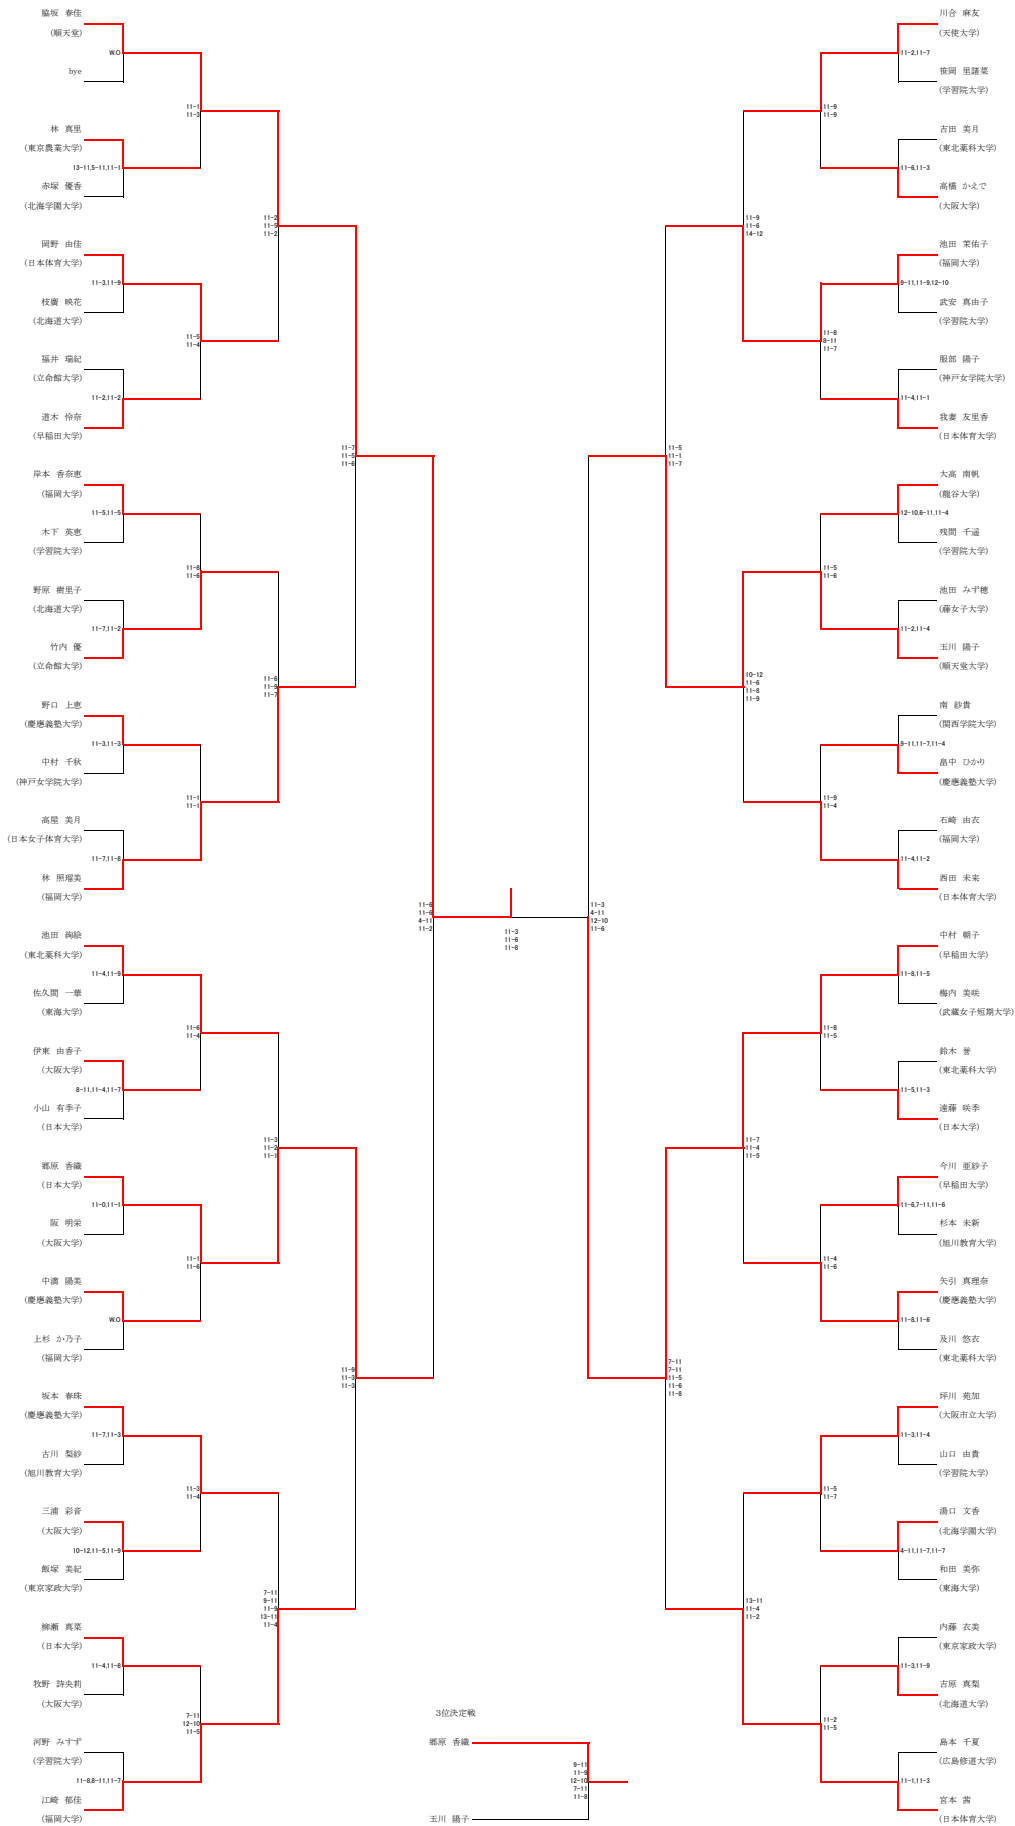

第43回全日本学生スカッシュ選手権大会

主催：全日本学生スカッシュ連盟

会場：横浜スカッシュスタジアムSQ-CUBE

日程：平成27年11月26日(木)～平成27年11月30日(月)

参加人数 258人

選手権男子(70名)			選手権女子(65名)		
優勝	海道 泰喜	順天堂大学	優勝	杉本 梨沙	順天堂大学
準優勝	林 尚輝	専修大学	準優勝	久保田 有沙	日本体育大学
3位	櫻井 賢克	明治大学	3位	大島 楓	慶應義塾大学
4位	青木 大之	日本体育大学	4位	吉原 成実	順天堂大学
ベスト8	大塚 悠史	早稲田大学	ベスト8	中山 あゆみ	東北薬科大学
ベスト8	松原 浩二郎	明治大学	ベスト8	渡辺 陽香	東北薬科大学
ベスト8	蓮池 隆之	福岡大学	ベスト8	村井 庸子	早稲田大学
ベスト8	村岡 達也	日本体育大学	ベスト8	太田 ありさ	関西学院大学
ベスト16	加賀美 洋介	早稲田大学	ベスト16	三野 由起	日本大学
ベスト16	瀬間 竜太郎	東京経済大学	ベスト16	斎藤 綾香	日本体育大学
ベスト16	須永 智也	順天堂大学	ベスト16	佐藤 千滉	日本体育大学
ベスト16	柴田 直希	福岡大学	ベスト16	山本 夏海	東海大学
ベスト16	花房 賢司	明治大学	ベスト16	羽石 悠里	東京農業大学
ベスト16	桑野 凌介	早稲田大学	ベスト16	林崎 愛	青山学院大学
ベスト16	田中 勇	福岡大学	ベスト16	松浦 里紗	早稲田大学
ベスト16	藤山 郁也	慶應義塾大学	ベスト16	平井 彩香	福岡大学
選手権男子プレート			選手権女子プレート		
優勝	米森 大輝	慶應義塾大学	優勝	長山 菜摘	学習院大学
準優勝	島田 恭兵	学習院大学	準優勝	小坂 美代	立命館大学

第43回全日本学生スカッシュ選手権大会

主催：全日本学生スカッシュ連盟

会場：横浜スカッシュスタジアムSQ-CUBE

日程：平成27年11月26日(木)～平成27年11月30日(月)

参加人数 258人

新人男子(61名)			新人女子(62名)		
優勝	佐々木 雅	福岡大学	優勝	脇坂 春佳	順天堂大学
準優勝	加藤 翔貴	立命館大学	準優勝	中村 朝子	早稲田大学
3位	水上 敏行	東海大学	3位	郷原 香織	日本大学
4位	梶島 良太	福岡大学	4位	玉川 陽子	順天堂大学
ベスト8	辻 貴大	福岡大学	ベスト8	宮本 茜	日本体育大学
ベスト8	朝倉 大貴	学習院大学	ベスト8	江崎 郁佳	福岡大学
ベスト8	竜田 一希	大阪大学	ベスト8	池田 茉佑子	福岡大学
ベスト8	山口 大志	福岡大学	ベスト8	林 照瑠美	福岡大学
ベスト16	金丸 陽広	順天堂大学	ベスト16	川合 麻友	天使大学
ベスト16	櫻井 裕太	早稲田大学	ベスト16	西田 未来	日本体育大学
ベスト16	小坂 将也	順天堂大学	ベスト16	坂本 春珠	慶應義塾大学
ベスト16	菅原 陸	北海学園大学	ベスト16	坪川 苑加	大阪市立大学
ベスト16	増田 一真	学習院大学	ベスト16	岡野 由佳	日本体育大学
ベスト16	蛸谷 公一	日本大学	ベスト16	竹内 優	立命館大学
ベスト16	豊澤 良晟	慶應義塾大学	ベスト16	池田 絢絵	東北薬科大学
ベスト16	佐藤 滉斗	旭川教育大学	ベスト16	矢引 真理奈	慶應義塾大学
新人男子プレート			新人女子プレート		
優勝	埴 和輝	東京農業大学	優勝	高屋 美月	日本女子体育大学
準優勝	高橋 幸大	北海学園大学	準優勝	河野 みすず	学習院大学

選手権男子

選手権女子

新人男子

新人女子

選手権男子プレート

選手権女子プレート

新人男子プレート

新人女子プレート