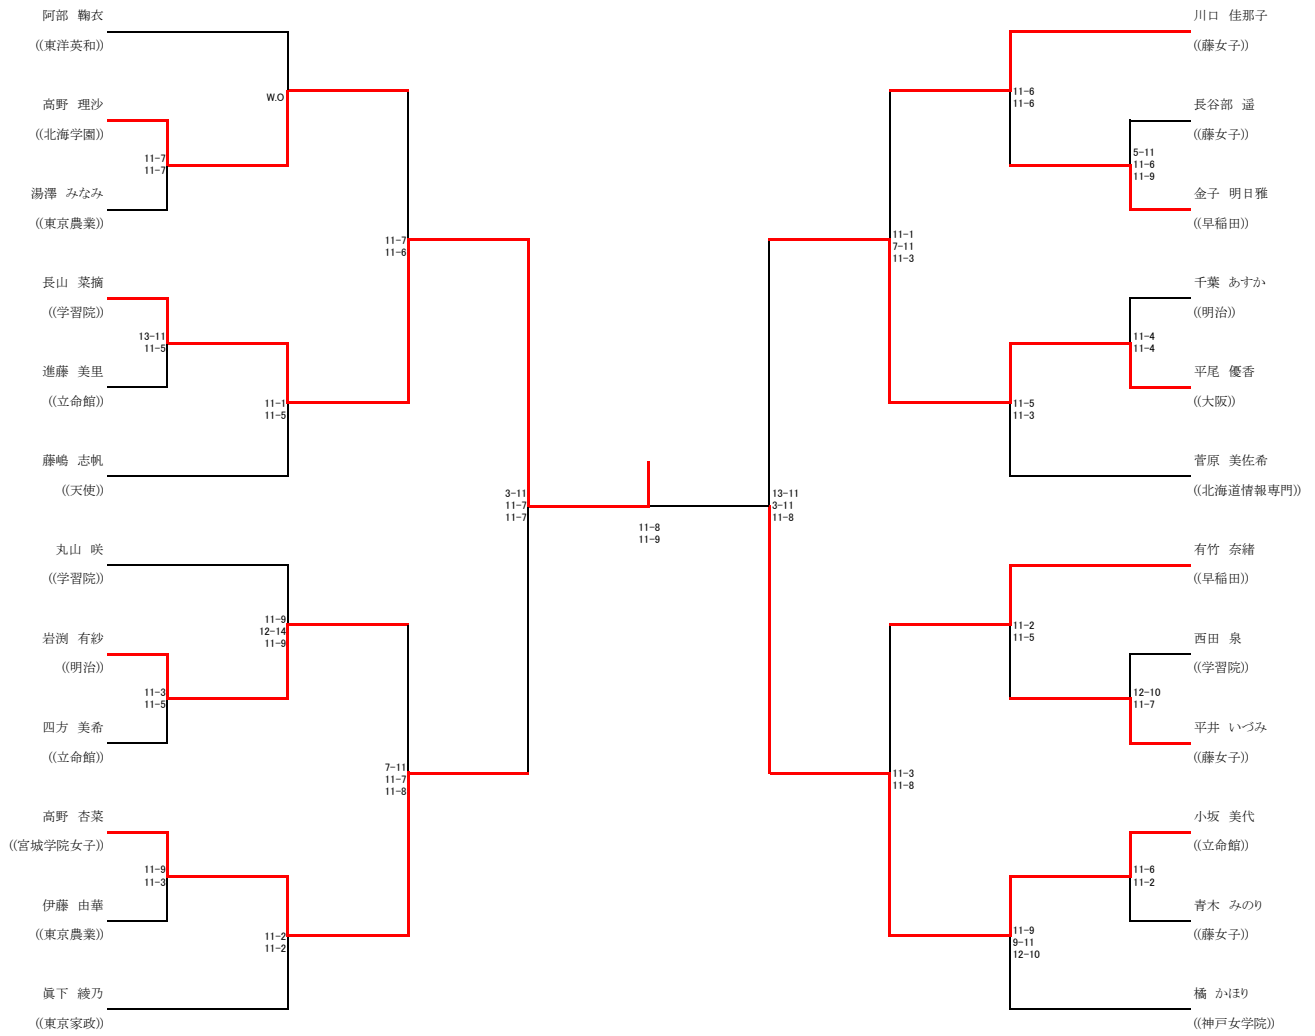

第43回全日本学生スカッシュ選手権大会

主催：全日本学生スカッシュ連盟

会場：横浜スカッシュスタジアムSQ-CUBE

日程：平成27年11月26日(木)～平成27年11月30日(月)

参加人数 258人

新人男子(61名)			新人女子(62名)		
優勝	佐々木 雅	福岡大学	優勝	脇坂 春佳	順天堂大学
準優勝	加藤 翔貴	立命館大学	準優勝	中村 朝子	早稲田大学
3位	水上 敏行	東海大学	3位	郷原 香織	日本大学
4位	梶島 良太	福岡大学	4位	玉川 陽子	順天堂大学
ベスト8	辻 貴大	福岡大学	ベスト8	宮本 茜	日本体育大学
ベスト8	朝倉 大貴	学習院大学	ベスト8	江崎 郁佳	福岡大学
ベスト8	竜田 一希	大阪大学	ベスト8	池田 茉佑子	福岡大学
ベスト8	山口 大志	福岡大学	ベスト8	林 照瑠美	福岡大学
ベスト16	金丸 陽広	順天堂大学	ベスト16	川合 麻友	天使大学
ベスト16	櫻井 裕太	早稲田大学	ベスト16	西田 未来	日本体育大学
ベスト16	小坂 将也	順天堂大学	ベスト16	坂本 春珠	慶應義塾大学
ベスト16	菅原 陸	北海学園大学	ベスト16	坪川 苑加	大阪市立大学
ベスト16	増田 一真	学習院大学	ベスト16	岡野 由佳	日本体育大学
ベスト16	蛸谷 公一	日本大学	ベスト16	竹内 優	立命館大学
ベスト16	豊澤 良晟	慶應義塾大学	ベスト16	池田 絢絵	東北薬科大学
ベスト16	佐藤 滉斗	旭川教育大学	ベスト16	矢引 真理奈	慶應義塾大学
新人男子プレート			新人女子プレート		
優勝	埴 和輝	東京農業大学	優勝	高屋 美月	日本女子体育大学
準優勝	高橋 幸大	北海学園大学	準優勝	河野 みすず	学習院大学

選手権男子

選手権女子

新人男子

新人女子

選手権男子プレート

選手権女子プレート

新人男子プレート

新人女子プレート