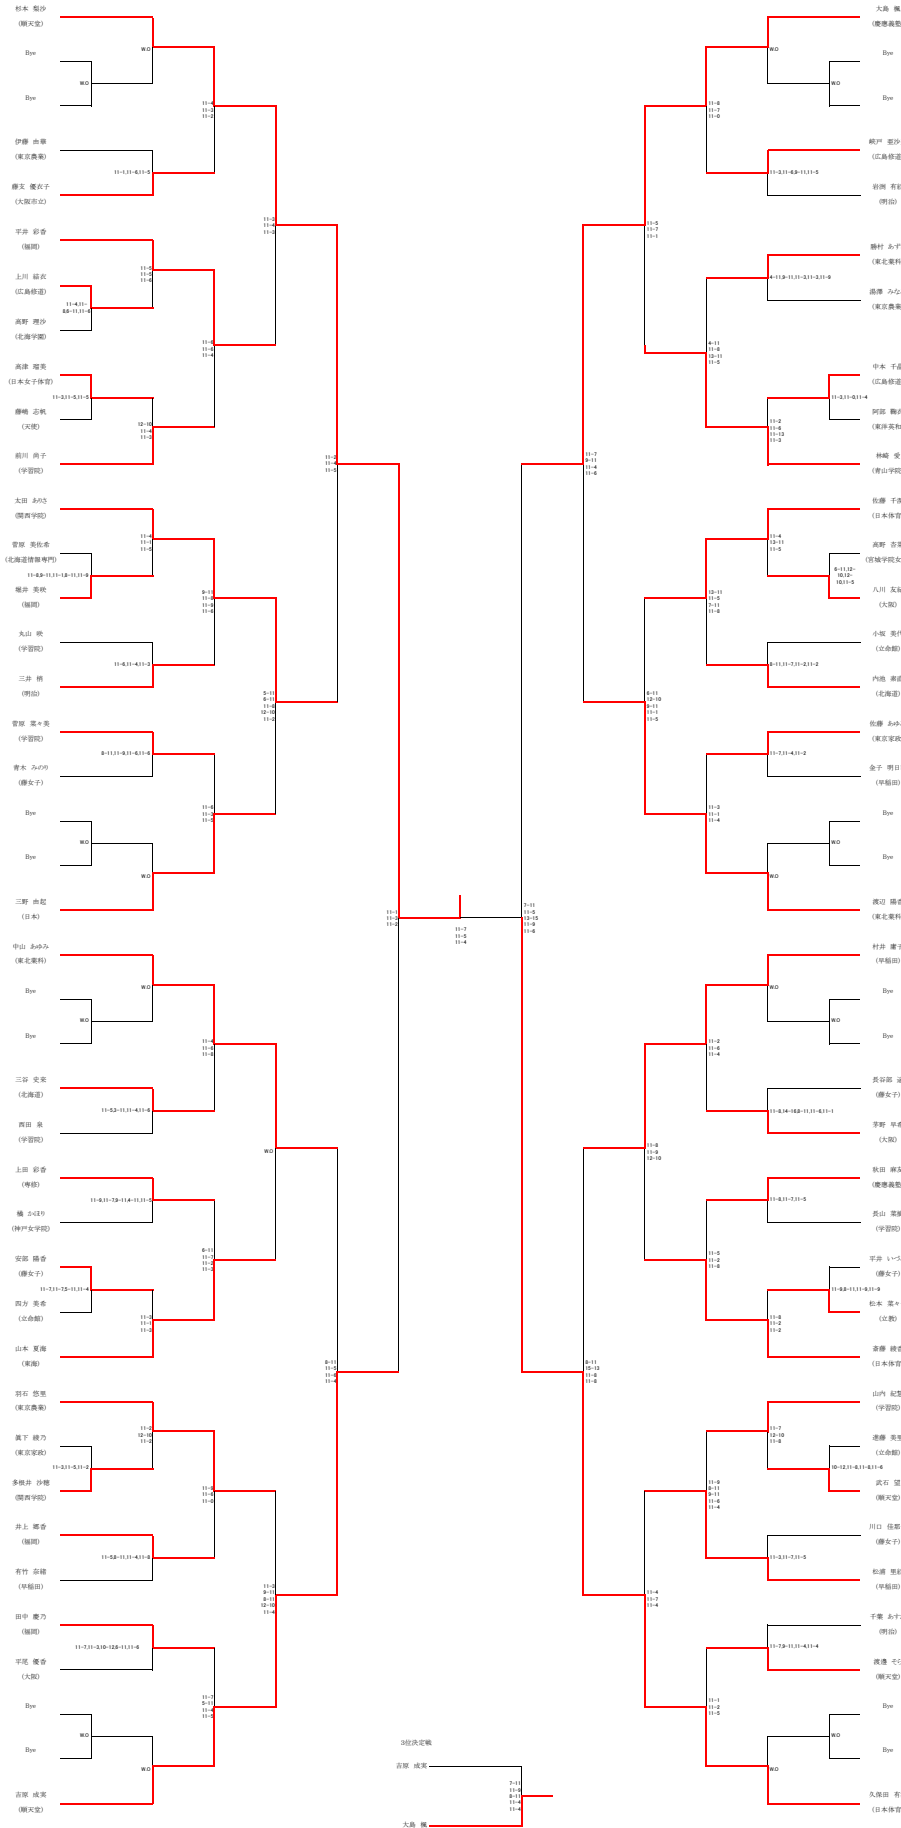

第43回全日本学生スカッシュ選手権大会

主催：全日本学生スカッシュ連盟

会場：横浜スカッシュスタジアムSQ-CUBE

日程：平成27年11月26日(木)～平成27年11月30日(月)

参加人数 258人

選手権男子(70名)			選手権女子(65名)		
優勝	海道 泰喜	順天堂大学	優勝	杉本 梨沙	順天堂大学
準優勝	林 尚輝	専修大学	準優勝	久保田 有沙	日本体育大学
3位	櫻井 賢克	明治大学	3位	大島 楓	慶應義塾大学
4位	青木 大之	日本体育大学	4位	吉原 成実	順天堂大学
ベスト8	大塚 悠史	早稲田大学	ベスト8	中山 あゆみ	東北薬科大学
ベスト8	松原 浩二郎	明治大学	ベスト8	渡辺 陽香	東北薬科大学
ベスト8	蓮池 隆之	福岡大学	ベスト8	村井 庸子	早稲田大学
ベスト8	村岡 達也	日本体育大学	ベスト8	太田 ありさ	関西学院大学
ベスト16	加賀美 洋介	早稲田大学	ベスト16	三野 由起	日本大学
ベスト16	瀬間 竜太郎	東京経済大学	ベスト16	斎藤 綾香	日本体育大学
ベスト16	須永 智也	順天堂大学	ベスト16	佐藤 千滉	日本体育大学
ベスト16	柴田 直希	福岡大学	ベスト16	山本 夏海	東海大学
ベスト16	花房 賢司	明治大学	ベスト16	羽石 悠里	東京農業大学
ベスト16	桑野 凌介	早稲田大学	ベスト16	林崎 愛	青山学院大学
ベスト16	田中 勇	福岡大学	ベスト16	松浦 里紗	早稲田大学
ベスト16	藤山 郁也	慶應義塾大学	ベスト16	平井 彩香	福岡大学
選手権男子プレート			選手権女子プレート		
優勝	米森 大輝	慶應義塾大学	優勝	長山 菜摘	学習院大学
準優勝	島田 恭兵	学習院大学	準優勝	小坂 美代	立命館大学

第43回全日本学生スカッシュ選手権大会

主催：全日本学生スカッシュ連盟

会場：横浜スカッシュスタジアムSQ-CUBE

日程：平成27年11月26日(木)～平成27年11月30日(月)

参加人数 258人

新人男子(61名)			新人女子(62名)		
優勝	佐々木 雅	福岡大学	優勝	脇坂 春佳	順天堂大学
準優勝	加藤 翔貴	立命館大学	準優勝	中村 朝子	早稲田大学
3位	水上 敏行	東海大学	3位	郷原 香織	日本大学
4位	梶島 良太	福岡大学	4位	玉川 陽子	順天堂大学
ベスト8	辻 貴大	福岡大学	ベスト8	宮本 茜	日本体育大学
ベスト8	朝倉 大貴	学習院大学	ベスト8	江崎 郁佳	福岡大学
ベスト8	竜田 一希	大阪大学	ベスト8	池田 茉佑子	福岡大学
ベスト8	山口 大志	福岡大学	ベスト8	林 照瑠美	福岡大学
ベスト16	金丸 陽広	順天堂大学	ベスト16	川合 麻友	天使大学
ベスト16	櫻井 裕太	早稲田大学	ベスト16	西田 未来	日本体育大学
ベスト16	小坂 将也	順天堂大学	ベスト16	坂本 春珠	慶應義塾大学
ベスト16	菅原 陸	北海学園大学	ベスト16	坪川 苑加	大阪市立大学
ベスト16	増田 一真	学習院大学	ベスト16	岡野 由佳	日本体育大学
ベスト16	蛸谷 公一	日本大学	ベスト16	竹内 優	立命館大学
ベスト16	豊澤 良晟	慶應義塾大学	ベスト16	池田 絢絵	東北薬科大学
ベスト16	佐藤 滉斗	旭川教育大学	ベスト16	矢引 真理奈	慶應義塾大学
新人男子プレート			新人女子プレート		
優勝	埴 和輝	東京農業大学	優勝	高屋 美月	日本女子体育大学
準優勝	高橋 幸大	北海学園大学	準優勝	河野 みすず	学習院大学

選手権男子

選手権女子

新人男子

新人女子

選手権男子プレート

選手権女子プレート

新人男子プレート

新人女子プレート