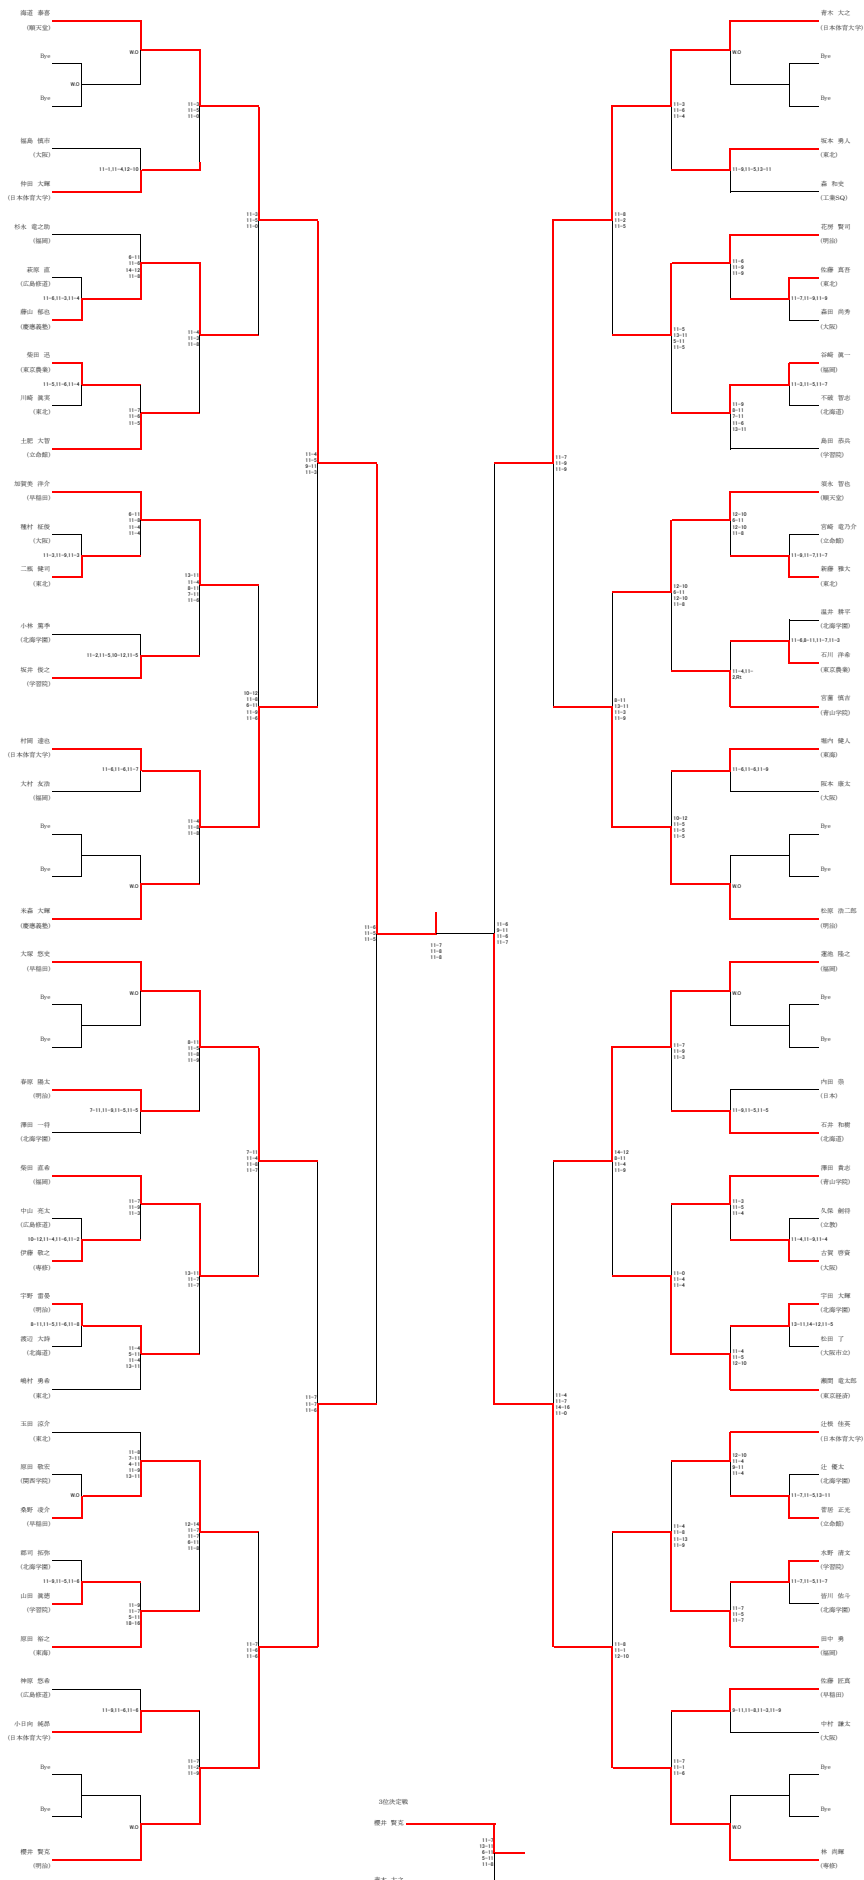

第43回全日本学生スカッシュ選手権大会

主催：全日本学生スカッシュ連盟

会場：横浜スカッシュスタジアムSQ-CUBE

日程：平成27年11月26日(木)～平成27年11月30日(月)

参加人数 258人

選手権男子(70名)			選手権女子(65名)		
優勝	海道 泰喜	順天堂大学	優勝	杉本 梨沙	順天堂大学
準優勝	林 尚輝	専修大学	準優勝	久保田 有沙	日本体育大学
3位	櫻井 賢克	明治大学	3位	大島 楓	慶應義塾大学
4位	青木 大之	日本体育大学	4位	吉原 成実	順天堂大学
ベスト8	大塚 悠史	早稲田大学	ベスト8	中山 あゆみ	東北薬科大学
ベスト8	松原 浩二郎	明治大学	ベスト8	渡辺 陽香	東北薬科大学
ベスト8	蓮池 隆之	福岡大学	ベスト8	村井 庸子	早稲田大学
ベスト8	村岡 達也	日本体育大学	ベスト8	太田 ありさ	関西学院大学
ベスト16	加賀美 洋介	早稲田大学	ベスト16	三野 由起	日本大学
ベスト16	瀬間 竜太郎	東京経済大学	ベスト16	斎藤 綾香	日本体育大学
ベスト16	須永 智也	順天堂大学	ベスト16	佐藤 千滉	日本体育大学
ベスト16	柴田 直希	福岡大学	ベスト16	山本 夏海	東海大学
ベスト16	花房 賢司	明治大学	ベスト16	羽石 悠里	東京農業大学
ベスト16	桑野 凌介	早稲田大学	ベスト16	林崎 愛	青山学院大学
ベスト16	田中 勇	福岡大学	ベスト16	松浦 里紗	早稲田大学
ベスト16	藤山 郁也	慶應義塾大学	ベスト16	平井 彩香	福岡大学
選手権男子プレート			選手権女子プレート		
優勝	米森 大輝	慶應義塾大学	優勝	長山 菜摘	学習院大学
準優勝	島田 恭兵	学習院大学	準優勝	小坂 美代	立命館大学

第43回全日本学生スカッシュ選手権大会

主催：全日本学生スカッシュ連盟

会場：横浜スカッシュスタジアムSQ-CUBE

日程：平成27年11月26日(木)～平成27年11月30日(月)

参加人数 258人

新人男子(61名)			新人女子(62名)		
優勝	佐々木 雅	福岡大学	優勝	脇坂 春佳	順天堂大学
準優勝	加藤 翔貴	立命館大学	準優勝	中村 朝子	早稲田大学
3位	水上 敏行	東海大学	3位	郷原 香織	日本大学
4位	梶島 良太	福岡大学	4位	玉川 陽子	順天堂大学
ベスト8	辻 貴大	福岡大学	ベスト8	宮本 茜	日本体育大学
ベスト8	朝倉 大貴	学習院大学	ベスト8	江崎 郁佳	福岡大学
ベスト8	竜田 一希	大阪大学	ベスト8	池田 茉佑子	福岡大学
ベスト8	山口 大志	福岡大学	ベスト8	林 照瑠美	福岡大学
ベスト16	金丸 陽広	順天堂大学	ベスト16	川合 麻友	天使大学
ベスト16	櫻井 裕太	早稲田大学	ベスト16	西田 未来	日本体育大学
ベスト16	小坂 将也	順天堂大学	ベスト16	坂本 春珠	慶應義塾大学
ベスト16	菅原 陸	北海学園大学	ベスト16	坪川 苑加	大阪市立大学
ベスト16	増田 一真	学習院大学	ベスト16	岡野 由佳	日本体育大学
ベスト16	蛸谷 公一	日本大学	ベスト16	竹内 優	立命館大学
ベスト16	豊澤 良晟	慶應義塾大学	ベスト16	池田 絢絵	東北薬科大学
ベスト16	佐藤 滉斗	旭川教育大学	ベスト16	矢引 真理奈	慶應義塾大学
新人男子プレート			新人女子プレート		
優勝	埴 和輝	東京農業大学	優勝	高屋 美月	日本女子体育大学
準優勝	高橋 幸大	北海学園大学	準優勝	河野 みすず	学習院大学

選手権男子

選手権女子

新人男子

新人女子

選手権男子プレート

選手権女子プレート

新人男子プレート

新人女子プレート