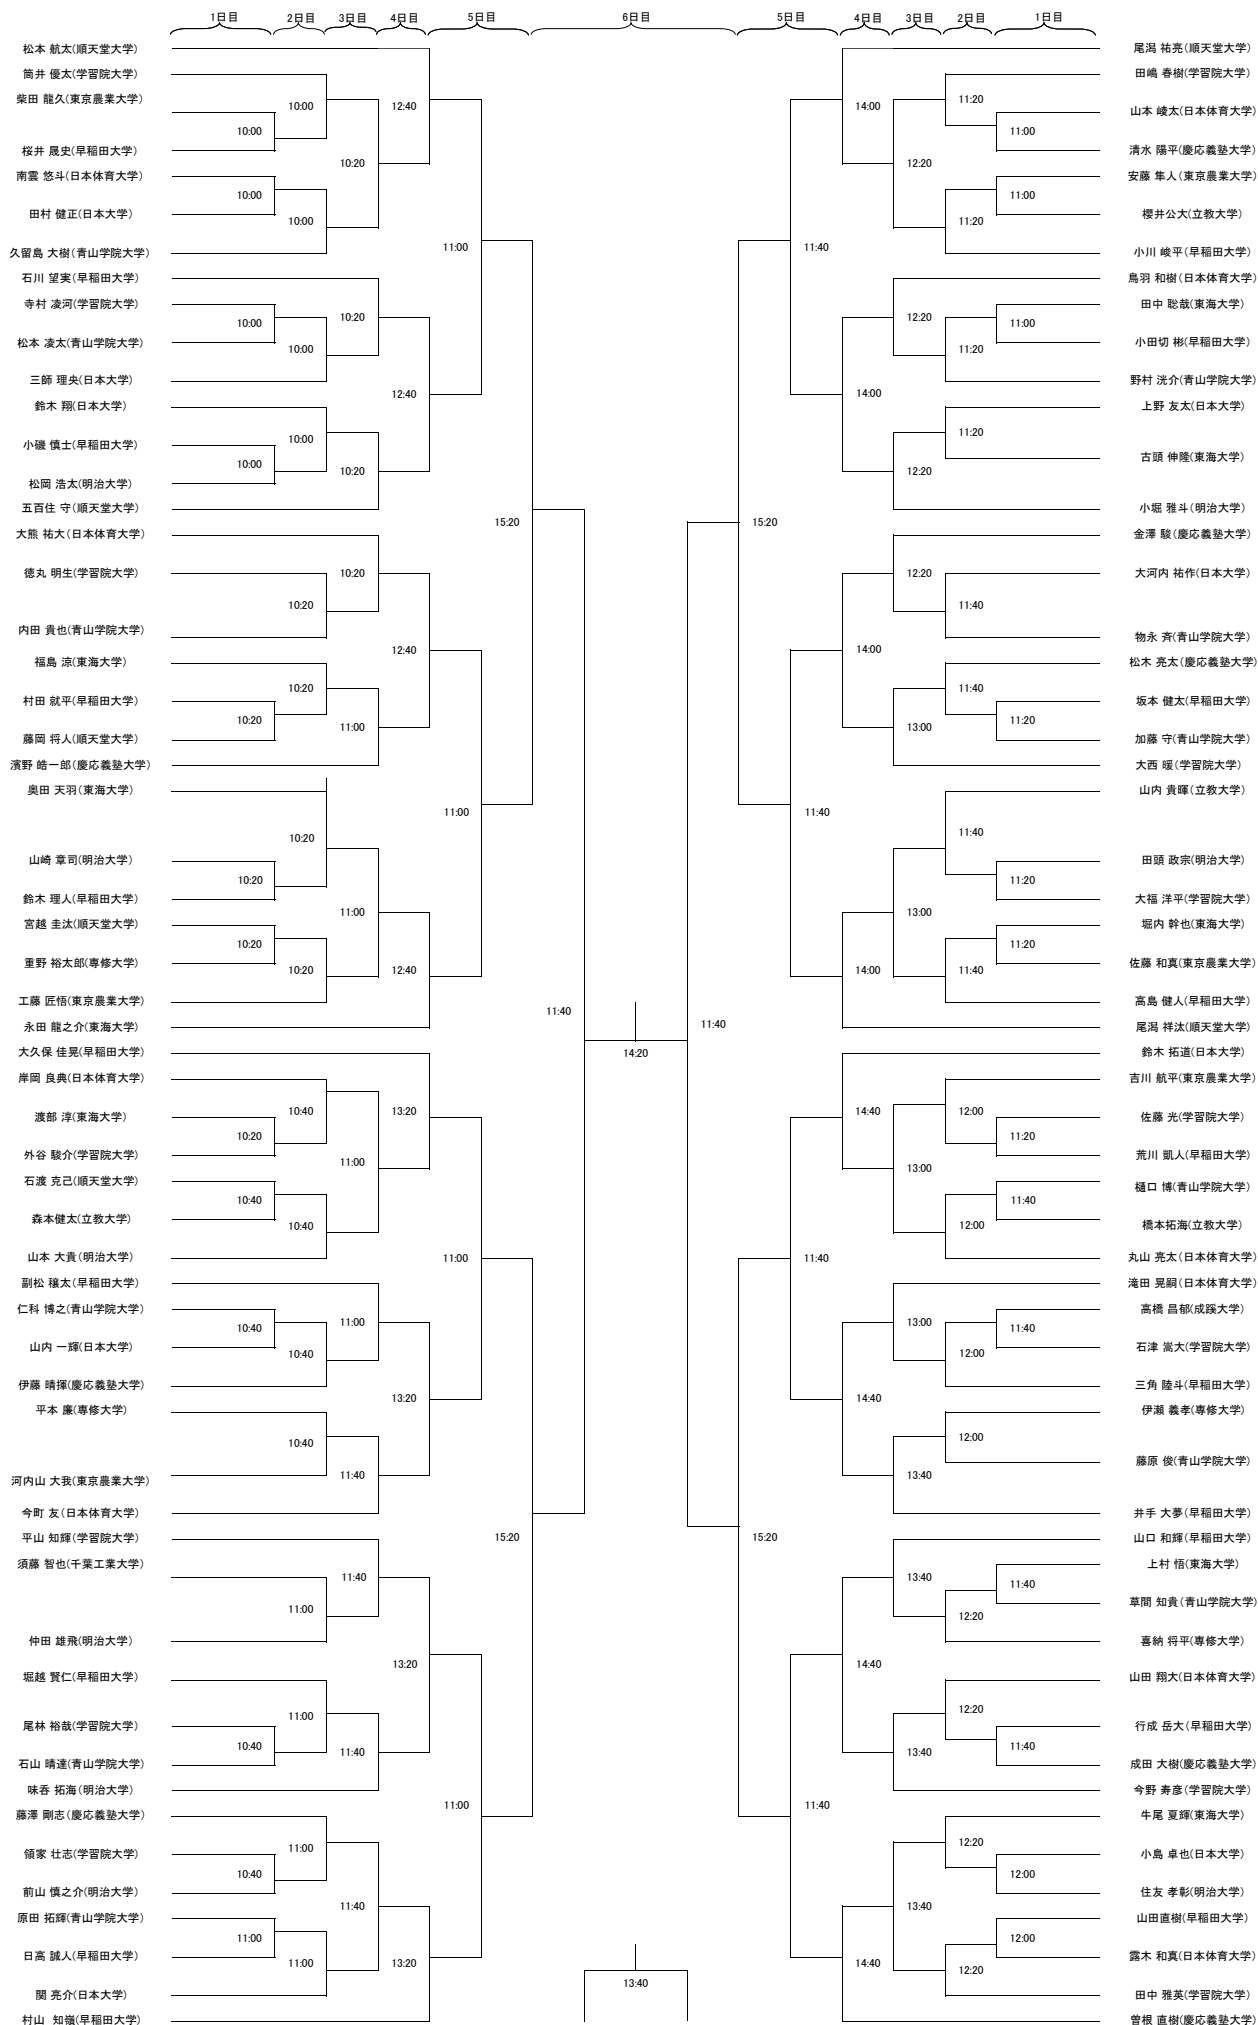

## 第45回関東学生スカッシュ選手権大会 大会スケジュール

日程: 令和元年 8月5日(月)~8月10日(日)  
会場: ヨコハマスカッシュスタジアム SQ-CUBE

5日	男子本戦1回戦(3ゲーム) 女子本戦1回戦(3ゲーム)	10時00分~14時00分(終了予定時間)
6日	男子本戦2回戦(3ゲーム) 女子本戦2回戦(3ゲーム) 男子Aプレート1回戦(3ゲーム) 女子Aプレート1回戦(3ゲーム)	10時00分~18時00分(終了予定時間)
7日	女子Aプレート2回戦(3ゲーム) 男子本戦3回戦(5ゲーム) 女子本戦3回戦(5ゲーム) 男子Aプレート2回戦(3ゲーム)	9時00分~19時00分(終了予定時間)
8日	男子Aプレート3回戦(3ゲーム) 女子Aプレート3回戦(3ゲーム) 女子Bプレート1回戦(3ゲーム) 男子本戦4回戦(5ゲーム) 女子本戦4回戦(5ゲーム)	10時00分~16時40分(終了予定時間)
9日	男子Aプレート4回戦(3ゲーム) 女子Aプレート4回戦(3ゲーム) 男子本戦5回戦(5ゲーム) 男子Bプレート1回戦(3ゲーム) 女子Bプレート2回戦(3ゲーム) 女子Cプレート1回戦(3ゲーム) 女子本戦5回戦(5ゲーム) 男子Aプレート5回戦(3ゲーム) 男子Bプレート2回戦(3ゲーム) 男子Cプレート1回戦(3ゲーム) 男子本戦6回戦(5ゲーム) 女子Aプレート準決勝(3ゲーム) 男子Aプレート準決勝(3ゲーム) 女子Bプレート準決勝(3ゲーム) 男子Bプレート準決勝(3ゲーム) 女子Cプレート準決勝(3ゲーム)	10時00分~17時00分(終了予定時間)
10日	男子Cプレート準決勝(3ゲーム) 女子Dプレート1回戦(3ゲーム) 男子Dプレート1回戦(3ゲーム) 女子本戦準決勝(5ゲーム) 男子本戦準決勝(5ゲーム) 女子Aプレート決勝(3ゲーム) 男子Aプレート決勝(3ゲーム) 女子Bプレート決勝(3ゲーム) 男子Bプレート決勝(3ゲーム) 女子Cプレート決勝(3ゲーム) 男子Cプレート決勝(3ゲーム) 女子Dプレート決勝(3ゲーム) 男子Dプレート決勝(3ゲーム) 女子本戦3位決定戦(5ゲーム) 男子本戦3位決定戦(5ゲーム) 女子本戦決勝(5ゲーム) 男子本戦決勝(5ゲーム)	10時00分~15時00分(終了予定時間)  ※2コート展開

第45回関東学生スカッシュ選手権大会 男子 32決めよりPAR-11 5ゲーム それ以外はPAR-11 3ゲーム タイブレーク方式

第45回関東学生スカッシュ選手権大会 女子 16決めよりPAR-11 5ゲーム それ以外はPAR-11 3ゲーム タイブレーク方式

女子3決

第45回関東学生スカッシュ選手権大会 Aプレート男子 全てPAR-11 3ゲーム タイブレーク方式

第45回関東学生スカッシュ選手権大会 Aプレート女子 全てPAR-11 3ゲーム タイブレーク方式

第45回関東学生スカッシュ選手権大会 Bプレート 全てPAR-11 3ゲーム タイブレーク方式

男子

女子

第45回関東学生スカッシュ選手権大会 Cプレート 全てPAR-11 3ゲーム タイブレーク方式

男子

女子

第45回関東学生スカッシュ選手権大会 Dプレート 全てPAR-11 3ゲーム タイブレーク方式

男子