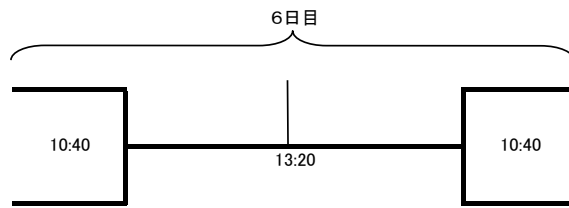

## 第45回関東学生スカッシュ選手権大会 大会スケジュール

日程: 令和元年 8月5日(月)~8月10日(日)  
会場: ヨコハマスカッシュスタジアム SQ-CUBE

5日	男子本戦1回戦(3ゲーム) 女子本戦1回戦(3ゲーム)	10時00分~14時00分(終了予定時間)
6日	男子本戦2回戦(3ゲーム) 女子本戦2回戦(3ゲーム) 男子Aプレート1回戦(3ゲーム) 女子Aプレート1回戦(3ゲーム)	10時00分~18時00分(終了予定時間)
7日	女子Aプレート2回戦(3ゲーム) 男子本戦3回戦(5ゲーム) 女子本戦3回戦(5ゲーム) 男子Aプレート2回戦(3ゲーム)	9時00分~19時00分(終了予定時間)
8日	男子Aプレート3回戦(3ゲーム) 女子Aプレート3回戦(3ゲーム) 女子Bプレート1回戦(3ゲーム) 男子本戦4回戦(5ゲーム) 女子本戦4回戦(5ゲーム)	10時00分~16時40分(終了予定時間)
9日	男子Aプレート4回戦(3ゲーム) 女子Aプレート4回戦(3ゲーム) 男子本戦5回戦(5ゲーム) 男子Bプレート1回戦(3ゲーム) 女子Bプレート2回戦(3ゲーム) 女子Cプレート1回戦(3ゲーム) 女子本戦5回戦(5ゲーム) 男子Aプレート5回戦(3ゲーム) 男子Bプレート2回戦(3ゲーム) 男子Cプレート1回戦(3ゲーム) 男子本戦6回戦(5ゲーム) 女子Aプレート準決勝(3ゲーム) 男子Aプレート準決勝(3ゲーム) 女子Bプレート準決勝(3ゲーム) 男子Bプレート準決勝(3ゲーム) 女子Cプレート準決勝(3ゲーム)	10時00分~17時00分(終了予定時間)
10日	男子Cプレート準決勝(3ゲーム) 女子Dプレート1回戦(3ゲーム) 男子Dプレート1回戦(3ゲーム) 女子本戦準決勝(5ゲーム) 男子本戦準決勝(5ゲーム) 女子Aプレート決勝(3ゲーム) 男子Aプレート決勝(3ゲーム) 女子Bプレート決勝(3ゲーム) 男子Bプレート決勝(3ゲーム) 女子Cプレート決勝(3ゲーム) 男子Cプレート決勝(3ゲーム) 女子Dプレート決勝(3ゲーム) 男子Dプレート決勝(3ゲーム) 女子本戦3位決定戦(5ゲーム) 男子本戦3位決定戦(5ゲーム) 女子本戦決勝(5ゲーム) 男子本戦決勝(5ゲーム)	10時00分~15時00分(終了予定時間)  ※2コート展開

第45回関東学生スカッシュ選手権大会 男子 32決めよりPAR-11 5ゲーム それ以外はPAR-11 3ゲーム タイブレーク方式

第45回関東学生スカッシュ選手権大会 女子 16決めよりPAR-11 5ゲーム それ以外はPAR-11 3ゲーム タイブレーク方式

女子3決

第45回関東学生スカッシュ選手権大会 Aプレート男子 全てPAR-11 3ゲーム タイブレーク方式

第45回関東学生スカッシュ選手権大会 Aプレート女子 全てPAR-11 3ゲーム タイブレーク方式

第45回関東学生スカッシュ選手権大会 Bプレート 全てPAR-11 3ゲーム タイブレーク方式

男子

女子

第45回関東学生スカッシュ選手権大会 Cプレート 全てPAR-11 3ゲーム タイブレーク方式

男子

女子

第45回関東学生スカッシュ選手権大会 Dプレート 全てPAR-11 3ゲーム タイブレーク方式

男子