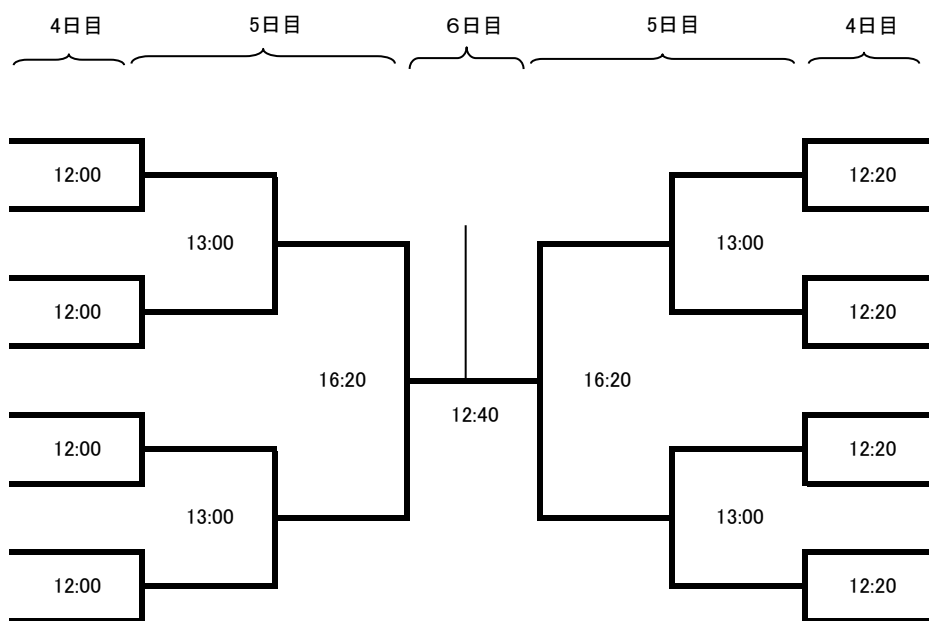

## 第45回関東学生スカッシュ選手権大会 大会スケジュール

日程: 令和元年 8月5日(月)~8月10日(日)  
会場: ヨコハマスカッシュスタジアム SQ-CUBE

5日	男子本戦1回戦(3ゲーム) 女子本戦1回戦(3ゲーム)	10時00分~14時00分(終了予定時間)
6日	男子本戦2回戦(3ゲーム) 女子本戦2回戦(3ゲーム) 男子Aプレート1回戦(3ゲーム) 女子Aプレート1回戦(3ゲーム)	10時00分~18時00分(終了予定時間)
7日	女子Aプレート2回戦(3ゲーム) 男子本戦3回戦(5ゲーム) 女子本戦3回戦(5ゲーム) 男子Aプレート2回戦(3ゲーム)	9時00分~19時00分(終了予定時間)
8日	男子Aプレート3回戦(3ゲーム) 女子Aプレート3回戦(3ゲーム) 女子Bプレート1回戦(3ゲーム) 男子本戦4回戦(5ゲーム) 女子本戦4回戦(5ゲーム)	10時00分~16時40分(終了予定時間)
9日	男子Aプレート4回戦(3ゲーム) 女子Aプレート4回戦(3ゲーム) 男子本戦5回戦(5ゲーム) 男子Bプレート1回戦(3ゲーム) 女子Bプレート2回戦(3ゲーム) 女子Cプレート1回戦(3ゲーム) 女子本戦5回戦(5ゲーム) 男子Aプレート5回戦(3ゲーム) 男子Bプレート2回戦(3ゲーム) 男子Cプレート1回戦(3ゲーム) 男子本戦6回戦(5ゲーム) 女子Aプレート準決勝(3ゲーム) 男子Aプレート準決勝(3ゲーム) 女子Bプレート準決勝(3ゲーム) 男子Bプレート準決勝(3ゲーム) 女子Cプレート準決勝(3ゲーム)	10時00分~17時00分(終了予定時間)
10日	男子Cプレート準決勝(3ゲーム) 女子Dプレート1回戦(3ゲーム) 男子Dプレート1回戦(3ゲーム) 女子本戦準決勝(5ゲーム) 男子本戦準決勝(5ゲーム) 女子Aプレート決勝(3ゲーム) 男子Aプレート決勝(3ゲーム) 女子Bプレート決勝(3ゲーム) 男子Bプレート決勝(3ゲーム) 女子Cプレート決勝(3ゲーム) 男子Cプレート決勝(3ゲーム) 女子Dプレート決勝(3ゲーム) 男子Dプレート決勝(3ゲーム) 女子本戦3位決定戦(5ゲーム) 男子本戦3位決定戦(5ゲーム) 女子本戦決勝(5ゲーム) 男子本戦決勝(5ゲーム)	10時00分~15時00分(終了予定時間)  ※2コート展開

第45回関東学生スカッシュ選手権大会 男子 32決めよりPAR-11 5ゲーム それ以外はPAR-11 3ゲーム タイブレーク方式

第45回関東学生スカッシュ選手権大会 女子 16決めよりPAR-11 5ゲーム それ以外はPAR-11 3ゲーム タイブレーク方式

女子3決

第45回関東学生スカッシュ選手権大会 Aプレート男子 全てPAR-11 3ゲーム タイブレーク方式

第45回関東学生スカッシュ選手権大会 Aプレート女子 全てPAR-11 3ゲーム タイブレーク方式

第45回関東学生スカッシュ選手権大会 Bプレート 全てPAR-11 3ゲーム タイブレーク方式

男子

女子

第45回関東学生スカッシュ選手権大会 Cプレート 全てPAR-11 3ゲーム タイブレーク方式

男子

女子

第45回関東学生スカッシュ選手権大会 Dプレート 全てPAR-11 3ゲーム タイブレーク方式

男子