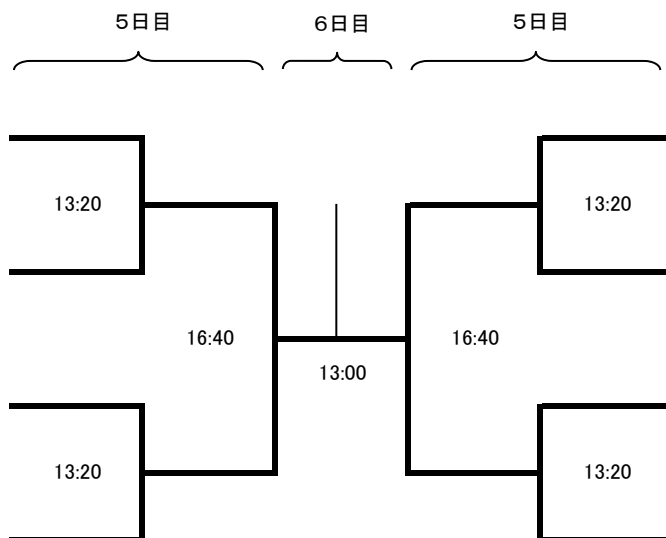

## 第45回関東学生スカッシュ選手権大会 大会スケジュール

日程: 令和元年 8月5日(月)~8月10日(日)  
会場: ヨコハマスカッシュスタジアム SQ-CUBE

5日	男子本戦1回戦(3ゲーム) 女子本戦1回戦(3ゲーム)	10時00分~14時00分(終了予定時間)
6日	男子本戦2回戦(3ゲーム) 女子本戦2回戦(3ゲーム) 男子Aプレート1回戦(3ゲーム) 女子Aプレート1回戦(3ゲーム)	10時00分~18時00分(終了予定時間)
7日	女子Aプレート2回戦(3ゲーム) 男子本戦3回戦(5ゲーム) 女子本戦3回戦(5ゲーム) 男子Aプレート2回戦(3ゲーム)	9時00分~19時00分(終了予定時間)
8日	男子Aプレート3回戦(3ゲーム) 女子Aプレート3回戦(3ゲーム) 女子Bプレート1回戦(3ゲーム) 男子本戦4回戦(5ゲーム) 女子本戦4回戦(5ゲーム)	10時00分~16時40分(終了予定時間)
9日	男子Aプレート4回戦(3ゲーム) 女子Aプレート4回戦(3ゲーム) 男子本戦5回戦(5ゲーム) 男子Bプレート1回戦(3ゲーム) 女子Bプレート2回戦(3ゲーム) 女子Cプレート1回戦(3ゲーム) 女子本戦5回戦(5ゲーム) 男子Aプレート5回戦(3ゲーム) 男子Bプレート2回戦(3ゲーム) 男子Cプレート1回戦(3ゲーム) 男子本戦6回戦(5ゲーム) 女子Aプレート準決勝(3ゲーム) 男子Aプレート準決勝(3ゲーム) 女子Bプレート準決勝(3ゲーム) 男子Bプレート準決勝(3ゲーム) 女子Cプレート準決勝(3ゲーム)	10時00分~17時00分(終了予定時間)
10日	男子Cプレート準決勝(3ゲーム) 女子Dプレート1回戦(3ゲーム) 男子Dプレート1回戦(3ゲーム) 女子本戦準決勝(5ゲーム) 男子本戦準決勝(5ゲーム) 女子Aプレート決勝(3ゲーム) 男子Aプレート決勝(3ゲーム) 女子Bプレート決勝(3ゲーム) 男子Bプレート決勝(3ゲーム) 女子Cプレート決勝(3ゲーム) 男子Cプレート決勝(3ゲーム) 女子Dプレート決勝(3ゲーム) 男子Dプレート決勝(3ゲーム) 女子本戦3位決定戦(5ゲーム) 男子本戦3位決定戦(5ゲーム) 女子本戦決勝(5ゲーム) 男子本戦決勝(5ゲーム)	10時00分~15時00分(終了予定時間)  ※2コート展開

第45回関東学生スカッシュ選手権大会 男子 32決めよりPAR-11 5ゲーム それ以外はPAR-11 3ゲーム タイブレーク方式

第45回関東学生スカッシュ選手権大会 女子 16決めよりPAR-11 5ゲーム それ以外はPAR-11 3ゲーム タイブレーク方式

女子3決

第45回関東学生スカッシュ選手権大会 Aプレート男子 全てPAR-11 3ゲーム タイブレーク方式

第45回関東学生スカッシュ選手権大会 Aプレート女子 全てPAR-11 3ゲーム タイブレーク方式

第45回関東学生スカッシュ選手権大会 Bプレート 全てPAR-11 3ゲーム タイブレーク方式

男子

女子

第45回関東学生スカッシュ選手権大会 Cプレート 全てPAR-11 3ゲーム タイブレーク方式

男子

女子

第45回関東学生スカッシュ選手権大会 Dプレート 全てPAR-11 3ゲーム タイブレーク方式

男子