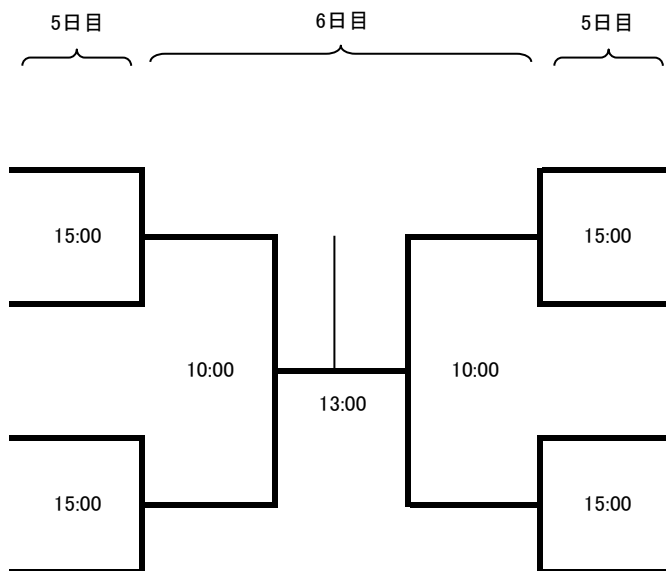

## 第45回関東学生スカッシュ選手権大会 大会スケジュール

日程: 令和元年 8月5日(月)~8月10日(日)  
会場: ヨコハマスカッシュスタジアム SQ-CUBE

5日	男子本戦1回戦(3ゲーム) 女子本戦1回戦(3ゲーム)	10時00分~14時00分(終了予定時間)
6日	男子本戦2回戦(3ゲーム) 女子本戦2回戦(3ゲーム) 男子Aプレート1回戦(3ゲーム) 女子Aプレート1回戦(3ゲーム)	10時00分~18時00分(終了予定時間)
7日	女子Aプレート2回戦(3ゲーム) 男子本戦3回戦(5ゲーム) 女子本戦3回戦(5ゲーム) 男子Aプレート2回戦(3ゲーム)	9時00分~19時00分(終了予定時間)
8日	男子Aプレート3回戦(3ゲーム) 女子Aプレート3回戦(3ゲーム) 女子Bプレート1回戦(3ゲーム) 男子本戦4回戦(5ゲーム) 女子本戦4回戦(5ゲーム)	10時00分~16時40分(終了予定時間)
9日	男子Aプレート4回戦(3ゲーム) 女子Aプレート4回戦(3ゲーム) 男子本戦5回戦(5ゲーム) 男子Bプレート1回戦(3ゲーム) 女子Bプレート2回戦(3ゲーム) 女子Cプレート1回戦(3ゲーム) 女子本戦5回戦(5ゲーム) 男子Aプレート5回戦(3ゲーム) 男子Bプレート2回戦(3ゲーム) 男子Cプレート1回戦(3ゲーム) 男子本戦6回戦(5ゲーム) 女子Aプレート準決勝(3ゲーム) 男子Aプレート準決勝(3ゲーム) 女子Bプレート準決勝(3ゲーム) 男子Bプレート準決勝(3ゲーム) 女子Cプレート準決勝(3ゲーム)	10時00分~17時00分(終了予定時間)
10日	男子Cプレート準決勝(3ゲーム) 女子Dプレート1回戦(3ゲーム) 男子Dプレート1回戦(3ゲーム) 女子本戦準決勝(5ゲーム) 男子本戦準決勝(5ゲーム) 女子Aプレート決勝(3ゲーム) 男子Aプレート決勝(3ゲーム) 女子Bプレート決勝(3ゲーム) 男子Bプレート決勝(3ゲーム) 女子Cプレート決勝(3ゲーム) 男子Cプレート決勝(3ゲーム) 女子Dプレート決勝(3ゲーム) 男子Dプレート決勝(3ゲーム) 女子本戦3位決定戦(5ゲーム) 男子本戦3位決定戦(5ゲーム) 女子本戦決勝(5ゲーム) 男子本戦決勝(5ゲーム)	10時00分~15時00分(終了予定時間)  ※2コート展開

第45回関東学生スカッシュ選手権大会 男子 32決めよりPAR-11 5ゲーム それ以外はPAR-11 3ゲーム タイブレーク方式

第45回関東学生スカッシュ選手権大会 女子 16決めよりPAR-11 5ゲーム それ以外はPAR-11 3ゲーム タイブレーク方式

女子3決

第45回関東学生スカッシュ選手権大会 Aプレート男子 全てPAR-11 3ゲーム タイブレーク方式

第45回関東学生スカッシュ選手権大会 Aプレート女子 全てPAR-11 3ゲーム タイブレーク方式

第45回関東学生スカッシュ選手権大会 Bプレート 全てPAR-11 3ゲーム タイブレーク方式

男子

女子

第45回関東学生スカッシュ選手権大会 Cプレート 全てPAR-11 3ゲーム タイブレーク方式

男子

女子

第45回関東学生スカッシュ選手権大会 Dプレート 全てPAR-11 3ゲーム タイブレーク方式

男子