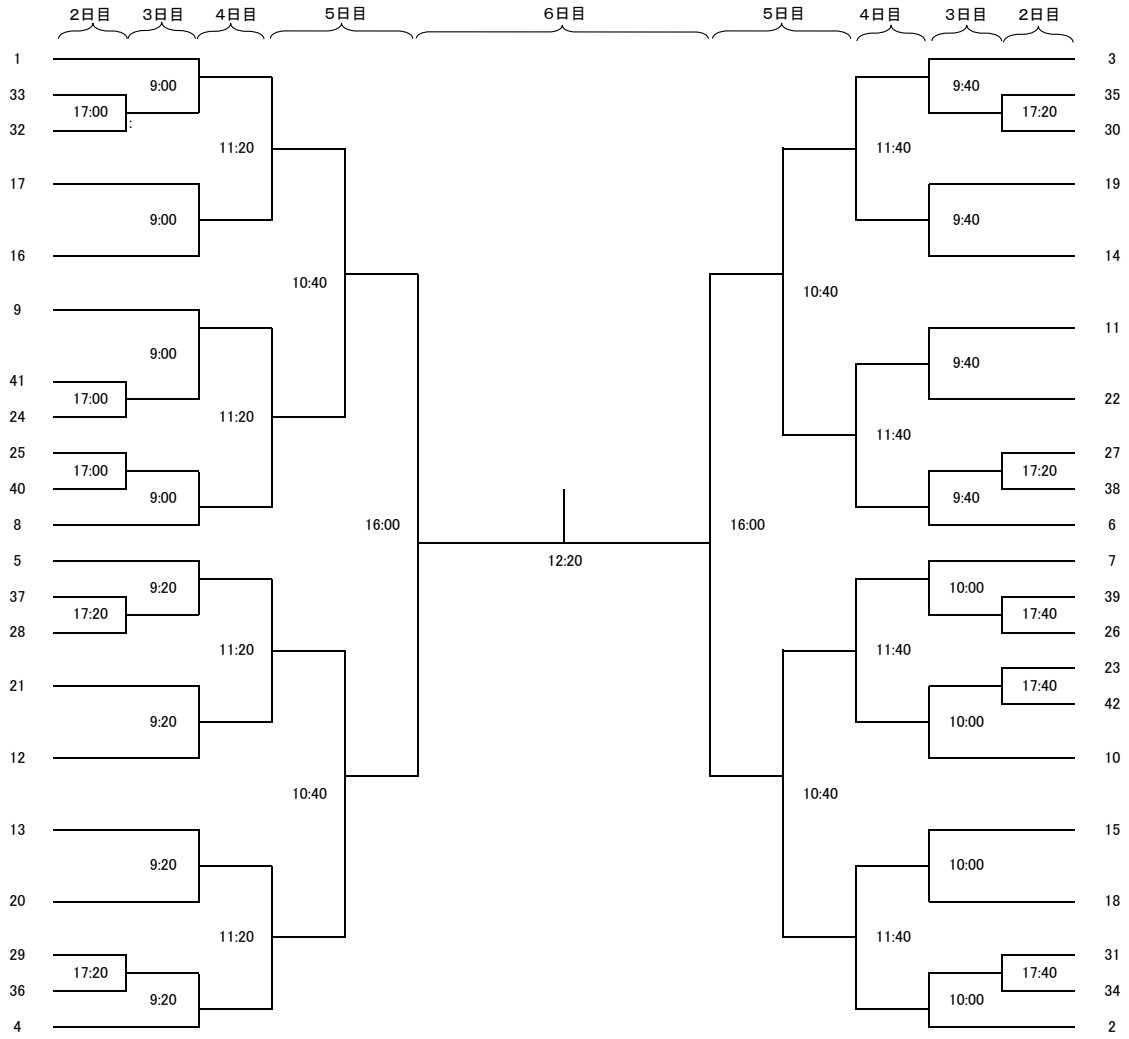

## 第45回関東学生スカッシュ選手権大会 大会スケジュール

日程: 令和元年 8月5日(月)~8月10日(日)  
会場: ヨコハマスカッシュスタジアム SQ-CUBE

5日	男子本戦1回戦(3ゲーム) 女子本戦1回戦(3ゲーム)	10時00分~14時00分(終了予定時間)
6日	男子本戦2回戦(3ゲーム) 女子本戦2回戦(3ゲーム) 男子Aプレート1回戦(3ゲーム) 女子Aプレート1回戦(3ゲーム)	10時00分~18時00分(終了予定時間)
7日	女子Aプレート2回戦(3ゲーム) 男子本戦3回戦(5ゲーム) 女子本戦3回戦(5ゲーム) 男子Aプレート2回戦(3ゲーム)	9時00分~19時00分(終了予定時間)
8日	男子Aプレート3回戦(3ゲーム) 女子Aプレート3回戦(3ゲーム) 女子Bプレート1回戦(3ゲーム) 男子本戦4回戦(5ゲーム) 女子本戦4回戦(5ゲーム)	10時00分~16時40分(終了予定時間)
9日	男子Aプレート4回戦(3ゲーム) 女子Aプレート4回戦(3ゲーム) 男子本戦5回戦(5ゲーム) 男子Bプレート1回戦(3ゲーム) 女子Bプレート2回戦(3ゲーム) 女子Cプレート1回戦(3ゲーム) 女子本戦5回戦(5ゲーム) 男子Aプレート5回戦(3ゲーム) 男子Bプレート2回戦(3ゲーム) 男子Cプレート1回戦(3ゲーム) 男子本戦6回戦(5ゲーム) 女子Aプレート準決勝(3ゲーム) 男子Aプレート準決勝(3ゲーム) 女子Bプレート準決勝(3ゲーム) 男子Bプレート準決勝(3ゲーム) 女子Cプレート準決勝(3ゲーム)	10時00分~17時00分(終了予定時間)
10日	男子Cプレート準決勝(3ゲーム) 女子Dプレート1回戦(3ゲーム) 男子Dプレート1回戦(3ゲーム) 女子本戦準決勝(5ゲーム) 男子本戦準決勝(5ゲーム) 女子Aプレート決勝(3ゲーム) 男子Aプレート決勝(3ゲーム) 女子Bプレート決勝(3ゲーム) 男子Bプレート決勝(3ゲーム) 女子Cプレート決勝(3ゲーム) 男子Cプレート決勝(3ゲーム) 女子Dプレート決勝(3ゲーム) 男子Dプレート決勝(3ゲーム) 女子本戦3位決定戦(5ゲーム) 男子本戦3位決定戦(5ゲーム) 女子本戦決勝(5ゲーム) 男子本戦決勝(5ゲーム)	10時00分~15時00分(終了予定時間)  ※2コート展開

第45回関東学生スカッシュ選手権大会 男子 32決めよりPAR-11 5ゲーム それ以外はPAR-11 3ゲーム タイブレーク方式

第45回関東学生スカッシュ選手権大会 女子 16決めよりPAR-11 5ゲーム それ以外はPAR-11 3ゲーム タイブレーク方式

女子3決

第45回関東学生スカッシュ選手権大会 Aプレート男子 全てPAR-11 3ゲーム タイブレーク方式

第45回関東学生スカッシュ選手権大会 Aプレート女子 全てPAR-11 3ゲーム タイブレーク方式

第45回関東学生スカッシュ選手権大会 Bプレート 全てPAR-11 3ゲーム タイブレーク方式

男子

女子

第45回関東学生スカッシュ選手権大会 Cプレート 全てPAR-11 3ゲーム タイブレーク方式

男子

女子

第45回関東学生スカッシュ選手権大会 Dプレート 全てPAR-11 3ゲーム タイブレーク方式

男子