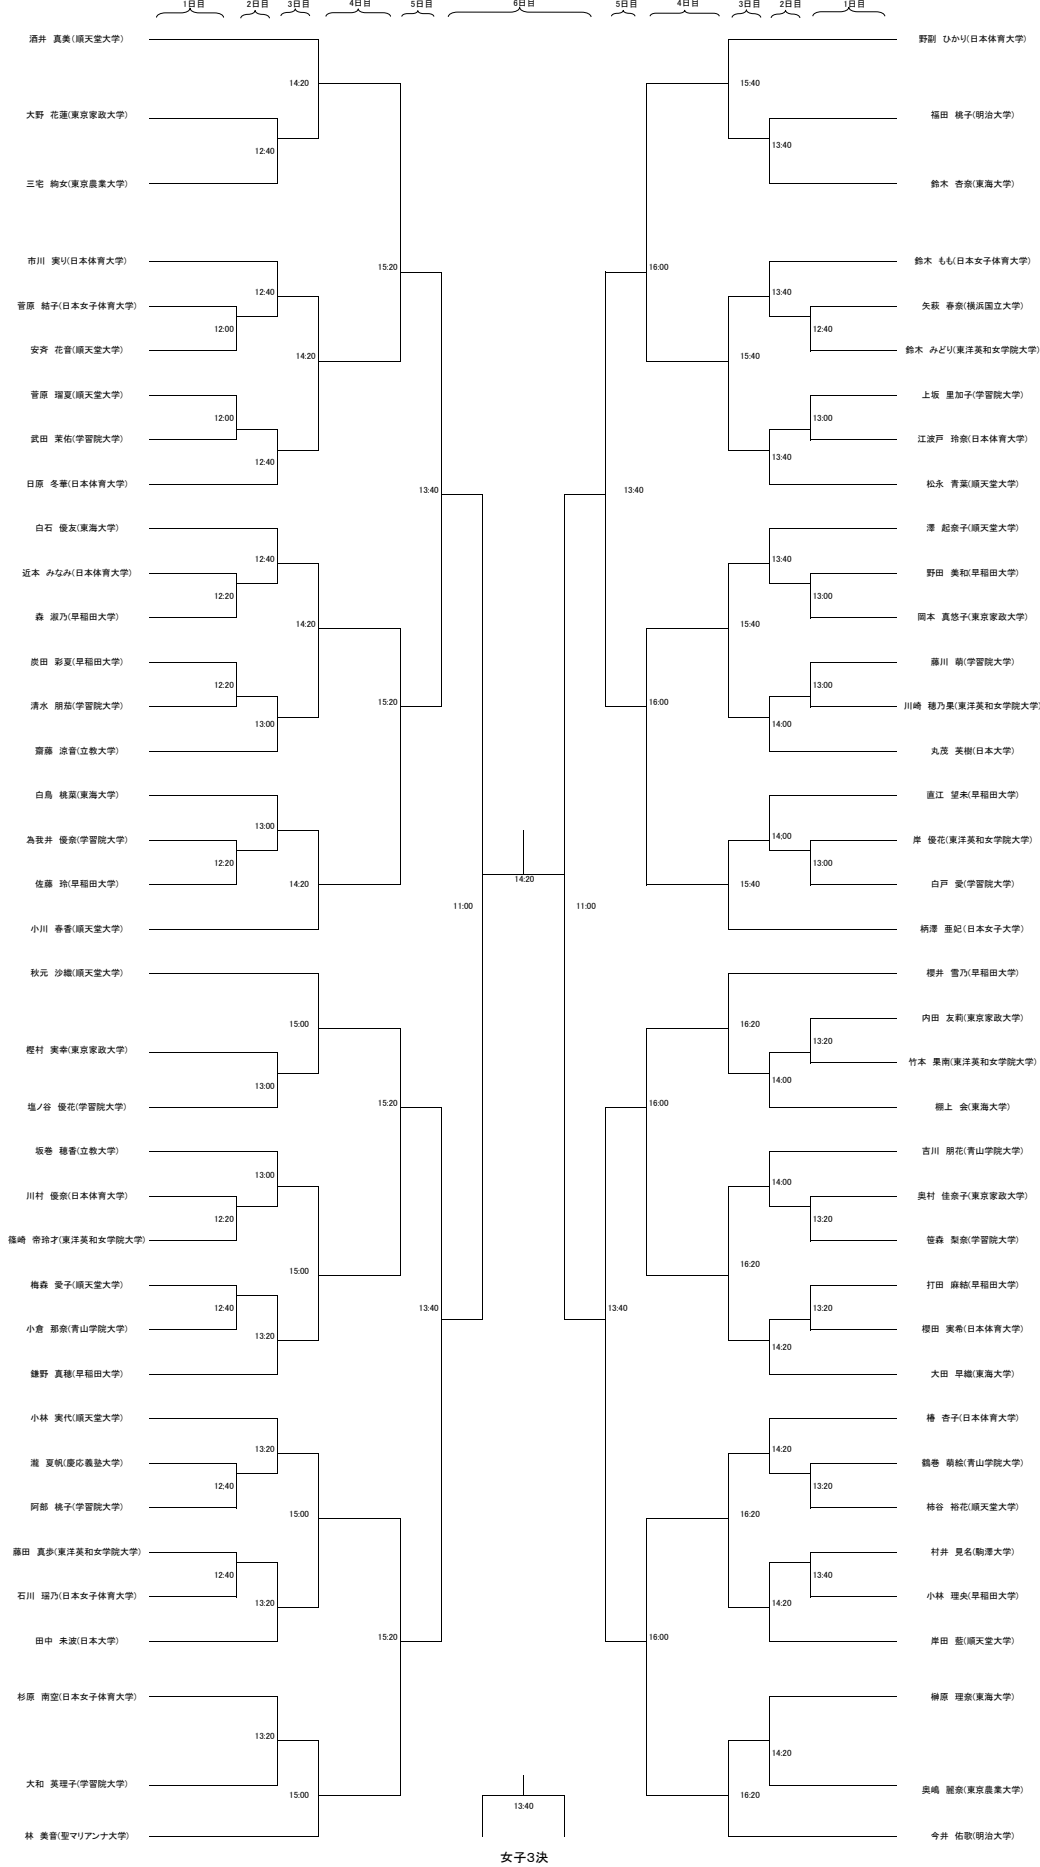

## 第45回関東学生スカッシュ選手権大会 大会スケジュール

日程: 令和元年 8月5日(月)~8月10日(日)  
会場: ヨコハマスカッシュスタジアム SQ-CUBE

5日	男子本戦1回戦(3ゲーム) 女子本戦1回戦(3ゲーム)	10時00分~14時00分(終了予定時間)
6日	男子本戦2回戦(3ゲーム) 女子本戦2回戦(3ゲーム) 男子Aプレート1回戦(3ゲーム) 女子Aプレート1回戦(3ゲーム)	10時00分~18時00分(終了予定時間)
7日	女子Aプレート2回戦(3ゲーム) 男子本戦3回戦(5ゲーム) 女子本戦3回戦(5ゲーム) 男子Aプレート2回戦(3ゲーム)	9時00分~19時00分(終了予定時間)
8日	男子Aプレート3回戦(3ゲーム) 女子Aプレート3回戦(3ゲーム) 女子Bプレート1回戦(3ゲーム) 男子本戦4回戦(5ゲーム) 女子本戦4回戦(5ゲーム)	10時00分~16時40分(終了予定時間)
9日	男子Aプレート4回戦(3ゲーム) 女子Aプレート4回戦(3ゲーム) 男子本戦5回戦(5ゲーム) 男子Bプレート1回戦(3ゲーム) 女子Bプレート2回戦(3ゲーム) 女子Cプレート1回戦(3ゲーム) 女子本戦5回戦(5ゲーム) 男子Aプレート5回戦(3ゲーム) 男子Bプレート2回戦(3ゲーム) 男子Cプレート1回戦(3ゲーム) 男子本戦6回戦(5ゲーム) 女子Aプレート準決勝(3ゲーム) 男子Aプレート準決勝(3ゲーム) 女子Bプレート準決勝(3ゲーム) 男子Bプレート準決勝(3ゲーム) 女子Cプレート準決勝(3ゲーム)	10時00分~17時00分(終了予定時間)
10日	男子Cプレート準決勝(3ゲーム) 女子Dプレート1回戦(3ゲーム) 男子Dプレート1回戦(3ゲーム) 女子本戦準決勝(5ゲーム) 男子本戦準決勝(5ゲーム) 女子Aプレート決勝(3ゲーム) 男子Aプレート決勝(3ゲーム) 女子Bプレート決勝(3ゲーム) 男子Bプレート決勝(3ゲーム) 女子Cプレート決勝(3ゲーム) 男子Cプレート決勝(3ゲーム) 女子Dプレート決勝(3ゲーム) 男子Dプレート決勝(3ゲーム) 女子本戦3位決定戦(5ゲーム) 男子本戦3位決定戦(5ゲーム) 女子本戦決勝(5ゲーム) 男子本戦決勝(5ゲーム)	10時00分~15時00分(終了予定時間)  ※2コート展開

第45回関東学生スカッシュ選手権大会 男子 32決めよりPAR-11 5ゲーム それ以外はPAR-11 3ゲーム タイブレーク方式

第45回関東学生スカッシュ選手権大会 女子 16決めよりPAR-11 5ゲーム それ以外はPAR-11 3ゲーム タイブレーク方式

女子3決

第45回関東学生スカッシュ選手権大会 Aプレート男子 全てPAR-11 3ゲーム タイブレーク方式

第45回関東学生スカッシュ選手権大会 Aプレート女子 全てPAR-11 3ゲーム タイブレーク方式

第45回関東学生スカッシュ選手権大会 Bプレート 全てPAR-11 3ゲーム タイブレーク方式

男子

女子

第45回関東学生スカッシュ選手権大会 Cプレート 全てPAR-11 3ゲーム タイブレーク方式

男子

女子

第45回関東学生スカッシュ選手権大会 Dプレート 全てPAR-11 3ゲーム タイブレーク方式

男子