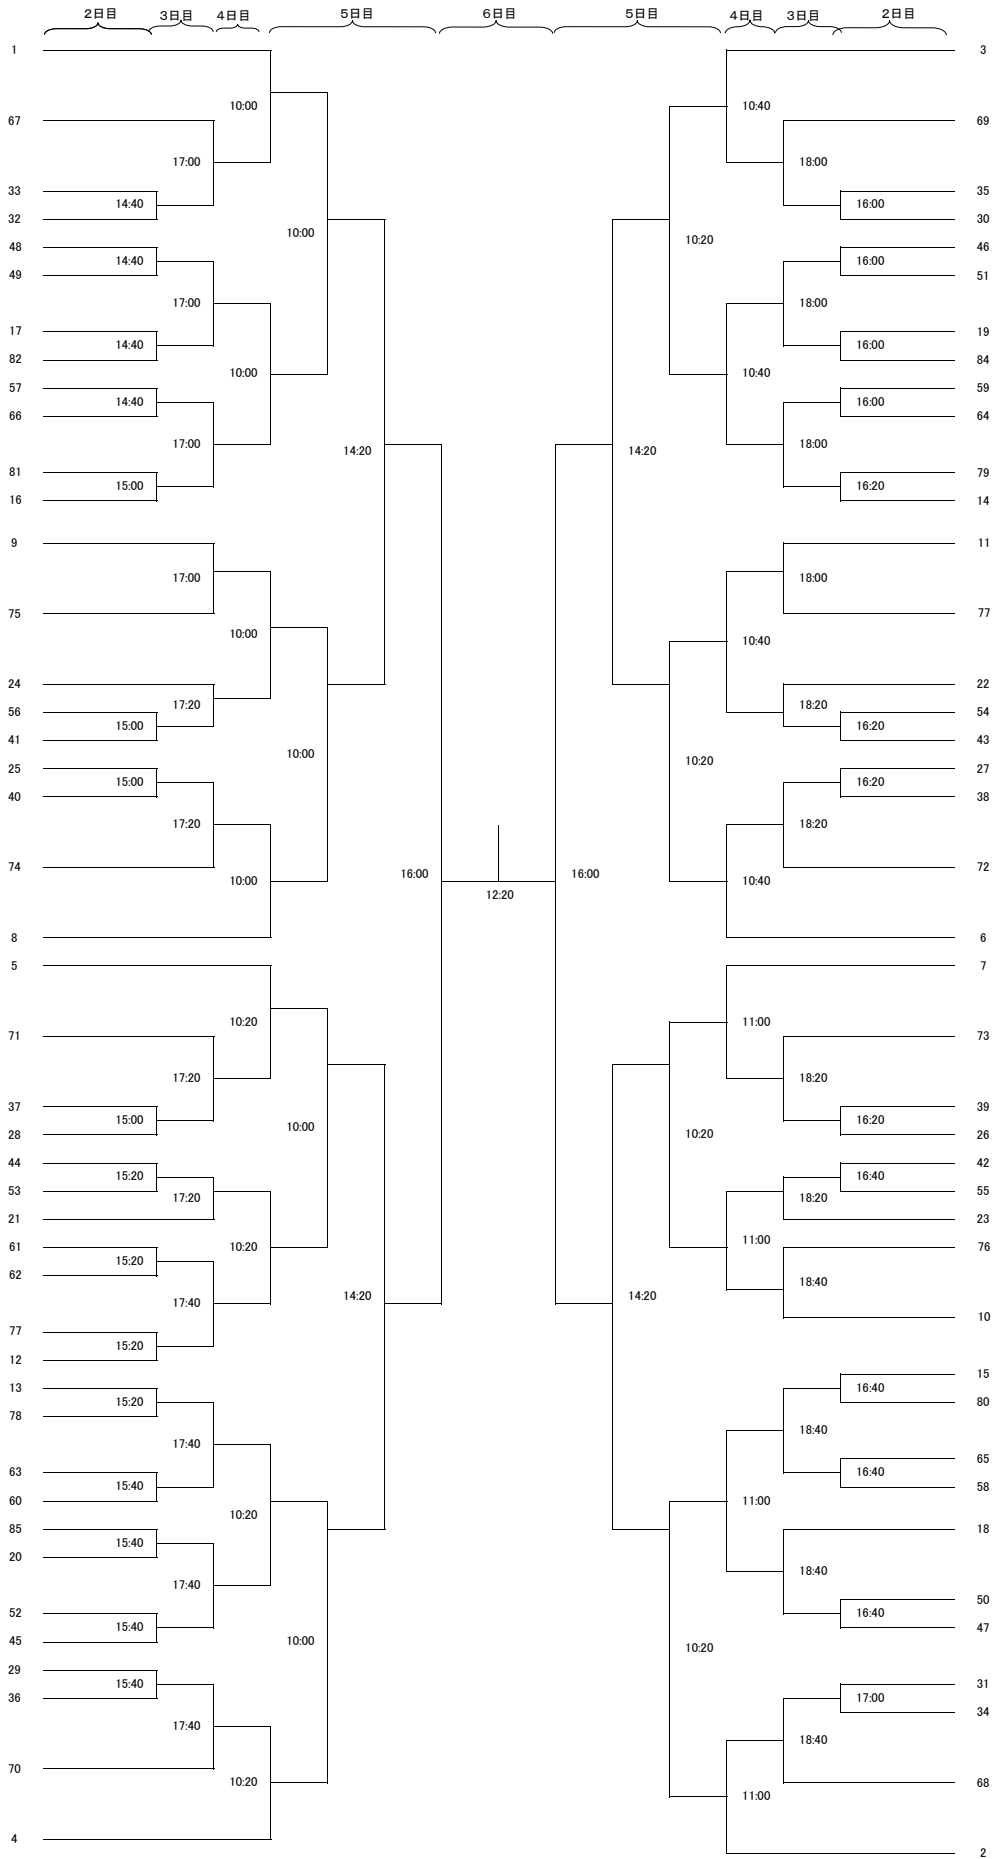

## 第45回関東学生スカッシュ選手権大会 大会スケジュール

日程: 令和元年 8月5日(月)~8月10日(日)  
会場: ヨコハマスカッシュスタジアム SQ-CUBE

5日	男子本戦1回戦(3ゲーム) 女子本戦1回戦(3ゲーム)	10時00分~14時00分(終了予定時間)
6日	男子本戦2回戦(3ゲーム) 女子本戦2回戦(3ゲーム) 男子Aプレート1回戦(3ゲーム) 女子Aプレート1回戦(3ゲーム)	10時00分~18時00分(終了予定時間)
7日	女子Aプレート2回戦(3ゲーム) 男子本戦3回戦(5ゲーム) 女子本戦3回戦(5ゲーム) 男子Aプレート2回戦(3ゲーム)	9時00分~19時00分(終了予定時間)
8日	男子Aプレート3回戦(3ゲーム) 女子Aプレート3回戦(3ゲーム) 女子Bプレート1回戦(3ゲーム) 男子本戦4回戦(5ゲーム) 女子本戦4回戦(5ゲーム)	10時00分~16時40分(終了予定時間)
9日	男子Aプレート4回戦(3ゲーム) 女子Aプレート4回戦(3ゲーム) 男子本戦5回戦(5ゲーム) 男子Bプレート1回戦(3ゲーム) 女子Bプレート2回戦(3ゲーム) 女子Cプレート1回戦(3ゲーム) 女子本戦5回戦(5ゲーム) 男子Aプレート5回戦(3ゲーム) 男子Bプレート2回戦(3ゲーム) 男子Cプレート1回戦(3ゲーム) 男子本戦6回戦(5ゲーム) 女子Aプレート準決勝(3ゲーム) 男子Aプレート準決勝(3ゲーム) 女子Bプレート準決勝(3ゲーム) 男子Bプレート準決勝(3ゲーム) 女子Cプレート準決勝(3ゲーム)	10時00分~17時00分(終了予定時間)
10日	男子Cプレート準決勝(3ゲーム) 女子Dプレート1回戦(3ゲーム) 男子Dプレート1回戦(3ゲーム) 女子本戦準決勝(5ゲーム) 男子本戦準決勝(5ゲーム) 女子Aプレート決勝(3ゲーム) 男子Aプレート決勝(3ゲーム) 女子Bプレート決勝(3ゲーム) 男子Bプレート決勝(3ゲーム) 女子Cプレート決勝(3ゲーム) 男子Cプレート決勝(3ゲーム) 女子Dプレート決勝(3ゲーム) 男子Dプレート決勝(3ゲーム) 女子本戦3位決定戦(5ゲーム) 男子本戦3位決定戦(5ゲーム) 女子本戦決勝(5ゲーム) 男子本戦決勝(5ゲーム)	10時00分~15時00分(終了予定時間)  ※2コート展開

第45回関東学生スカッシュ選手権大会 男子 32決めよりPAR-11 5ゲーム それ以外はPAR-11 3ゲーム タイブレーク方式

第45回関東学生スカッシュ選手権大会 女子 16決めよりPAR-11 5ゲーム それ以外はPAR-11 3ゲーム タイブレーク方式

女子3決

第45回関東学生スカッシュ選手権大会 Aプレート男子 全てPAR-11 3ゲーム タイブレーク方式

第45回関東学生スカッシュ選手権大会 Aプレート女子 全てPAR-11 3ゲーム タイブレーク方式

第45回関東学生スカッシュ選手権大会 Bプレート 全てPAR-11 3ゲーム タイブレーク方式

男子

女子

第45回関東学生スカッシュ選手権大会 Cプレート 全てPAR-11 3ゲーム タイブレーク方式

男子

女子

第45回関東学生スカッシュ選手権大会 Dプレート 全てPAR-11 3ゲーム タイブレーク方式

男子