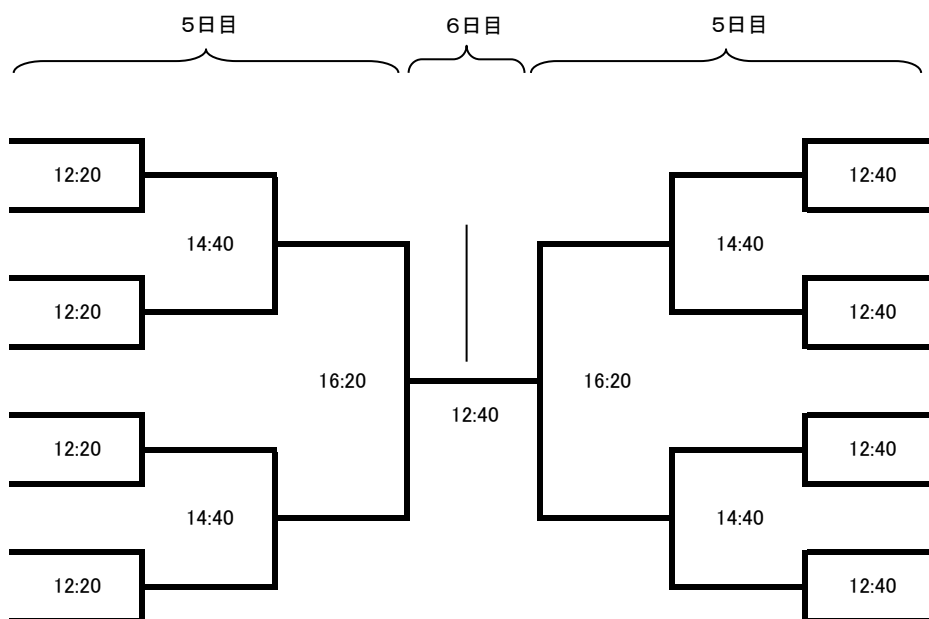

## 第45回関東学生スカッシュ選手権大会 大会スケジュール

日程: 令和元年 8月5日(月)~8月10日(日)  
会場: ヨコハマスカッシュスタジアム SQ-CUBE

5日	男子本戦1回戦(3ゲーム) 女子本戦1回戦(3ゲーム)	10時00分~14時00分(終了予定時間)
6日	男子本戦2回戦(3ゲーム) 女子本戦2回戦(3ゲーム) 男子Aプレート1回戦(3ゲーム) 女子Aプレート1回戦(3ゲーム)	10時00分~18時00分(終了予定時間)
7日	女子Aプレート2回戦(3ゲーム) 男子本戦3回戦(5ゲーム) 女子本戦3回戦(5ゲーム) 男子Aプレート2回戦(3ゲーム)	9時00分~19時00分(終了予定時間)
8日	男子Aプレート3回戦(3ゲーム) 女子Aプレート3回戦(3ゲーム) 女子Bプレート1回戦(3ゲーム) 男子本戦4回戦(5ゲーム) 女子本戦4回戦(5ゲーム)	10時00分~16時40分(終了予定時間)
9日	男子Aプレート4回戦(3ゲーム) 女子Aプレート4回戦(3ゲーム) 男子本戦5回戦(5ゲーム) 男子Bプレート1回戦(3ゲーム) 女子Bプレート2回戦(3ゲーム) 女子Cプレート1回戦(3ゲーム) 女子本戦5回戦(5ゲーム) 男子Aプレート5回戦(3ゲーム) 男子Bプレート2回戦(3ゲーム) 男子Cプレート1回戦(3ゲーム) 男子本戦6回戦(5ゲーム) 女子Aプレート準決勝(3ゲーム) 男子Aプレート準決勝(3ゲーム) 女子Bプレート準決勝(3ゲーム) 男子Bプレート準決勝(3ゲーム) 女子Cプレート準決勝(3ゲーム)	10時00分~17時00分(終了予定時間)
10日	男子Cプレート準決勝(3ゲーム) 女子Dプレート1回戦(3ゲーム) 男子Dプレート1回戦(3ゲーム) 女子本戦準決勝(5ゲーム) 男子本戦準決勝(5ゲーム) 女子Aプレート決勝(3ゲーム) 男子Aプレート決勝(3ゲーム) 女子Bプレート決勝(3ゲーム) 男子Bプレート決勝(3ゲーム) 女子Cプレート決勝(3ゲーム) 男子Cプレート決勝(3ゲーム) 女子Dプレート決勝(3ゲーム) 男子Dプレート決勝(3ゲーム) 女子本戦3位決定戦(5ゲーム) 男子本戦3位決定戦(5ゲーム) 女子本戦決勝(5ゲーム) 男子本戦決勝(5ゲーム)	10時00分~15時00分(終了予定時間)  ※2コート展開

第45回関東学生スカッシュ選手権大会 男子 32決めよりPAR-11 5ゲーム それ以外はPAR-11 3ゲーム タイブレーク方式

第45回関東学生スカッシュ選手権大会 女子 16決めよりPAR-11 5ゲーム それ以外はPAR-11 3ゲーム タイブレーク方式

女子3決

第45回関東学生スカッシュ選手権大会 Aプレート男子 全てPAR-11 3ゲーム タイブレーク方式

第45回関東学生スカッシュ選手権大会 Aプレート女子 全てPAR-11 3ゲーム タイブレーク方式

第45回関東学生スカッシュ選手権大会 Bプレート 全てPAR-11 3ゲーム タイブレーク方式

男子

女子

第45回関東学生スカッシュ選手権大会 Cプレート 全てPAR-11 3ゲーム タイブレーク方式

男子

女子

第45回関東学生スカッシュ選手権大会 Dプレート 全てPAR-11 3ゲーム タイブレーク方式

男子