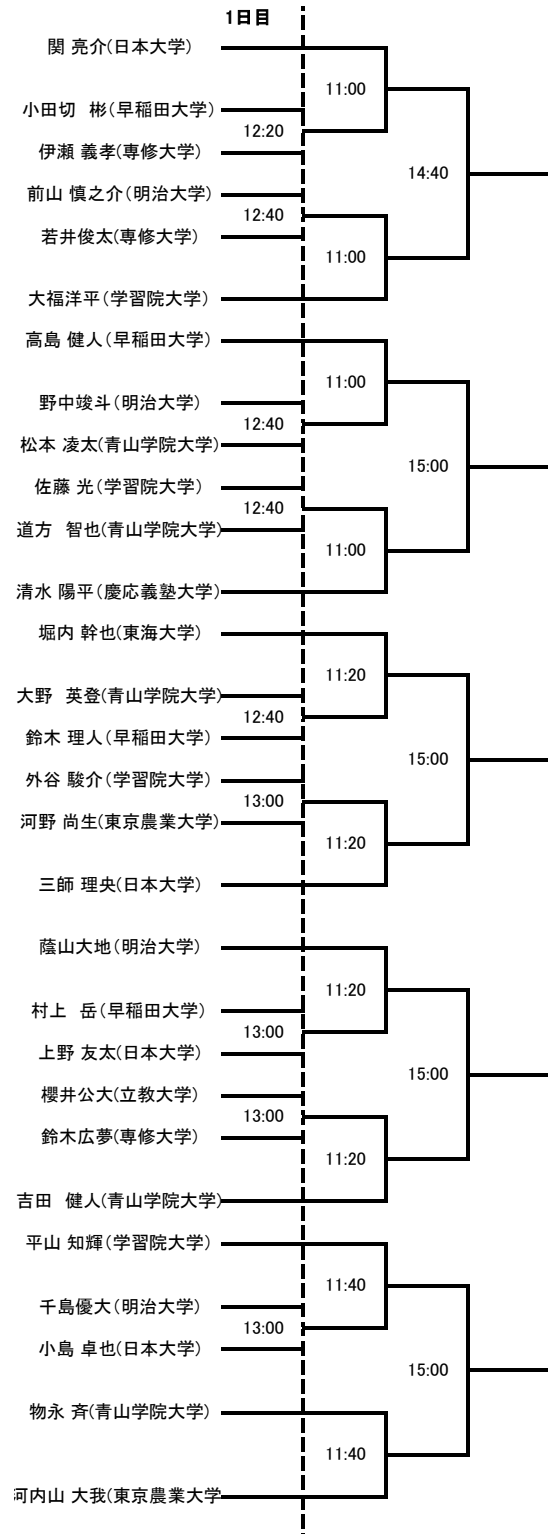

大会スケジュール 2019年度インカレ予選ドロー

1日目

新人男子1回戦 ・10月19日(土)、20日(日)の2日間でいきます。
新人女子1回戦 ・会場は「SQ-CUBE横浜」と「SQ-CUBEさいたま」です。

新人男子2回戦

・エントリーは初戦30分前、それ以外は1時間前までに必ず行ってください。

選手権男子1回戦

・大会ルールはJSAのルールに則って行います。

選手権女子1回戦

・**選手権男女決勝のみPAR11ベストオブ5ゲームズ(ノックアップは左右計5分)**、他は全てPAR11ベストオブ3ゲームズ(ノックアップは左右計3分)です。

・新人はアイガードを必ず着用してください。

2日目

・勝者レフリー、敗者マーカー制とするので、出来ない場合は責任を持って代理を立ててください。

新人男子準決勝

選手権男子準決勝

・大会を棄権する方は早めに学連役員までご連絡をお願いします。

新人女子決勝

新人男子決勝

選手権女子決勝

選手権男子決勝

インカレ予選 選手権男子 横浜SQ

インカレ予選 選手権女子 横浜SQ

1日目		2日目	1日目		2日目
日原 冬華(日本体育大学)		13:00	田中 未波(日本大学)		13:40
森川 らら(青山学院大学)	13:20		藤井 葉々子(青山学院大学)	13:40	
杉山 葉々子(東洋英和女学院大学)			廣野由佳(東海大学)		
榊原 理奈(東海大学)		13:00	杉原 南空(日本女子体育大学)		13:40
鈴木 愛優(日本体育大学)	13:20		倉持美薫(専修大学)	13:40	
竹嶋里菜(日本女子体育大学)			田中 理子(青山学院大学)		
佐藤 玲(早稲田大学)		13:20	菅原 瑠夏(順天堂大学)		14:00
安達菜々子(専修大学)	13:20		桐畑日向子(日本女子体育大学)	13:40	
鈴木 柚奈(青山学院大学)			清水 朋茄(学習院大学)		
高木みなみ(学習院大学)		13:20	西條美裕紀(東京家政大学)		14:00
新井由亜(日本女子体育大学)	13:20		石井 理子(青山学院大学)	14:00	
奥村 佳那子(東京家政大学)			武田 茉佑(学習院大学)		
安齊 花音(順天堂大学)		13:20	白戸 愛(学習院大学)		14:00
丸山 黎紗(東洋英和女学院大学)	13:40		鈴木 みどり(東洋英和女学院大学)		
上坂 里加子(学習院大学)					
福田 桃子(明治大学)		13:20	近本 みなみ(日本体育大学)		14:00
大野 花蓮(東京家政大学)			岡本 真悠子(東京家政大学)		
野田 美和(早稲田大学)		13:40	瀧夏帆(慶応義塾大学)		14:20
村井 見名(駒澤大学)			炭田 彩夏(早稲田大学)		
小林 理央(早稲田大学)		13:40	矢萩春奈(横浜国立大学)		14:20
藤川 萌(学習院大学)			坂巻 穂香(立教大学)		