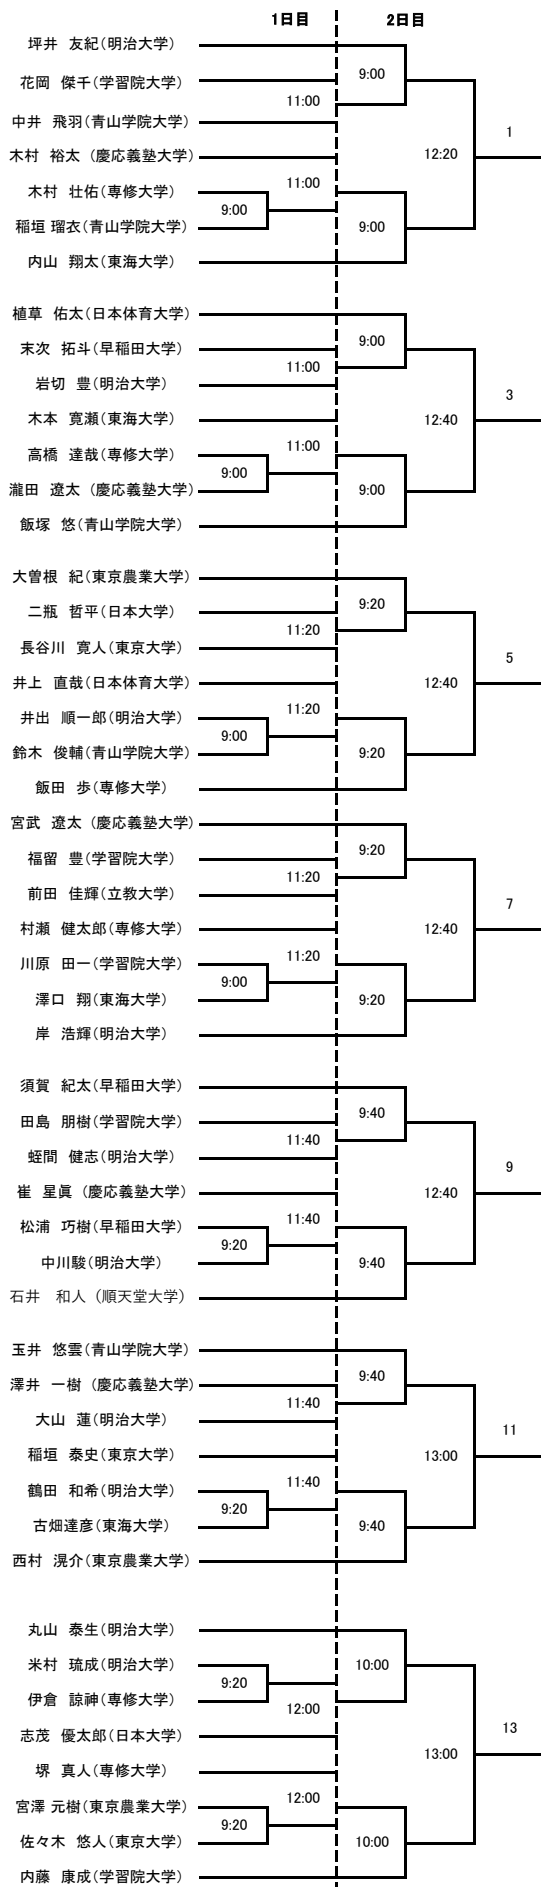

大会スケジュール 2019年度インカレ予選ドロー

1日目

新人男子1回戦 ・10月19日(土)、20日(日)の2日間でいきます。
新人女子1回戦 ・会場は「SQ-CUBE横浜」と「SQ-CUBEさいたま」です。

新人男子2回戦

・エントリーは初戦30分前、それ以外は1時間前までに必ず行ってください。

選手権男子1回戦

・大会ルールはJSAのルールに則って行います。

選手権女子1回戦

・**選手権男女決勝のみPAR11ベストオブ5ゲームズ(ノックアップは左右計5分)**、他は全てPAR11ベストオブ3ゲームズ(ノックアップは左右計3分)です。

・新人はアイガードを必ず着用してください。

2日目

・勝者レフリー、敗者マーカー制とするので、出来ない場合は責任を持って代理を立ててください。

新人男子準決勝

選手権男子準決勝

・大会を棄権する方は早めに学連役員までご連絡をお願いします。

新人女子決勝

新人男子決勝

選手権女子決勝

選手権男子決勝

インカレ予選 選手権男子 横浜SQ

インカレ予選 選手権女子 横浜SQ

1日目		2日目	1日目		2日目
日原 冬華(日本体育大学)		13:00	田中 未波(日本大学)		13:40
森川 らら(青山学院大学)	13:20		藤井 葉々子(青山学院大学)	13:40	
杉山 葉々子(東洋英和女学院大学)			廣野由佳(東海大学)		
榊原 理奈(東海大学)		13:00	杉原 南空(日本女子体育大学)		13:40
鈴木 愛優(日本体育大学)	13:20		倉持美薫(専修大学)	13:40	
竹嶋里菜(日本女子体育大学)			田中 理子(青山学院大学)		
佐藤 玲(早稲田大学)		13:20	菅原 瑠夏(順天堂大学)		14:00
安達菜々子(専修大学)	13:20		桐畑日向子(日本女子体育大学)	13:40	
鈴木 柚奈(青山学院大学)			清水 朋茄(学習院大学)		
高木みなみ(学習院大学)		13:20	西條美裕紀(東京家政大学)		14:00
新井由亜(日本女子体育大学)	13:20		石井 理子(青山学院大学)	14:00	
奥村 佳那子(東京家政大学)			武田 茉佑(学習院大学)		
安齊 花音(順天堂大学)		13:20	白戸 愛(学習院大学)		14:00
丸山 黎紗(東洋英和女学院大学)	13:40		鈴木 みどり(東洋英和女学院大学)		
上坂 里加子(学習院大学)					
福田 桃子(明治大学)		13:20	近本 みなみ(日本体育大学)		14:00
大野 花蓮(東京家政大学)			岡本 真悠子(東京家政大学)		
野田 美和(早稲田大学)		13:40	瀧夏帆(慶応義塾大学)		14:20
村井 見名(駒澤大学)			炭田 彩夏(早稲田大学)		
小林 理央(早稲田大学)		13:40	矢萩春奈(横浜国立大学)		14:20
藤川 萌(学習院大学)			坂巻 穂香(立教大学)		

インカレ予選 新人男子 横浜SQ

インカレ予選 新人女子 横浜SQ

インカレ予選 選手権男子 埼玉SQ

インカレ予選 選手権女子 埼玉SQ

	1日目	2日目
棚上 会(東海大学)		
野口 紗瑛(青山学院大学)		14:00
藤城汐瑛(日本女子体育大学)	13:40	
中村萌厘(学習院大学)		14:00
松隈杏梨(専修大学)		14:00
菅原 結子(日本女子体育大学)	14:00	
森 淑乃(早稲田大学)		14:20
水柿 理子(東洋英和女学院大学)		14:20
阿部 桃子(学習院大学)	14:00	
笹森 梨菜(学習院大学)		14:20
竹本 果南(東洋英和女学院大学)		14:20
磯部 花奈(青山学院大学)		14:20
爲我井 優奈(学習院大学)		14:20
大和 英里子(学習院大学)		14:40
鶴巻 萌絵(青山学院大学)		14:40
中村芽生(日本女子体育大学)		14:40
奥嶋 麗奈(東京農業大学)		14:40