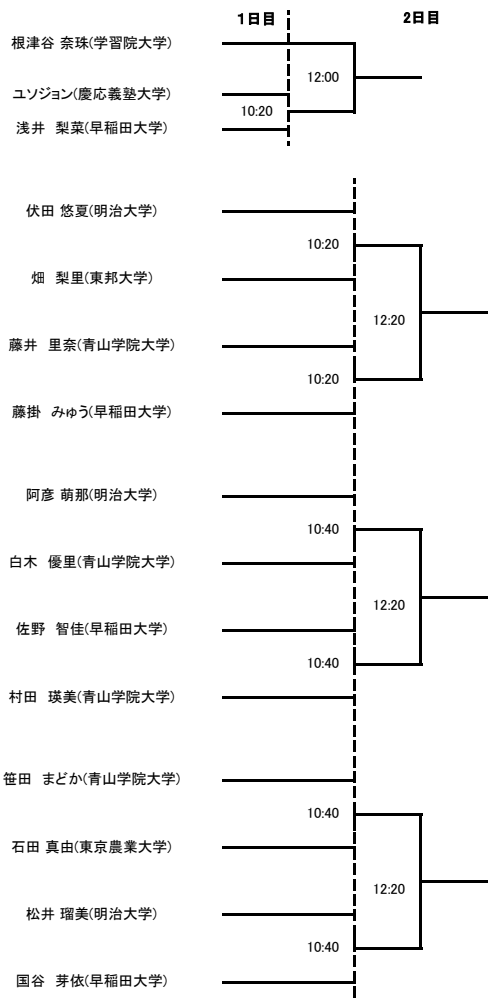

大会スケジュール 2019年度インカレ予選ドロー

1日目

新人男子1回戦 ・10月19日(土)、20日(日)の2日間でいきます。
新人女子1回戦 ・会場は「SQ-CUBE横浜」と「SQ-CUBEさいたま」です。

新人男子2回戦

・エントリーは初戦30分前、それ以外は1時間前までに必ず行ってください。

選手権男子1回戦

・大会ルールはJSAのルールに則って行います。

選手権女子1回戦

・**選手権男女決勝のみPAR11ベストオブ5ゲームズ(ノックアップは左右計5分)**、他は全てPAR11ベストオブ3ゲームズ(ノックアップは左右計3分)です。

・新人はアイガードを必ず着用してください。

2日目

・勝者レフリー、敗者マーカー制とするので、出来ない場合は責任を持って代理を立ててください。

新人男子準決勝

選手権男子準決勝

・大会を棄権する方は早めに学連役員までご連絡をお願いします。

新人女子決勝

新人男子決勝

選手権女子決勝

選手権男子決勝

インカレ予選 選手権男子 横浜SQ

インカレ予選 選手権女子 横浜SQ

1日目		2日目	1日目		2日目
日原 冬華(日本体育大学)		13:00	田中 未波(日本大学)		13:40
森川 らら(青山学院大学)	13:20		藤井 葉々子(青山学院大学)	13:40	
杉山 葉々子(東洋英和女学院大学)			廣野由佳(東海大学)		
榊原 理奈(東海大学)		13:00	杉原 南空(日本女子体育大学)		13:40
鈴木 愛優(日本体育大学)	13:20		倉持美薫(専修大学)	13:40	
竹嶋里菜(日本女子体育大学)			田中 理子(青山学院大学)		
佐藤 玲(早稲田大学)		13:20	菅原 瑠夏(順天堂大学)		14:00
安達菜々子(専修大学)	13:20		桐畑日向子(日本女子体育大学)	13:40	
鈴木 柚奈(青山学院大学)			清水 朋茄(学習院大学)		
高木みなみ(学習院大学)		13:20	西條美裕紀(東京家政大学)		14:00
新井由亜(日本女子体育大学)	13:20		石井 理子(青山学院大学)	14:00	
奥村 佳那子(東京家政大学)			武田 茉佑(学習院大学)		
安齊 花音(順天堂大学)		13:20	白戸 愛(学習院大学)		14:00
丸山 黎紗(東洋英和女学院大学)	13:40		鈴木 みどり(東洋英和女学院大学)		
上坂 里加子(学習院大学)					
福田 桃子(明治大学)		13:20	近本 みなみ(日本体育大学)		14:00
大野 花蓮(東京家政大学)			岡本 真悠子(東京家政大学)		
野田 美和(早稲田大学)		13:40	瀧夏帆(慶応義塾大学)		14:20
村井 見名(駒澤大学)			炭田 彩夏(早稲田大学)		
小林 理央(早稲田大学)		13:40	矢萩春奈(横浜国立大学)		14:20
藤川 萌(学習院大学)			坂巻 穂香(立教大学)		

インカレ予選 新人男子 横浜SQ

インカレ予選 新人女子 横浜SQ

インカレ予選 選手権男子 埼玉SQ

インカレ予選 選手権女子 埼玉SQ

	1日目	2日目
棚上 会(東海大学)		
野口 紗瑛(青山学院大学)		14:00
藤城汐瑛(日本女子体育大学)	13:40	
中村萌厘(学習院大学)		14:00
松隈杏梨(専修大学)		14:00
菅原 結子(日本女子体育大学)	14:00	
森 淑乃(早稲田大学)		14:20
水柿 理子(東洋英和女学院大学)		14:20
阿部 桃子(学習院大学)	14:00	
笹森 梨菜(学習院大学)		14:20
竹本 果南(東洋英和女学院大学)		14:20
磯部 花奈(青山学院大学)		14:20
爲我井 優奈(学習院大学)		14:20
大和 英里子(学習院大学)		14:40
鶴巻 萌絵(青山学院大学)		14:40
中村芽生(日本女子体育大学)		14:40
奥嶋 麗奈(東京農業大学)		14:40