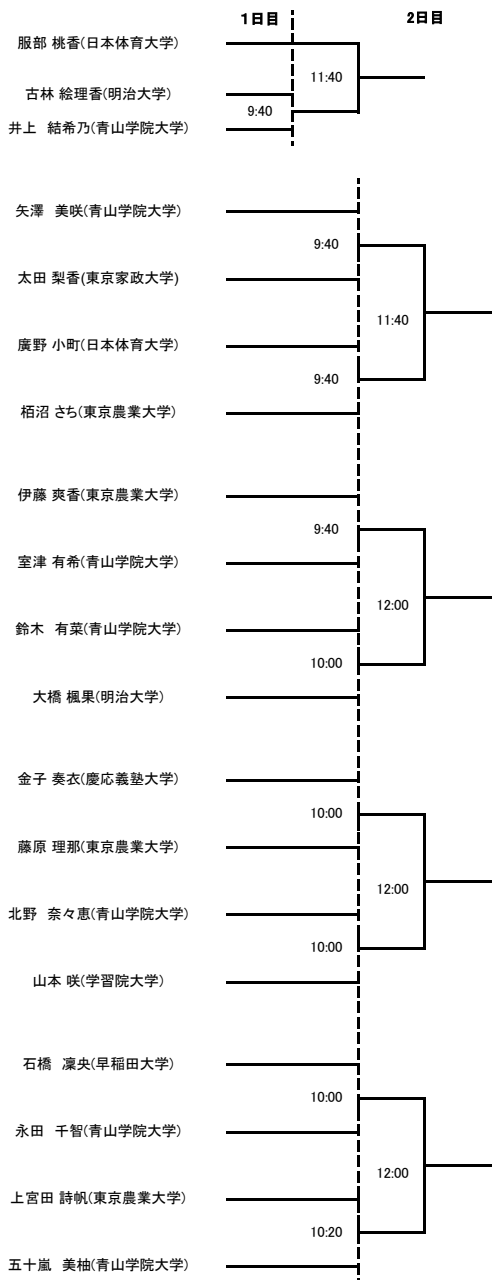

大会スケジュール 2019年度インカレ予選ドロー

1日目

新人男子1回戦 ・10月19日(土)、20日(日)の2日間でいきます。
新人女子1回戦 ・会場は「SQ-CUBE横浜」と「SQ-CUBEさいたま」です。

新人男子2回戦

・エントリーは初戦30分前、それ以外は1時間前までに必ず行ってください。

選手権男子1回戦

・大会ルールはJSAのルールに則って行います。

選手権女子1回戦

・**選手権男女決勝のみPAR11ベストオブ5ゲームズ(ノックアップは左右計5分)**、他は全てPAR11ベストオブ3ゲームズ(ノックアップは左右計3分)です。

・新人はアイガードを必ず着用してください。

2日目

・勝者レフリー、敗者マーカー制とするので、出来ない場合は責任を持って代理を立ててください。

新人男子準決勝

選手権男子準決勝

・大会を棄権する方は早めに学連役員までご連絡をお願いします。

新人女子決勝

新人男子決勝

選手権女子決勝

選手権男子決勝

インカレ予選 選手権男子 横浜SQ

インカレ予選 選手権女子 横浜SQ

1日目		2日目	1日目		2日目
日原 冬華(日本体育大学)		13:00	田中 未波(日本大学)		13:40
森川 らら(青山学院大学)	13:20		藤井 葉々子(青山学院大学)	13:40	
杉山 葉々子(東洋英和女学院大学)			廣野由佳(東海大学)		
榊原 理奈(東海大学)		13:00	杉原 南空(日本女子体育大学)		13:40
鈴木 愛優(日本体育大学)	13:20		倉持美薫(専修大学)	13:40	
竹嶋里菜(日本女子体育大学)			田中 理子(青山学院大学)		
佐藤 玲(早稲田大学)		13:20	菅原 瑠夏(順天堂大学)		14:00
安達菜々子(専修大学)	13:20		桐畑日向子(日本女子体育大学)	13:40	
鈴木 柚奈(青山学院大学)			清水 朋茄(学習院大学)		
高木みなみ(学習院大学)		13:20	西條美裕紀(東京家政大学)		14:00
新井由亜(日本女子体育大学)	13:20		石井 理子(青山学院大学)	14:00	
奥村 佳那子(東京家政大学)			武田 茉佑(学習院大学)		
安齊 花音(順天堂大学)		13:20	白戸 愛(学習院大学)		14:00
丸山 黎紗(東洋英和女学院大学)	13:40		鈴木 みどり(東洋英和女学院大学)		
上坂 里加子(学習院大学)					
福田 桃子(明治大学)		13:20	近本 みなみ(日本体育大学)		14:00
大野 花蓮(東京家政大学)			岡本 真悠子(東京家政大学)		
野田 美和(早稲田大学)		13:40	瀧夏帆(慶応義塾大学)		14:20
村井 見名(駒澤大学)			炭田 彩夏(早稲田大学)		
小林 理央(早稲田大学)		13:40	矢萩春奈(横浜国立大学)		14:20
藤川 萌(学習院大学)			坂巻 穂香(立教大学)		

インカレ予選 新人男子 横浜SQ

インカレ予選 新人女子 横浜SQ

インカレ予選 選手権男子 埼玉SQ

インカレ予選 選手権女子 埼玉SQ

	1日目	2日目
棚上 会(東海大学)		
野口 紗瑛(青山学院大学)		14:00
藤城汐瑛(日本女子体育大学)	13:40	
中村萌厘(学習院大学)		14:00
松隈杏梨(専修大学)		14:00
菅原 結子(日本女子体育大学)	14:00	
森 淑乃(早稲田大学)		14:20
水柿 理子(東洋英和女学院大学)		14:20
阿部 桃子(学習院大学)	14:00	
笹森 梨菜(学習院大学)		14:20
竹本 果南(東洋英和女学院大学)		14:20
磯部 花奈(青山学院大学)		14:20
爲我井 優奈(学習院大学)		14:20
大和 英里子(学習院大学)		14:40
鶴巻 萌絵(青山学院大学)		14:40
中村芽生(日本女子体育大学)		14:40
奥嶋 麗奈(東京農業大学)		14:40