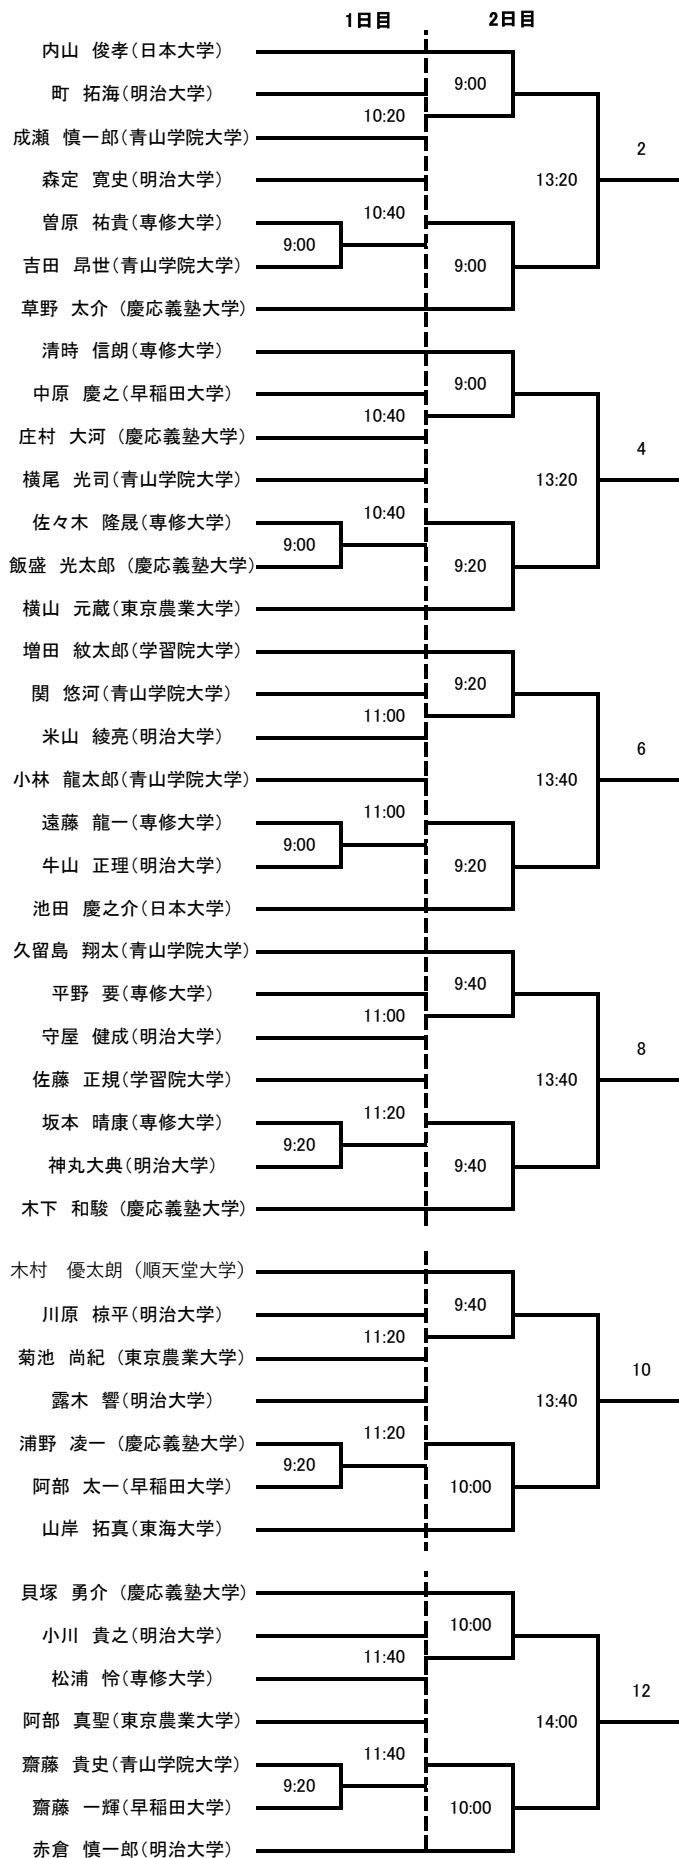

インカレ予選 新人男子 埼玉SQ