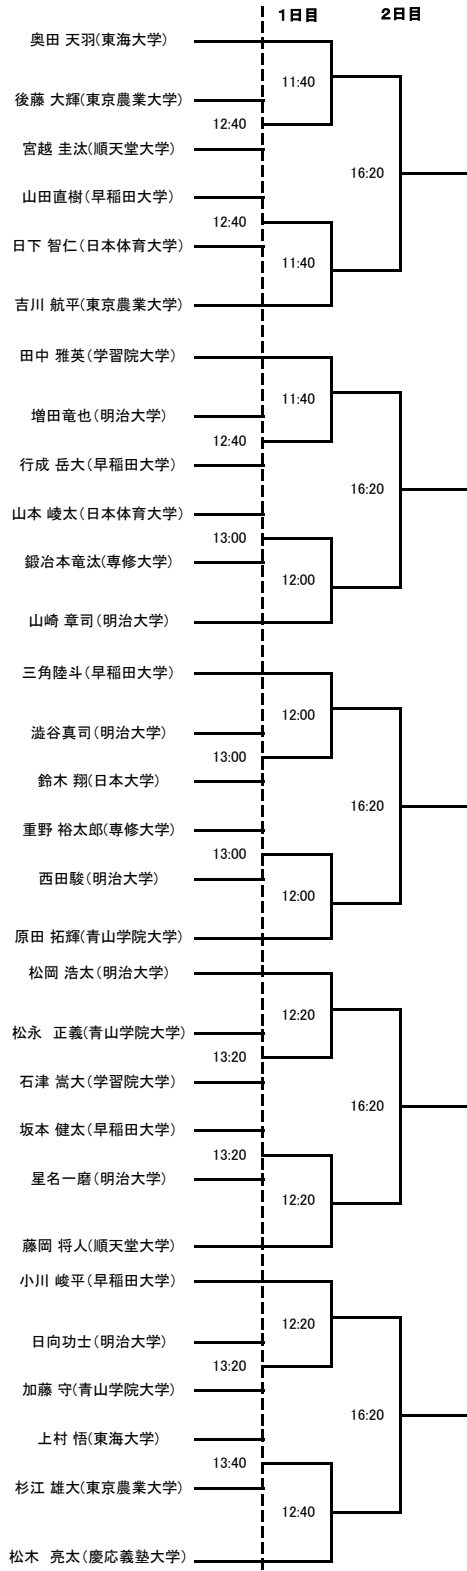

大会スケジュール 2019年度インカレ予選ドロー

1日目

新人男子1回戦 ・10月19日(土)、20日(日)の2日間でいきます。
新人女子1回戦 ・会場は「SQ-CUBE横浜」と「SQ-CUBEさいたま」です。

新人男子2回戦

・エントリーは初戦30分前、それ以外は1時間前までに必ず行ってください。

選手権男子1回戦

・大会ルールはJSAのルールに則って行います。

選手権女子1回戦

・**選手権男女決勝のみPAR11ベストオブ5ゲームズ(ノックアップは左右計5分)**、他は全てPAR11ベストオブ3ゲームズ(ノックアップは左右計3分)です。

・新人はアイガードを必ず着用してください。

2日目

・勝者レフリー、敗者マーカー制とするので、出来ない場合は責任を持って代理を立ててください。

新人男子準決勝

選手権男子準決勝

・大会を棄権する方は早めに学連役員までご連絡をお願いします。

新人女子決勝

新人男子決勝

選手権女子決勝

選手権男子決勝

インカレ予選 選手権男子 横浜SQ

インカレ予選 選手権女子 横浜SQ

1日目		2日目	1日目		2日目
日原 冬華(日本体育大学)		13:00	田中 未波(日本大学)		13:40
森川 らら(青山学院大学)	13:20		藤井 葉々子(青山学院大学)	13:40	
杉山 葉々子(東洋英和女学院大学)			廣野由佳(東海大学)		
榊原 理奈(東海大学)		13:00	杉原 南空(日本女子体育大学)		13:40
鈴木 愛優(日本体育大学)	13:20		倉持美薫(専修大学)	13:40	
竹嶋里菜(日本女子体育大学)			田中 理子(青山学院大学)		
佐藤 玲(早稲田大学)		13:20	菅原 瑠夏(順天堂大学)		14:00
安達菜々子(専修大学)	13:20		桐畑日向子(日本女子体育大学)	13:40	
鈴木 柚奈(青山学院大学)			清水 朋茄(学習院大学)		
高木みなみ(学習院大学)		13:20	西條美裕紀(東京家政大学)		14:00
新井由亜(日本女子体育大学)	13:20		石井 理子(青山学院大学)	14:00	
奥村 佳那子(東京家政大学)			武田 茉佑(学習院大学)		
安齊 花音(順天堂大学)		13:20	白戸 愛(学習院大学)		14:00
丸山 黎紗(東洋英和女学院大学)	13:40		鈴木 みどり(東洋英和女学院大学)		
上坂 里加子(学習院大学)					
福田 桃子(明治大学)		13:20	近本 みなみ(日本体育大学)		14:00
大野 花蓮(東京家政大学)			岡本 真悠子(東京家政大学)		
野田 美和(早稲田大学)		13:40	瀧夏帆(慶応義塾大学)		14:20
村井 見名(駒澤大学)			炭田 彩夏(早稲田大学)		
小林 理央(早稲田大学)		13:40	矢萩春奈(横浜国立大学)		14:20
藤川 萌(学習院大学)			坂巻 穂香(立教大学)		

インカレ予選 新人男子 横浜SQ

インカレ予選 新人女子 横浜SQ

インカレ予選 選手権男子 埼玉SQ

インカレ予選 選手権女子 埼玉SQ

	1日目	2日目
棚上 会(東海大学)		
野口 紗瑛(青山学院大学)		14:00
藤城汐瑛(日本女子体育大学)	13:40	
中村萌厘(学習院大学)		14:00
松隈杏梨(専修大学)		14:00
菅原 結子(日本女子体育大学)	14:00	
森 淑乃(早稲田大学)		14:20
水柿 理子(東洋英和女学院大学)		14:20
阿部 桃子(学習院大学)	14:00	
笹森 梨菜(学習院大学)		14:20
竹本 果南(東洋英和女学院大学)		14:20
磯部 花奈(青山学院大学)		14:20
爲我井 優奈(学習院大学)		14:20
大和 英里子(学習院大学)		14:40
鶴巻 萌絵(青山学院大学)		14:40
中村芽生(日本女子体育大学)		14:40
奥嶋 麗奈(東京農業大学)		14:40