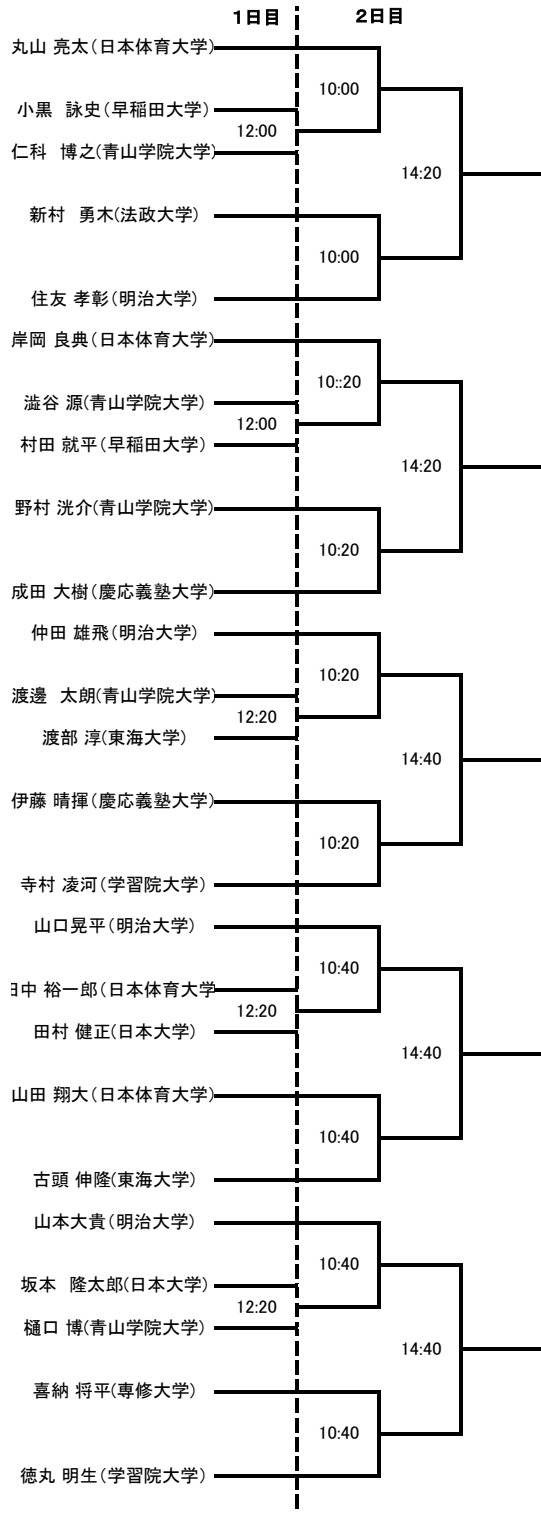

大会スケジュール 2019年度インカレ予選ドロー

1日目

新人男子1回戦 ・10月19日(土)、20日(日)の2日間でいきます。
新人女子1回戦 ・会場は「SQ-CUBE横浜」と「SQ-CUBEさいたま」です。

新人男子2回戦

・エントリーは初戦30分前、それ以外は1時間前までに必ず行ってください。

選手権男子1回戦

・大会ルールはJSAのルールに則って行います。

選手権女子1回戦

・**選手権男女決勝のみPAR11ベストオブ5ゲームズ(ノックアップは左右計5分)**、他は全てPAR11ベストオブ3ゲームズ(ノックアップは左右計3分)です。

・新人はアイガードを必ず着用してください。

2日目

・勝者レフリー、敗者マーカー制とするので、出来ない場合は責任を持って代理を立ててください。

新人男子準決勝

選手権男子準決勝

・大会を棄権する方は早めに学連役員までご連絡をお願いします。

新人女子決勝

新人男子決勝

選手権女子決勝

選手権男子決勝

インカレ予選 選手権男子 横浜SQ

インカレ予選 選手権女子 横浜SQ

1日目		2日目	1日目		2日目
日原 冬華(日本体育大学)		13:00	田中 未波(日本大学)		13:40
森川 らら(青山学院大学)	13:20		藤井 葉々子(青山学院大学)	13:40	
杉山 葉々子(東洋英和女学院大学)			廣野由佳(東海大学)		
榊原 理奈(東海大学)		13:00	杉原 南空(日本女子体育大学)		13:40
鈴木 愛優(日本体育大学)	13:20		倉持美薫(専修大学)	13:40	
竹嶋里菜(日本女子体育大学)			田中 理子(青山学院大学)		
佐藤 玲(早稲田大学)		13:20	菅原 瑠夏(順天堂大学)		14:00
安達菜々子(専修大学)	13:20		桐畑日向子(日本女子体育大学)	13:40	
鈴木 柚奈(青山学院大学)			清水 朋茄(学習院大学)		
高木みなみ(学習院大学)		13:20	西條美裕紀(東京家政大学)		14:00
新井由亜(日本女子体育大学)	13:20		石井 理子(青山学院大学)	14:00	
奥村 佳那子(東京家政大学)			武田 茉佑(学習院大学)		
安齊 花音(順天堂大学)		13:20	白戸 愛(学習院大学)		14:00
丸山 黎紗(東洋英和女学院大学)	13:40		鈴木 みどり(東洋英和女学院大学)		
上坂 里加子(学習院大学)					
福田 桃子(明治大学)		13:20	近本 みなみ(日本体育大学)		14:00
大野 花蓮(東京家政大学)			岡本 真悠子(東京家政大学)		
野田 美和(早稲田大学)		13:40	瀧夏帆(慶応義塾大学)		14:20
村井 見名(駒澤大学)			炭田 彩夏(早稲田大学)		
小林 理央(早稲田大学)		13:40	矢萩春奈(横浜国立大学)		14:20
藤川 萌(学習院大学)			坂巻 穂香(立教大学)		