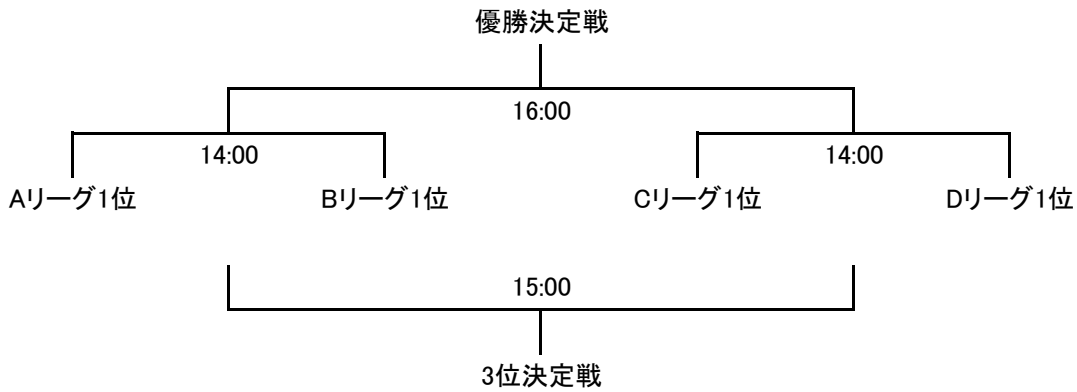

D

チーム名	立教	俺たちスカッシュやめるってよ	明治	点数	順位
立教		10:45	10:15		
俺たちスカッシュやめるってよ			11:45		
明治					

《 チームマッチ予選リーグ表 》

女子

チーム名	順天堂&明治	神女&慶応&日体	日本大学	明治	東京家政	点数	順位
明治 & 日女体&クリスマススカッシュしたくない	15:40	14:20	13:20	12:20	11:20		
順天堂&明治		13:40	12:40	11:40	15:00		
神女&慶応&日体			12:00	15:20	13:00		
日本大学				14:40	16:00		
明治					14:00		
東京家政							

## 順位決定トーナメント

- ・順位決定トーナメントに入る前に順位発表と競技説明を行います。

Cが負けた場合、CはBリーグ3位とAリーグ4位の敗者と11位決定戦を行う。