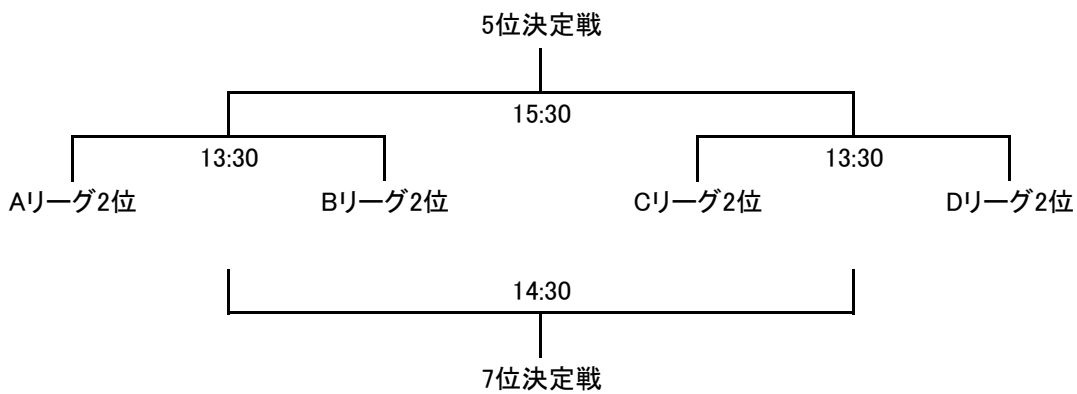

D

チーム名	立教	俺たちスカッシュやめるってよ	明治	点数	順位
立教		10:45	10:15		
俺たちスカッシュやめるってよ			11:45		
明治					

《 チームマッチ予選リーグ表 》

女子

チーム名	順天堂&明治	神女&慶応&日体	日本大学	明治	東京家政	点数	順位
明治 & 日女体&クリスマススカッシュしたくない	15:40	14:20	13:20	12:20	11:20		
順天堂&明治		13:40	12:40	11:40	15:00		
神女&慶応&日体			12:00	15:20	13:00		
日本大学				14:40	16:00		
明治					14:00		
東京家政							

## 順位決定トーナメント

- ・順位決定トーナメントに入る前に順位発表と競技説明を行います。

Cが負けた場合、CはBリーグ3位とAリーグ4位の敗者と11位決定戦を行う。