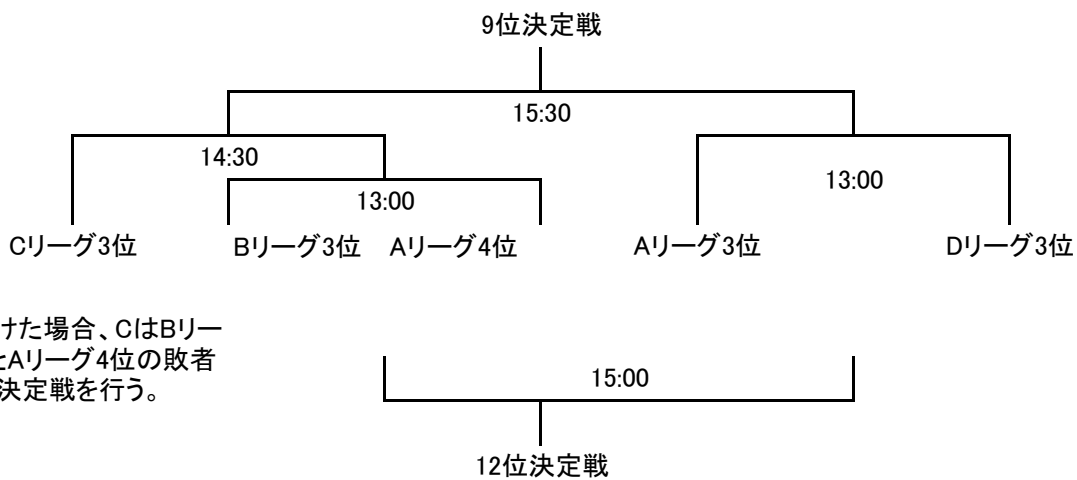

D

チーム名	立教	俺たちスカッシュやめるってよ	明治	点数	順位
立教		10:45	10:15		
俺たちスカッシュやめるってよ			11:45		
明治					

《 チームマッチ予選リーグ表 》

女子

チーム名	順天堂&明治	神女&慶応&日体	日本大学	明治	東京家政	点数	順位
明治 & 日女体&クリスマススカッシュしたくない	15:40	14:20	13:20	12:20	11:20		
順天堂&明治		13:40	12:40	11:40	15:00		
神女&慶応&日体			12:00	15:20	13:00		
日本大学				14:40	16:00		
明治					14:00		
東京家政							

## 順位決定トーナメント

- ・順位決定トーナメントに入る前に順位発表と競技説明を行います。

Cが負けた場合、CはBリーグ3位とAリーグ4位の敗者と11位決定戦を行う。