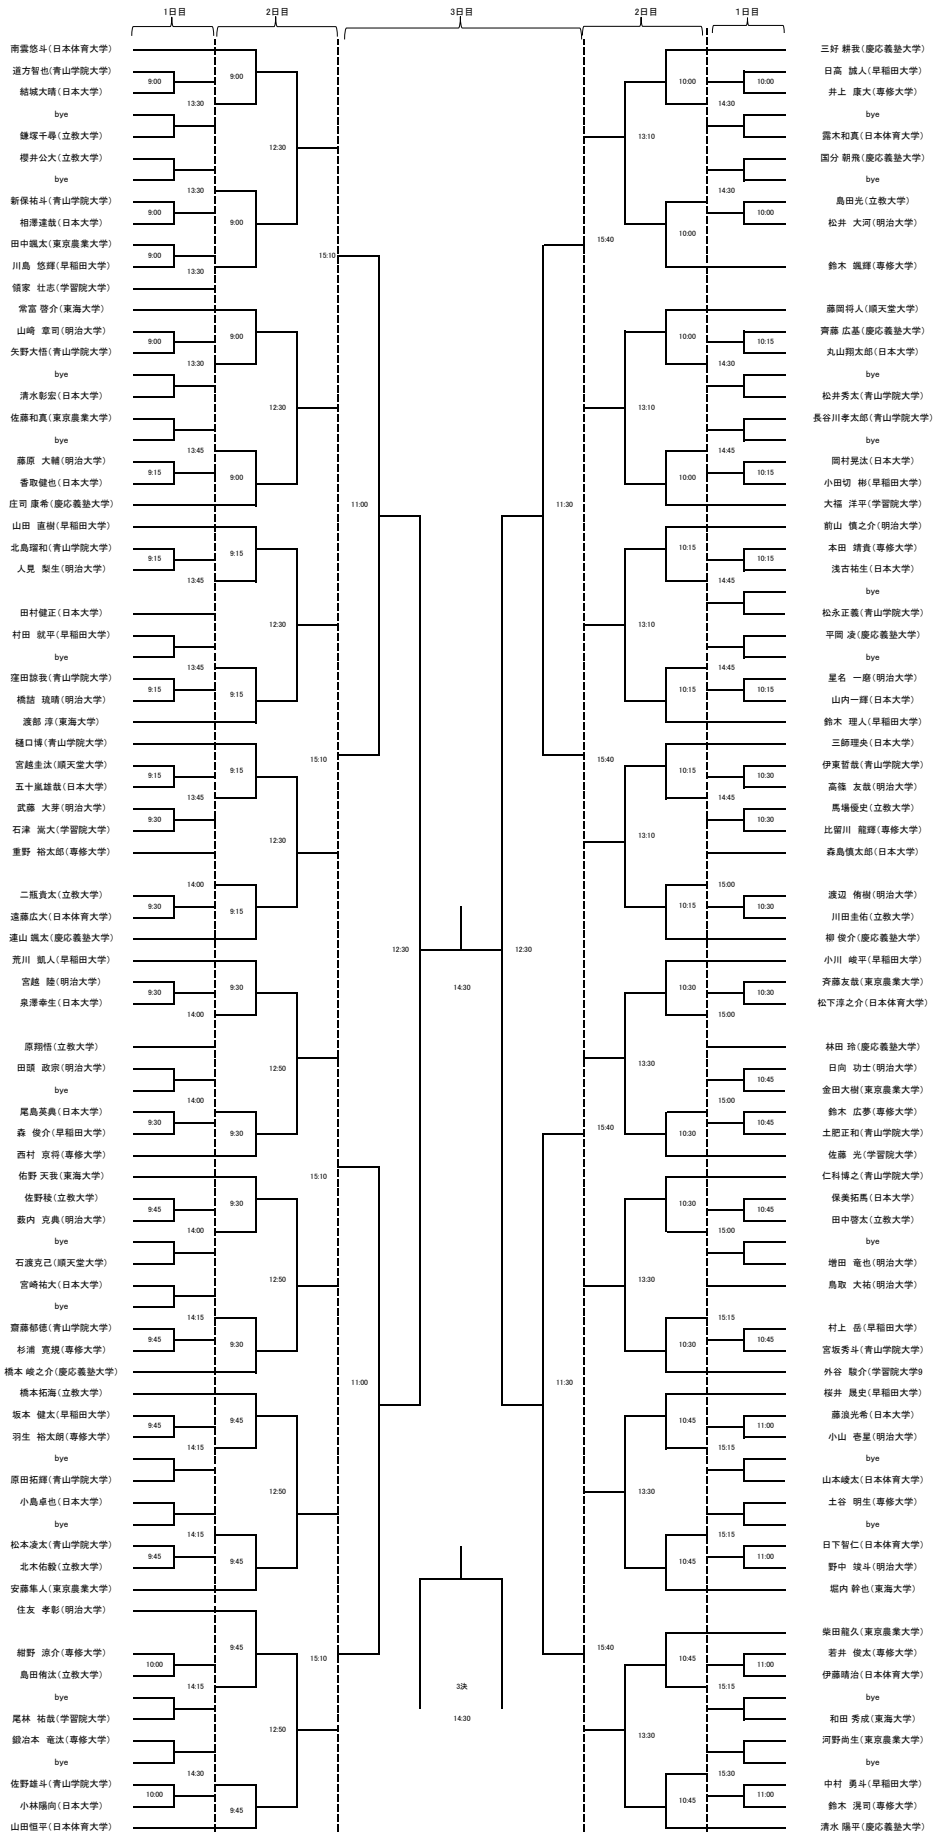

2018年度 関東学生スカッシュ選手権大会 新人戦 大会スケジュール

15日	男子1回戦(3ゲーム) 女子1回戦(3ゲーム) 男子2回戦(3ゲーム) 女子2回戦(3ゲーム)	9時～17時15分(終了予定時間)
16日	男子3回戦(3ゲーム) 女子3回戦(3ゲーム) 男子4回戦(3ゲーム) 女子4回戦(3ゲーム) 男子5回戦(5ゲーム) 女子5回戦(5ゲーム)	9時～17時10分(終了予定時間)
17日	女子6回戦(5ゲーム) 男子6回戦(5ゲーム) 女子準決勝(5ゲーム) 男子準決勝(5ゲーム) 女子3位決定戦(5ゲーム) 女子決勝(5ゲーム) 男子3位決定戦(5ゲーム) 男子決勝(5ゲーム)	10時～15時(終了予定時間)

2018年度 関東学生スカッシュ選手権大会 新人戦 ドロー

- ・9月15日(土)～17日(月・祝)の3日間で行います。
- ・会場はSQ-CUBE横浜(横浜市営地下鉄北新横浜駅下車徒歩1分)です。
- ・エントリーは初戦30分前、それ以外は1時間前までに必ず行ってください。
- ・大会ルールはJSAのルールに則って行います。
- ・男女とも5回戦からベストオブ5ゲームズ(ノックアップは左右計5分)、
他は全てPAR11ベストオブ3ゲームズ(ノックアップは左右計3分)です。
- ・選手はアイガードを必ず着用してください。
- ・勝者レフリー、敗者マーカー制とするので、出来ない場合は責任を持って代理を立ててください。
- ・大会を棄権する方は早めに役員までご連絡をお願いします。

2018年度 関東学生スカッシュ選手権大会 新人戦 <男子>

※1~4回戦は3ゲームマッチ、5回戦より5ゲームマッチ

2018年度 関東学生スカッシュ選手権大会 新人戦 <女子>

※1~4回戦は3ゲームマッチ、5回戦より5ゲームマッチ