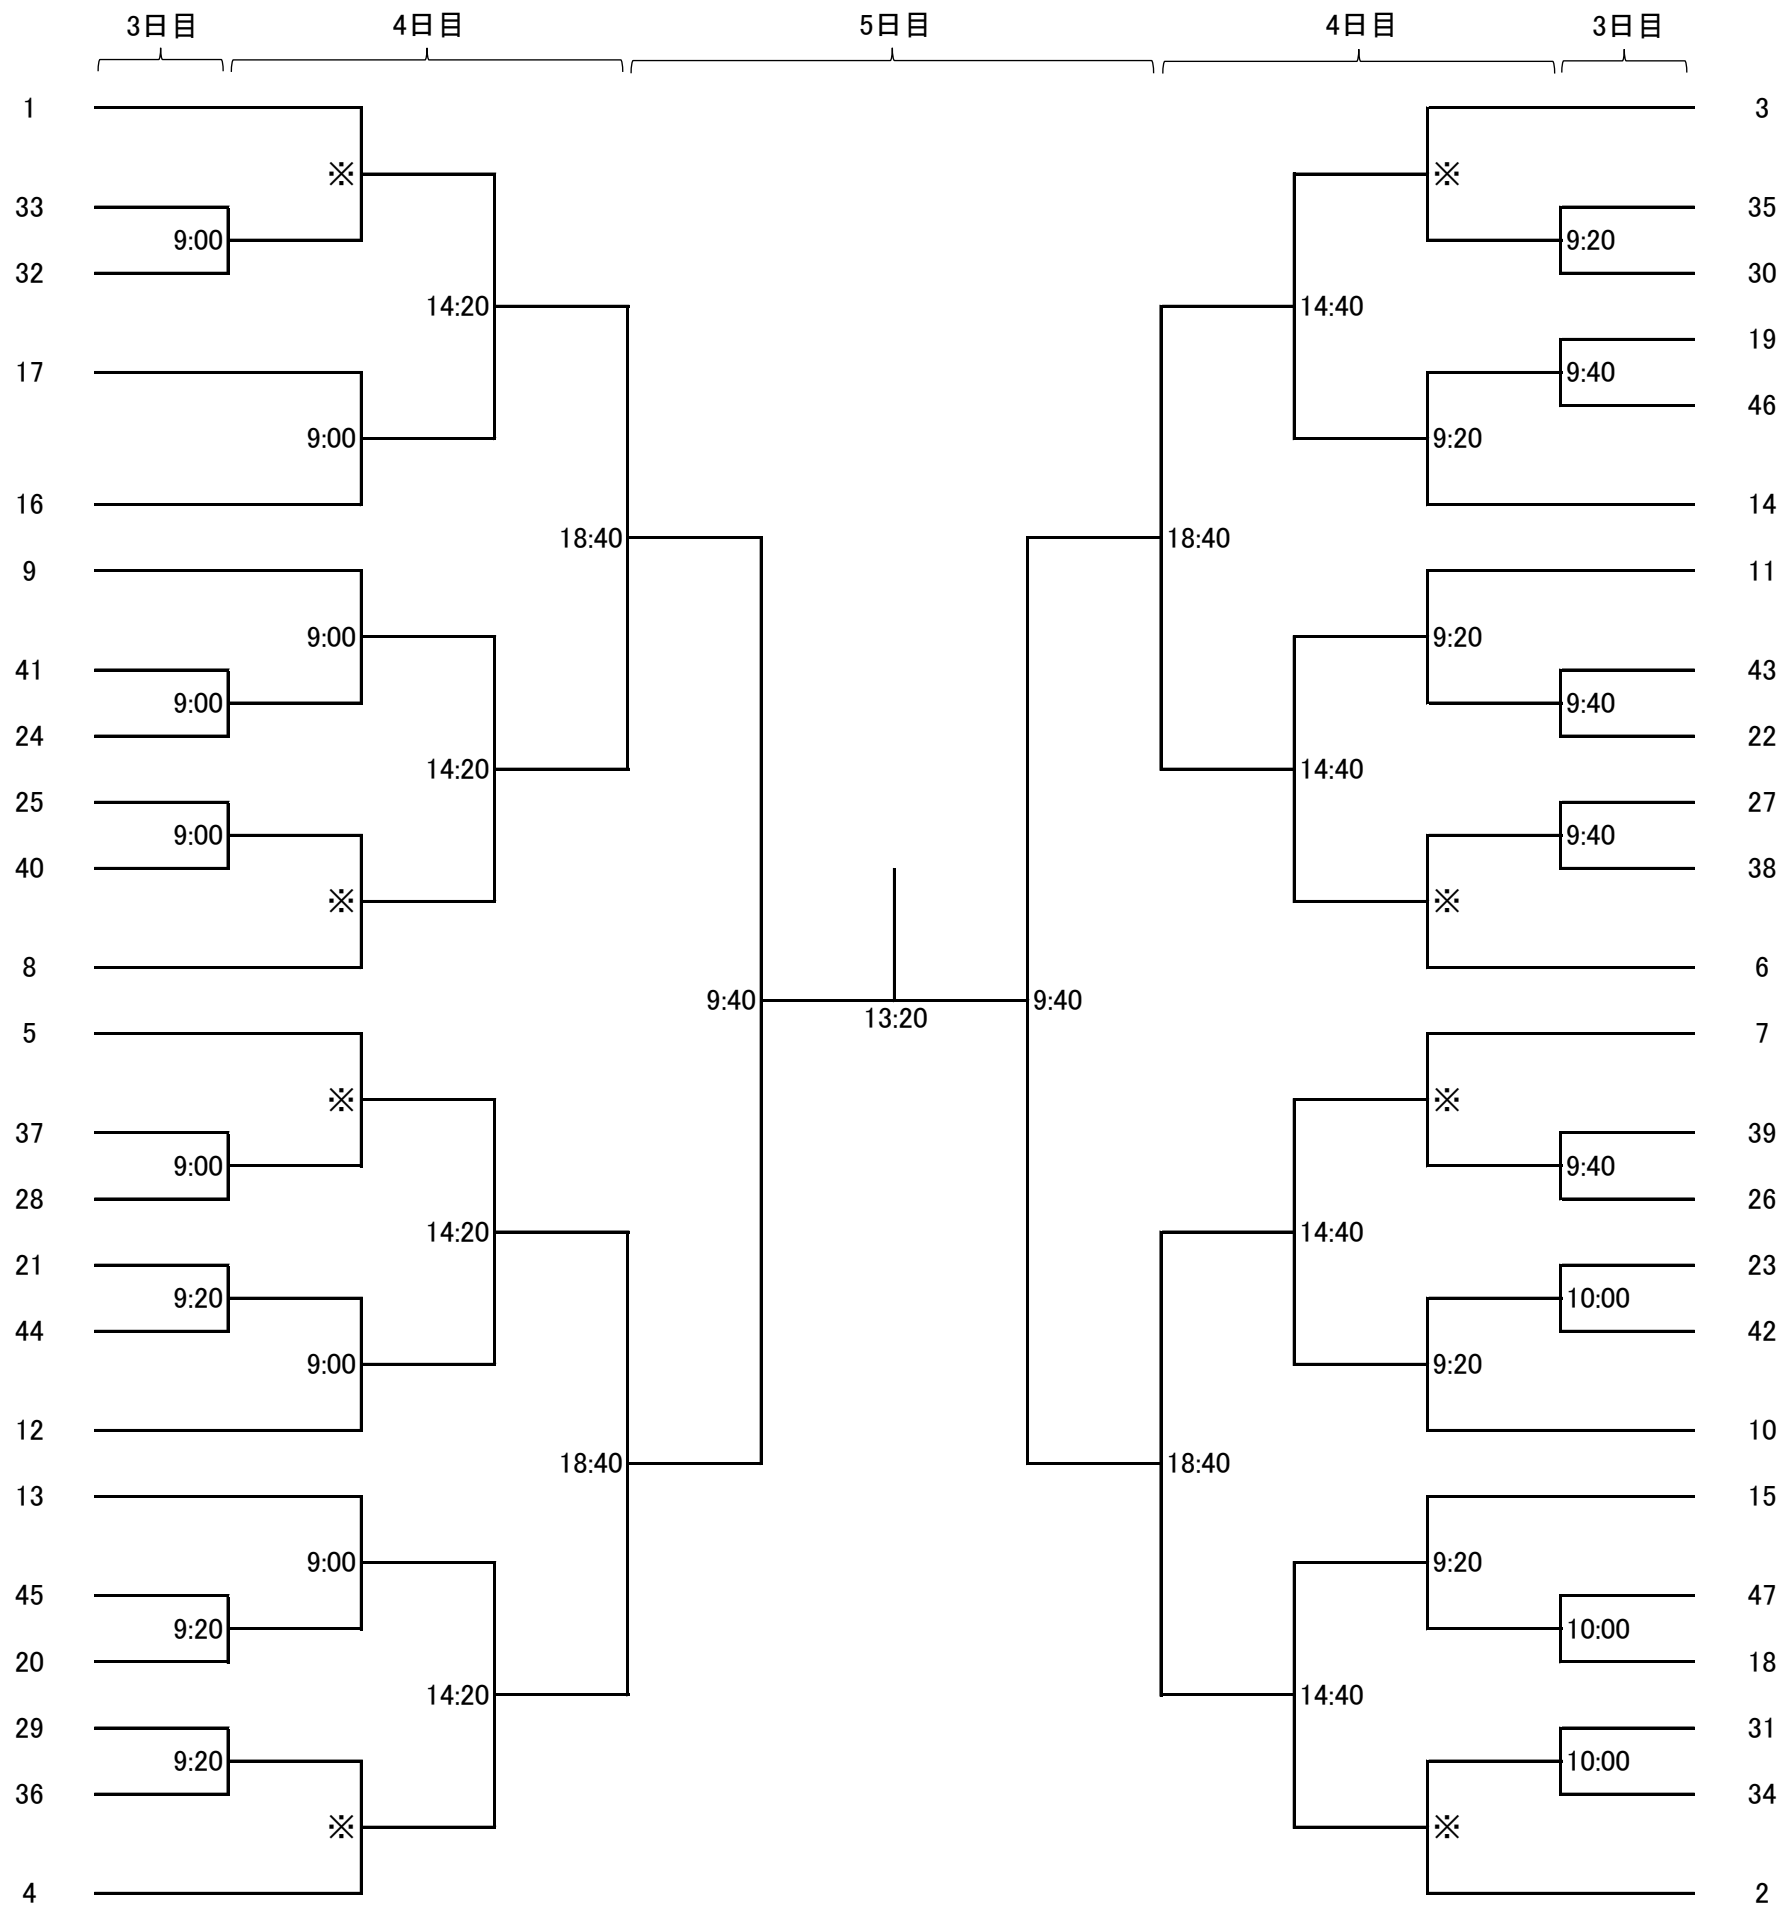

選手権女子プレート【全て3ゲーム】

※…2日目初戦敗退者が生じた場合のみ