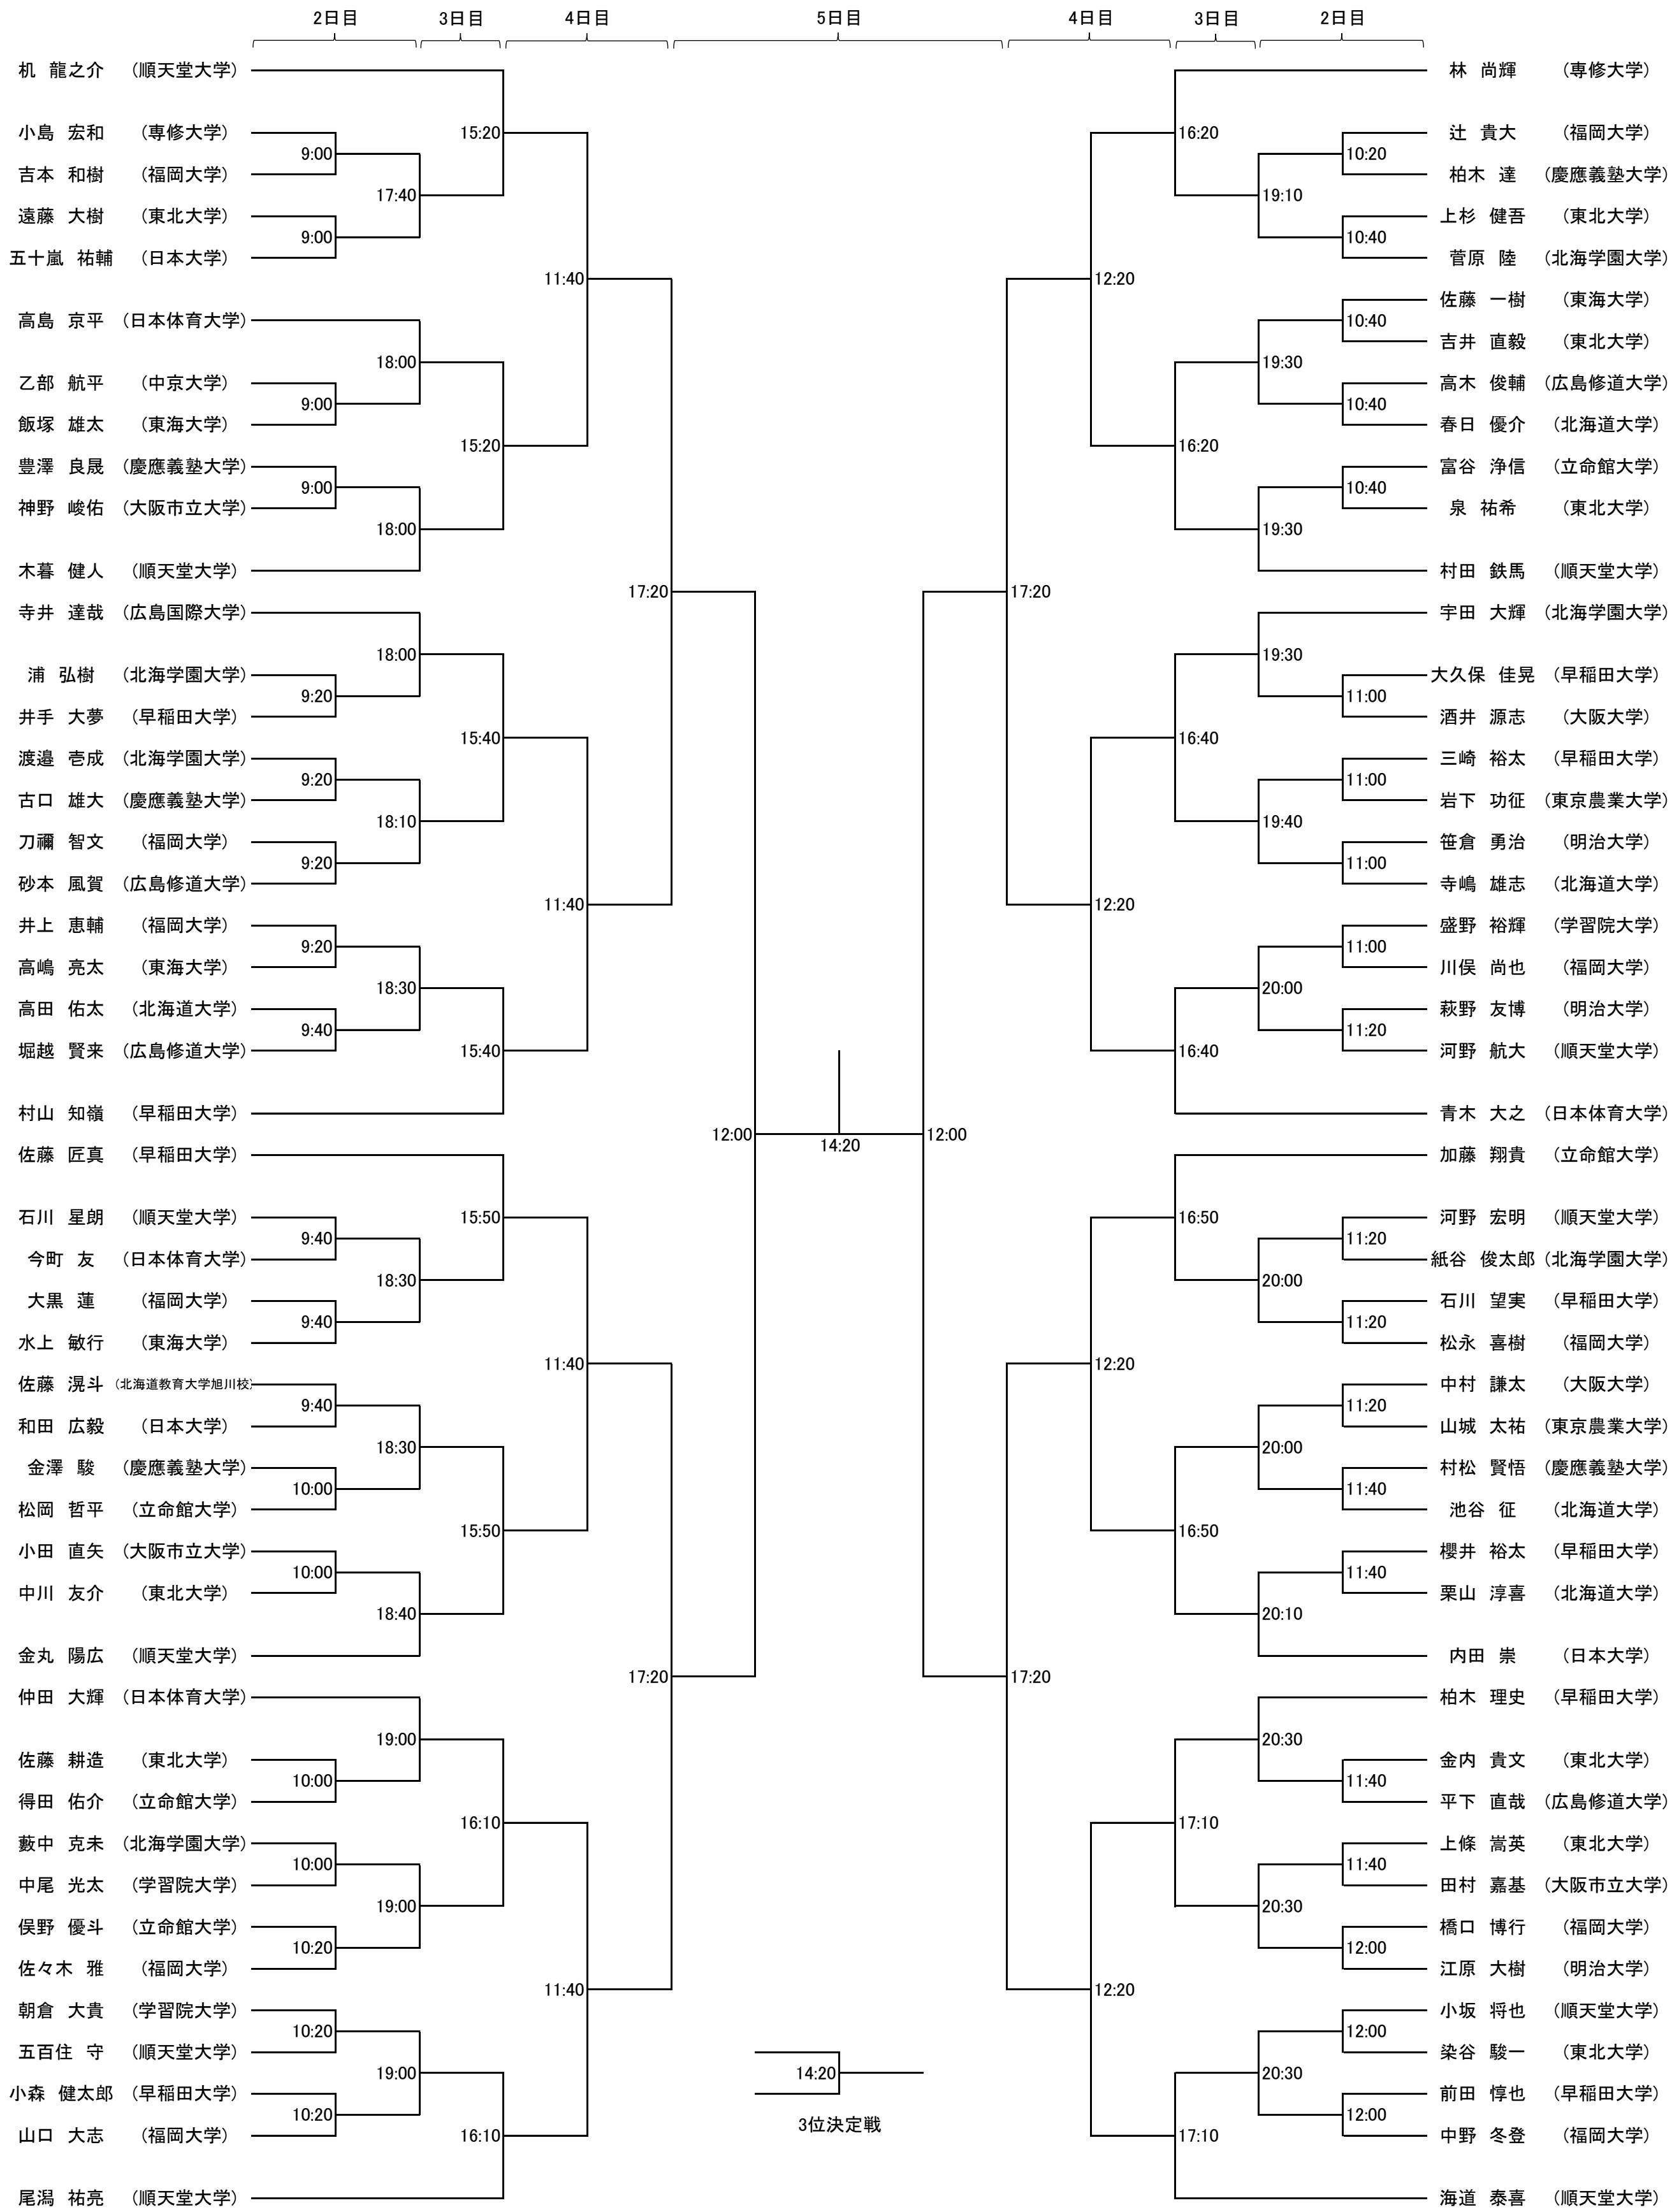

3日目 (9:00~20:20)

- ・選手権女子プレート1回戦 (3ゲーム)
- ・選手権男子プレート1回戦 (3ゲーム)
- ・新人女子3回戦 (5ゲーム)
- ・新人男子3回戦 (5ゲーム)
- ・選手権女子3回戦 (5ゲーム)
- ・選手権男子3回戦 (5ゲーム)
- ・新人女子プレート1回戦 (3ゲーム)
- ・新人男子プレート1回戦 (3ゲーム)

4日目 (9:00~19:20)

- ・選手権女子プレート2回戦 (3ゲーム)
- ・選手権男子プレート2回戦 (3ゲーム)
- ・選手権女子4回戦 (5ゲーム)
- ・選手権男子4回戦 (5ゲーム)
- ・新人女子プレート2回戦 (3ゲーム)
- ・新人男子プレート2回戦 (3ゲーム)
- ・選手権女子プレート3回戦 (3ゲーム)
- ・選手権男子プレート3回戦 (3ゲーム)
- ・新人女子準々決勝 (5ゲーム)
- ・新人男子準々決勝 (5ゲーム)
- ・選手権女子準々決勝 (5ゲーム)
- ・選手権男子準々決勝 (5ゲーム)
- ・新人女子プレート3回戦 (3ゲーム)
- ・新人男子プレート3回戦 (3ゲーム)
- ・選手権女子プレート4回戦 (3ゲーム)
- ・選手権男子プレート4回戦 (3ゲーム)

5日目 (9:00~15:00)

- ・新人女子プレート準決勝 (3ゲーム)
- ・新人男子プレート準決勝 (3ゲーム)
- ・選手権女子プレート準決勝 (3ゲーム)
- ・選手権男子プレート準決勝 (3ゲーム)
- ・新人女子準決勝 (5ゲーム)
- ・新人男子準決勝 (5ゲーム)
- ・選手権女子準決勝 (5ゲーム)
- ・選手権男子準決勝 (5ゲーム)

12:40~

1・2コート

- ・新人女子決勝・3決 (5ゲーム)
- ・新人男子決勝・3決 (5ゲーム)
- ・選手権女子決勝・3決 (5ゲーム)
- ・選手権男子決勝・3決 (5ゲーム)

3コート

- ・新人女子プレート決勝 (3ゲーム)
- ・新人男子プレート決勝 (3ゲーム)
- ・選手権女子プレート決勝 (3ゲーム)
- ・選手権男子プレート決勝 (3ゲーム)

選手権男子本戦【5ゲーム(1回戦のみ3ゲーム)】

選手権女子本戦【5ゲーム(1回戦のみ3ゲーム)】

新人男子本戦【3回戦より5ゲーム、それ以外は3ゲーム】

新人女子本戦【3回戦より5ゲーム、それ以外は3ゲーム】

# 選手権男子プレート【全て3ゲーム】

※…2日目初戦敗退者が生じた場合のみ