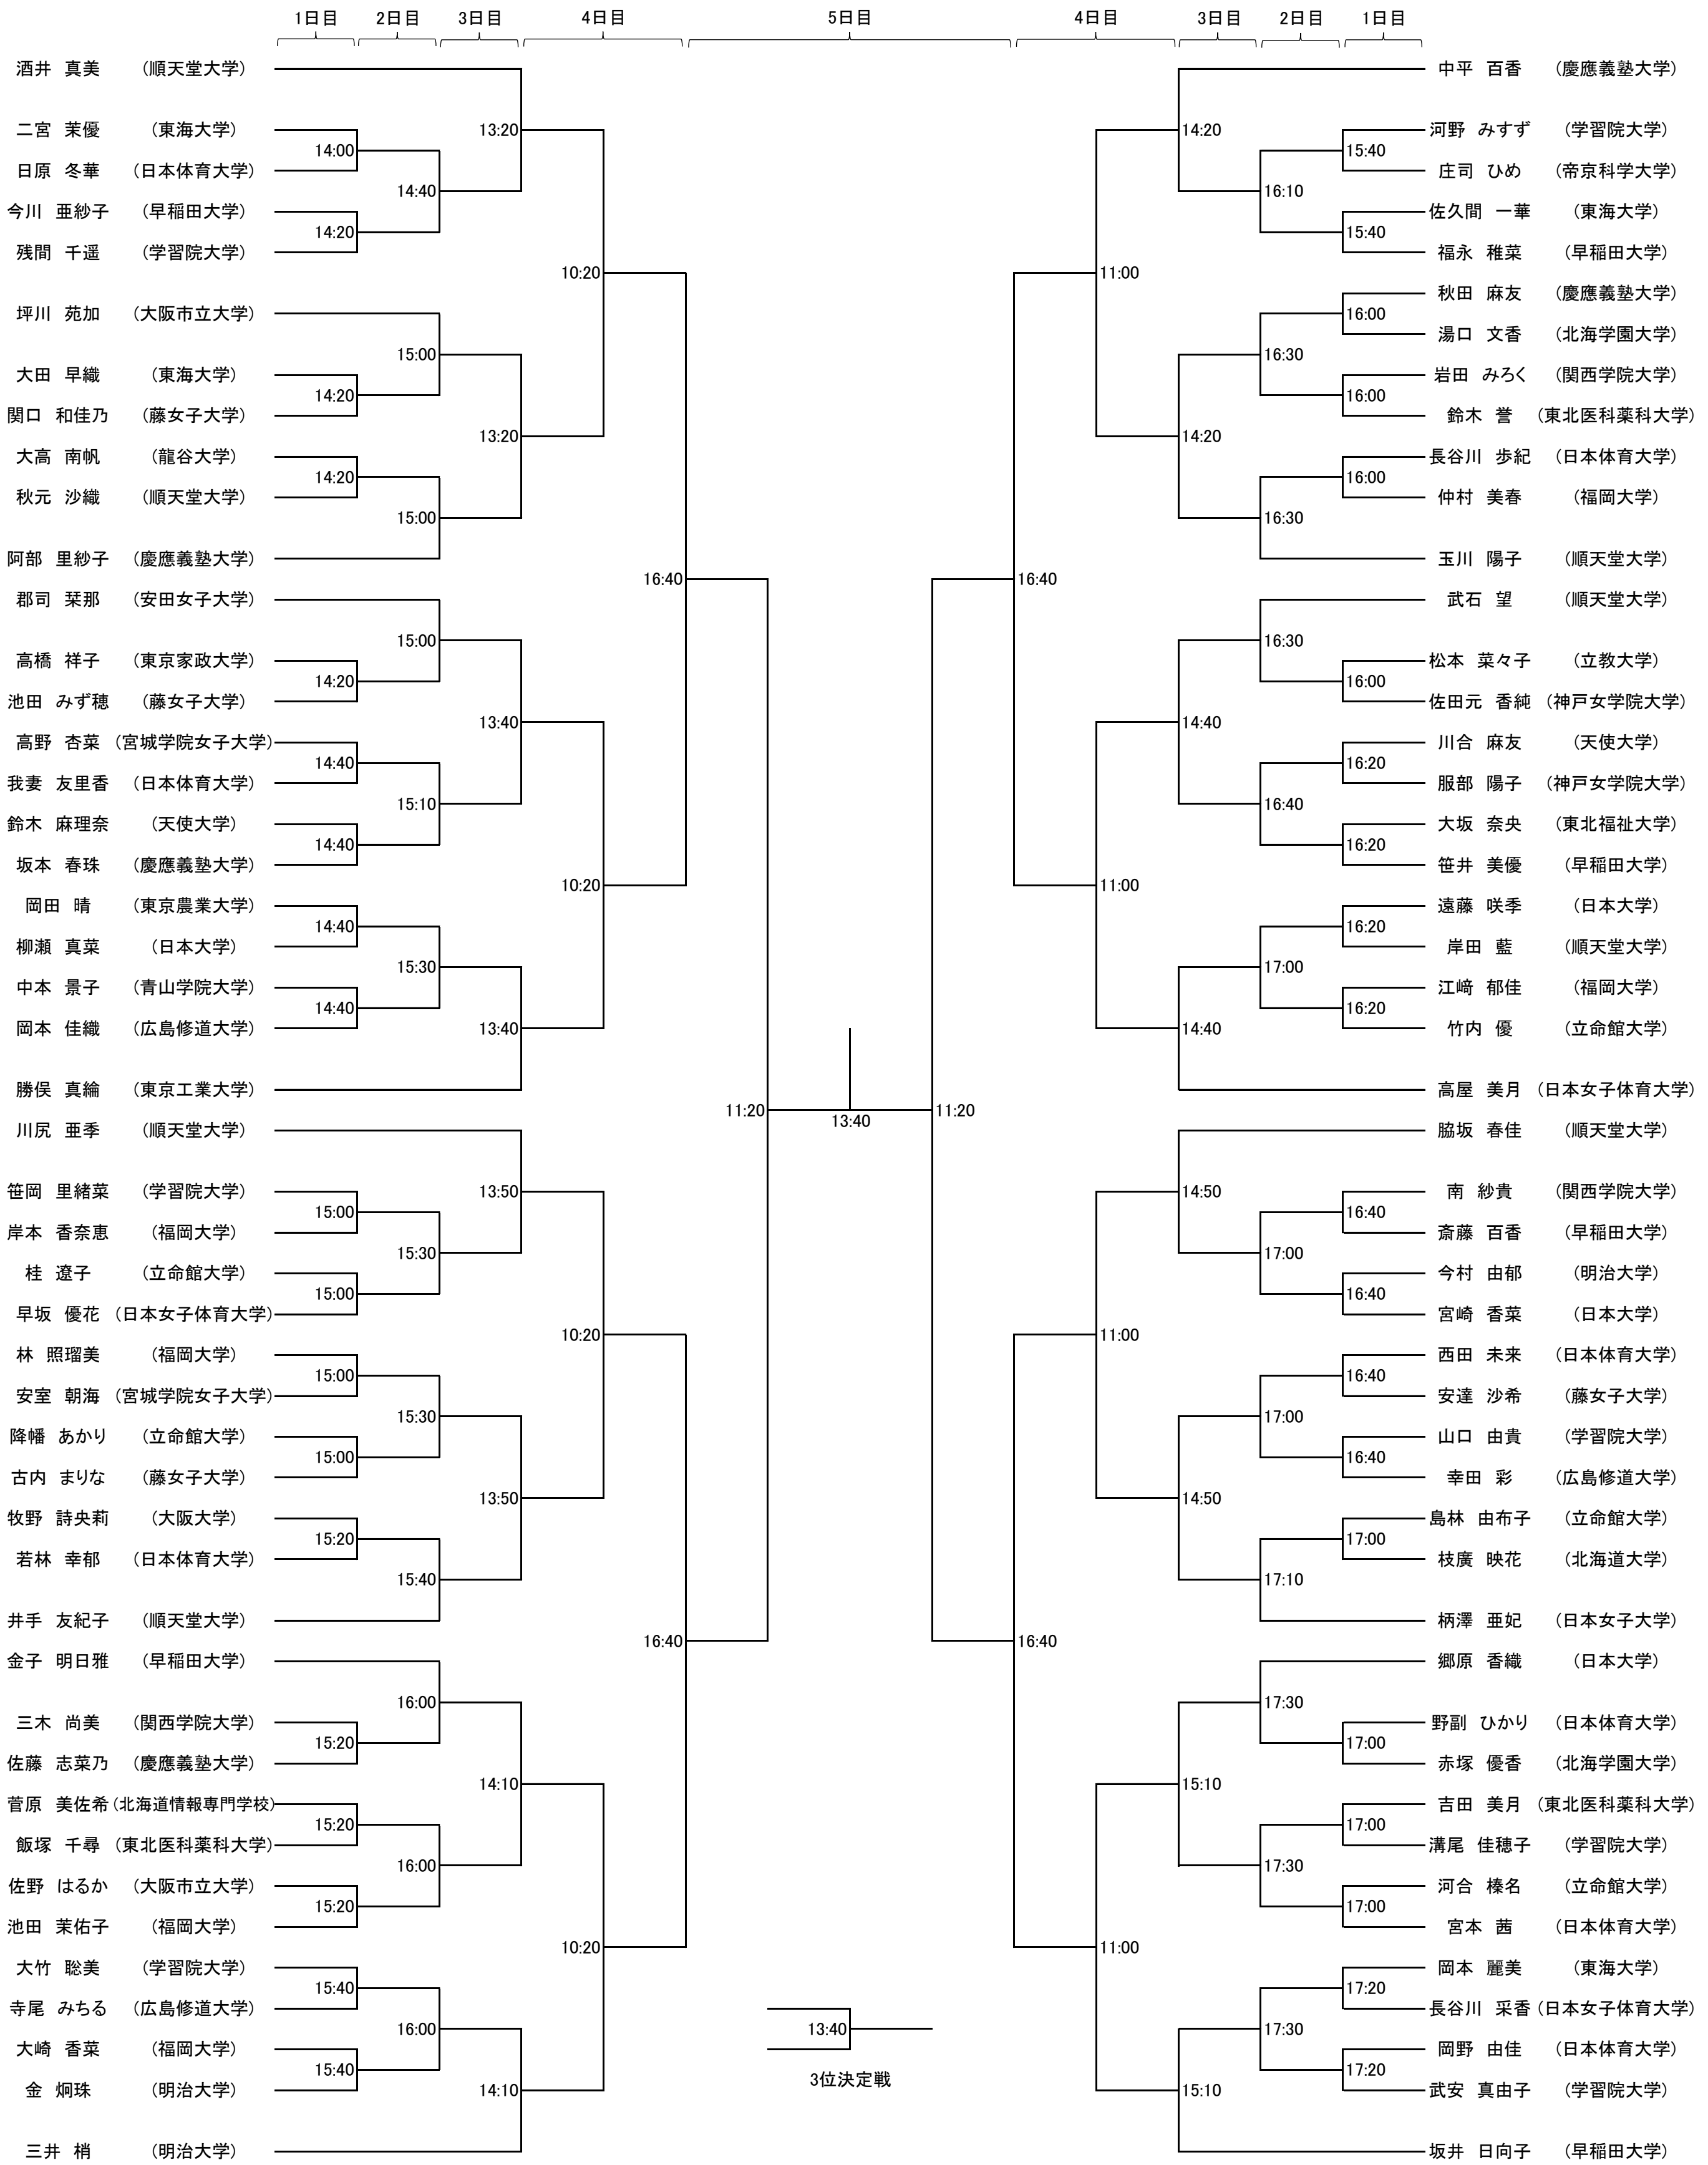

3日目 (9:00~20:20)

- ・選手権女子プレート1回戦 (3ゲーム)
- ・選手権男子プレート1回戦 (3ゲーム)
- ・新人女子3回戦 (5ゲーム)
- ・新人男子3回戦 (5ゲーム)
- ・選手権女子3回戦 (5ゲーム)
- ・選手権男子3回戦 (5ゲーム)
- ・新人女子プレート1回戦 (3ゲーム)
- ・新人男子プレート1回戦 (3ゲーム)

4日目 (9:00~19:20)

- ・選手権女子プレート2回戦 (3ゲーム)
- ・選手権男子プレート2回戦 (3ゲーム)
- ・選手権女子4回戦 (5ゲーム)
- ・選手権男子4回戦 (5ゲーム)
- ・新人女子プレート2回戦 (3ゲーム)
- ・新人男子プレート2回戦 (3ゲーム)
- ・選手権女子プレート3回戦 (3ゲーム)
- ・選手権男子プレート3回戦 (3ゲーム)
- ・新人女子準々決勝 (5ゲーム)
- ・新人男子準々決勝 (5ゲーム)
- ・選手権女子準々決勝 (5ゲーム)
- ・選手権男子準々決勝 (5ゲーム)
- ・新人女子プレート3回戦 (3ゲーム)
- ・新人男子プレート3回戦 (3ゲーム)
- ・選手権女子プレート4回戦 (3ゲーム)
- ・選手権男子プレート4回戦 (3ゲーム)

5日目 (9:00~15:00)

- ・新人女子プレート準決勝 (3ゲーム)
- ・新人男子プレート準決勝 (3ゲーム)
- ・選手権女子プレート準決勝 (3ゲーム)
- ・選手権男子プレート準決勝 (3ゲーム)
- ・新人女子準決勝 (5ゲーム)
- ・新人男子準決勝 (5ゲーム)
- ・選手権女子準決勝 (5ゲーム)
- ・選手権男子準決勝 (5ゲーム)

12:40~

1・2コート

- ・新人女子決勝・3決 (5ゲーム)
- ・新人男子決勝・3決 (5ゲーム)
- ・選手権女子決勝・3決 (5ゲーム)
- ・選手権男子決勝・3決 (5ゲーム)

3コート

- ・新人女子プレート決勝 (3ゲーム)
- ・新人男子プレート決勝 (3ゲーム)
- ・選手権女子プレート決勝 (3ゲーム)
- ・選手権男子プレート決勝 (3ゲーム)

選手権男子本戦【5ゲーム(1回戦のみ3ゲーム)】

選手権女子本戦【5ゲーム(1回戦のみ3ゲーム)】

新人男子本戦【3回戦より5ゲーム、それ以外は3ゲーム】

新人女子本戦【3回戦より5ゲーム、それ以外は3ゲーム】

# 選手権男子プレート【全て3ゲーム】

※…2日目初戦敗退者が生じた場合のみ