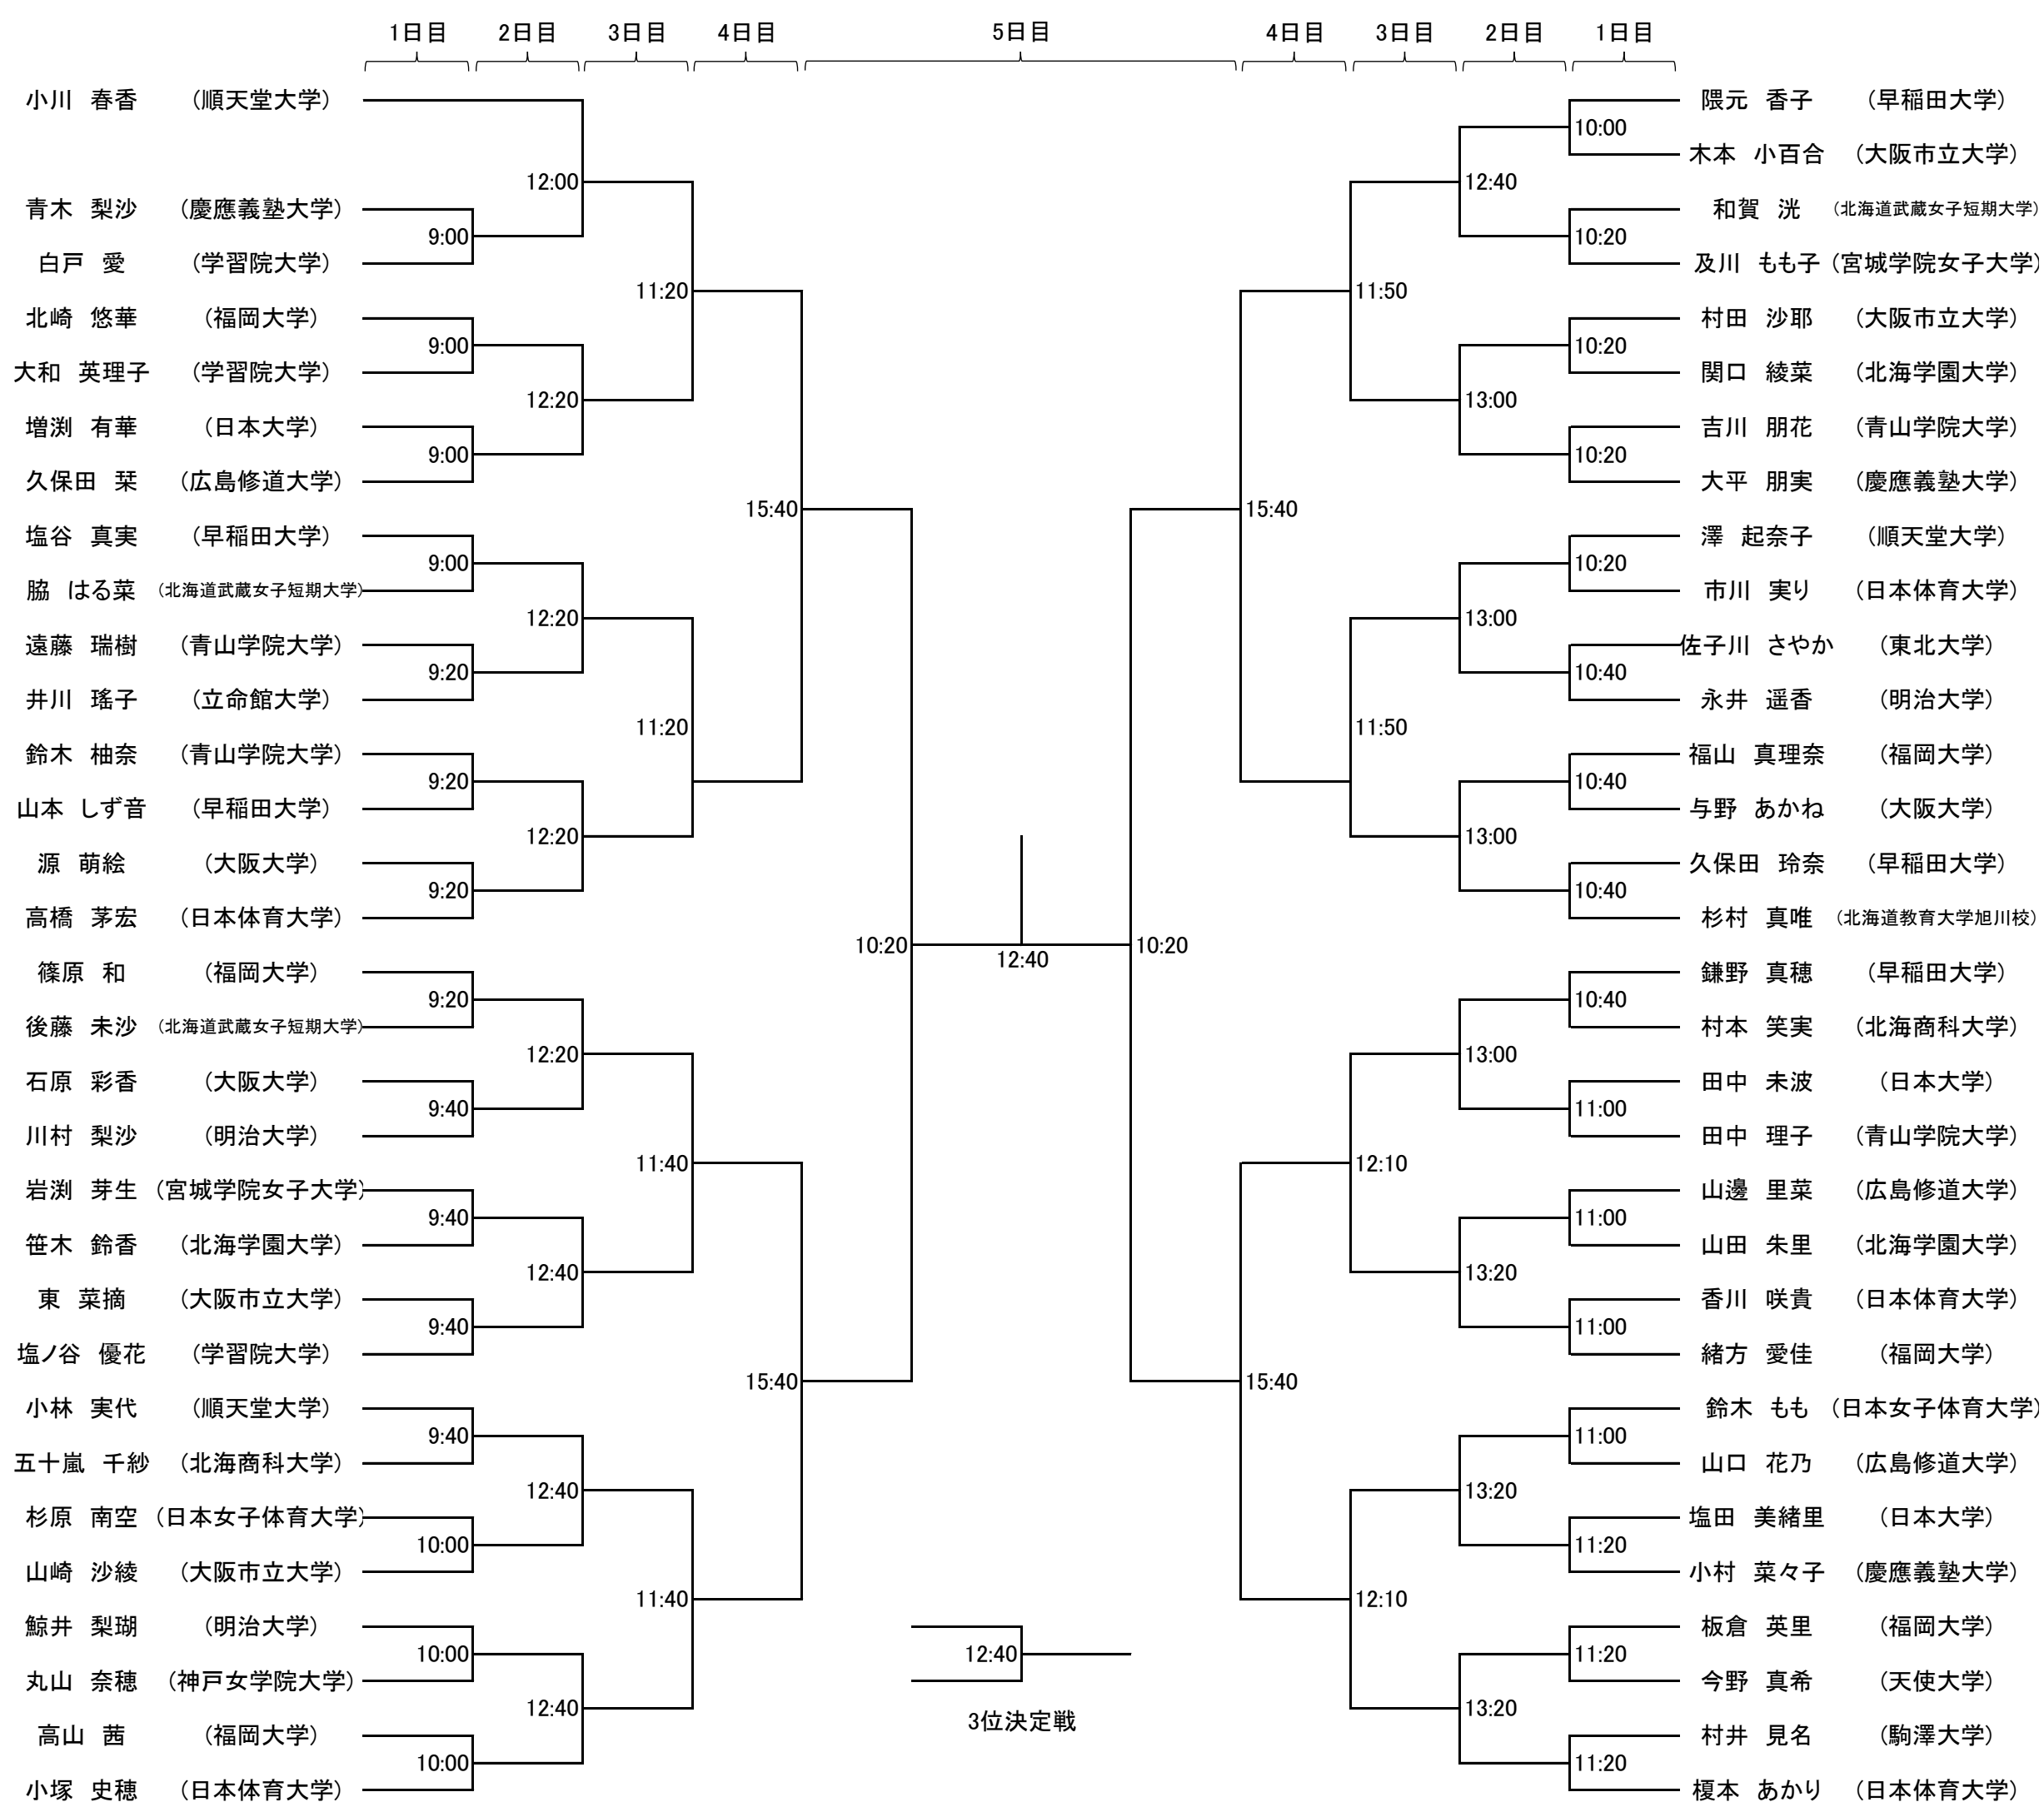

3日目 (9:00~20:20)

- ・選手権女子プレート1回戦 (3ゲーム)
- ・選手権男子プレート1回戦 (3ゲーム)
- ・新人女子3回戦 (5ゲーム)
- ・新人男子3回戦 (5ゲーム)
- ・選手権女子3回戦 (5ゲーム)
- ・選手権男子3回戦 (5ゲーム)
- ・新人女子プレート1回戦 (3ゲーム)
- ・新人男子プレート1回戦 (3ゲーム)

4日目 (9:00~19:20)

- ・選手権女子プレート2回戦 (3ゲーム)
- ・選手権男子プレート2回戦 (3ゲーム)
- ・選手権女子4回戦 (5ゲーム)
- ・選手権男子4回戦 (5ゲーム)
- ・新人女子プレート2回戦 (3ゲーム)
- ・新人男子プレート2回戦 (3ゲーム)
- ・選手権女子プレート3回戦 (3ゲーム)
- ・選手権男子プレート3回戦 (3ゲーム)
- ・新人女子準々決勝 (5ゲーム)
- ・新人男子準々決勝 (5ゲーム)
- ・選手権女子準々決勝 (5ゲーム)
- ・選手権男子準々決勝 (5ゲーム)
- ・新人女子プレート3回戦 (3ゲーム)
- ・新人男子プレート3回戦 (3ゲーム)
- ・選手権女子プレート4回戦 (3ゲーム)
- ・選手権男子プレート4回戦 (3ゲーム)

5日目 (9:00~15:00)

- ・新人女子プレート準決勝 (3ゲーム)
- ・新人男子プレート準決勝 (3ゲーム)
- ・選手権女子プレート準決勝 (3ゲーム)
- ・選手権男子プレート準決勝 (3ゲーム)
- ・新人女子準決勝 (5ゲーム)
- ・新人男子準決勝 (5ゲーム)
- ・選手権女子準決勝 (5ゲーム)
- ・選手権男子準決勝 (5ゲーム)

12:40~

1・2コート

- ・新人女子決勝・3決 (5ゲーム)
- ・新人男子決勝・3決 (5ゲーム)
- ・選手権女子決勝・3決 (5ゲーム)
- ・選手権男子決勝・3決 (5ゲーム)

3コート

- ・新人女子プレート決勝 (3ゲーム)
- ・新人男子プレート決勝 (3ゲーム)
- ・選手権女子プレート決勝 (3ゲーム)
- ・選手権男子プレート決勝 (3ゲーム)

選手権男子本戦【5ゲーム(1回戦のみ3ゲーム)】

選手権女子本戦【5ゲーム(1回戦のみ3ゲーム)】

新人男子本戦【3回戦より5ゲーム、それ以外は3ゲーム】

新人女子本戦【3回戦より5ゲーム、それ以外は3ゲーム】

# 選手権男子プレート【全て3ゲーム】

※…2日目初戦敗退者が生じた場合のみ