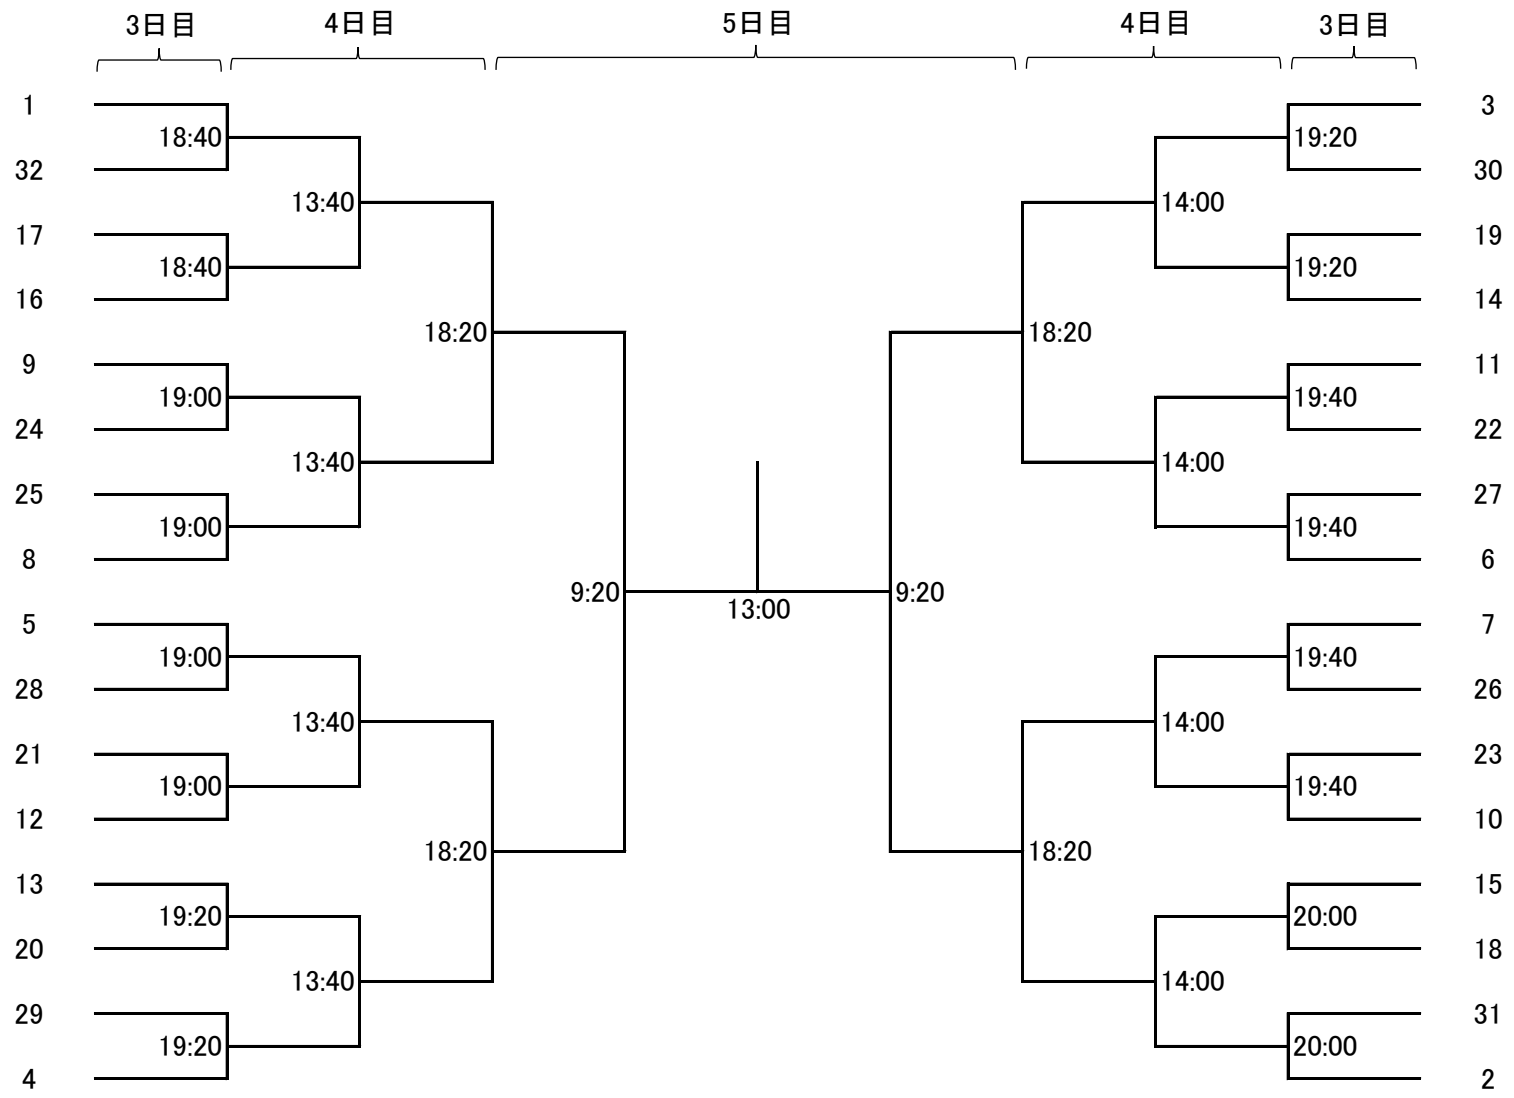

新人男子プレート【全て3ゲーム】