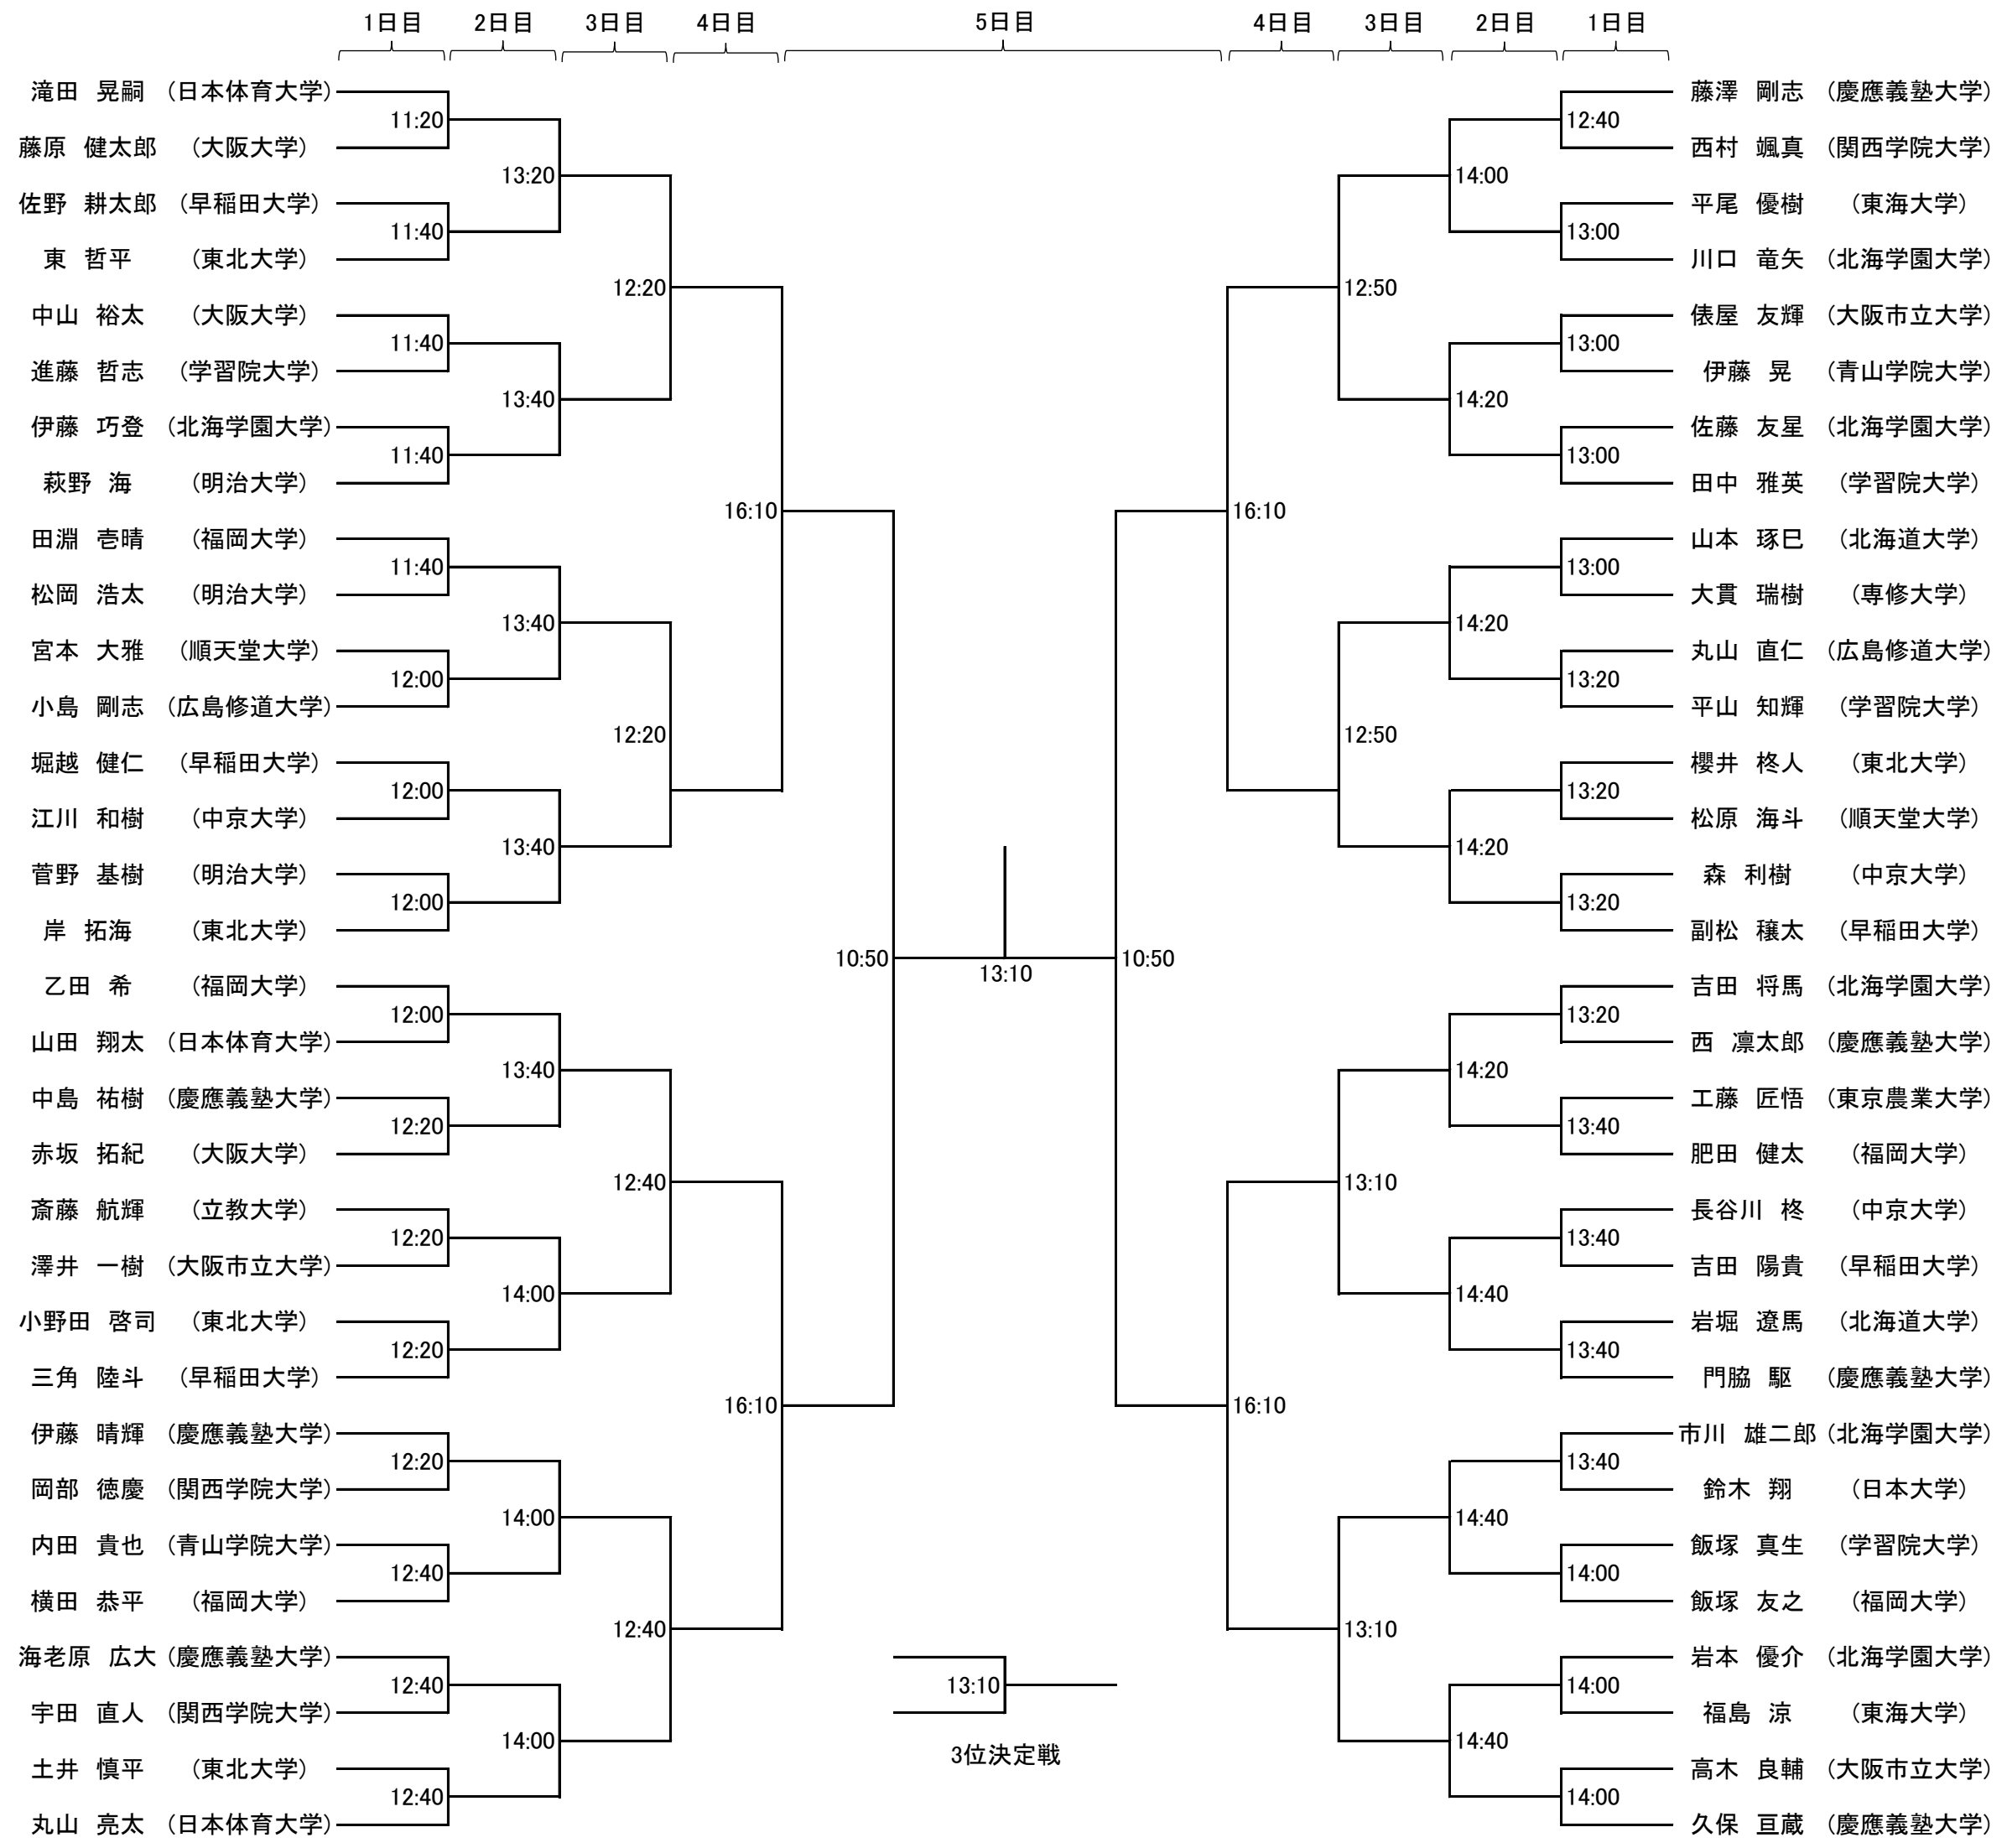

3日目 (9:00~20:20)

- ・選手権女子プレート1回戦 (3ゲーム)
- ・選手権男子プレート1回戦 (3ゲーム)
- ・新人女子3回戦 (5ゲーム)
- ・新人男子3回戦 (5ゲーム)
- ・選手権女子3回戦 (5ゲーム)
- ・選手権男子3回戦 (5ゲーム)
- ・新人女子プレート1回戦 (3ゲーム)
- ・新人男子プレート1回戦 (3ゲーム)

4日目 (9:00~19:20)

- ・選手権女子プレート2回戦 (3ゲーム)
- ・選手権男子プレート2回戦 (3ゲーム)
- ・選手権女子4回戦 (5ゲーム)
- ・選手権男子4回戦 (5ゲーム)
- ・新人女子プレート2回戦 (3ゲーム)
- ・新人男子プレート2回戦 (3ゲーム)
- ・選手権女子プレート3回戦 (3ゲーム)
- ・選手権男子プレート3回戦 (3ゲーム)
- ・新人女子準々決勝 (5ゲーム)
- ・新人男子準々決勝 (5ゲーム)
- ・選手権女子準々決勝 (5ゲーム)
- ・選手権男子準々決勝 (5ゲーム)
- ・新人女子プレート3回戦 (3ゲーム)
- ・新人男子プレート3回戦 (3ゲーム)
- ・選手権女子プレート4回戦 (3ゲーム)
- ・選手権男子プレート4回戦 (3ゲーム)

5日目 (9:00~15:00)

- ・新人女子プレート準決勝 (3ゲーム)
- ・新人男子プレート準決勝 (3ゲーム)
- ・選手権女子プレート準決勝 (3ゲーム)
- ・選手権男子プレート準決勝 (3ゲーム)
- ・新人女子準決勝 (5ゲーム)
- ・新人男子準決勝 (5ゲーム)
- ・選手権女子準決勝 (5ゲーム)
- ・選手権男子準決勝 (5ゲーム)

12:40~

1・2コート

- ・新人女子決勝・3決 (5ゲーム)
- ・新人男子決勝・3決 (5ゲーム)
- ・選手権女子決勝・3決 (5ゲーム)
- ・選手権男子決勝・3決 (5ゲーム)

3コート

- ・新人女子プレート決勝 (3ゲーム)
- ・新人男子プレート決勝 (3ゲーム)
- ・選手権女子プレート決勝 (3ゲーム)
- ・選手権男子プレート決勝 (3ゲーム)

選手権男子本戦【5ゲーム(1回戦のみ3ゲーム)】

選手権女子本戦【5ゲーム(1回戦のみ3ゲーム)】

新人男子本戦【3回戦より5ゲーム、それ以外は3ゲーム】

新人女子本戦【3回戦より5ゲーム、それ以外は3ゲーム】

# 選手権男子プレート【全て3ゲーム】

※…2日目初戦敗退者が生じた場合のみ