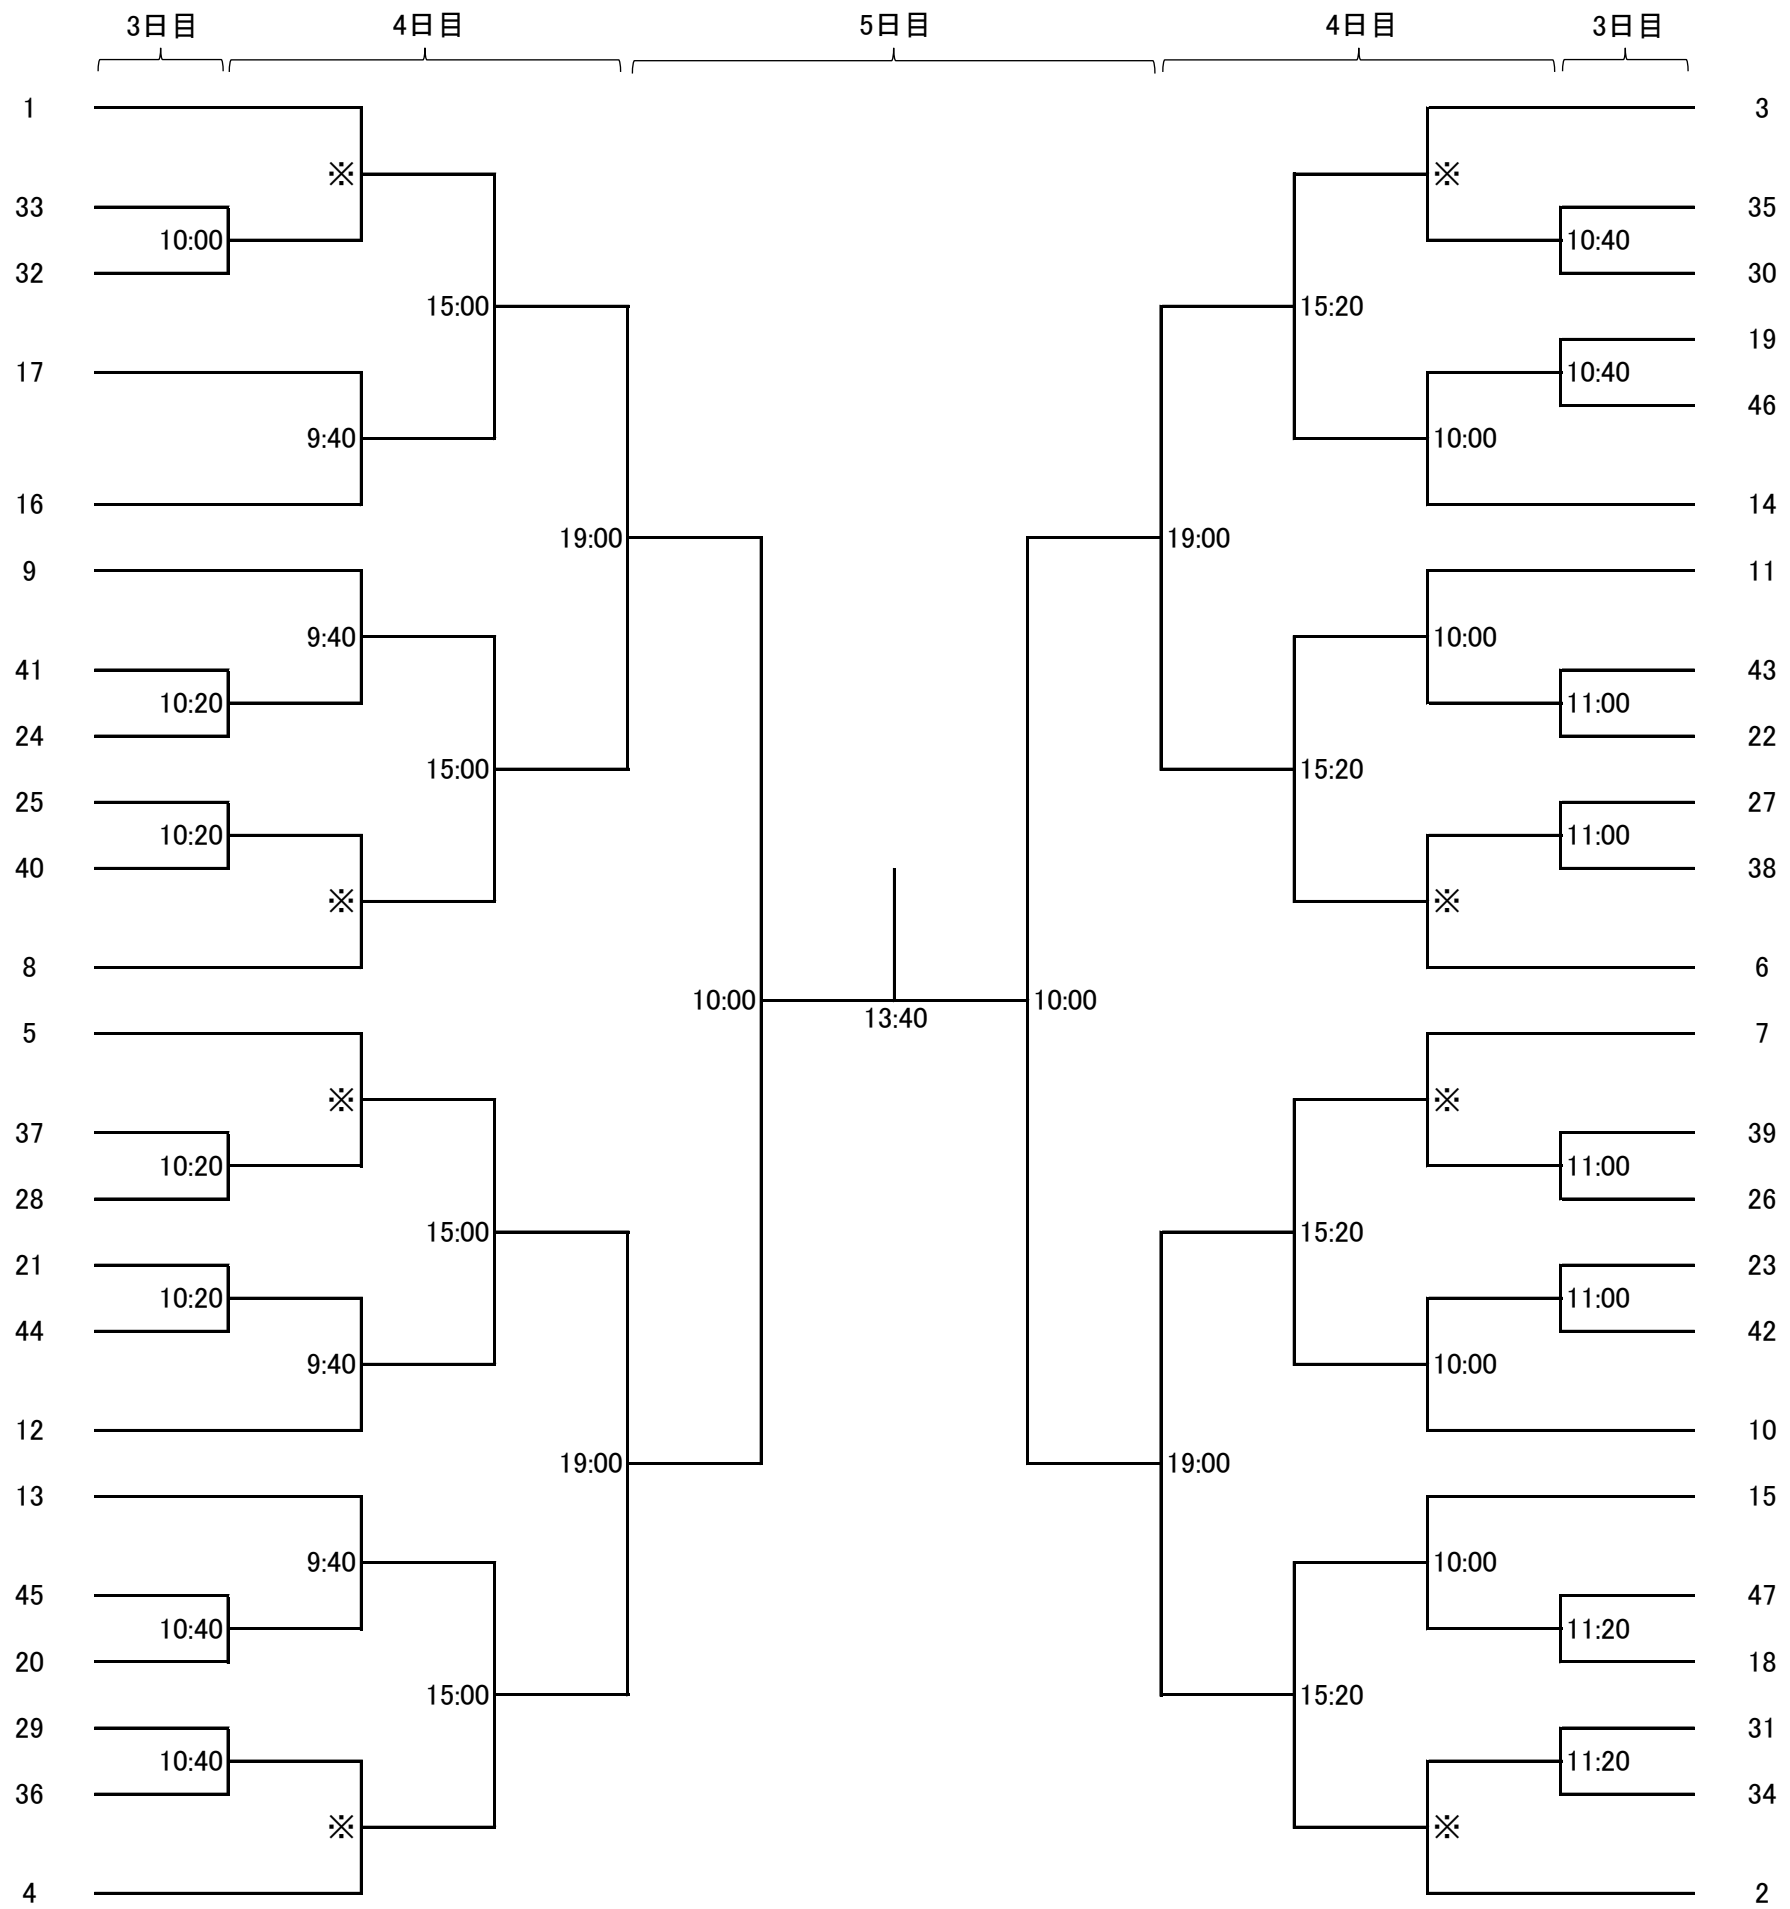

5日目 (9:00~15:00)

- ・新人女子プレート準決勝 (3ゲーム)
- ・新人男子プレート準決勝 (3ゲーム)
- ・選手権女子プレート準決勝 (3ゲーム)
- ・選手権男子プレート準決勝 (3ゲーム)
- ・新人女子準決勝 (5ゲーム)
- ・新人男子準決勝 (5ゲーム)
- ・選手権女子準決勝 (5ゲーム)
- ・選手権男子準決勝 (5ゲーム)

12:40~

1・2コート

- ・新人女子決勝・3決 (5ゲーム)
- ・新人男子決勝・3決 (5ゲーム)
- ・選手権女子決勝・3決 (5ゲーム)
- ・選手権男子決勝・3決 (5ゲーム)

3コート

- ・新人女子プレート決勝 (3ゲーム)
- ・新人男子プレート決勝 (3ゲーム)
- ・選手権女子プレート決勝 (3ゲーム)
- ・選手権男子プレート決勝 (3ゲーム)

選手権男子本戦【5ゲーム(1回戦のみ3ゲーム)】

選手権女子本戦【5ゲーム(1回戦のみ3ゲーム)】

新人男子本戦【3回戦より5ゲーム、それ以外は3ゲーム】

新人女子本戦【3回戦より5ゲーム、それ以外は3ゲーム】

# 選手権男子プレート【全て3ゲーム】

※…2日目初戦敗退者が生じた場合のみ