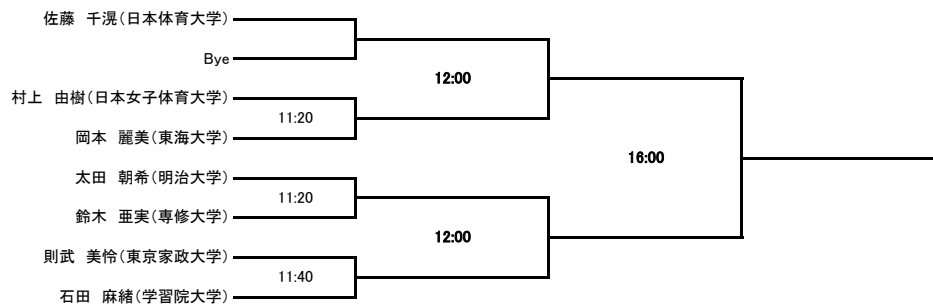

大会スケジュール

2015年度インカレ予選ドロー

- 1日目
- 選手権男子1回戦
 - 選手権女子1回戦
 - 新人女子1回戦
 - 新人男子1回戦
 - 選手権男子2回戦
- ・10月17日(土)18日(日)の2日間で行います。
 - ・会場はSQ-CUBE横浜とSQ-CUBEさいたま です。
 - ・エントリーは初戦30分前、それ以外は1時間前までに必ず行ってください。
 - ・大会ルールはJSAのルールに則って行います。
 - ・選手権決勝のみPAR11ベストオブ5ゲームズ(ノックアップは左右計5分)、他は全てPAR11ベストオブ3ゲームズ(ノックアップは左右計3分)です。
 - ・予定時刻の表記方法について、17日は細字、18日は太字で表記してあります。
- 2日目
- 新人女子準決勝
 - 新人男子準決勝
 - 選手権女子準決勝
 - 選手権男子準決勝
 - 新人女子決勝
 - 新人男子決勝
 - 選手権女子決勝
 - 選手権男子決勝
- ・新人はアイガードを必ず着用してください。
 - ・勝者レフリー、敗者マーカー制とするので、出来ない場合は責任を持って代理を立ててください。
 - ・大会を棄権する方は早めに役員までご連絡をお願いします。

インカレ予選 選手権男子 横浜SQ

インカレ予選 選手権女子 横浜SQ

インカレ予選 新人男子 横浜SQ

インカレ予選 新人女子 横浜SQ

インカレ予選 選手権男子 さいたまSQ

インカレ予選 選手権女子 さいたまSQ

インカレ予選 新人男子 さいたまSQ

インカレ予選 新人女子 さいたまSQ