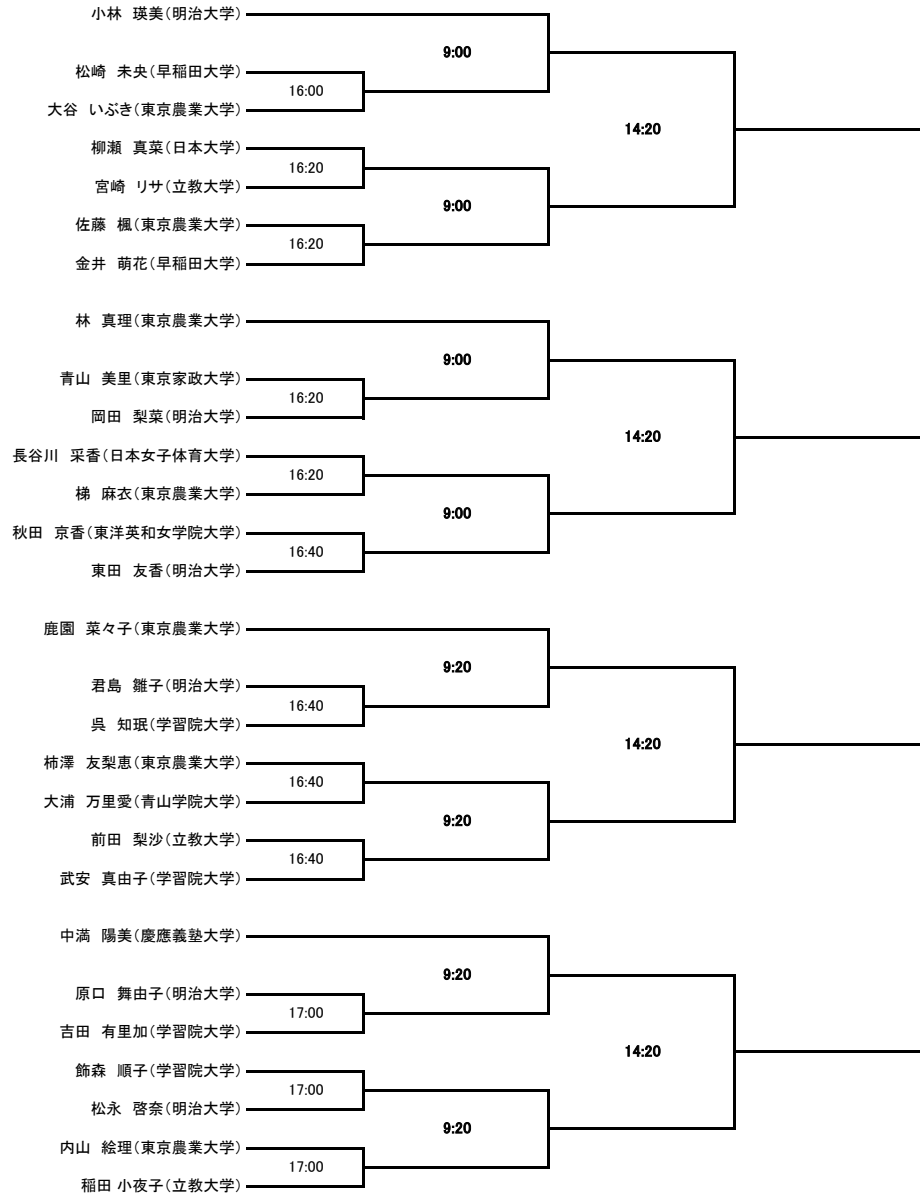

大会スケジュール

2015年度インカレ予選ドロー

- 1日目
- 選手権男子1回戦
 - 選手権女子1回戦
 - 新人女子1回戦
 - 新人男子1回戦
 - 選手権男子2回戦
- ・10月17日(土)18日(日)の2日間で行います。
 - ・会場はSQ-CUBE横浜とSQ-CUBEさいたま です。
 - ・エントリーは初戦30分前、それ以外は1時間前までに必ず行ってください。
 - ・大会ルールはJSAのルールに則って行います。
 - ・選手権決勝のみPAR11ベストオブ5ゲームズ(ノックアップは左右計5分)、他は全てPAR11ベストオブ3ゲームズ(ノックアップは左右計3分)です。
 - ・予定時刻の表記方法について、17日は細字、18日は太字で表記してあります。
- 2日目
- 新人女子準決勝
 - 新人男子準決勝
 - 選手権女子準決勝
 - 選手権男子準決勝
 - 新人女子決勝
 - 新人男子決勝
 - 選手権女子決勝
 - 選手権男子決勝
- ・新人はアイガードを必ず着用してください。
 - ・勝者レフリー、敗者マーカー制とするので、出来ない場合は責任を持って代理を立ててください。
 - ・大会を棄権する方は早めに役員までご連絡をお願いします。

インカレ予選 選手権男子 横浜SQ

インカレ予選 選手権女子 横浜SQ

インカレ予選 新人男子 横浜SQ

インカレ予選 新人女子 横浜SQ

インカレ予選 選手権男子 さいたまSQ

インカレ予選 選手権女子 さいたまSQ

インカレ予選 新人男子 さいたまSQ

インカレ予選 新人女子 さいたまSQ