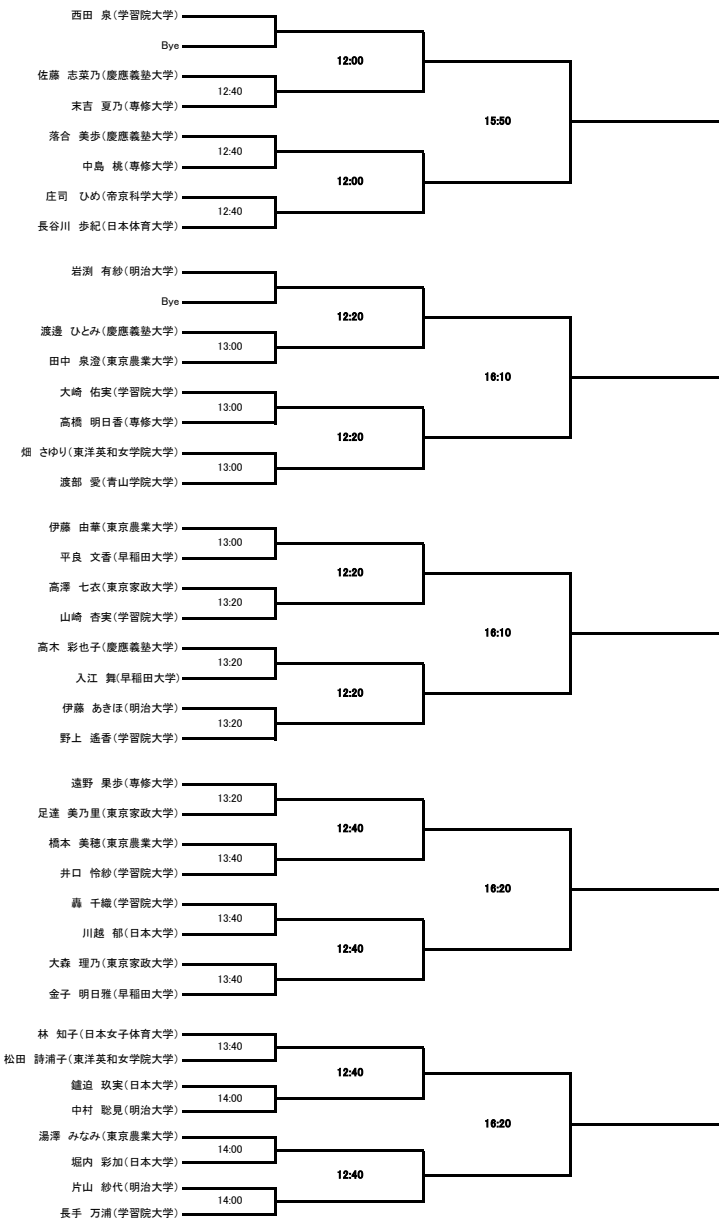

大会スケジュール

2015年度インカレ予選ドロー

- 1日目
- 選手権男子1回戦
 - 選手権女子1回戦
 - 新人女子1回戦
 - 新人男子1回戦
 - 選手権男子2回戦
- ・10月17日(土)18日(日)の2日間で行います。
 - ・会場はSQ-CUBE横浜とSQ-CUBEさいたま です。
 - ・エントリーは初戦30分前、それ以外は1時間前までに必ず行ってください。
 - ・大会ルールはJSAのルールに則って行います。
 - ・選手権決勝のみPAR11ベストオブ5ゲームズ(ノックアップは左右計5分)、他は全てPAR11ベストオブ3ゲームズ(ノックアップは左右計3分)です。
 - ・予定時刻の表記方法について、17日は細字、18日は太字で表記してあります。
- 2日目
- 新人女子準決勝
 - 新人男子準決勝
 - 選手権女子準決勝
 - 選手権男子準決勝
 - 新人女子決勝
 - 新人男子決勝
 - 選手権女子決勝
 - 選手権男子決勝
- ・新人はアイガードを必ず着用してください。
 - ・勝者レフリー、敗者マーカー制とするので、出来ない場合は責任を持って代理を立ててください。
 - ・大会を棄権する方は早めに役員までご連絡をお願いします。

インカレ予選 選手権男子 横浜SQ

インカレ予選 選手権女子 横浜SQ

インカレ予選 新人男子 横浜SQ

インカレ予選 新人女子 横浜SQ

インカレ予選 選手権男子 さいたまSQ

インカレ予選 選手権女子 さいたまSQ

インカレ予選 新人男子 さいたまSQ

インカレ予選 新人女子 さいたまSQ