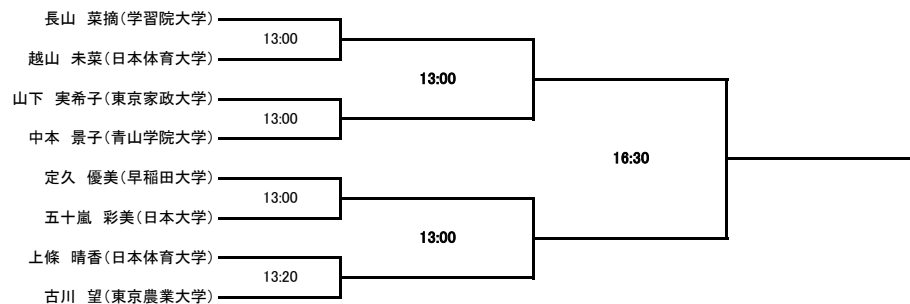

大会スケジュール

2015年度インカレ予選ドロー

- 1日目
- 選手権男子1回戦
 - 選手権女子1回戦
 - 新人女子1回戦
 - 新人男子1回戦
 - 選手権男子2回戦
- ・10月17日(土)18日(日)の2日間で行います。
 - ・会場はSQ-CUBE横浜とSQ-CUBEさいたま です。
 - ・エントリーは初戦30分前、それ以外は1時間前までに必ず行ってください。
 - ・大会ルールはJSAのルールに則って行います。
 - ・選手権決勝のみPAR11ベストオブ5ゲームズ(ノックアップは左右計5分)、他は全てPAR11ベストオブ3ゲームズ(ノックアップは左右計3分)です。
 - ・予定時刻の表記方法について、17日は細字、18日は太字で表記してあります。
- 2日目
- 新人女子準決勝
 - 新人男子準決勝
 - 選手権女子準決勝
 - 選手権男子準決勝
 - 新人女子決勝
 - 新人男子決勝
 - 選手権女子決勝
 - 選手権男子決勝
- ・新人はアイガードを必ず着用してください。
 - ・勝者レフリー、敗者マーカー制とするので、出来ない場合は責任を持って代理を立ててください。
 - ・大会を棄権する方は早めに役員までご連絡をお願いします。

インカレ予選 選手権男子 横浜SQ

インカレ予選 選手権女子 横浜SQ

インカレ予選 新人男子 横浜SQ

インカレ予選 新人女子 横浜SQ

インカレ予選 選手権男子 さいたまSQ

インカレ予選 選手権女子 さいたまSQ

インカレ予選 新人男子 さいたまSQ

インカレ予選 新人女子 さいたまSQ