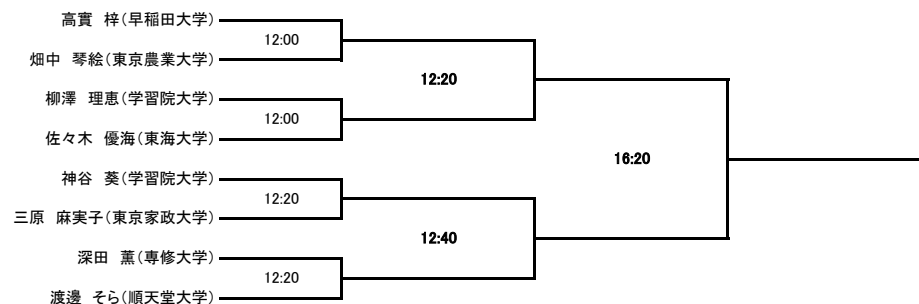

大会スケジュール

2015年度インカレ予選ドロー

- 1日目
- 選手権男子1回戦
 - 選手権女子1回戦
 - 新人女子1回戦
 - 新人男子1回戦
 - 選手権男子2回戦
- ・10月17日(土)18日(日)の2日間で行います。
 - ・会場はSQ-CUBE横浜とSQ-CUBEさいたま です。
 - ・エントリーは初戦30分前、それ以外は1時間前までに必ず行ってください。
 - ・大会ルールはJSAのルールに則って行います。
 - ・選手権決勝のみPAR11ベストオブ5ゲームズ(ノックアップは左右計5分)、他は全てPAR11ベストオブ3ゲームズ(ノックアップは左右計3分)です。
 - ・予定時刻の表記方法について、17日は細字、18日は太字で表記してあります。
- 2日目
- 新人女子準決勝
 - 新人男子準決勝
 - 選手権女子準決勝
 - 選手権男子準決勝
 - 新人女子決勝
 - 新人男子決勝
 - 選手権女子決勝
 - 選手権男子決勝
- ・新人はアイガードを必ず着用してください。
 - ・勝者レフリー、敗者マーカー制とするので、出来ない場合は責任を持って代理を立ててください。
 - ・大会を棄権する方は早めに役員までご連絡をお願いします。

インカレ予選 選手権男子 横浜SQ

インカレ予選 選手権女子 横浜SQ

インカレ予選 新人男子 横浜SQ

インカレ予選 新人女子 横浜SQ

インカレ予選 選手権男子 さいたまSQ

インカレ予選 選手権女子 さいたまSQ

インカレ予選 新人男子 さいたまSQ

インカレ予選 新人女子 さいたまSQ