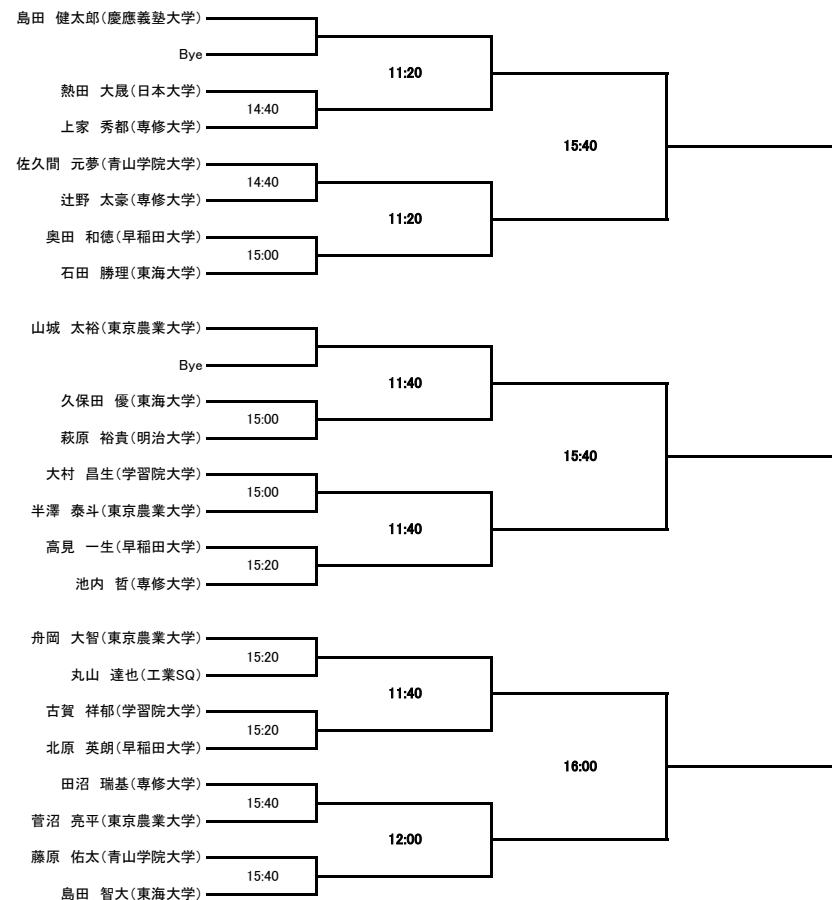

大会スケジュール

2015年度インカレ予選ドロー

- 1日目
- 選手権男子1回戦
 - 選手権女子1回戦
 - 新人女子1回戦
 - 新人男子1回戦
 - 選手権男子2回戦
- ・10月17日(土)18日(日)の2日間で行います。
 - ・会場はSQ-CUBE横浜とSQ-CUBEさいたま です。
 - ・エントリーは初戦30分前、それ以外は1時間前までに必ず行ってください。
 - ・大会ルールはJSAのルールに則って行います。
 - ・選手権決勝のみPAR11ベストオブ5ゲームズ(ノックアップは左右計5分)、他は全てPAR11ベストオブ3ゲームズ(ノックアップは左右計3分)です。
 - ・予定時刻の表記方法について、17日は細字、18日は太字で表記してあります。
- 2日目
- 新人女子準決勝
 - 新人男子準決勝
 - 選手権女子準決勝
 - 選手権男子準決勝
 - 新人女子決勝
 - 新人男子決勝
 - 選手権女子決勝
 - 選手権男子決勝
- ・新人はアイガードを必ず着用してください。
 - ・勝者レフリー、敗者マーカー制とするので、出来ない場合は責任を持って代理を立ててください。
 - ・大会を棄権する方は早めに役員までご連絡をお願いします。

インカレ予選 選手権男子 横浜SQ

インカレ予選 選手権女子 横浜SQ

インカレ予選 新人男子 横浜SQ

インカレ予選 新人女子 横浜SQ

インカレ予選 選手権男子 さいたまSQ

インカレ予選 選手権女子 さいたまSQ

インカレ予選 新人男子 さいたまSQ

インカレ予選 新人女子 さいたまSQ