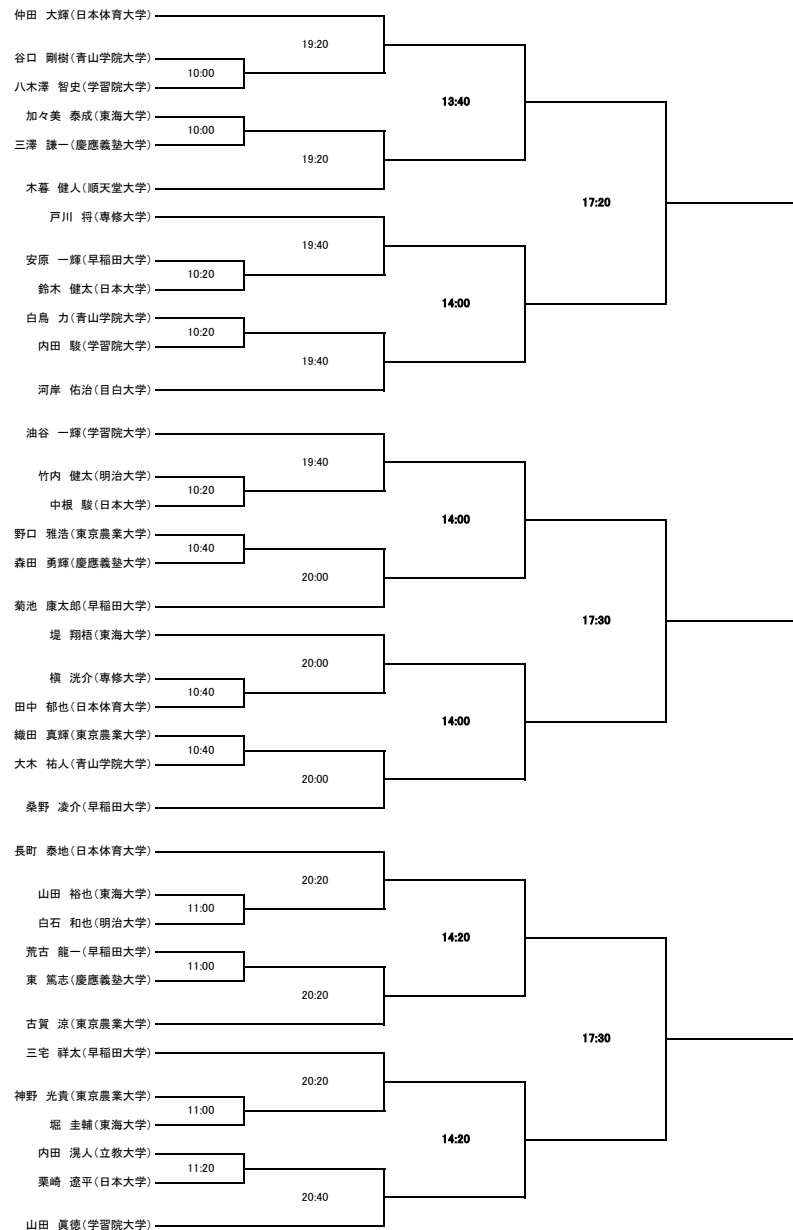

大会スケジュール

2015年度インカレ予選ドロー

- 1日目
- 選手権男子1回戦
 - 選手権女子1回戦
 - 新人女子1回戦
 - 新人男子1回戦
 - 選手権男子2回戦
- ・10月17日(土)18日(日)の2日間で行います。
 - ・会場はSQ-CUBE横浜とSQ-CUBEさいたま です。
 - ・エントリーは初戦30分前、それ以外は1時間前までに必ず行ってください。
 - ・大会ルールはJSAのルールに則って行います。
 - ・選手権決勝のみPAR11ベストオブ5ゲームズ(ノックアップは左右計5分)、他は全てPAR11ベストオブ3ゲームズ(ノックアップは左右計3分)です。
 - ・予定時刻の表記方法について、17日は細字、18日は太字で表記してあります。
- 2日目
- 新人女子準決勝
 - 新人男子準決勝
 - 選手権女子準決勝
 - 選手権男子準決勝
 - 新人女子決勝
 - 新人男子決勝
 - 選手権女子決勝
 - 選手権男子決勝
- ・新人はアイガードを必ず着用してください。
 - ・勝者レフリー、敗者マーカー制とするので、出来ない場合は責任を持って代理を立ててください。
 - ・大会を棄権する方は早めに役員までご連絡をお願いします。

インカレ予選 選手権男子 横浜SQ

インカレ予選 選手権女子 横浜SQ

インカレ予選 新人男子 横浜SQ

インカレ予選 新人女子 横浜SQ

インカレ予選 選手権男子 さいたまSQ

インカレ予選 選手権女子 さいたまSQ

インカレ予選 新人男子 さいたまSQ

インカレ予選 新人女子 さいたまSQ