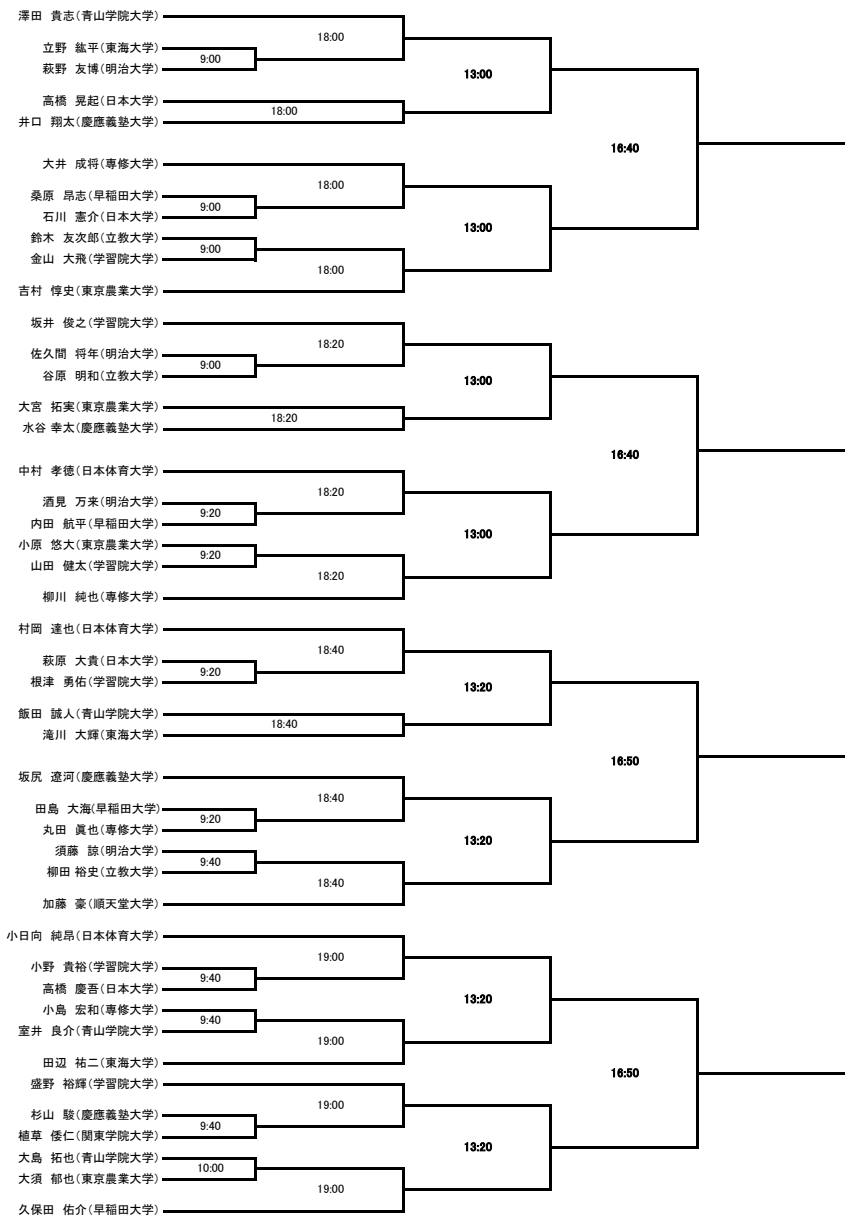

大会スケジュール

2015年度インカレ予選ドロー

- 1日目
- 選手権男子1回戦
 - 選手権女子1回戦
 - 新人女子1回戦
 - 新人男子1回戦
 - 選手権男子2回戦
- ・10月17日(土)18日(日)の2日間で行います。
 - ・会場はSQ-CUBE横浜とSQ-CUBEさいたま です。
 - ・エントリーは初戦30分前、それ以外は1時間前までに必ず行ってください。
 - ・大会ルールはJSAのルールに則って行います。
 - ・選手権決勝のみPAR11ベストオブ5ゲームズ(ノックアップは左右計5分)、他は全てPAR11ベストオブ3ゲームズ(ノックアップは左右計3分)です。
 - ・予定時刻の表記方法について、17日は細字、18日は太字で表記してあります。
- 2日目
- 新人女子準決勝
 - 新人男子準決勝
 - 選手権女子準決勝
 - 選手権男子準決勝
 - 新人女子決勝
 - 新人男子決勝
 - 選手権女子決勝
 - 選手権男子決勝
- ・新人はアイガードを必ず着用してください。
 - ・勝者レフリー、敗者マーカー制とするので、出来ない場合は責任を持って代理を立ててください。
 - ・大会を棄権する方は早めに役員までご連絡をお願いします。

インカレ予選 選手権男子 横浜SQ

インカレ予選 選手権女子 横浜SQ

インカレ予選 新人男子 横浜SQ

インカレ予選 新人女子 横浜SQ

インカレ予選 選手権男子 さいたまSQ

インカレ予選 選手権女子 さいたまSQ

インカレ予選 新人男子 さいたまSQ

インカレ予選 新人女子 さいたまSQ