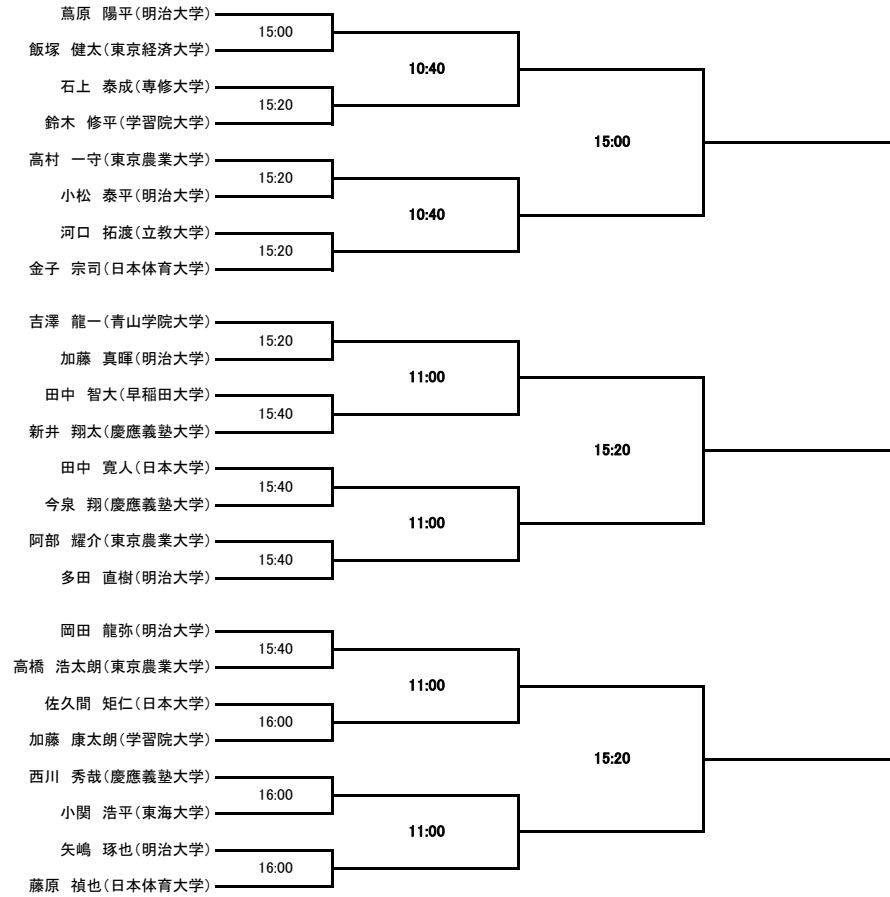

大会スケジュール

2015年度インカレ予選ドロー

- 1日目
- 選手権男子1回戦
 - 選手権女子1回戦
 - 新人女子1回戦
 - 新人男子1回戦
 - 選手権男子2回戦
- ・10月17日(土)18日(日)の2日間で行います。
 - ・会場はSQ-CUBE横浜とSQ-CUBEさいたま です。
 - ・エントリーは初戦30分前、それ以外は1時間前までに必ず行ってください。
 - ・大会ルールはJSAのルールに則って行います。
 - ・選手権決勝のみPAR11ベストオブ5ゲームズ(ノックアップは左右計5分)、他は全てPAR11ベストオブ3ゲームズ(ノックアップは左右計3分)です。
 - ・予定時刻の表記方法について、17日は細字、18日は太字で表記してあります。
- 2日目
- 新人女子準決勝
 - 新人男子準決勝
 - 選手権女子準決勝
 - 選手権男子準決勝
 - 新人女子決勝
 - 新人男子決勝
 - 選手権女子決勝
 - 選手権男子決勝
- ・新人はアイガードを必ず着用してください。
 - ・勝者レフリー、敗者マーカー制とするので、出来ない場合は責任を持って代理を立ててください。
 - ・大会を棄権する方は早めに役員までご連絡をお願いします。

インカレ予選 選手権男子 横浜SQ

インカレ予選 選手権女子 横浜SQ

インカレ予選 新人男子 横浜SQ

インカレ予選 新人女子 横浜SQ

インカレ予選 選手権男子 さいたまSQ

インカレ予選 選手権女子 さいたまSQ

インカレ予選 新人男子 さいたまSQ

インカレ予選 新人女子 さいたまSQ