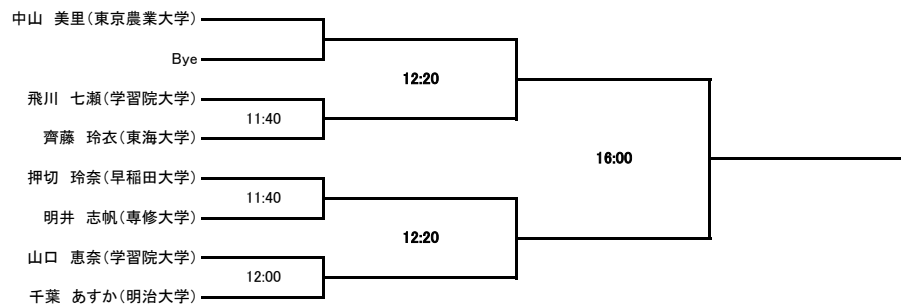

大会スケジュール

2015年度インカレ予選ドロー

- 1日目
- 選手権男子1回戦
 - 選手権女子1回戦
 - 新人女子1回戦
 - 新人男子1回戦
 - 選手権男子2回戦
- ・10月17日(土)18日(日)の2日間で行います。
 - ・会場はSQ-CUBE横浜とSQ-CUBEさいたま です。
 - ・エントリーは初戦30分前、それ以外は1時間前までに必ず行ってください。
 - ・大会ルールはJSAのルールに則って行います。
 - ・選手権決勝のみPAR11ベストオブ5ゲームズ(ノックアップは左右計5分)、他は全てPAR11ベストオブ3ゲームズ(ノックアップは左右計3分)です。
 - ・予定時刻の表記方法について、17日は細字、18日は太字で表記してあります。
- 2日目
- 新人女子準決勝
 - 新人男子準決勝
 - 選手権女子準決勝
 - 選手権男子準決勝
 - 新人女子決勝
 - 新人男子決勝
 - 選手権女子決勝
 - 選手権男子決勝
- ・新人はアイガードを必ず着用してください。
 - ・勝者レフリー、敗者マーカー制とするので、出来ない場合は責任を持って代理を立ててください。
 - ・大会を棄権する方は早めに役員までご連絡をお願いします。

インカレ予選 選手権男子 横浜SQ

インカレ予選 選手権女子 横浜SQ

インカレ予選 新人男子 横浜SQ

インカレ予選 新人女子 横浜SQ

インカレ予選 選手権男子 さいたまSQ

インカレ予選 選手権女子 さいたまSQ

インカレ予選 新人男子 さいたまSQ

インカレ予選 新人女子 さいたまSQ