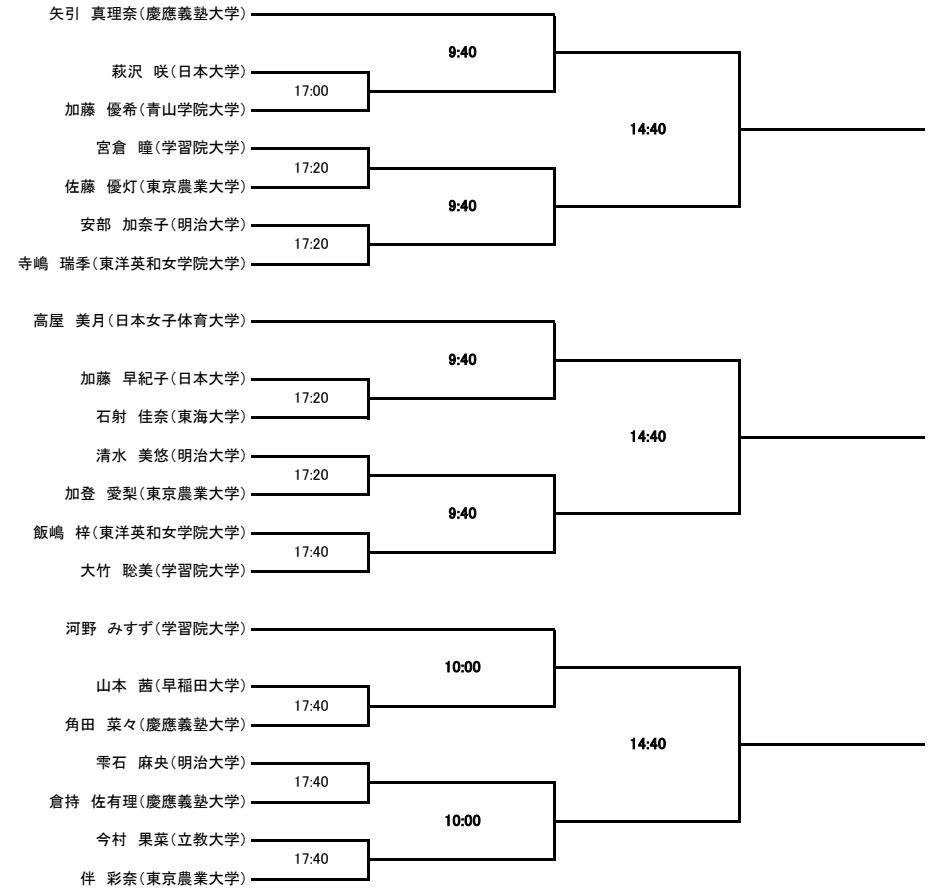

大会スケジュール

2015年度インカレ予選ドロー

- 1日目
- 選手権男子1回戦
 - 選手権女子1回戦
 - 新人女子1回戦
 - 新人男子1回戦
 - 選手権男子2回戦
- ・10月17日(土)18日(日)の2日間で行います。
 - ・会場はSQ-CUBE横浜とSQ-CUBEさいたま です。
 - ・エントリーは初戦30分前、それ以外は1時間前までに必ず行ってください。
 - ・大会ルールはJSAのルールに則って行います。
 - ・選手権決勝のみPAR11ベストオブ5ゲームズ(ノックアップは左右計5分)、他は全てPAR11ベストオブ3ゲームズ(ノックアップは左右計3分)です。
 - ・予定時刻の表記方法について、17日は細字、18日は太字で表記してあります。
- 2日目
- 新人女子準決勝
 - 新人男子準決勝
 - 選手権女子準決勝
 - 選手権男子準決勝
 - 新人女子決勝
 - 新人男子決勝
 - 選手権女子決勝
 - 選手権男子決勝
- ・新人はアイガードを必ず着用してください。
 - ・勝者レフリー、敗者マーカー制とするので、出来ない場合は責任を持って代理を立ててください。
 - ・大会を棄権する方は早めに役員までご連絡をお願いします。

インカレ予選 選手権男子 横浜SQ

インカレ予選 選手権女子 横浜SQ

インカレ予選 新人男子 横浜SQ

インカレ予選 新人女子 横浜SQ

インカレ予選 選手権男子 さいたまSQ

インカレ予選 選手権女子 さいたまSQ

インカレ予選 新人男子 さいたまSQ

インカレ予選 新人女子 さいたまSQ