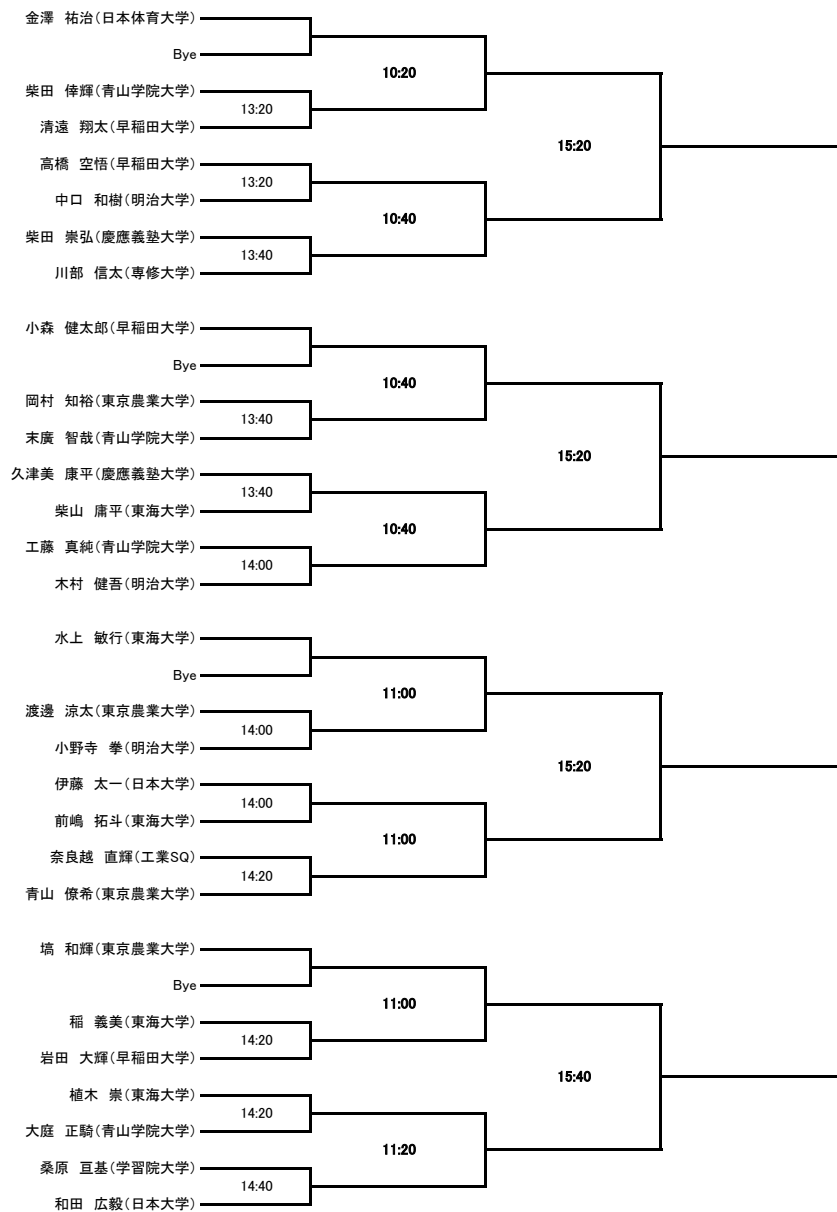

大会スケジュール

2015年度インカレ予選ドロー

- 1日目
- 選手権男子1回戦
 - 選手権女子1回戦
 - 新人女子1回戦
 - 新人男子1回戦
 - 選手権男子2回戦
- ・10月17日(土)18日(日)の2日間で行います。
 - ・会場はSQ-CUBE横浜とSQ-CUBEさいたま です。
 - ・エントリーは初戦30分前、それ以外は1時間前までに必ず行ってください。
 - ・大会ルールはJSAのルールに則って行います。
 - ・選手権決勝のみPAR11ベストオブ5ゲームズ(ノックアップは左右計5分)、他は全てPAR11ベストオブ3ゲームズ(ノックアップは左右計3分)です。
 - ・予定時刻の表記方法について、17日は細字、18日は太字で表記してあります。
- 2日目
- 新人女子準決勝
 - 新人男子準決勝
 - 選手権女子準決勝
 - 選手権男子準決勝
 - 新人女子決勝
 - 新人男子決勝
 - 選手権女子決勝
 - 選手権男子決勝
- ・新人はアイガードを必ず着用してください。
 - ・勝者レフリー、敗者マーカー制とするので、出来ない場合は責任を持って代理を立ててください。
 - ・大会を棄権する方は早めに役員までご連絡をお願いします。

インカレ予選 選手権男子 横浜SQ

インカレ予選 選手権女子 横浜SQ

インカレ予選 新人男子 横浜SQ

インカレ予選 新人女子 横浜SQ

インカレ予選 選手権男子 さいたまSQ

インカレ予選 選手権女子 さいたまSQ

インカレ予選 新人男子 さいたまSQ

インカレ予選 新人女子 さいたまSQ