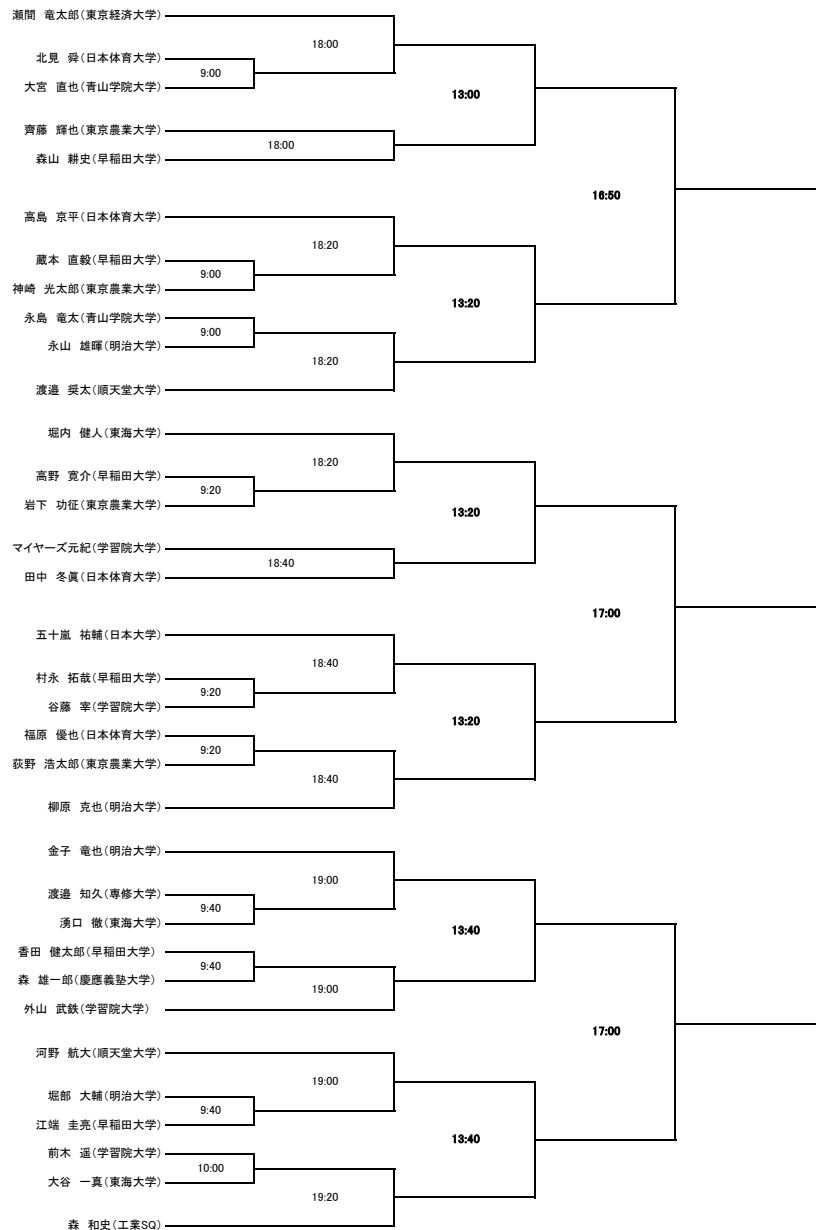

大会スケジュール

2015年度インカレ予選ドロー

- 1日目
- 選手権男子1回戦
 - 選手権女子1回戦
 - 新人女子1回戦
 - 新人男子1回戦
 - 選手権男子2回戦
- ・10月17日(土)18日(日)の2日間で行います。
 - ・会場はSQ-CUBE横浜とSQ-CUBEさいたま です。
 - ・エントリーは初戦30分前、それ以外は1時間前までに必ず行ってください。
 - ・大会ルールはJSAのルールに則って行います。
 - ・選手権決勝のみPAR11ベストオブ5ゲームズ(ノックアップは左右計5分)、他は全てPAR11ベストオブ3ゲームズ(ノックアップは左右計3分)です。
 - ・予定時刻の表記方法について、17日は細字、18日は太字で表記してあります。
- 2日目
- 新人女子準決勝
 - 新人男子準決勝
 - 選手権女子準決勝
 - 選手権男子準決勝
 - 新人女子決勝
 - 新人男子決勝
 - 選手権女子決勝
 - 選手権男子決勝
- ・新人はアイガードを必ず着用してください。
 - ・勝者レフリー、敗者マーカー制とするので、出来ない場合は責任を持って代理を立ててください。
 - ・大会を棄権する方は早めに役員までご連絡をお願いします。

インカレ予選 選手権男子 横浜SQ

インカレ予選 選手権女子 横浜SQ

インカレ予選 新人男子 横浜SQ

インカレ予選 新人女子 横浜SQ

インカレ予選 選手権男子 さいたまSQ

インカレ予選 選手権女子 さいたまSQ

インカレ予選 新人男子 さいたまSQ

インカレ予選 新人女子 さいたまSQ