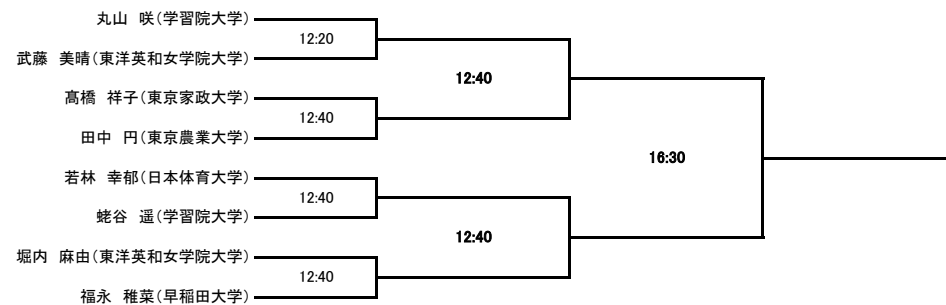

大会スケジュール

2015年度インカレ予選ドロー

- 1日目
- 選手権男子1回戦
 - 選手権女子1回戦
 - 新人女子1回戦
 - 新人男子1回戦
 - 選手権男子2回戦
- ・10月17日(土)18日(日)の2日間で行います。
 - ・会場はSQ-CUBE横浜とSQ-CUBEさいたま です。
 - ・エントリーは初戦30分前、それ以外は1時間前までに必ず行ってください。
 - ・大会ルールはJSAのルールに則って行います。
 - ・選手権決勝のみPAR11ベストオブ5ゲームズ(ノックアップは左右計5分)、他は全てPAR11ベストオブ3ゲームズ(ノックアップは左右計3分)です。
 - ・予定時刻の表記方法について、17日は細字、18日は太字で表記してあります。
- 2日目
- 新人女子準決勝
 - 新人男子準決勝
 - 選手権女子準決勝
 - 選手権男子準決勝
 - 新人女子決勝
 - 新人男子決勝
 - 選手権女子決勝
 - 選手権男子決勝
- ・新人はアイガードを必ず着用してください。
 - ・勝者レフリー、敗者マーカー制とするので、出来ない場合は責任を持って代理を立ててください。
 - ・大会を棄権する方は早めに役員までご連絡をお願いします。

インカレ予選 選手権男子 横浜SQ

インカレ予選 選手権女子 横浜SQ

インカレ予選 新人男子 横浜SQ

インカレ予選 新人女子 横浜SQ

インカレ予選 選手権男子 さいたまSQ

インカレ予選 選手権女子 さいたまSQ

インカレ予選 新人男子 さいたまSQ

インカレ予選 新人女子 さいたまSQ