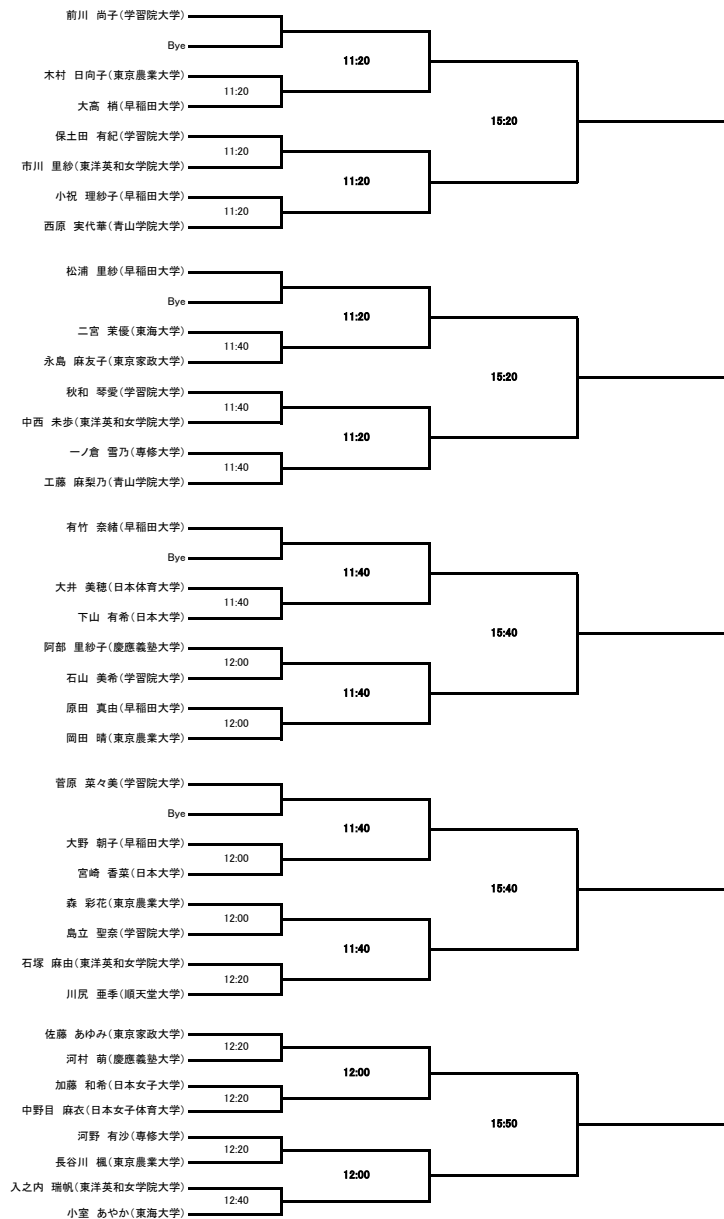

大会スケジュール

2015年度インカレ予選ドロー

- 1日目
- 選手権男子1回戦
 - 選手権女子1回戦
 - 新人女子1回戦
 - 新人男子1回戦
 - 選手権男子2回戦
- ・10月17日(土)18日(日)の2日間で行います。
 - ・会場はSQ-CUBE横浜とSQ-CUBEさいたま です。
 - ・エントリーは初戦30分前、それ以外は1時間前までに必ず行ってください。
 - ・大会ルールはJSAのルールに則って行います。
 - ・選手権決勝のみPAR11ベストオブ5ゲームズ(ノックアップは左右計5分)、他は全てPAR11ベストオブ3ゲームズ(ノックアップは左右計3分)です。
 - ・予定時刻の表記方法について、17日は細字、18日は太字で表記してあります。
- 2日目
- 新人女子準決勝
 - 新人男子準決勝
 - 選手権女子準決勝
 - 選手権男子準決勝
 - 新人女子決勝
 - 新人男子決勝
 - 選手権女子決勝
 - 選手権男子決勝
- ・新人はアイガードを必ず着用してください。
 - ・勝者レフリー、敗者マーカー制とするので、出来ない場合は責任を持って代理を立ててください。
 - ・大会を棄権する方は早めに役員までご連絡をお願いします。

インカレ予選 選手権男子 横浜SQ

インカレ予選 選手権女子 横浜SQ

インカレ予選 新人男子 横浜SQ

インカレ予選 新人女子 横浜SQ

インカレ予選 選手権男子 さいたまSQ

インカレ予選 選手権女子 さいたまSQ

インカレ予選 新人男子 さいたまSQ

インカレ予選 新人女子 さいたまSQ