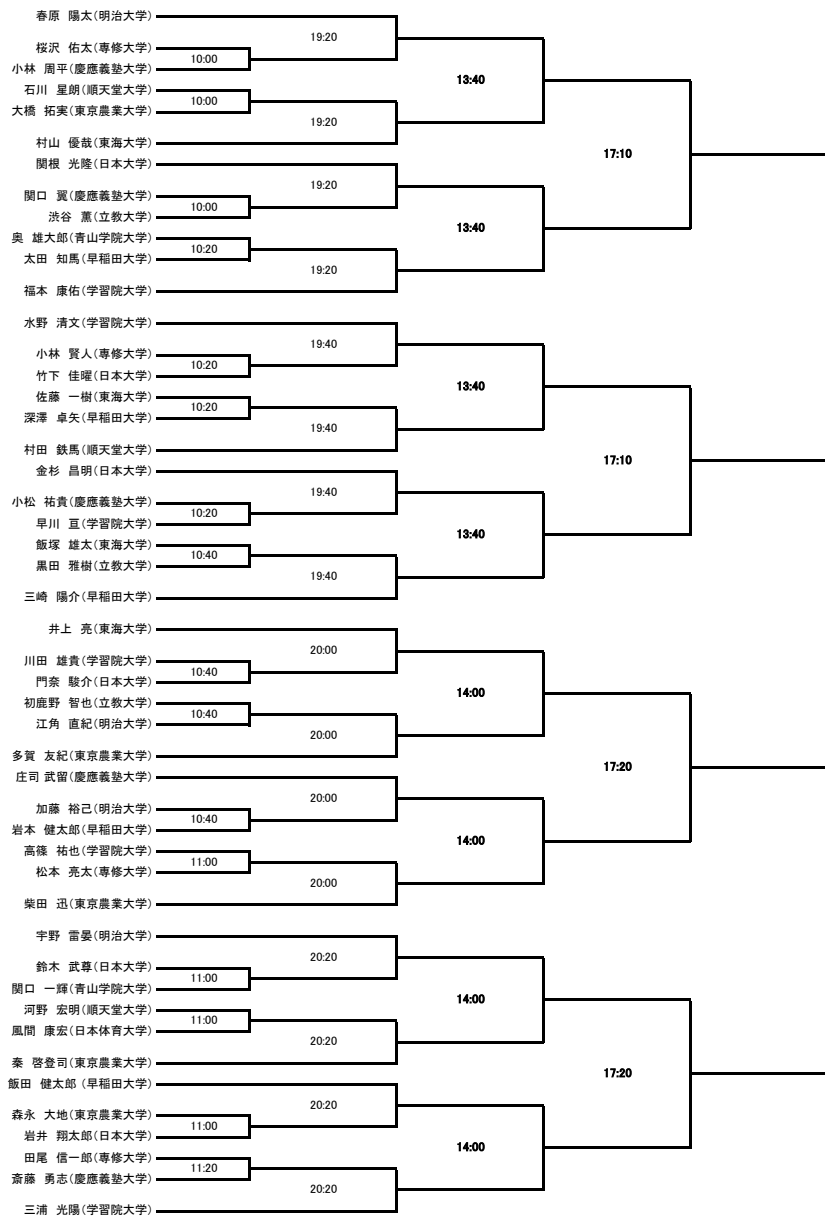

大会スケジュール

2015年度インカレ予選ドロー

- 1日目
- 選手権男子1回戦
 - 選手権女子1回戦
 - 新人女子1回戦
 - 新人男子1回戦
 - 選手権男子2回戦
- ・10月17日(土)18日(日)の2日間で行います。
 - ・会場はSQ-CUBE横浜とSQ-CUBEさいたま です。
 - ・エントリーは初戦30分前、それ以外は1時間前までに必ず行ってください。
 - ・大会ルールはJSAのルールに則って行います。
 - ・選手権決勝のみPAR11ベストオブ5ゲームズ(ノックアップは左右計5分)、他は全てPAR11ベストオブ3ゲームズ(ノックアップは左右計3分)です。
 - ・予定時刻の表記方法について、17日は細字、18日は太字で表記してあります。
- 2日目
- 新人女子準決勝
 - 新人男子準決勝
 - 選手権女子準決勝
 - 選手権男子準決勝
 - 新人女子決勝
 - 新人男子決勝
 - 選手権女子決勝
 - 選手権男子決勝
- ・新人はアイガードを必ず着用してください。
 - ・勝者レフリー、敗者マーカー制とするので、出来ない場合は責任を持って代理を立ててください。
 - ・大会を棄権する方は早めに役員までご連絡をお願いします。

インカレ予選 選手権男子 横浜SQ

インカレ予選 選手権女子 横浜SQ

インカレ予選 新人男子 横浜SQ

インカレ予選 新人女子 横浜SQ

インカレ予選 選手権男子 さいたまSQ

インカレ予選 選手権女子 さいたまSQ

インカレ予選 新人男子 さいたまSQ

インカレ予選 新人女子 さいたまSQ