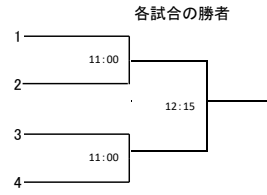

8日(月) 勝者

各試合の勝者

勝者