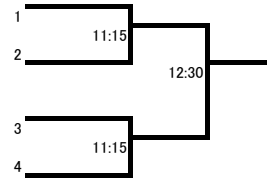

8日(月) 勝者

各試合の勝者

勝者

選手権男子インカレ予選 7日(日) 勝者

勝者

各試合の勝者8日(月)

各試合の勝者

全て3ゲームマッチ