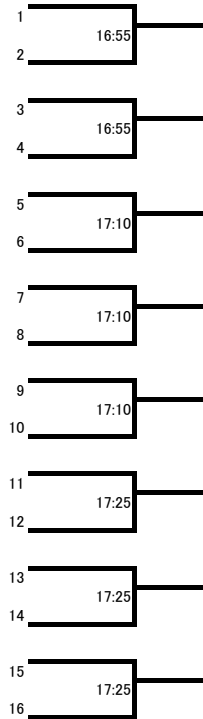

8がけ以降5ゲームマッチ 他は全て3ゲームマッチ

6日(土) 7日(日)

選手権女子

7日(日) 6日(土)

8日(月) 8日(月)

8がけ以降5ゲームマッチ 他は全て3ゲームマッチ

選手権女子インカレ予選 7日(日) 勝者

勝者

8日(月) 勝者

各試合の勝者

勝者

選手権男子インカレ予選 7日(日) 勝者

勝者

各試合の勝者8日(月)

各試合の勝者

全て3ゲームマッチ