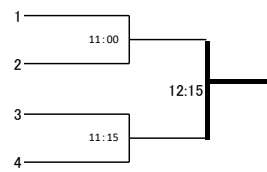

選手権女子インカレ予選 7日(日) 勝者

勝者

8日(月) 勝者

各試合の勝者

勝者

選手権男子インカレ予選 7日(日) 勝者

勝者

各試合の勝者8日(月)

各試合の勝者

全て3ゲームマッチ