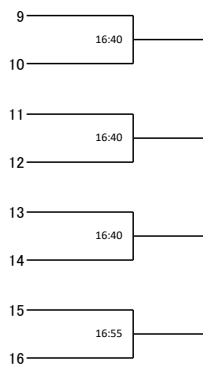

選手権女子インカレ予選 7日(日) 勝者

勝者

8日(月) 勝者

各試合の勝者

勝者

選手権男子インカレ予選 7日(日) 勝者

勝者

各試合の勝者8日(月)

各試合の勝者

全て3ゲームマッチ