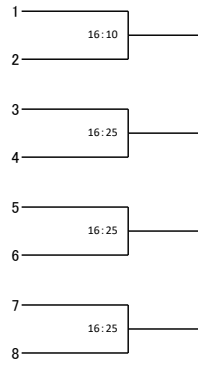

8がけ以降5ゲームマッチ 他は全て3ゲームマッチ

6日(土) 7日(日)

選手権女子

7日(日) 6日(土)

8日(月) 8日(月)

8がけ以降5ゲームマッチ 他は全て3ゲームマッチ

選手権女子インカレ予選 7日(日) 勝者

勝者