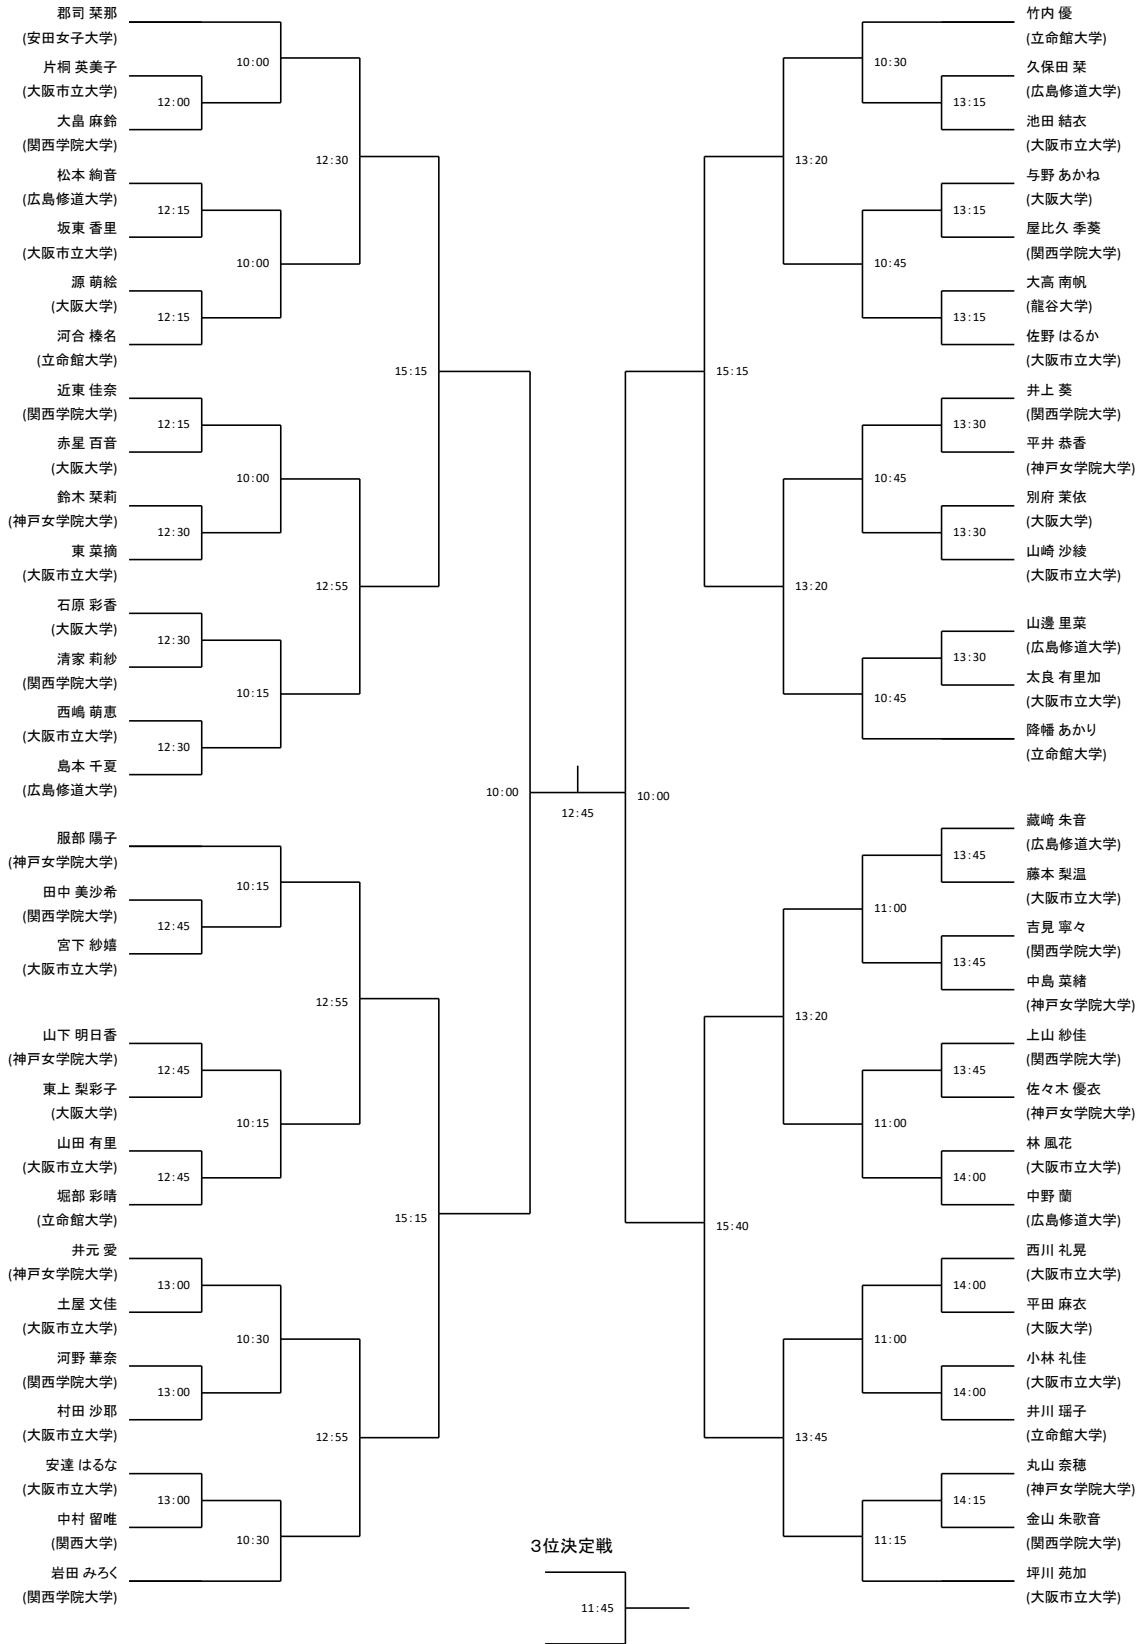

8がけ以降5ゲームマッチ 他は全て3ゲームマッチ

6日(土) 7日(日)

選手権女子

7日(日) 6日(土)

8日(月) 8日(月)

8がけ以降5ゲームマッチ 他は全て3ゲームマッチ

選手権女子インカレ予選 7日(日) 勝者

勝者

8日(月) 勝者

各試合の勝者

勝者

選手権男子インカレ予選 7日(日) 勝者

勝者

各試合の勝者8日(月)

各試合の勝者

全て3ゲームマッチ