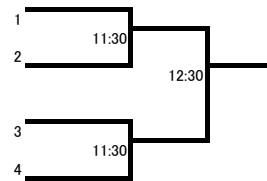

8日(月) 勝者

各試合の勝者

勝者

選手権男子インカレ予選 7日(日) 勝者

勝者

各試合の勝者8日(月)

各試合の勝者

全て3ゲームマッチ