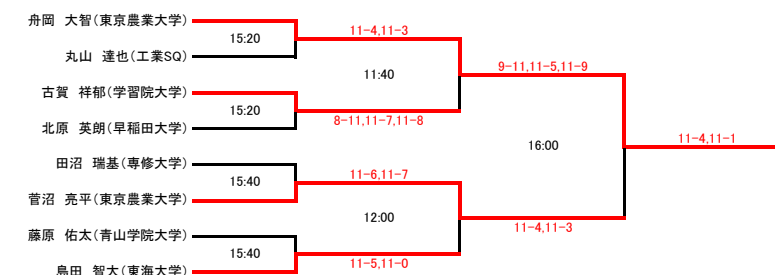

インカレ予選 新人男子 さいたまSQ