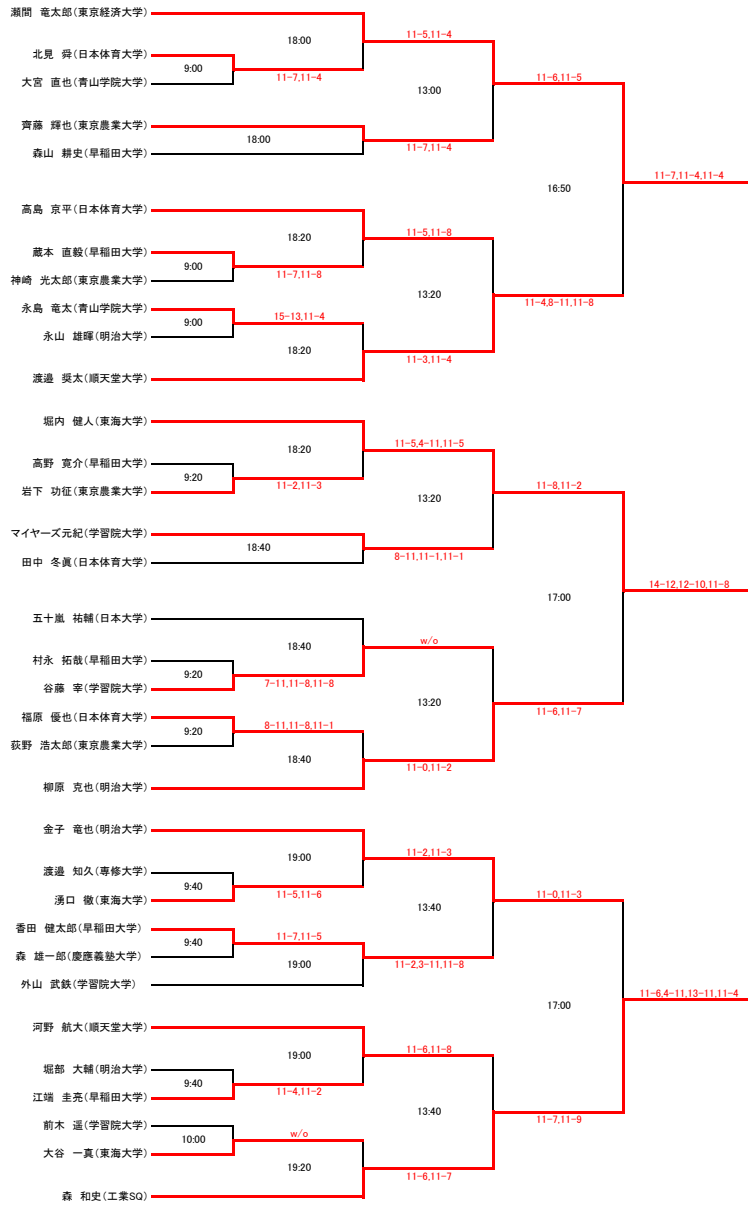

インカレ予選 選手権男子 さいたまSQ