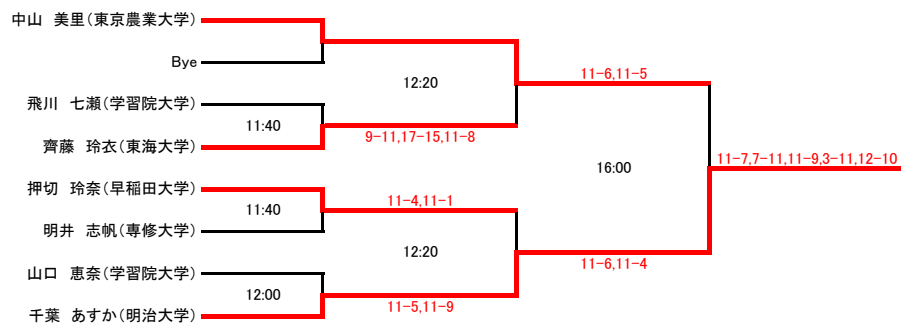

インカレ予選 選手権女子 さいたまSQ