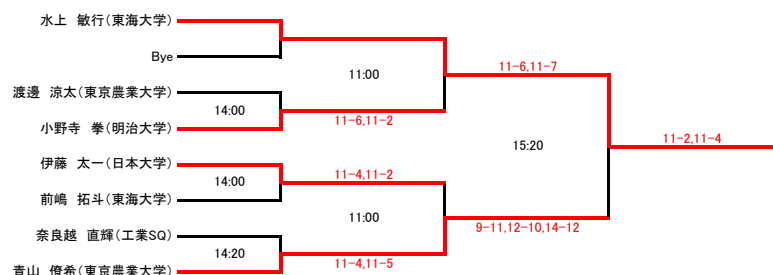

インカレ予選 新人男子 さいたまSQ