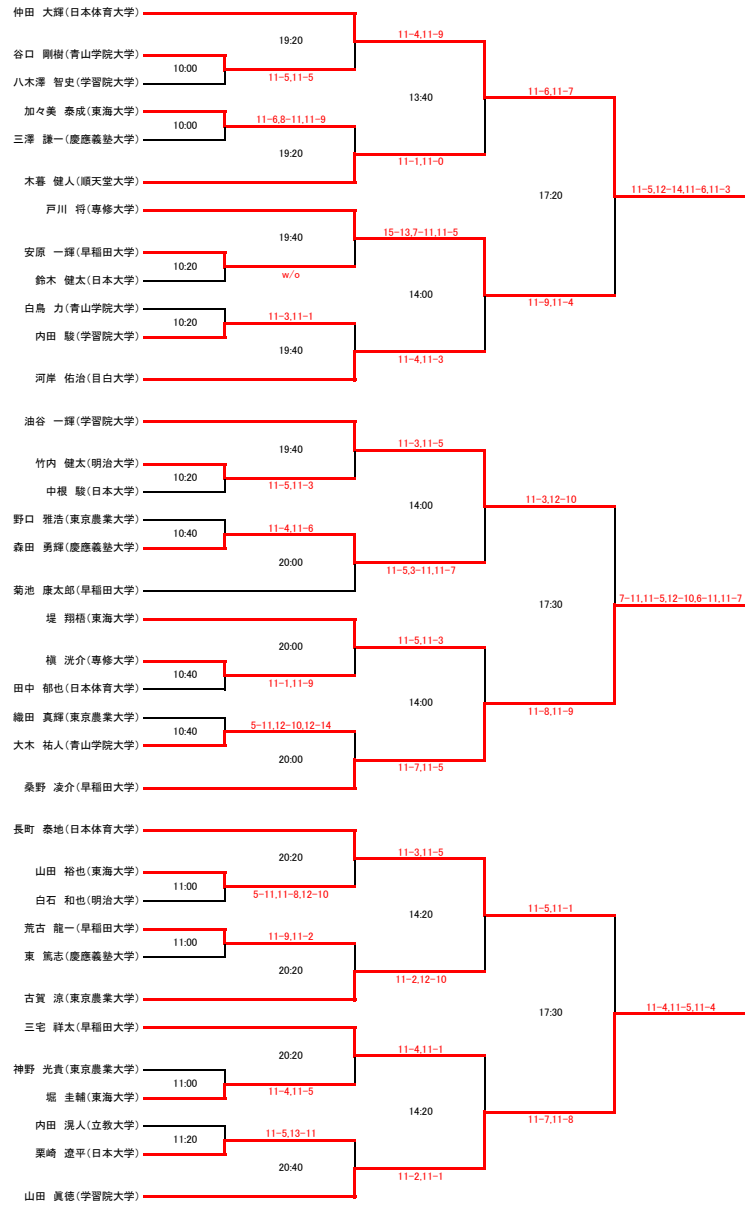

インカレ予選 選手権男子 さいたまSQ