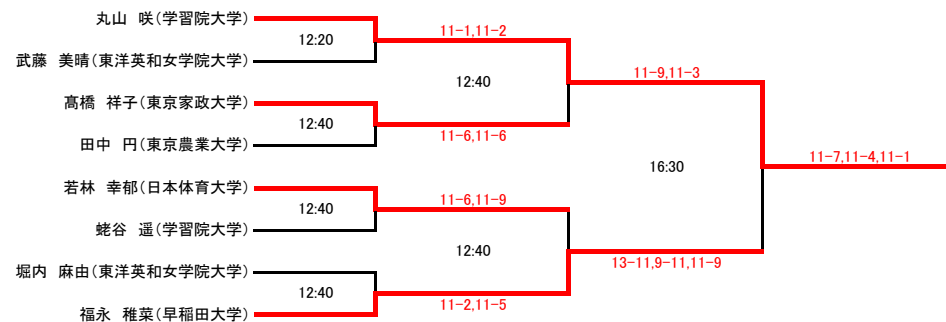

インカレ予選 選手権女子 さいたまSQ