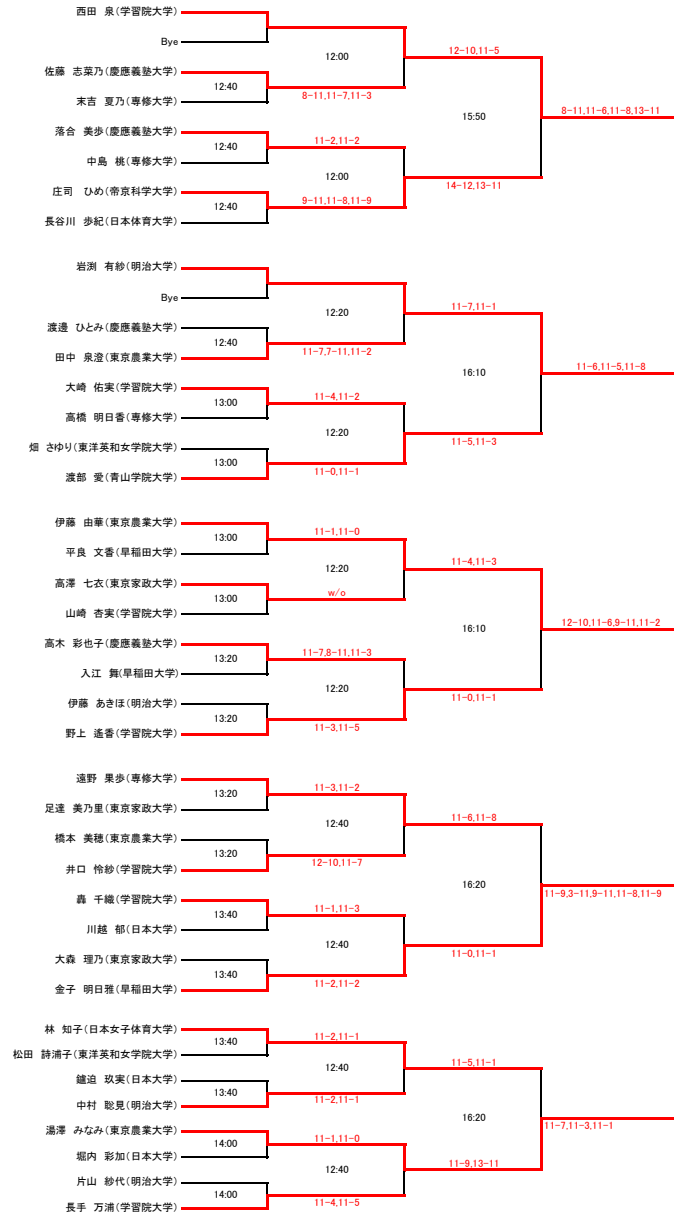

インカレ予選 選手権女子 横浜SQ