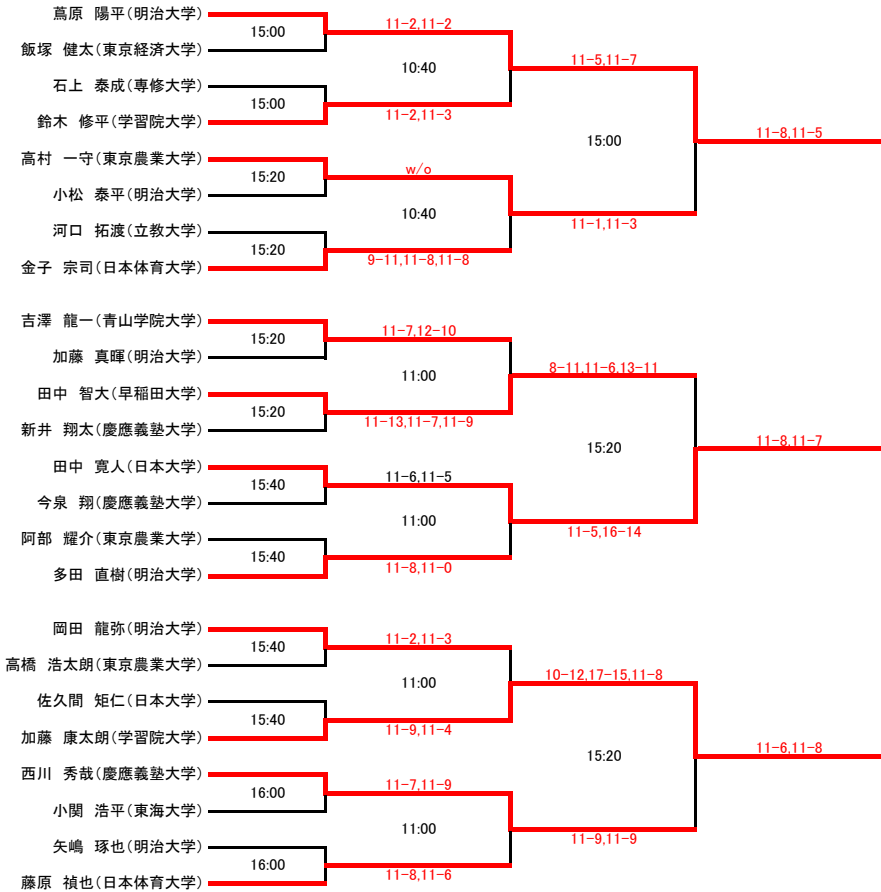

インカレ予選 新人男子 横浜SQ