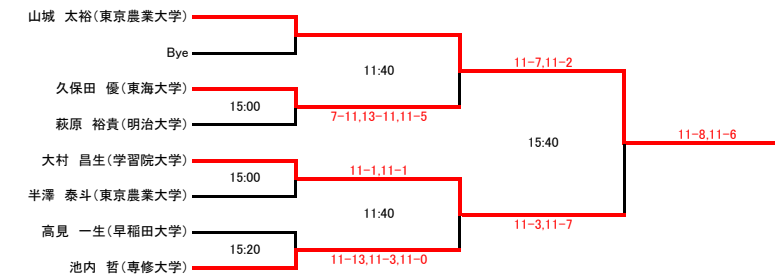

インカレ予選 新人男子 さいたまSQ