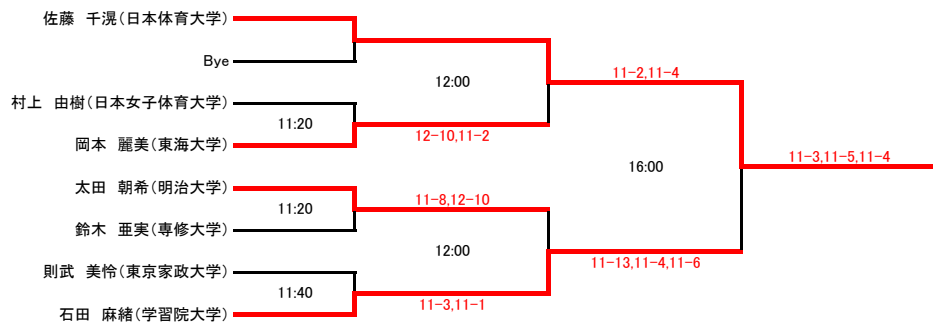

インカレ予選 選手権女子 さいたまSQ