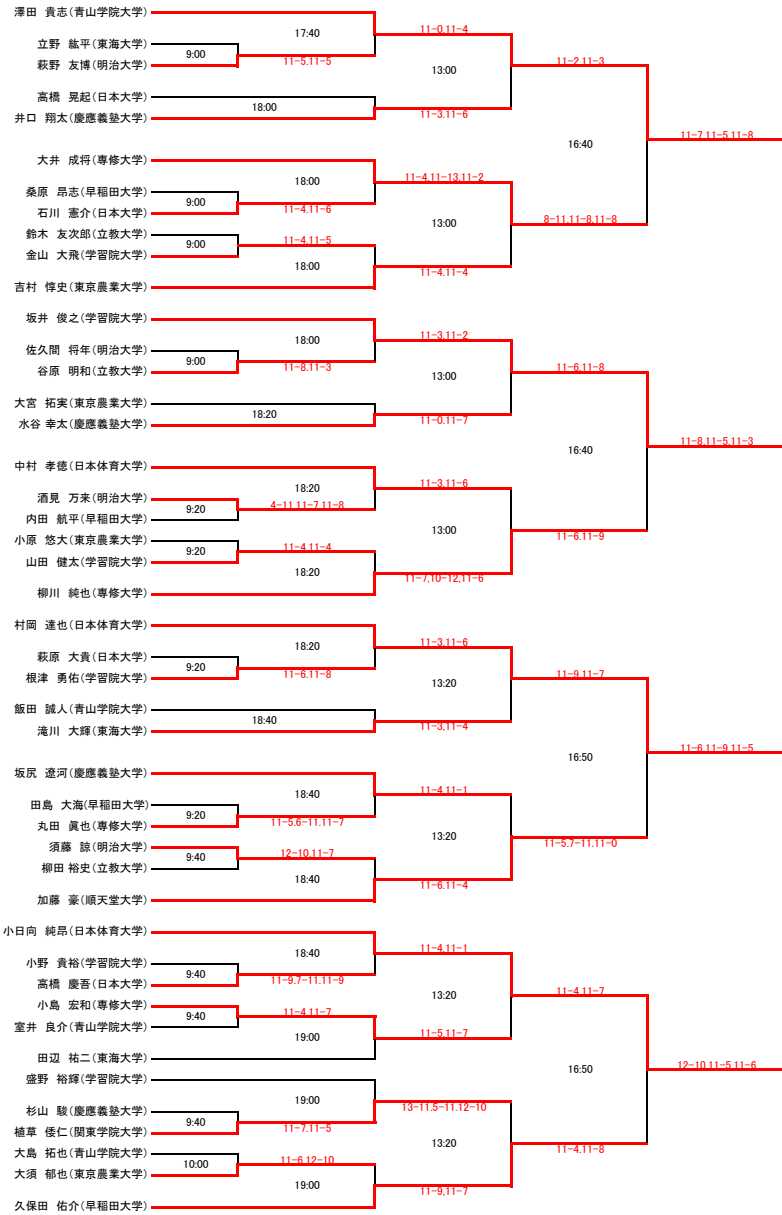

インカレ予選 選手権男子 横浜SQ