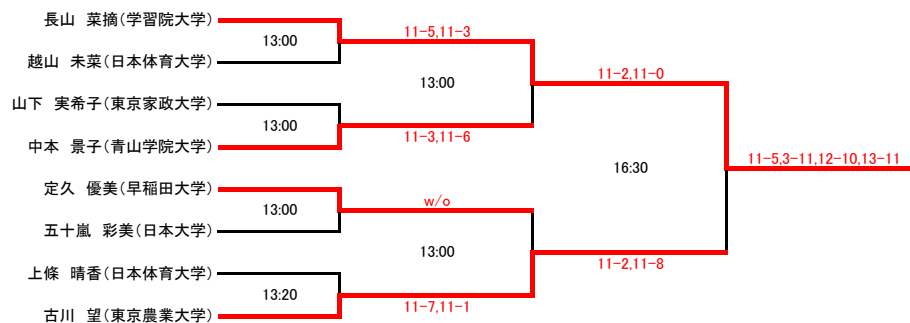

インカレ予選 選手権女子 さいたまSQ