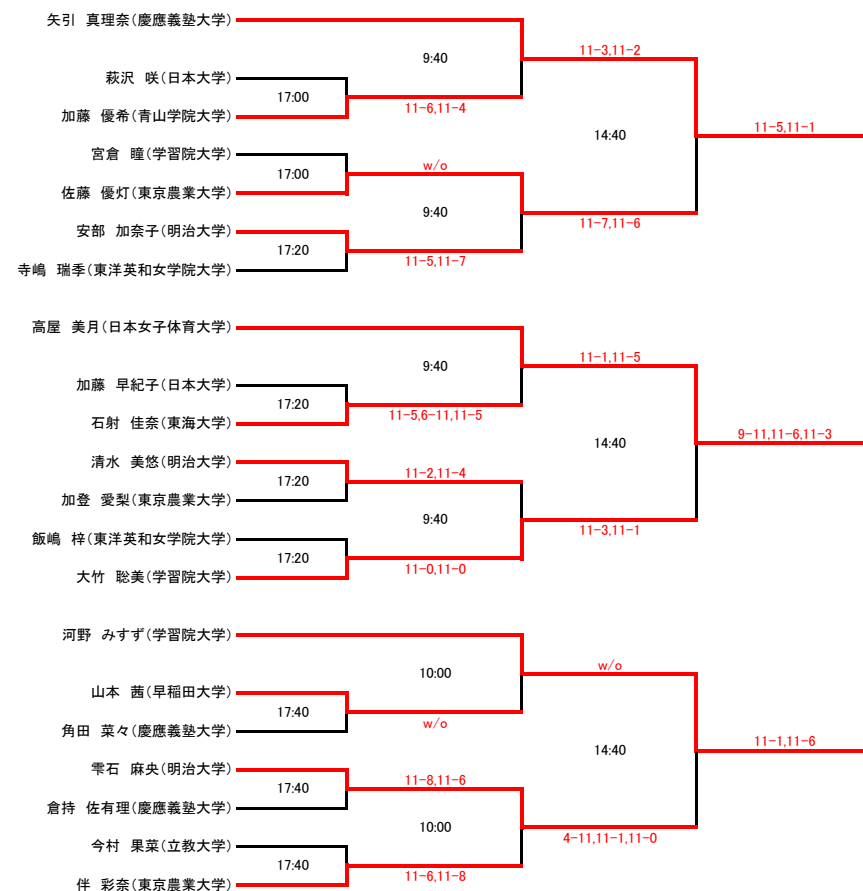

インカレ予選 新人女子 横浜SQ