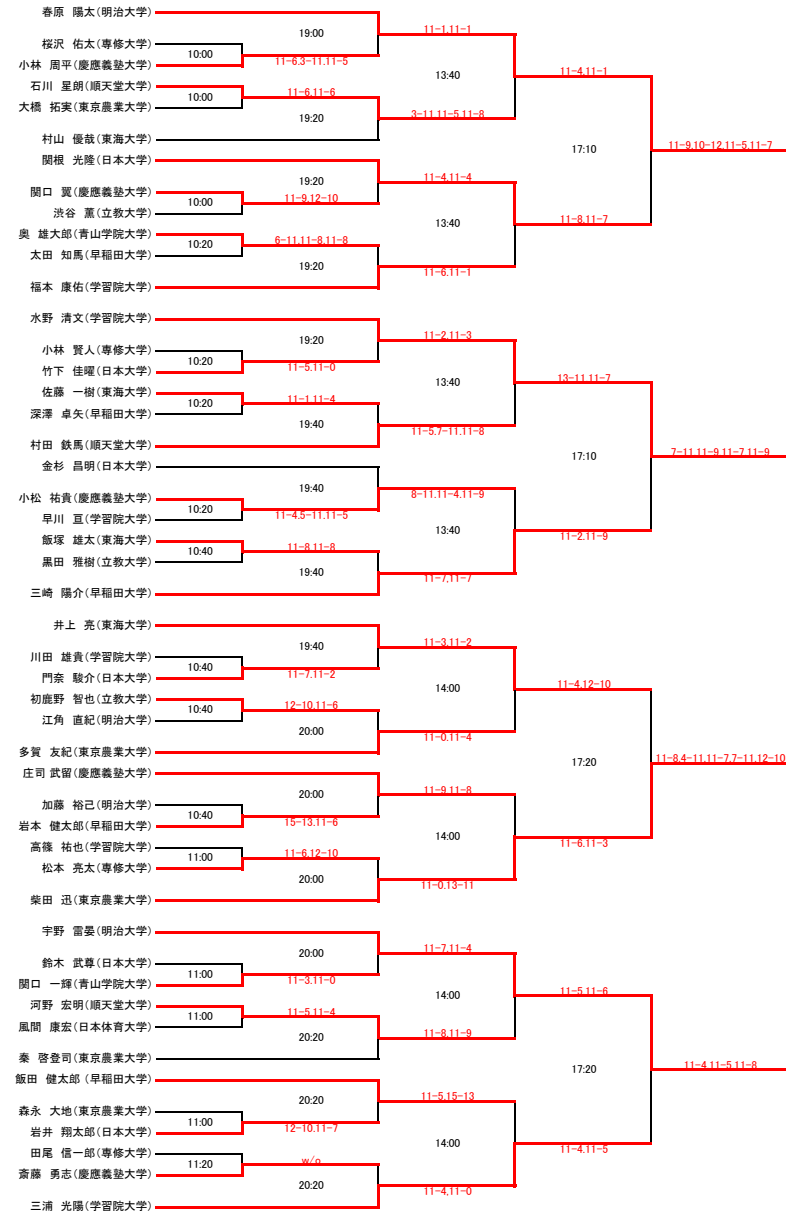

インカレ予選 選手権男子 横浜SQ