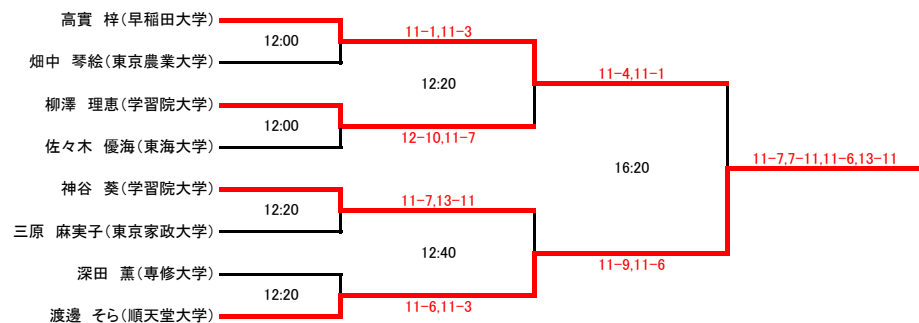

インカレ予選 選手権女子 さいたまSQ