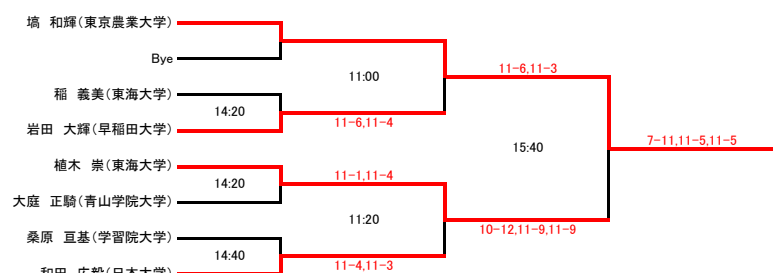

インカレ予選 新人男子 さいたまSQ