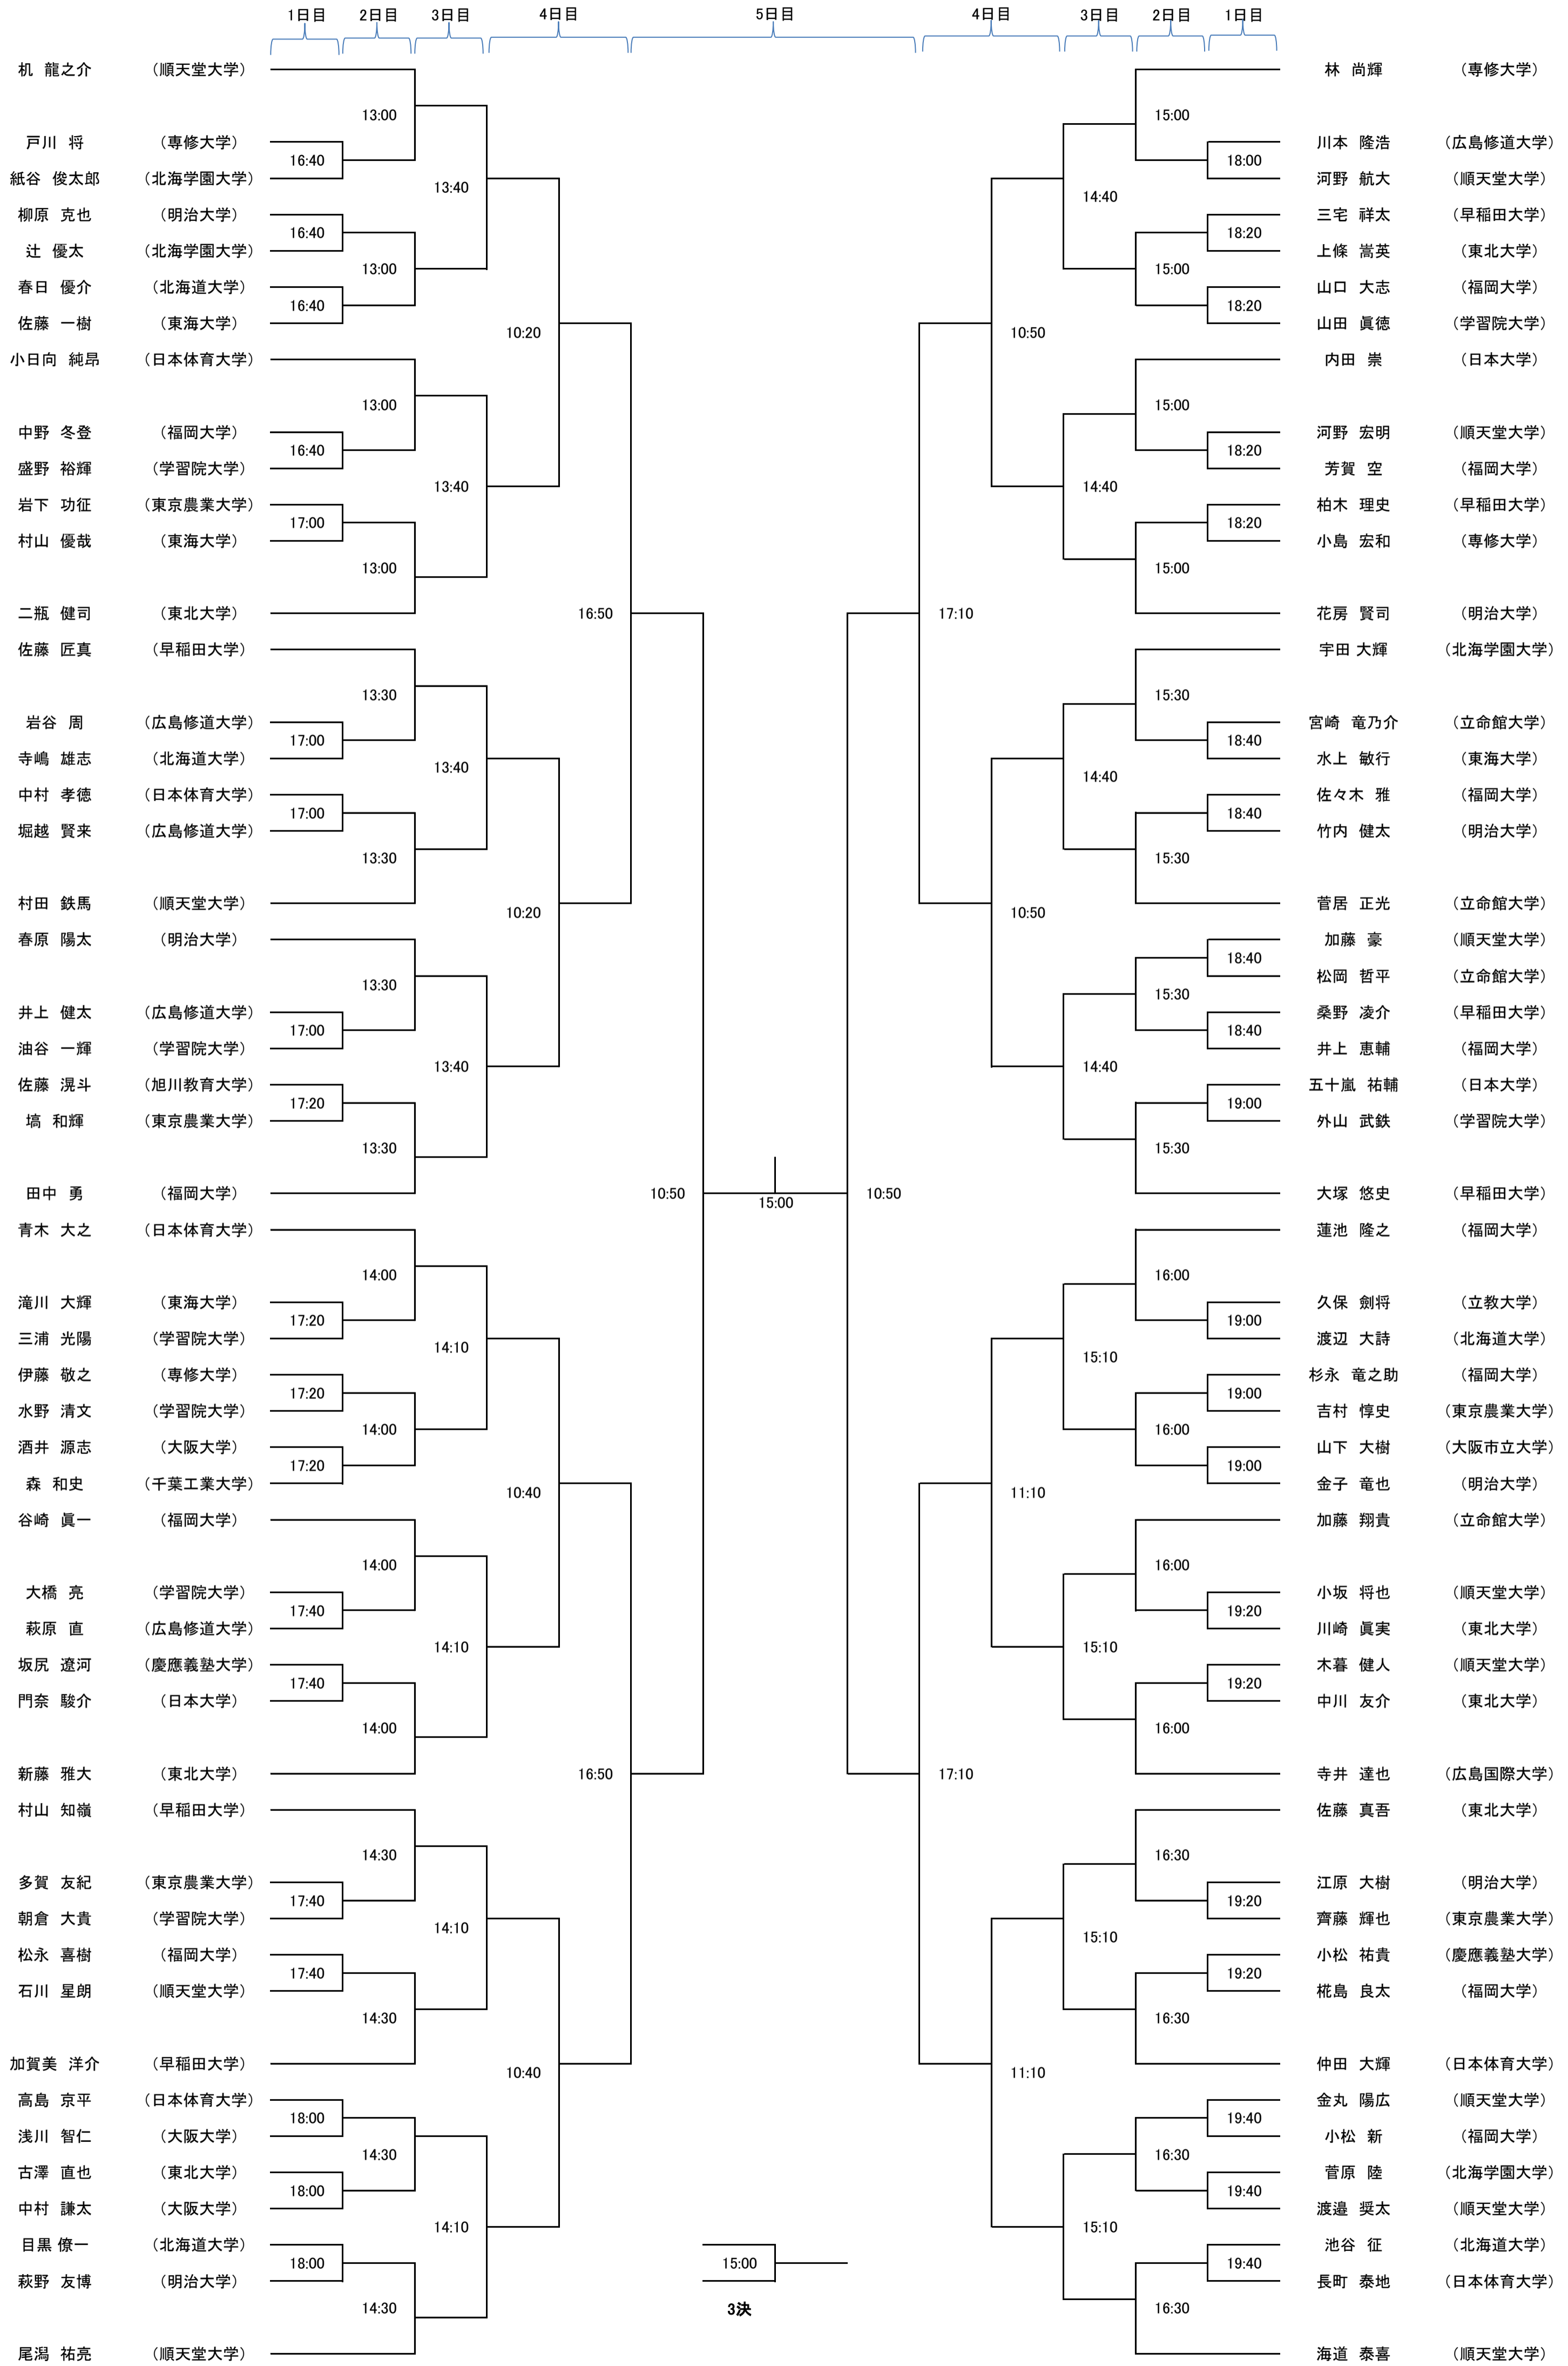

第44回 全日本学生スカッシュ選手権大会 大会スケジュール

1日目 (9:00~20:00)

- ・新人女子1回戦 (3ゲーム)
- ・新人男子1回戦 (3ゲーム)
- ・選手権女子1回戦 (3ゲーム)
- ・選手権男子1回戦 (3ゲーム)

2日目 (9:00~17:00)

- ・選手権女子2回戦 (5ゲーム)
- ・選手権男子2回戦 (5ゲーム)

3日目 (9:00~20:50)

- ・新人女子2回戦 (3ゲーム)
- ・新人男子2回戦 (3ゲーム)
- ・選手権女子3回戦 (5ゲーム)
- ・選手権男子3回戦 (5ゲーム)
- ・新人女子3回戦 (5ゲーム)
- ・新人男子3回戦 (5ゲーム)
- ・新人女子プレート1回戦 (3ゲーム)
- ・新人男子プレート1回戦 (3ゲーム)

4日目 (9:00~17:40)

- ・選手権男子プレート1回戦 (3ゲーム)
- ・選手権女子4回戦 (5ゲーム)
- ・選手権男子4回戦 (5ゲーム)
- ・選手権女子プレート1回戦 (3ゲーム)
- ・選手権男子プレート2回戦 (3ゲーム)
- ・新人女子準々決勝 (5ゲーム)
- ・新人男子準々決勝 (5ゲーム)
- ・新人女子プレート2回戦 (3ゲーム)
- ・新人男子プレート2回戦 (3ゲーム)
- ・選手権女子準々決勝 (5ゲーム)
- ・選手権男子準々決勝 (5ゲーム)
- 学連交流大会(予定) 18:00~

5日目 (9:00~15:30)

- ・選手権女子プレート2回戦 (3ゲーム)
- ・選手権男子プレート3回戦 (3ゲーム)
- ・新人女子準決勝 (5ゲーム)
- ・新人男子準決勝 (5ゲーム)
- ・選手権女子準決勝 (5ゲーム)
- ・選手権男子準決勝 (5ゲーム)
- ・新人女子プレート3回戦 (3ゲーム)
- ・新人男子プレート3回戦 (3ゲーム)
- ・選手権女子プレート3回戦 (3ゲーム)
- ・選手権男子プレート4回戦 (3ゲーム)
- ・新人女子プレート準決勝 (3ゲーム)
- ・新人男子プレート準決勝 (3ゲーム)
- ・選手権女子プレート準決勝 (3ゲーム)
- ・選手権男子プレート準決勝 (3ゲーム)

13:30~

1・2コート

- ・新人女子決勝、3決 (5ゲーム)
- ・新人男子決勝、3決 (5ゲーム)
- ・選手権女子決勝、3決 (5ゲーム)
- ・選手権男子決勝、3決 (5ゲーム)

3コート

- ・新人女子プレート決勝 (3ゲーム)
- ・新人男子プレート決勝 (3ゲーム)
- ・選手権女子プレート決勝 (3ゲーム)
- ・選手権男子プレート決勝 (3ゲーム)

選手権男子本戦【5ゲーム(1回戦のみ3ゲーム)】