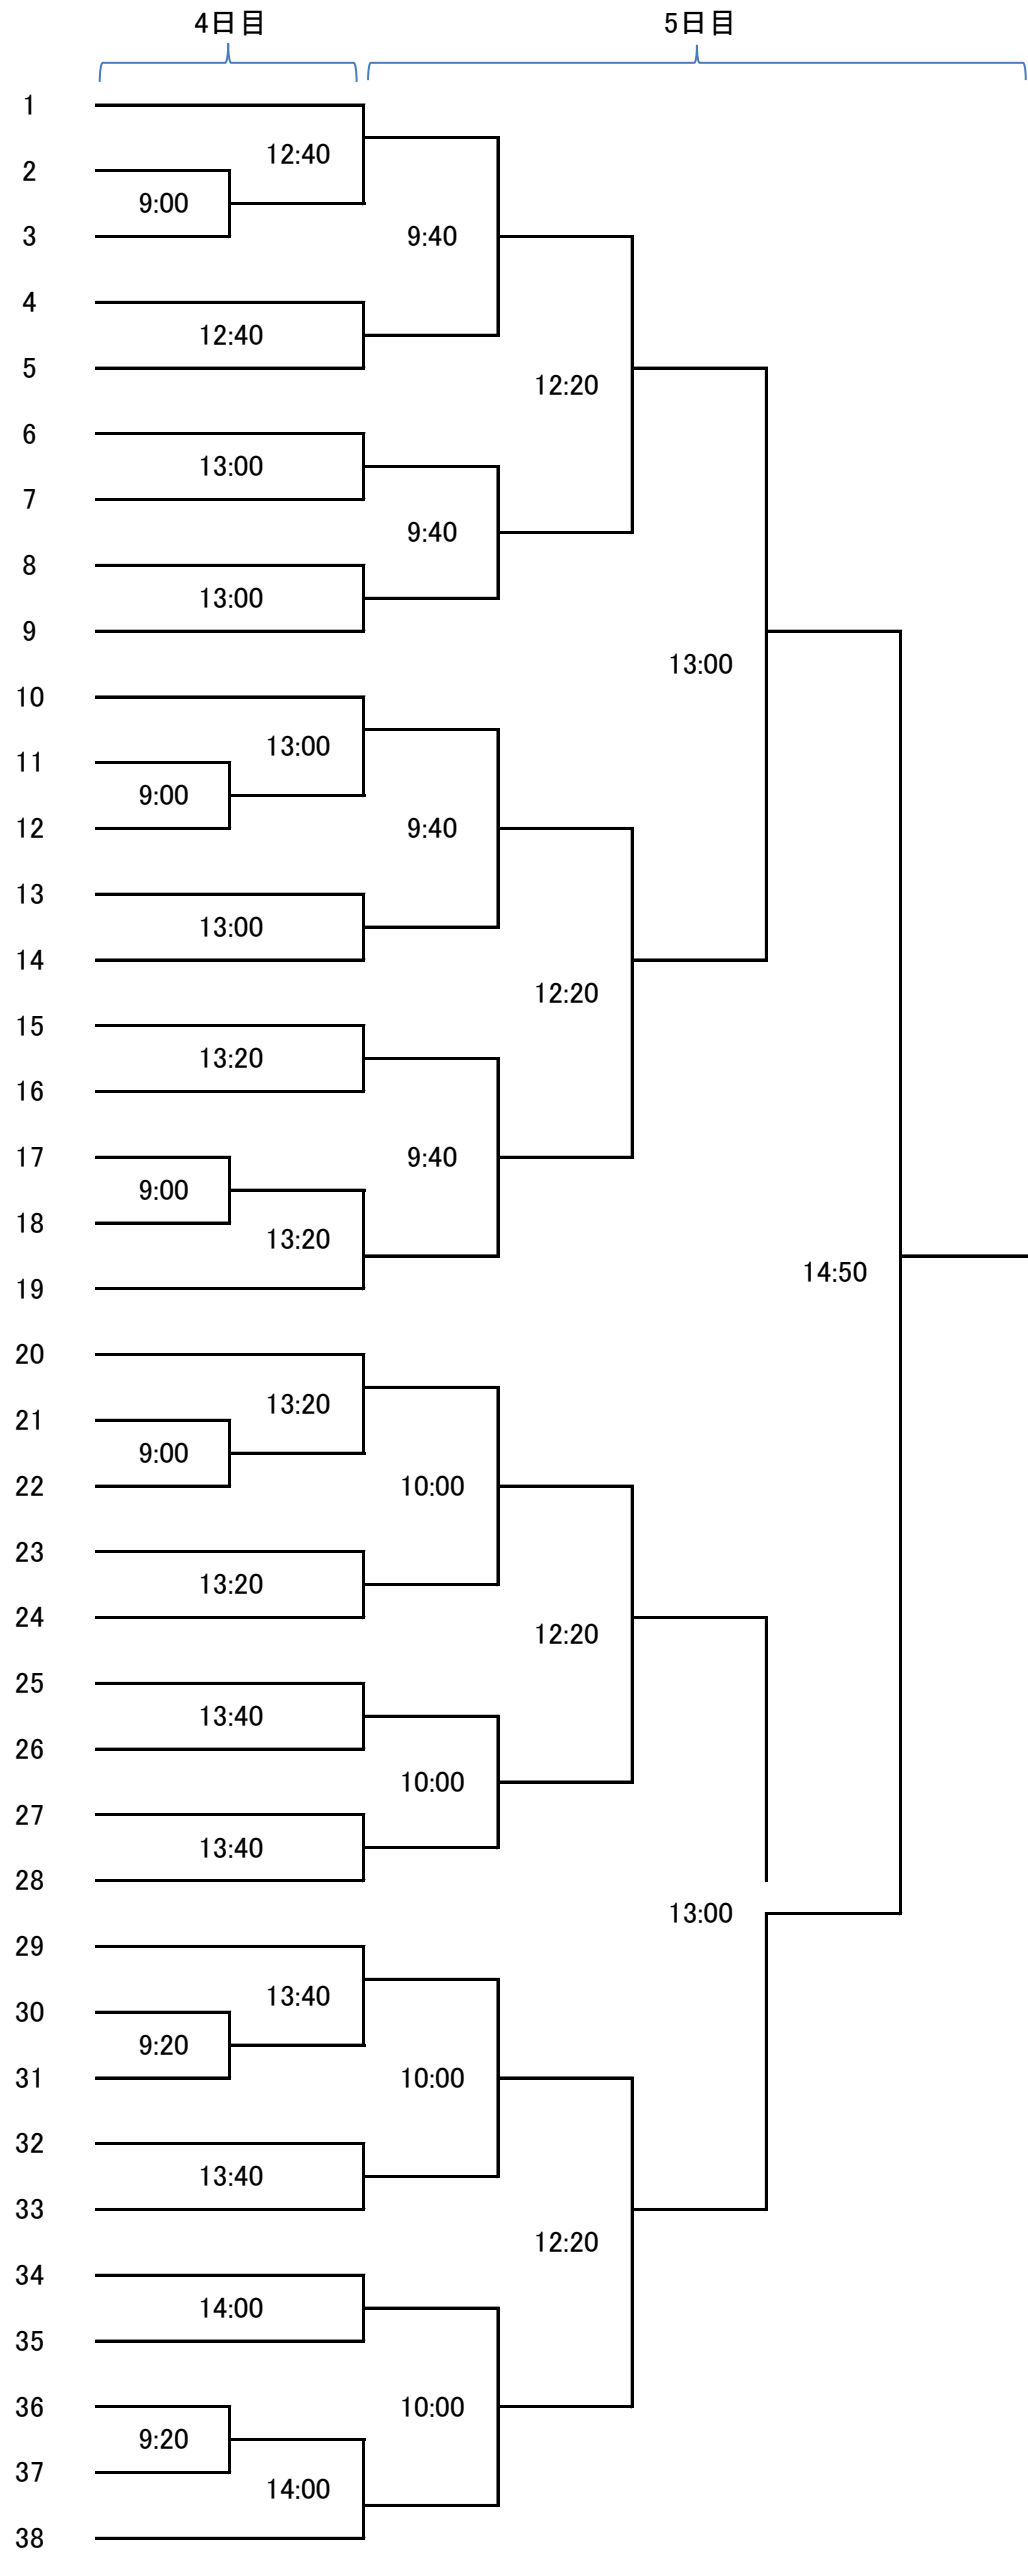

第44回 全日本学生スカッシュ選手権大会 大会スケジュール

1日目 (9:00~20:00)

- ・新人女子1回戦 (3ゲーム)
- ・新人男子1回戦 (3ゲーム)
- ・選手権女子1回戦 (3ゲーム)
- ・選手権男子1回戦 (3ゲーム)

2日目 (9:00~17:00)

- ・選手権女子2回戦 (5ゲーム)
- ・選手権男子2回戦 (5ゲーム)

3日目 (9:00~20:50)

- ・新人女子2回戦 (3ゲーム)
- ・新人男子2回戦 (3ゲーム)
- ・選手権女子3回戦 (5ゲーム)
- ・選手権男子3回戦 (5ゲーム)
- ・新人女子3回戦 (5ゲーム)
- ・新人男子3回戦 (5ゲーム)
- ・新人女子プレート1回戦 (3ゲーム)
- ・新人男子プレート1回戦 (3ゲーム)

5日目 (9:00~15:30)

- ・選手権女子プレート2回戦 (3ゲーム)
- ・選手権男子プレート3回戦 (3ゲーム)
- ・新人女子準決勝 (5ゲーム)
- ・新人男子準決勝 (5ゲーム)
- ・選手権女子準決勝 (5ゲーム)
- ・選手権男子準決勝 (5ゲーム)
- ・新人女子プレート3回戦 (3ゲーム)
- ・新人男子プレート3回戦 (3ゲーム)
- ・選手権女子プレート3回戦 (3ゲーム)
- ・選手権男子プレート4回戦 (3ゲーム)
- ・新人女子プレート準決勝 (3ゲーム)
- ・新人男子プレート準決勝 (3ゲーム)
- ・選手権女子プレート準決勝 (3ゲーム)
- ・選手権男子プレート準決勝 (3ゲーム)

13:30~

1・2コート

- ・新人女子決勝、3決 (5ゲーム)
- ・新人男子決勝、3決 (5ゲーム)
- ・選手権女子決勝、3決 (5ゲーム)
- ・選手権男子決勝、3決 (5ゲーム)

3コート

- ・新人女子プレート決勝 (3ゲーム)
- ・新人男子プレート決勝 (3ゲーム)
- ・選手権女子プレート決勝 (3ゲーム)
- ・選手権男子プレート決勝 (3ゲーム)

選手権男子本戦【5ゲーム(1回戦のみ3ゲーム)】

選手権女子本戦【5ゲーム(1回戦のみ3ゲーム)】

新人男子本戦(3回戦より5ゲーム、それ以外は3ゲーム)

新人女子本戦(3回戦より5ゲーム、それ以外は3ゲーム)

選手権男子プレート(全て3ゲーム)

選手権女子プレート(全て3ゲーム)

新人男子プレート(全て3ゲーム)

新人女子プレート(全て3ゲーム)