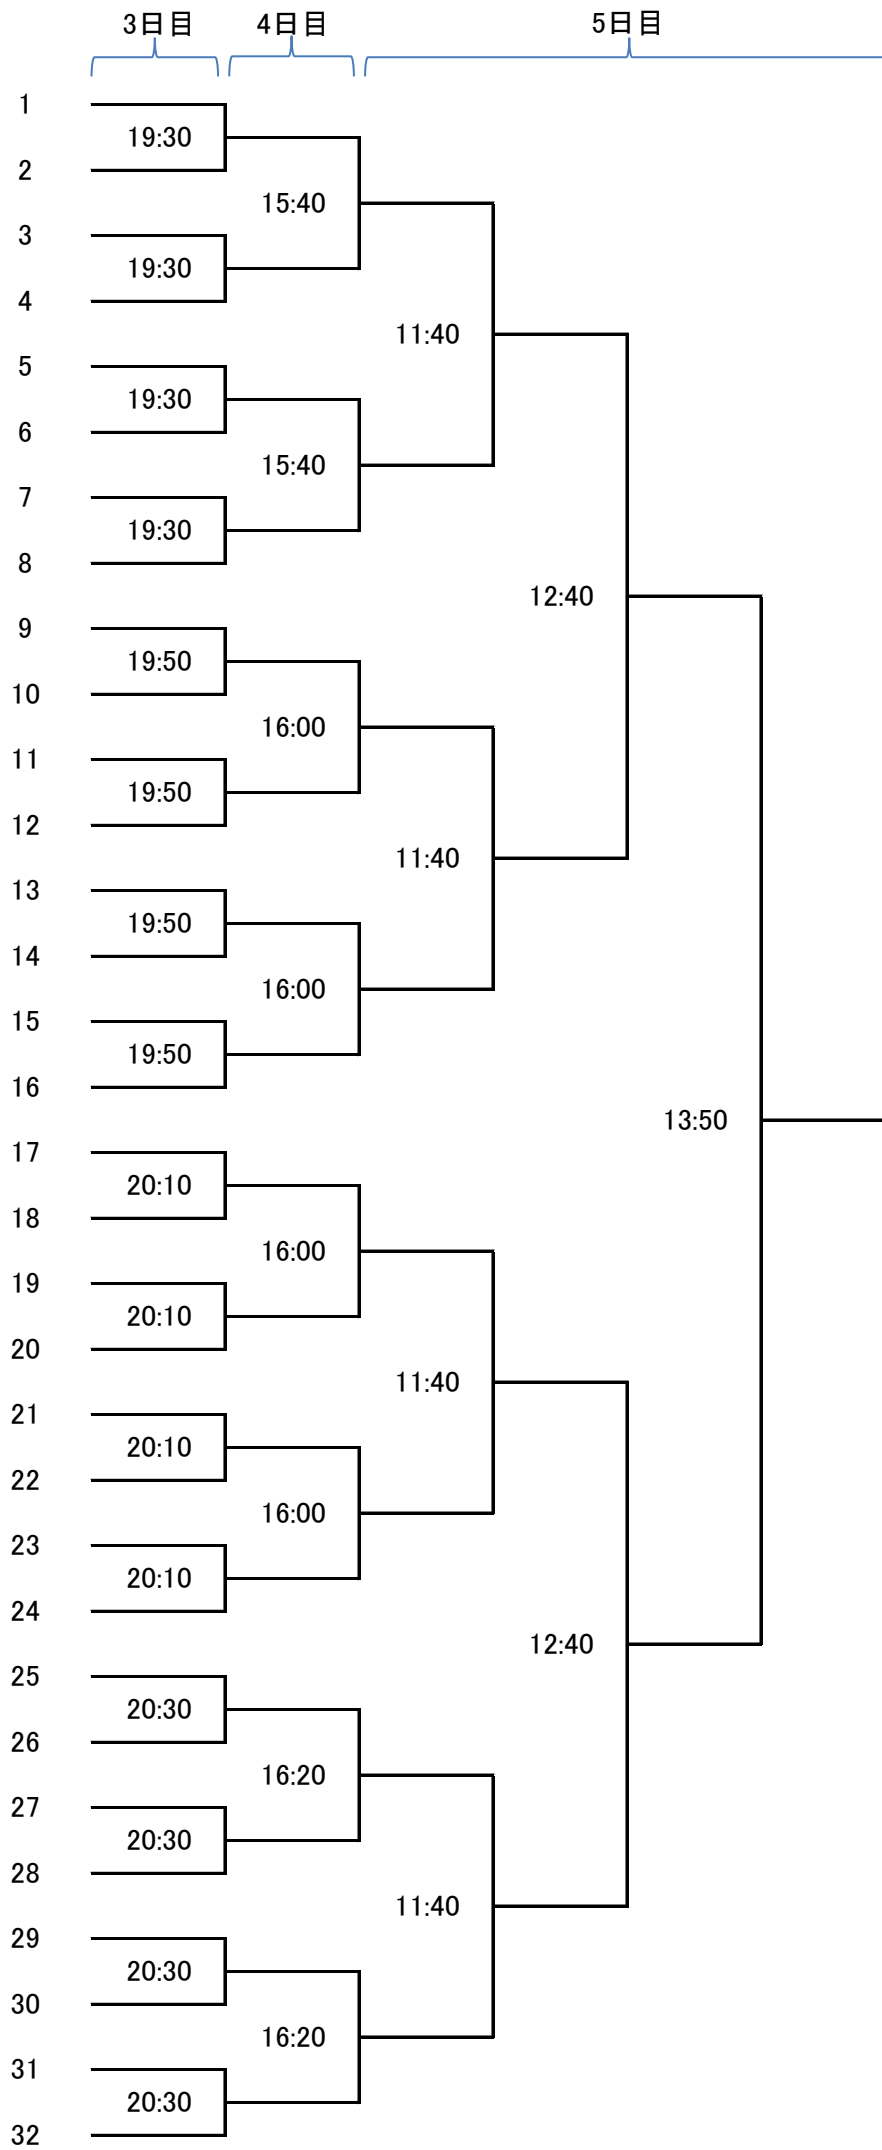

第44回 全日本学生スカッシュ選手権大会 大会スケジュール

1日目 (9:00~20:00)

- ・新人女子1回戦 (3ゲーム)
- ・新人男子1回戦 (3ゲーム)
- ・選手権女子1回戦 (3ゲーム)
- ・選手権男子1回戦 (3ゲーム)

2日目 (9:00~17:00)

- ・選手権女子2回戦 (5ゲーム)
- ・選手権男子2回戦 (5ゲーム)

3日目 (9:00~20:50)

- ・新人女子2回戦 (3ゲーム)
- ・新人男子2回戦 (3ゲーム)
- ・選手権女子3回戦 (5ゲーム)
- ・選手権男子3回戦 (5ゲーム)
- ・新人女子3回戦 (5ゲーム)
- ・新人男子3回戦 (5ゲーム)
- ・新人女子プレート1回戦 (3ゲーム)
- ・新人男子プレート1回戦 (3ゲーム)

5日目 (9:00~15:30)

- ・選手権女子プレート2回戦 (3ゲーム)
- ・選手権男子プレート3回戦 (3ゲーム)
- ・新人女子準決勝 (5ゲーム)
- ・新人男子準決勝 (5ゲーム)
- ・選手権女子準決勝 (5ゲーム)
- ・選手権男子準決勝 (5ゲーム)
- ・新人女子プレート3回戦 (3ゲーム)
- ・新人男子プレート3回戦 (3ゲーム)
- ・選手権女子プレート3回戦 (3ゲーム)
- ・選手権男子プレート4回戦 (3ゲーム)
- ・新人女子プレート準決勝 (3ゲーム)
- ・新人男子プレート準決勝 (3ゲーム)
- ・選手権女子プレート準決勝 (3ゲーム)
- ・選手権男子プレート準決勝 (3ゲーム)

13:30~

1・2コート

- ・新人女子決勝、3決 (5ゲーム)
- ・新人男子決勝、3決 (5ゲーム)
- ・選手権女子決勝、3決 (5ゲーム)
- ・選手権男子決勝、3決 (5ゲーム)

3コート

- ・新人女子プレート決勝 (3ゲーム)
- ・新人男子プレート決勝 (3ゲーム)
- ・選手権女子プレート決勝 (3ゲーム)
- ・選手権男子プレート決勝 (3ゲーム)

選手権男子本戦【5ゲーム(1回戦のみ3ゲーム)】

選手権女子本戦【5ゲーム(1回戦のみ3ゲーム)】

新人男子本戦(3回戦より5ゲーム、それ以外は3ゲーム)

新人女子本戦(3回戦より5ゲーム、それ以外は3ゲーム)

選手権男子プレート(全て3ゲーム)

選手権女子プレート(全て3ゲーム)

新人男子プレート(全て3ゲーム)

新人女子プレート(全て3ゲーム)