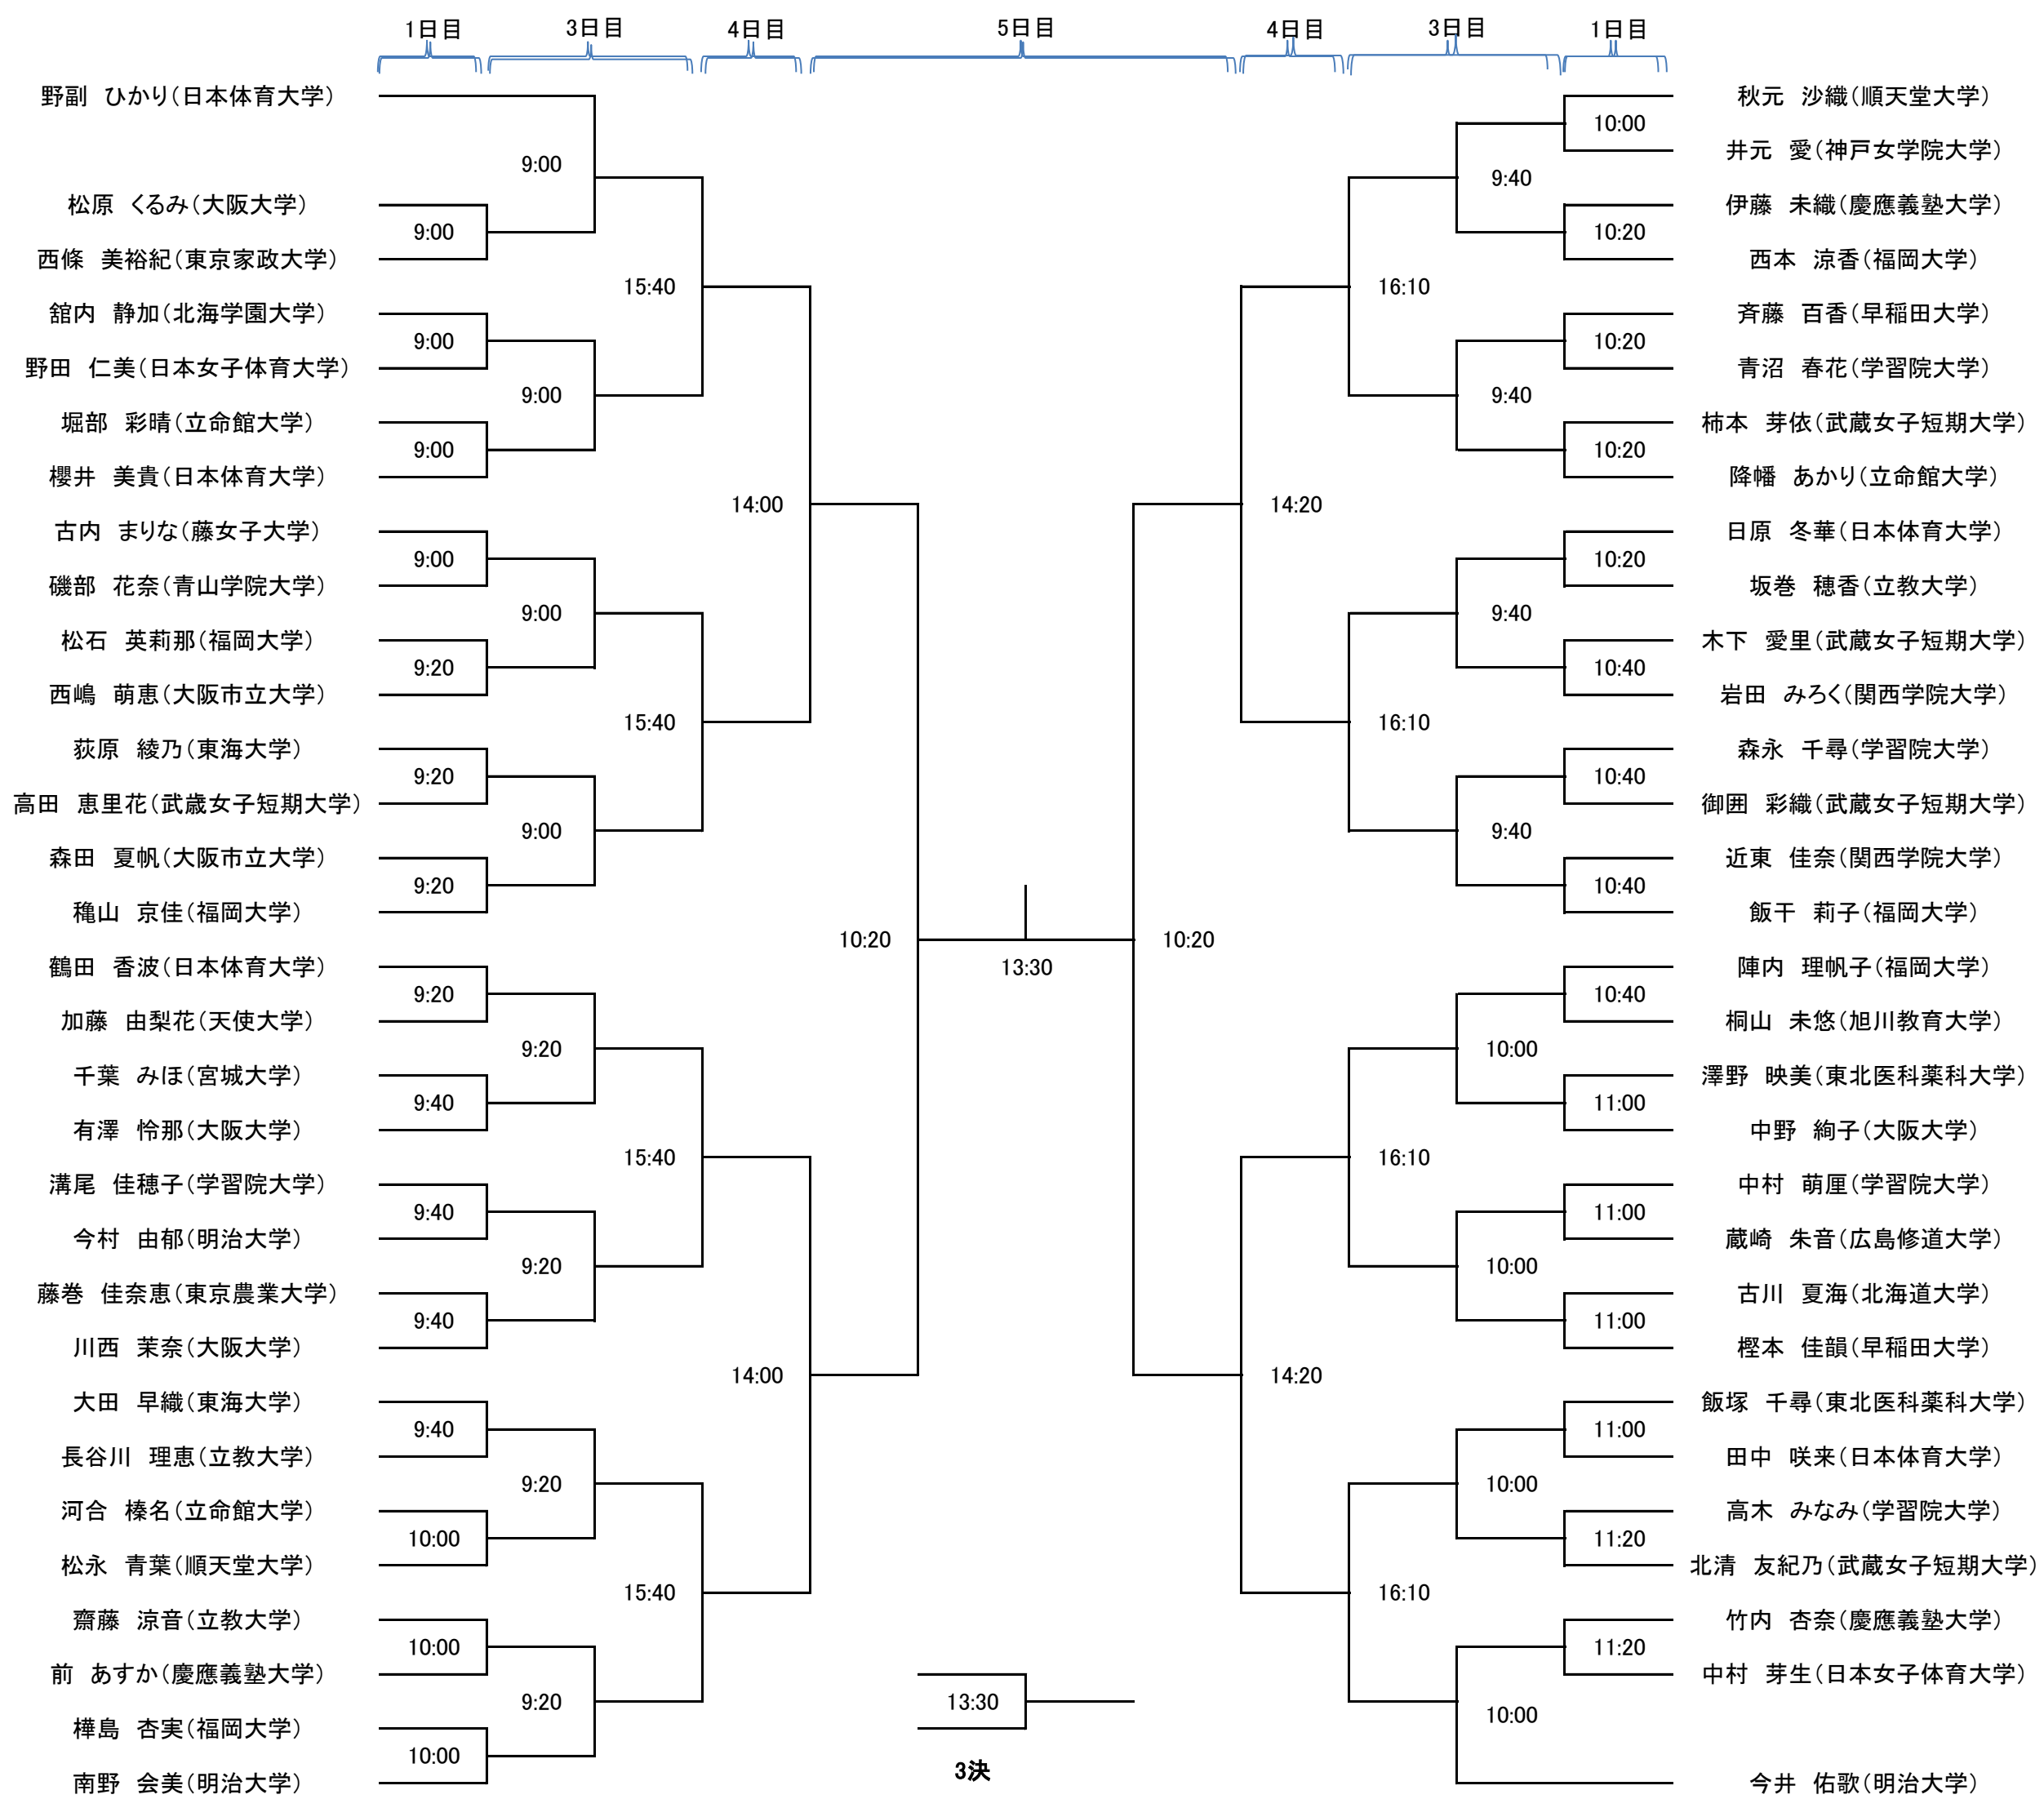

第44回 全日本学生スカッシュ選手権大会 大会スケジュール

1日目 (9:00~20:00)

- ・新人女子1回戦 (3ゲーム)
- ・新人男子1回戦 (3ゲーム)
- ・選手権女子1回戦 (3ゲーム)
- ・選手権男子1回戦 (3ゲーム)

2日目 (9:00~17:00)

- ・選手権女子2回戦 (5ゲーム)
- ・選手権男子2回戦 (5ゲーム)

3日目 (9:00~20:50)

- ・新人女子2回戦 (3ゲーム)
- ・新人男子2回戦 (3ゲーム)
- ・選手権女子3回戦 (5ゲーム)
- ・選手権男子3回戦 (5ゲーム)
- ・新人女子3回戦 (5ゲーム)
- ・新人男子3回戦 (5ゲーム)
- ・新人女子プレート1回戦 (3ゲーム)
- ・新人男子プレート1回戦 (3ゲーム)

5日目 (9:00~15:30)

- ・選手権女子プレート2回戦 (3ゲーム)
- ・選手権男子プレート3回戦 (3ゲーム)
- ・新人女子準決勝 (5ゲーム)
- ・新人男子準決勝 (5ゲーム)
- ・選手権女子準決勝 (5ゲーム)
- ・選手権男子準決勝 (5ゲーム)
- ・新人女子プレート3回戦 (3ゲーム)
- ・新人男子プレート3回戦 (3ゲーム)
- ・選手権女子プレート3回戦 (3ゲーム)
- ・選手権男子プレート4回戦 (3ゲーム)
- ・新人女子プレート準決勝 (3ゲーム)
- ・新人男子プレート準決勝 (3ゲーム)
- ・選手権女子プレート準決勝 (3ゲーム)
- ・選手権男子プレート準決勝 (3ゲーム)

13:30~

1・2コート

- ・新人女子決勝、3決 (5ゲーム)
- ・新人男子決勝、3決 (5ゲーム)
- ・選手権女子決勝、3決 (5ゲーム)
- ・選手権男子決勝、3決 (5ゲーム)

3コート

- ・新人女子プレート決勝 (3ゲーム)
- ・新人男子プレート決勝 (3ゲーム)
- ・選手権女子プレート決勝 (3ゲーム)
- ・選手権男子プレート決勝 (3ゲーム)

選手権男子本戦【5ゲーム(1回戦のみ3ゲーム)】

選手権女子本戦【5ゲーム(1回戦のみ3ゲーム)】

新人男子本戦(3回戦より5ゲーム、それ以外は3ゲーム)

新人女子本戦(3回戦より5ゲーム、それ以外は3ゲーム)

選手権男子プレート(全て3ゲーム)

選手権女子プレート(全て3ゲーム)

新人男子プレート(全て3ゲーム)

新人女子プレート(全て3ゲーム)