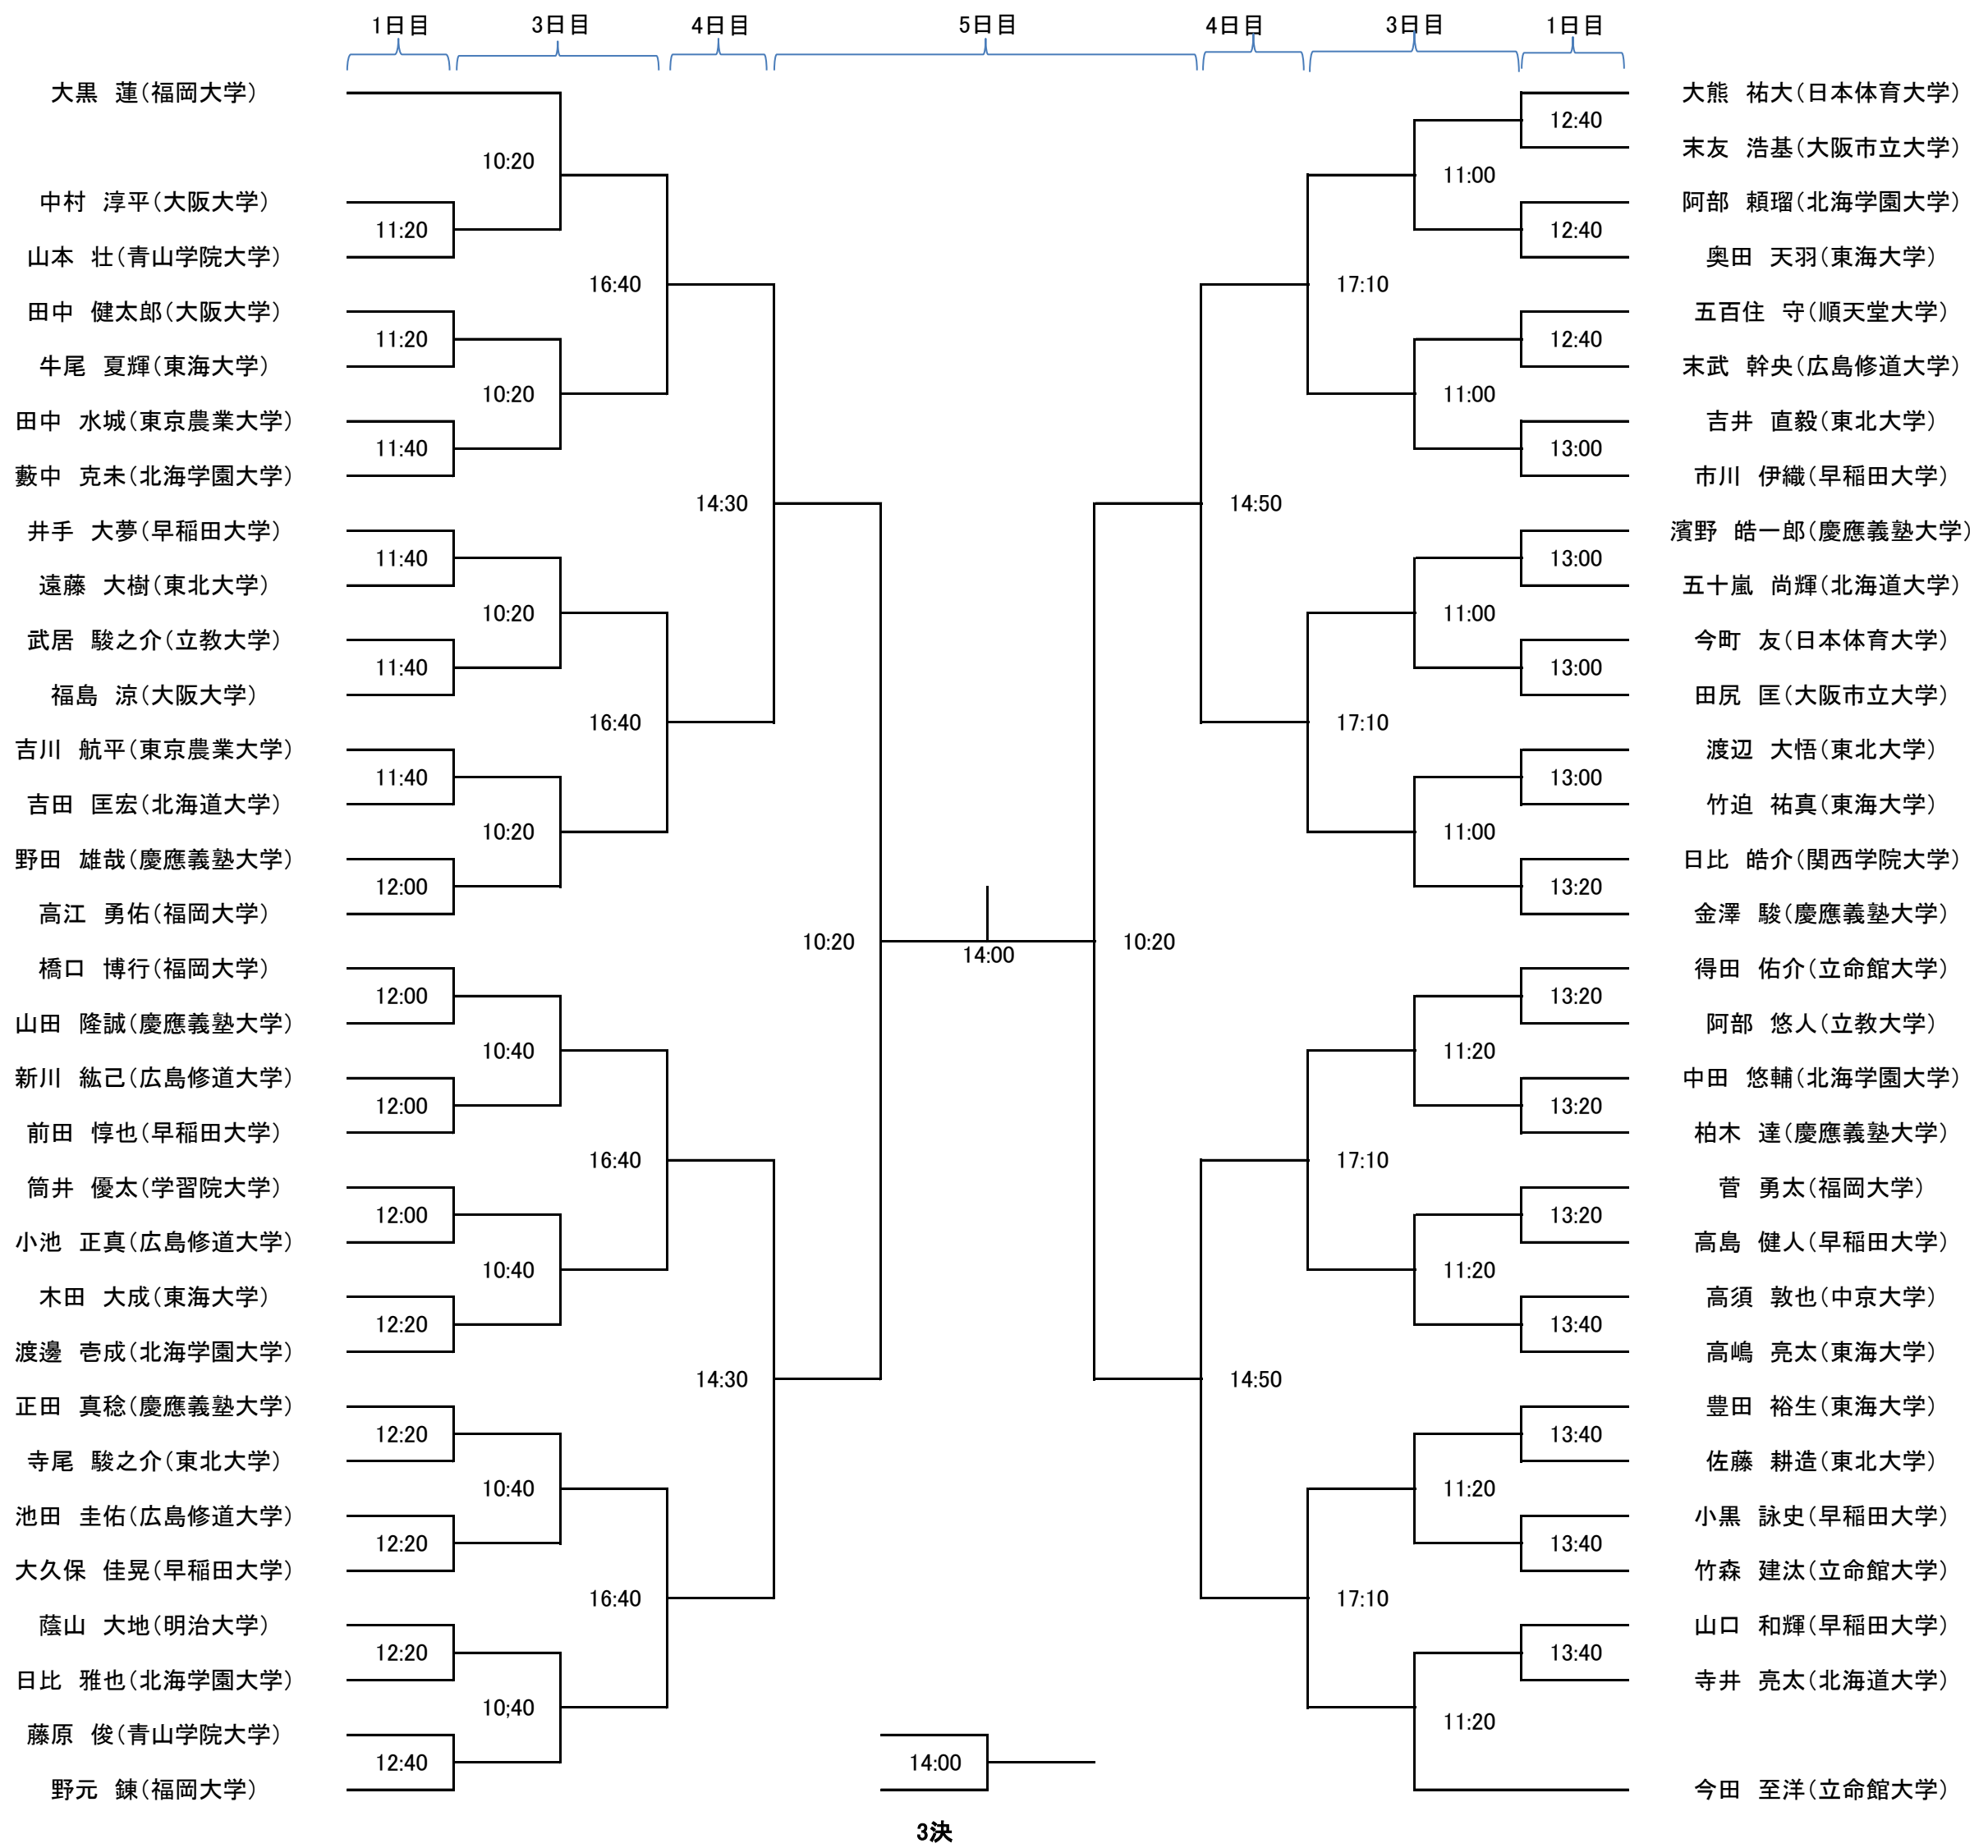

第44回 全日本学生スカッシュ選手権大会 大会スケジュール

1日目 (9:00~20:00)

- ・新人女子1回戦 (3ゲーム)
- ・新人男子1回戦 (3ゲーム)
- ・選手権女子1回戦 (3ゲーム)
- ・選手権男子1回戦 (3ゲーム)

2日目 (9:00~17:00)

- ・選手権女子2回戦 (5ゲーム)
- ・選手権男子2回戦 (5ゲーム)

3日目 (9:00~20:50)

- ・新人女子2回戦 (3ゲーム)
- ・新人男子2回戦 (3ゲーム)
- ・選手権女子3回戦 (5ゲーム)
- ・選手権男子3回戦 (5ゲーム)
- ・新人女子3回戦 (5ゲーム)
- ・新人男子3回戦 (5ゲーム)
- ・新人女子プレート1回戦 (3ゲーム)
- ・新人男子プレート1回戦 (3ゲーム)

5日目 (9:00~15:30)

- ・選手権女子プレート2回戦 (3ゲーム)
- ・選手権男子プレート3回戦 (3ゲーム)
- ・新人女子準決勝 (5ゲーム)
- ・新人男子準決勝 (5ゲーム)
- ・選手権女子準決勝 (5ゲーム)
- ・選手権男子準決勝 (5ゲーム)
- ・新人女子プレート3回戦 (3ゲーム)
- ・新人男子プレート3回戦 (3ゲーム)
- ・選手権女子プレート3回戦 (3ゲーム)
- ・選手権男子プレート4回戦 (3ゲーム)
- ・新人女子プレート準決勝 (3ゲーム)
- ・新人男子プレート準決勝 (3ゲーム)
- ・選手権女子プレート準決勝 (3ゲーム)
- ・選手権男子プレート準決勝 (3ゲーム)

13:30~

1・2コート

- ・新人女子決勝、3決 (5ゲーム)
- ・新人男子決勝、3決 (5ゲーム)
- ・選手権女子決勝、3決 (5ゲーム)
- ・選手権男子決勝、3決 (5ゲーム)

3コート

- ・新人女子プレート決勝 (3ゲーム)
- ・新人男子プレート決勝 (3ゲーム)
- ・選手権女子プレート決勝 (3ゲーム)
- ・選手権男子プレート決勝 (3ゲーム)

選手権男子本戦【5ゲーム(1回戦のみ3ゲーム)】

選手権女子本戦【5ゲーム(1回戦のみ3ゲーム)】

新人男子本戦(3回戦より5ゲーム、それ以外は3ゲーム)

新人女子本戦(3回戦より5ゲーム、それ以外は3ゲーム)

選手権男子プレート(全て3ゲーム)

選手権女子プレート(全て3ゲーム)

新人男子プレート(全て3ゲーム)

新人女子プレート(全て3ゲーム)