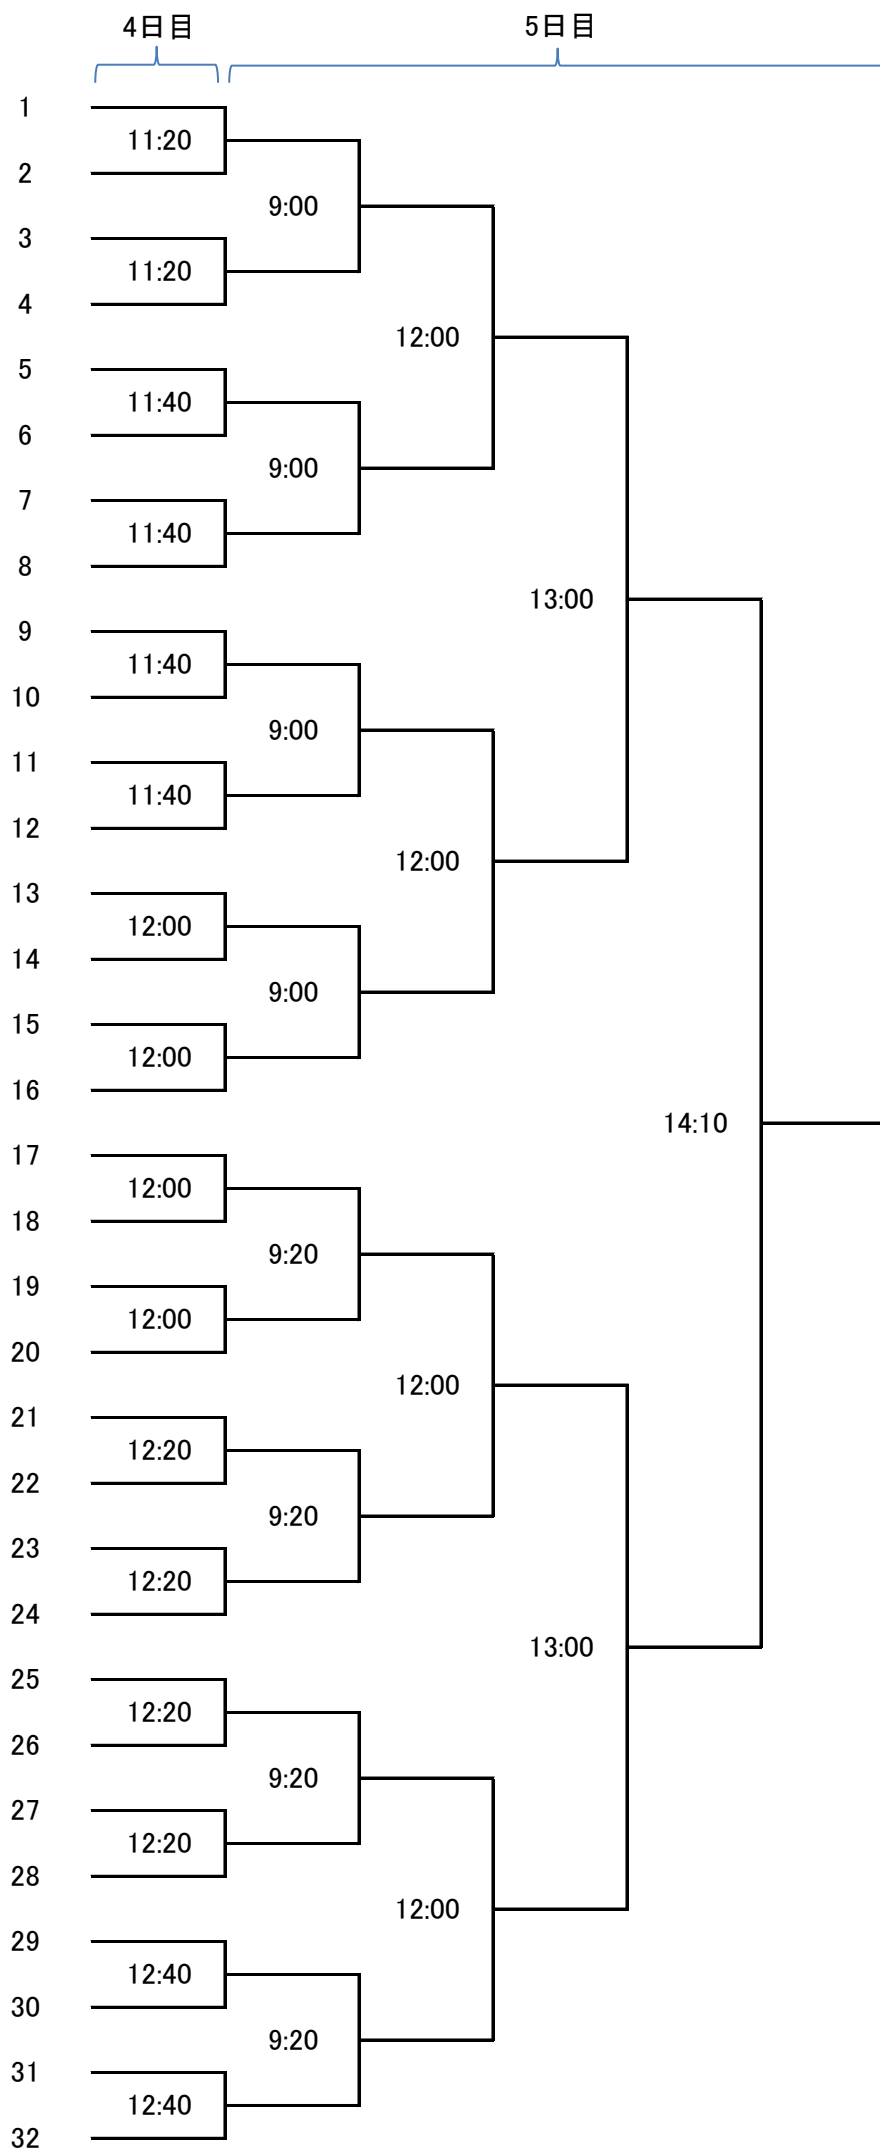

第44回 全日本学生スカッシュ選手権大会 大会スケジュール

1日目 (9:00~20:00)

- ・新人女子1回戦 (3ゲーム)
- ・新人男子1回戦 (3ゲーム)
- ・選手権女子1回戦 (3ゲーム)
- ・選手権男子1回戦 (3ゲーム)

2日目 (9:00~17:00)

- ・選手権女子2回戦 (5ゲーム)
- ・選手権男子2回戦 (5ゲーム)

3日目 (9:00~20:50)

- ・新人女子2回戦 (3ゲーム)
- ・新人男子2回戦 (3ゲーム)
- ・選手権女子3回戦 (5ゲーム)
- ・選手権男子3回戦 (5ゲーム)
- ・新人女子3回戦 (5ゲーム)
- ・新人男子3回戦 (5ゲーム)
- ・新人女子プレート1回戦 (3ゲーム)
- ・新人男子プレート1回戦 (3ゲーム)

5日目 (9:00~15:30)

- ・選手権女子プレート2回戦 (3ゲーム)
- ・選手権男子プレート3回戦 (3ゲーム)
- ・新人女子準決勝 (5ゲーム)
- ・新人男子準決勝 (5ゲーム)
- ・選手権女子準決勝 (5ゲーム)
- ・選手権男子準決勝 (5ゲーム)
- ・新人女子プレート3回戦 (3ゲーム)
- ・新人男子プレート3回戦 (3ゲーム)
- ・選手権女子プレート3回戦 (3ゲーム)
- ・選手権男子プレート4回戦 (3ゲーム)
- ・新人女子プレート準決勝 (3ゲーム)
- ・新人男子プレート準決勝 (3ゲーム)
- ・選手権女子プレート準決勝 (3ゲーム)
- ・選手権男子プレート準決勝 (3ゲーム)

13:30~

1・2コート

- ・新人女子決勝、3決 (5ゲーム)
- ・新人男子決勝、3決 (5ゲーム)
- ・選手権女子決勝、3決 (5ゲーム)
- ・選手権男子決勝、3決 (5ゲーム)

3コート

- ・新人女子プレート決勝 (3ゲーム)
- ・新人男子プレート決勝 (3ゲーム)
- ・選手権女子プレート決勝 (3ゲーム)
- ・選手権男子プレート決勝 (3ゲーム)

選手権男子本戦【5ゲーム(1回戦のみ3ゲーム)】

選手権女子本戦【5ゲーム(1回戦のみ3ゲーム)】

新人男子本戦(3回戦より5ゲーム、それ以外は3ゲーム)

新人女子本戦(3回戦より5ゲーム、それ以外は3ゲーム)

選手権男子プレート(全て3ゲーム)

選手権女子プレート(全て3ゲーム)

新人男子プレート(全て3ゲーム)

新人女子プレート(全て3ゲーム)