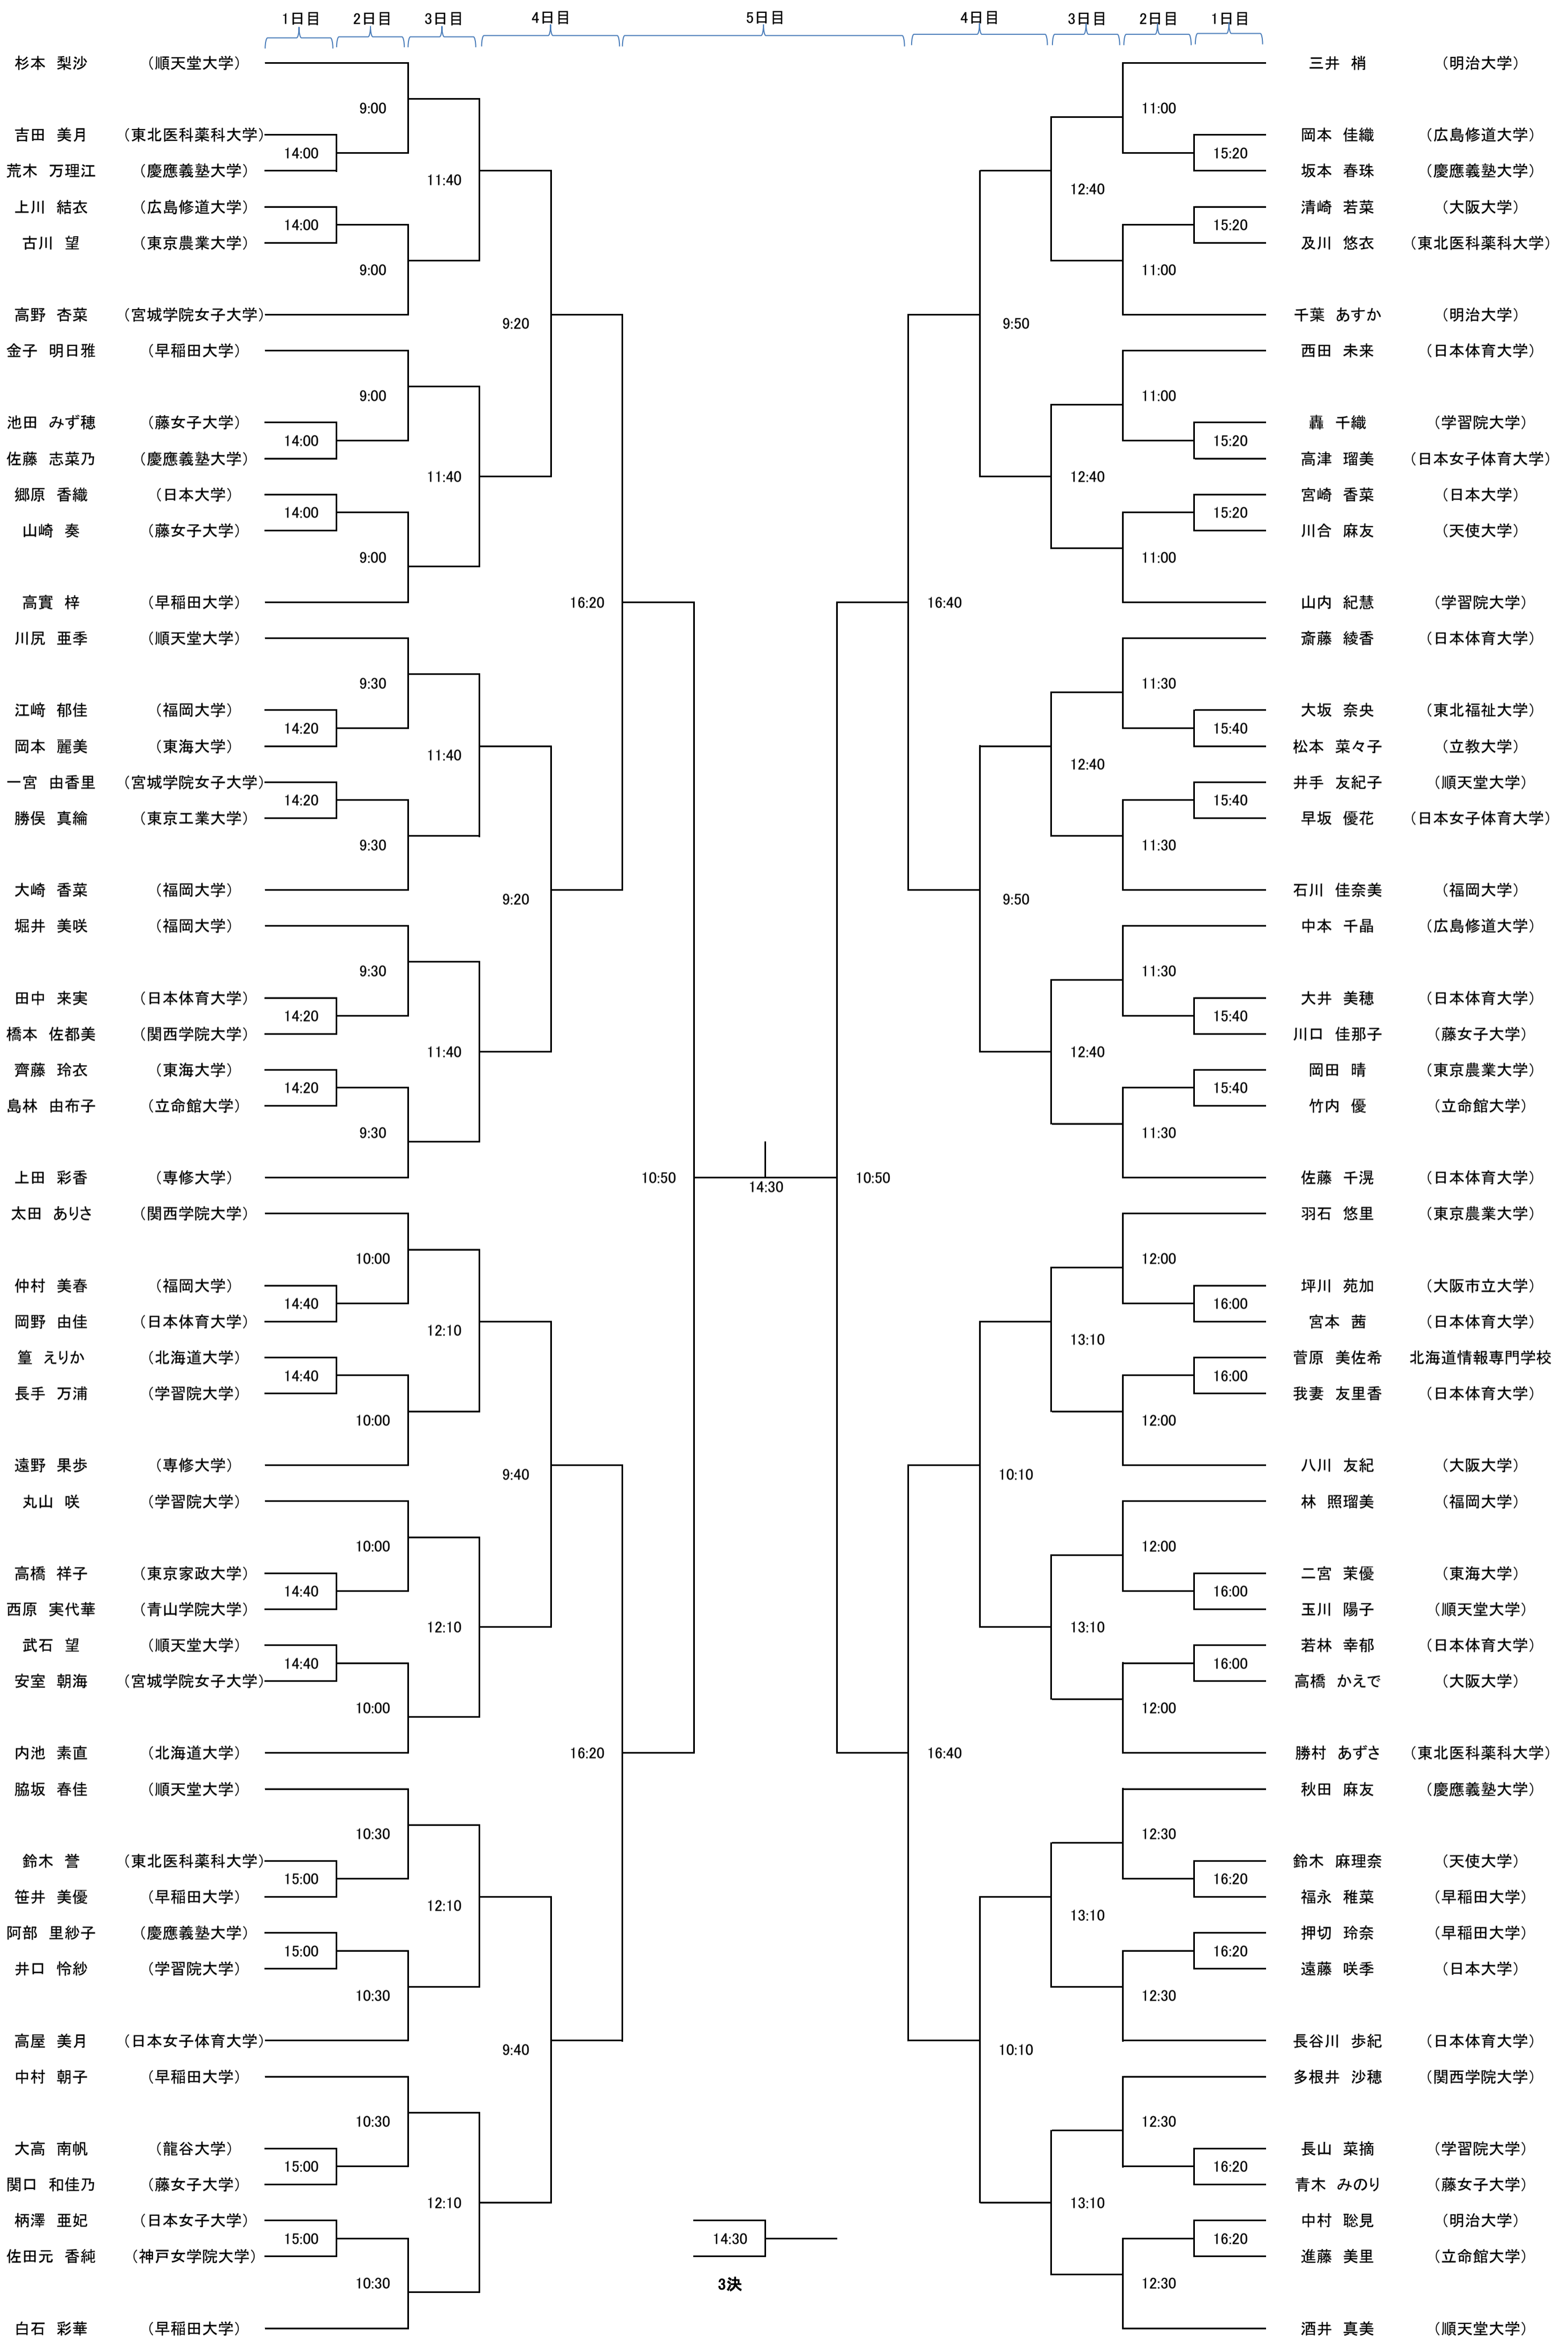

選手権女子本戦【5ゲーム(1回戦のみ3ゲーム)】